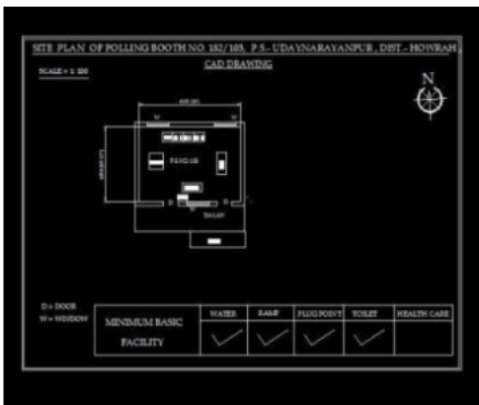

নির্বাচক নিবন্ধন আধিকারিকের স্বাক্ষর

Nazri Naksha

Google Map View

Polling Station Building Front View

Polling Station Front View

Cad View

Key MAP View

1 নাম : মিতা ঘাটা (মালিক) স্বামীর নাম: প্রভাষ মালিক বাড়ির নং : n0118 বয়স : 28 লিঙ্গ : মহিলা	XHS1717925 ফটো উপলব্ধ	2 নাম : সোনাতন পোড়েল পিতার নাম: রামপদ পোড়েল বাড়ির নং : এন0001 বয়স : 40 লিঙ্গ : পুরুষ	FTF2777100 ফটো উপলব্ধ	3 নাম : প্রহ্লাদ পোড়েল পিতার নাম: রামপদ পোড়েল বাড়ির নং : এন0001 বয়স : 35 লিঙ্গ : পুরুষ	XHS1133172 ফটো উপলব্ধ
4 নাম : পূজা ঘোড়াই স্বামীর নাম: জয়ন্ত ঘোড়াই বাড়ির নং : N0001 বয়স : 24 লিঙ্গ : মহিলা	XHS1946383 ফটো উপলব্ধ	5 নাম : রাহুল মালিক পিতার নাম: ফরফুরে মালিক বাড়ির নং : N0001 বয়স : 24 লিঙ্গ : পুরুষ	XHS1946870 ফটো উপলব্ধ	6 নাম : রাহুল মালিক পিতার নাম: সবুজ মালিক বাড়ির নং : N0001 বয়স : 24 লিঙ্গ : পুরুষ	XHS1946839 ফটো উপলব্ধ
7 নাম : মানসী ঘোড়াই স্বামীর নাম: উজ্জ্বল ঘোড়াই বাড়ির নং : N0001 বয়স : 26 লিঙ্গ : মহিলা	XHS1736594 ফটো উপলব্ধ	8 নাম : জয়শ্রী মালিক স্বামীর নাম: অভিমু্য মালিক বাড়ির নং : এন001 বয়স : 27 লিঙ্গ : মহিলা	XHS1758218 ফটো উপলব্ধ	9 নাম : বিকাশ মালিক পিতার নাম: গোপাল মালিক বাড়ির নং : এন0001 বয়স : 37 লিঙ্গ : পুরুষ	XHS0411983 ফটো উপলব্ধ
10 নাম : চঞ্চলা মালিক স্বামীর নাম: বিকাশ মালিক বাড়ির নং : এন0001 বয়স : 34 লিঙ্গ : মহিলা	XHS1355791 ফটো উপলব্ধ	11 নাম : সৌরভ ঘোড়াই পিতার নাম: উত্তম ঘোড়াই বাড়ির নং : n0098 বয়স : 27 লিঙ্গ : পুরুষ	XHS1679687 ফটো উপলব্ধ	12 নাম : বাপন গোড়াই পিতার নাম: সোনাতন গোড়াই বাড়ির নং : n0001 বয়স : 36 লিঙ্গ : পুরুষ	XHS1132976 ফটো উপলব্ধ
13 নাম : বাসন্তী ঘোড়াই(হাজরা) স্বামীর নাম: বাপন ঘোড়াই বাড়ির নং : n0001 বয়স : 38 লিঙ্গ : মহিলা	XHS1569136 ফটো উপলব্ধ	14 নাম : উজ্জ্বল ঘোড়াই পিতার নাম: উত্তম ঘোড়াই বাড়ির নং : n0001 বয়স : 30 লিঙ্গ : পুরুষ	XHS1529015 ফটো উপলব্ধ	15 নাম : সুজাতা ঘোড়াই স্বামীর নাম: উত্তম ঘোড়াই বাড়ির নং : n0001 বয়স : 51 লিঙ্গ : মহিলা	FTF2776623 ফটো উপলব্ধ
16 নাম : উত্তম ঘোড়াই পিতার নাম: হার্জ ঘোড়াই বাড়ির নং : n0001 বয়স : 54 লিঙ্গ : পুরুষ	FTF0315689 ফটো উপলব্ধ	17 নাম : শ্রীমন্ত ঘোড়াই পিতার নাম: দিলীপ ঘোড়াই বাড়ির নং : n0001 বয়স : 29 লিঙ্গ : পুরুষ	XHS1529023 ফটো উপলব্ধ	18 নাম : দিনেশ ঘোড়াই পিতার নাম: দিলীপ ঘোড়াই বাড়ির নং : n0001 বয়স : 36 লিঙ্গ : পুরুষ	XHS1133024 ফটো উপলব্ধ
19 নাম : শান্তি ঘোড়াই স্বামীর নাম: দিলীপ ঘোড়াই বাড়ির নং : n0001 বয়স : 52 লিঙ্গ : মহিলা	FTF0315671 ফটো উপলব্ধ	20 নাম : দিলীপ ঘোড়াই পিতার নাম: হার্জ ঘোড়াই বাড়ির নং : n0001 বয়স : 57 লিঙ্গ : পুরুষ	FTF0315663 ফটো উপলব্ধ	21 নাম : জয়ন্ত ঘোড়াই পিতার নাম: সোনাতন ঘোড়াই বাড়ির নং : n0001 বয়স : 32 লিঙ্গ : পুরুষ	XHS1499789 ফটো উপলব্ধ
22 নাম : ভানু ঘোড়াই স্বামীর নাম: সোনাতন ঘোড়াই বাড়ির নং : n0001 বয়স : 58 লিঙ্গ : মহিলা	FTF2776615 ফটো উপলব্ধ	23 নাম : রানীবালা ঘোড়াই পিতার নাম: হার্জ ঘোড়াই বাড়ির নং : n0001 বয়স : 70 লিঙ্গ : মহিলা	XHS0411223 ফটো উপলব্ধ	24 নাম : পূজা ঘোড়াই (দলুই) স্বামীর নাম: দিনেশ ঘোড়াই বাড়ির নং : n0120 বয়স : 27 লিঙ্গ : মহিলা	XHS1717941 ফটো উপলব্ধ
25 নাম : কৃষ্ণা দোলুই স্বামীর নাম: অসিত দোলুই বাড়ির নং : n0082 বয়স : 37 লিঙ্গ : মহিলা	XHS0411231 ফটো উপলব্ধ	26 নাম : ভূতনাথ ধক পিতার নাম: মনসা ধক বাড়ির নং : n0007 বয়স : 50 লিঙ্গ : পুরুষ	FTF2371748 ফটো উপলব্ধ	27 নাম : অষ্ট ধক পিতার নাম: হরিশাধন ধক বাড়ির নং : n0007 বয়স : 62 লিঙ্গ : পুরুষ	FTF0315853 ফটো উপলব্ধ
28 নাম : ভারতী ধক স্বামীর নাম: অষ্টম ধক বাড়ির নং : n0006 বয়স : 33 লিঙ্গ : মহিলা	XHS1278977 ফটো উপলব্ধ	29 নাম : অষ্টম ধক পিতার নাম: গণেশ ধক বাড়ির নং : n0006 বয়স : 39 লিঙ্গ : পুরুষ	FTF2776995 ফটো উপলব্ধ	30 নাম : ভোলা ধক পিতার নাম: কার্তিক ধক বাড়ির নং : n0006 বয়স : 31 লিঙ্গ : পুরুষ	XHS1355353 ফটো উপলব্ধ