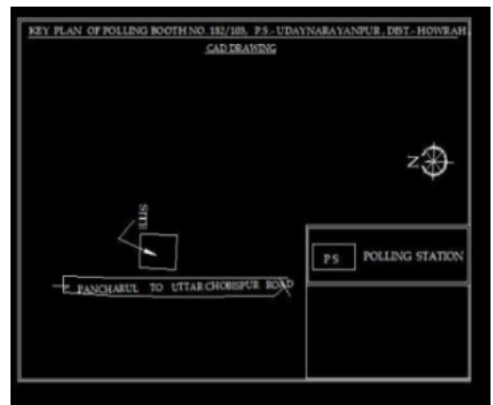

নির্বাচক নিবন্ধন আধিকারিকের স্বাক্ষর

Nazri Naksha

Google Map View

Polling Station Building Front View

Polling Station Front View

Cad View

Key MAP View

1 নাম : মিতা ঘাটা (মালিক) স্বামীর নাম: প্রভাষ মালিক বাড়ির নং : n0118 বয়স : 28 লিঙ্গ : মহিলা	XHS1717925 ফটো উপলব্ধ	2 নাম : সোনাতন পোড়েল পিতার নাম: রামপদ পোড়েল বাড়ির নং : এন0001 বয়স : 40 লিঙ্গ : পুরুষ	FTF2777100 ফটো উপলব্ধ	3 নাম : প্রহ্লাদ পোড়েল পিতার নাম: রামপদ পোড়েল বাড়ির নং : এন0001 বয়স : 35 লিঙ্গ : পুরুষ	XHS1133172 ফটো উপলব্ধ
4 নাম : পূজা ঘোড়াই স্বামীর নাম: জয়ন্ত ঘোড়াই বাড়ির নং : N0001 বয়স : 24 লিঙ্গ : মহিলা	XHS1946383 ফটো উপলব্ধ	5 নাম : রাহুল মালিক পিতার নাম: ফরফুরে মালিক বাড়ির নং : N0001 বয়স : 24 লিঙ্গ : পুরুষ	XHS1946870 ফটো উপলব্ধ	6 নাম : রাহুল মালিক পিতার নাম: সবুজ মালিক বাড়ির নং : N0001 বয়স : 24 লিঙ্গ : পুরুষ	XHS1946839 ফটো উপলব্ধ
7 নাম : মানসী ঘোড়াই স্বামীর নাম: উজ্জ্বল ঘোড়াই বাড়ির নং : N0001 বয়স : 26 লিঙ্গ : মহিলা	XHS1736594 ফটো উপলব্ধ	8 নাম : জয়শ্রী মালিক স্বামীর নাম: অভিমু্য মালিক বাড়ির নং : এন001 বয়স : 27 লিঙ্গ : মহিলা	XHS1758218 ফটো উপলব্ধ	9 নাম : বিকাশ মালিক পিতার নাম: গোপাল মালিক বাড়ির নং : এন0001 বয়স : 37 লিঙ্গ : পুরুষ	XHS0411983 ফটো উপলব্ধ
10 নাম : চঞ্চলা মালিক স্বামীর নাম: বিকাশ মালিক বাড়ির নং : এন0001 বয়স : 34 লিঙ্গ : মহিলা	XHS1355791 ফটো উপলব্ধ	11 নাম : সৌরভ ঘোড়াই পিতার নাম: উত্তম ঘোড়াই বাড়ির নং : n0098 বয়স : 27 লিঙ্গ : পুরুষ	XHS1679687 ফটো উপলব্ধ	12 নাম : বাপন গোড়াই পিতার নাম: সোনাতন গোড়াই বাড়ির নং : n0001 বয়স : 36 লিঙ্গ : পুরুষ	XHS1132976 ফটো উপলব্ধ
13 নাম : বাসন্তী ঘোড়াই(হাজরা) স্বামীর নাম: বাপন ঘোড়াই বাড়ির নং : n0001 বয়স : 38 লিঙ্গ : মহিলা	XHS1569136 ফটো উপলব্ধ	14 নাম : উজ্জ্বল ঘোড়াই পিতার নাম: উত্তম ঘোড়াই বাড়ির নং : n0001 বয়স : 30 লিঙ্গ : পুরুষ	XHS1529015 ফটো উপলব্ধ	15 নাম : সুজাতা ঘোড়াই স্বামীর নাম: উত্তম ঘোড়াই বাড়ির নং : n0001 বয়স : 51 লিঙ্গ : মহিলা	FTF2776623 ফটো উপলব্ধ
16 নাম : উত্তম ঘোড়াই পিতার নাম: হার্জ ঘোড়াই বাড়ির নং : n0001 বয়স : 54 লিঙ্গ : পুরুষ	FTF0315689 ফটো উপলব্ধ	17 নাম : শ্রীমন্ত ঘোড়াই পিতার নাম: দিলীপ ঘোড়াই বাড়ির নং : n0001 বয়স : 29 লিঙ্গ : পুরুষ	XHS1529023 ফটো উপলব্ধ	18 নাম : দিনেশ ঘোড়াই পিতার নাম: দিলীপ ঘোড়াই বাড়ির নং : n0001 বয়স : 36 লিঙ্গ : পুরুষ	XHS1133024 ফটো উপলব্ধ
19 নাম : শান্তি ঘোড়াই স্বামীর নাম: দিলীপ ঘোড়াই বাড়ির নং : n0001 বয়স : 52 লিঙ্গ : মহিলা	FTF0315671 ফটো উপলব্ধ	20 নাম : দিলীপ ঘোড়াই পিতার নাম: হার্জ ঘোড়াই বাড়ির নং : n0001 বয়স : 57 লিঙ্গ : পুরুষ	FTF0315663 ফটো উপলব্ধ	21 নাম : জয়ন্ত ঘোড়াই পিতার নাম: সোনাতন ঘোড়াই বাড়ির নং : n0001 বয়স : 32 লিঙ্গ : পুরুষ	XHS1499789 ফটো উপলব্ধ
22 নাম : ভানু ঘোড়াই স্বামীর নাম: সোনাতন ঘোড়াই বাড়ির নং : n0001 বয়স : 58 লিঙ্গ : মহিলা	FTF2776615 ফটো উপলব্ধ	23 নাম : রানীবালা ঘোড়াই পিতার নাম: হার্জ ঘোড়াই বাড়ির নং : n0001 বয়স : 70 লিঙ্গ : মহিলা	XHS0411223 ফটো উপলব্ধ	24 নাম : পূজা ঘোড়াই (দলুই) স্বামীর নাম: দিনেশ ঘোড়াই বাড়ির নং : n0120 বয়স : 27 লিঙ্গ : মহিলা	XHS1717941 ফটো উপলব্ধ
25 নাম : কৃষ্ণা দোলুই স্বামীর নাম: অসিত দোলুই বাড়ির নং : n0082 বয়স : 37 লিঙ্গ : মহিলা	XHS0411231 ফটো উপলব্ধ	26 নাম : ভূতনাথ ধক পিতার নাম: মনসা ধক বাড়ির নং : n0007 বয়স : 50 লিঙ্গ : পুরুষ	FTF2371748 ফটো উপলব্ধ	27 নাম : অষ্ট ধক পিতার নাম: হরিশাধন ধক বাড়ির নং : n0007 বয়স : 62 লিঙ্গ : পুরুষ	FTF0315853 ফটো উপলব্ধ
28 নাম : ভারতী ধক স্বামীর নাম: অষ্টম ধক বাড়ির নং : n0006 বয়স : 33 লিঙ্গ : মহিলা	XHS1278977 ফটো উপলব্ধ	29 নাম : অষ্টম ধক পিতার নাম: গণেশ ধক বাড়ির নং : n0006 বয়স : 39 লিঙ্গ : পুরুষ	FTF2776995 ফটো উপলব্ধ	30 নাম : ভোলা ধক পিতার নাম: কার্তিক ধক বাড়ির নং : n0006 বয়স : 31 লিঙ্গ : পুরুষ	XHS1355353 ফটো উপলব্ধ