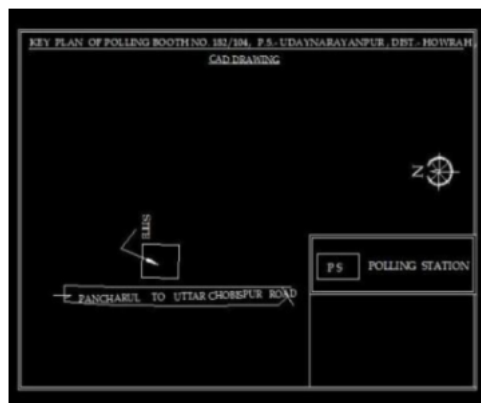

নির্বাচক নিবন্ধন আধিকারিকের স্বাক্ষর

Nazri Naksha

Google Map View

Polling Station Building Front View

Polling Station Front View

Cad View

Key MAP View

1 নাম : চন্দন খাঁড়া পিতার নাম: শঙ্কর খাঁড়া বাড়ির নং : N007 বয়স : 35 লিঙ্গ : পুরুষ	XHS1947621 ফটো উপলব্ধ	2 নাম : মিঠু খাঁড়া স্বামীর নাম: শঙ্কর খাঁড়া বাড়ির নং : N008 বয়স : 52 লিঙ্গ : মহিলা	XHS1947563 ফটো উপলব্ধ	3 নাম : শঙ্কর খাঁড়া পিতার নাম: মদন খাঁড়া বাড়ির নং : N005 বয়স : 62 লিঙ্গ : পুরুষ	XHS1947597 ফটো উপলব্ধ
4 নাম : মিলন ঘোড়াই পিতার নাম: নবকুমার ঘোড়াই বাড়ির নং : N0067 বয়স : 24 লিঙ্গ : পুরুষ	XHS1947175 ফটো উপলব্ধ	5 নাম : পূজারানী সিংহ স্বামীর নাম: এককরী সিংহ বাড়ির নং : N0012 বয়স : 25 লিঙ্গ : মহিলা	XHS1947456 ফটো উপলব্ধ	6 নাম : নিত্যানন্দ ঘোড়াই পিতার নাম: বিকাশ ঘোড়াই বাড়ির নং : বয়স : 25 লিঙ্গ : পুরুষ	XHS1818822 ফটো উপলব্ধ
7 নাম : বর্না ঘোড়াই স্বামীর নাম: উত্তম ঘোড়াই বাড়ির নং : n0071 বয়স : 54 লিঙ্গ : মহিলা	FTF2776839 ফটো উপলব্ধ	#2 8 নাম : অপরেশ ঘোড়াই পিতার নাম: ব্যোমকেশ ঘোড়াই বাড়ির নং : n0170 বয়স : 37 লিঙ্গ : পুরুষ	FTF2894111 ফটো উপলব্ধ	9 নাম : চুমকি ঘোড়াই স্বামীর নাম: দীপঙ্কর ঘোড়াই বাড়ির নং : n0204 বয়স : 33 লিঙ্গ : মহিলা	XHS1303148 ফটো উপলব্ধ
10 নাম : বিজলা ঘোড়াই স্বামীর নাম: বাসুদেব ঘোড়াই বাড়ির নং : n0169 বয়স : 58 লিঙ্গ : মহিলা	FTF0315697 ফটো উপলব্ধ	11 নাম : অসিত ঘোড়াই পিতার নাম: বাসুদেব ঘোড়াই বাড়ির নং : n0151 বয়স : 40 লিঙ্গ : পুরুষ	FTF2694933 ফটো উপলব্ধ	12 নাম : মুক্তরাম ঘোড়াই পিতার নাম: কৃষ্ণপদ ঘোড়াই বাড়ির নং : n0051 বয়স : 64 লিঙ্গ : পুরুষ	FTF0318766 ফটো উপলব্ধ
13 নাম : পলি ঘোড়াই স্বামীর নাম: রাকেশ ঘোড়াই বাড়ির নং : এন0068 বয়স : 23 লিঙ্গ : মহিলা	XHS2035103 ফটো উপলব্ধ	14 নাম : উত্তম ঘোড়াই পিতার নাম: নির্মাই ঘোড়াই বাড়ির নং : n0048 বয়স : 70 লিঙ্গ : পুরুষ	FTF0261784 ফটো উপলব্ধ	15 নাম : চাঁপা ঘোড়াই স্বামীর নাম: অমর ঘোড়াই বাড়ির নং : n0049 বয়স : 59 লিঙ্গ : মহিলা	FTF0262436 ফটো উপলব্ধ
16 নাম : মাধবী ঘোড়াই স্বামীর নাম: দুলাল ঘোড়াই বাড়ির নং : n0045 বয়স : 73 লিঙ্গ : মহিলা	FTF0263889 ফটো উপলব্ধ	17 নাম : আরতি ঘোড়াই স্বামীর নাম: সত্য ঘোড়াই বাড়ির নং : n0047 বয়স : 64 লিঙ্গ : মহিলা	FTF0264192 ফটো উপলব্ধ	18 নাম : ব্যোমকেশ ঘোড়াই পিতার নাম: মাখনলাল ঘোড়াই বাড়ির নং : n0171 বয়স : 71 লিঙ্গ : পুরুষ	FTF0316190 ফটো উপলব্ধ
19 নাম : ষষ্ঠিচরন ঘোড়াই পিতার নাম: বিষ্ণুপদ ঘোড়াই বাড়ির নং : n0048 বয়স : 70 লিঙ্গ : পুরুষ	FTF0318246 ফটো উপলব্ধ	20 নাম : অমর ঘোড়াই পিতার নাম: অষ্ট ঘোড়াই বাড়ির নং : n0049 বয়স : 67 লিঙ্গ : পুরুষ	FTF0318402 ফটো উপলব্ধ	21 নাম : শান্তিনাথ ঘোড়াই পিতার নাম: অষ্টা ঘোড়াই বাড়ির নং : n0049 বয়স : 57 লিঙ্গ : পুরুষ	FTF0318428 ফটো উপলব্ধ
22 নাম : সনৎ ঘোড়াই পিতার নাম: কার্তিক ঘোড়াই বাড়ির নং : n0043 বয়স : 67 লিঙ্গ : পুরুষ	FTF0318675 ফটো উপলব্ধ	23 নাম : কৃষ্ণা ঘোড়াই স্বামীর নাম: সনৎ ঘোড়াই বাড়ির নং : n0043 বয়স : 52 লিঙ্গ : মহিলা	FTF0318683 ফটো উপলব্ধ	24 নাম : গায়ত্রী ঘোড়াই স্বামীর নাম: মিন্টু ঘোড়াই বাড়ির নং : n0045 বয়স : 51 লিঙ্গ : মহিলা	FTF0318915 ফটো উপলব্ধ
25 নাম : বিশ্বনাথ ঘোড়াই পিতার নাম: রজনী ঘোড়াই বাড়ির নং : n0018 বয়স : 76 লিঙ্গ : পুরুষ	FTF0319129 ফটো উপলব্ধ	26 নাম : অর্চনা ঘোড়াই স্বামীর নাম: বিশ্বনাথ ঘোড়াই বাড়ির নং : n0018 বয়স : 69 লিঙ্গ : মহিলা	FTF0319137 ফটো উপলব্ধ	27 নাম : কার্তিক ঘোড়াই পিতার নাম: কিঙ্কর ঘোড়াই বাড়ির নং : n0179 বয়স : 27 লিঙ্গ : পুরুষ	XHS1679810 ফটো উপলব্ধ
28 নাম : লাবনী হাজরা পিতার নাম: সুকুমার হাজরা বাড়ির নং : এন025 বয়স : 27 লিঙ্গ : মহিলা	XHS1717800 ফটো উপলব্ধ	29 নাম : তরুন ঘোড়াই পিতার নাম: দুলাল ঘোড়াই বাড়ির নং : এন0045 বয়স : 42 লিঙ্গ : পুরুষ	FTF2965390 ফটো উপলব্ধ	30 নাম : সুনিতা ঘোড়াই স্বামীর নাম: সুশীল ঘোড়াই বাড়ির নং : n0172 বয়স : 48 লিঙ্গ : মহিলা	XHS1132992 ফটো উপলব্ধ