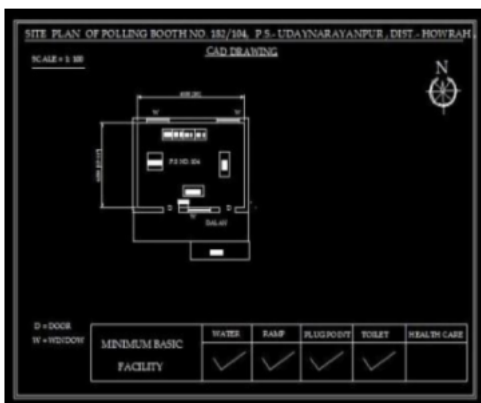

নির্বাচক নিবন্ধন আধিকারিকের স্বাক্ষর

Nazri Naksha

Google Map View

Polling Station Building Front View

Polling Station Front View

Cad View

Key MAP View

1 নাম : চন্দন খাঁড়া পিতার নাম: শঙ্কর খাঁড়া বাড়ির নং : N007 বয়স : 35 লিঙ্গ : পুরুষ	XHS1947621 ফটো উপলব্ধ	2 নাম : মিঠু খাঁড়া স্বামীর নাম: শঙ্কর খাঁড়া বাড়ির নং : N008 বয়স : 52 লিঙ্গ : মহিলা	XHS1947563 ফটো উপলব্ধ	3 নাম : শঙ্কর খাঁড়া পিতার নাম: মদন খাঁড়া বাড়ির নং : N005 বয়স : 62 লিঙ্গ : পুরুষ	XHS1947597 ফটো উপলব্ধ
4 নাম : মিলন ঘোড়াই পিতার নাম: নবকুমার ঘোড়াই বাড়ির নং : N0067 বয়স : 24 লিঙ্গ : পুরুষ	XHS1947175 ফটো উপলব্ধ	5 নাম : পূজারানী সিংহ স্বামীর নাম: এককরী সিংহ বাড়ির নং : N0012 বয়স : 25 লিঙ্গ : মহিলা	XHS1947456 ফটো উপলব্ধ	6 নাম : নিত্যানন্দ ঘোড়াই পিতার নাম: বিকাশ ঘোড়াই বাড়ির নং : বয়স : 25 লিঙ্গ : পুরুষ	XHS1818822 ফটো উপলব্ধ
7 নাম : বর্না ঘোড়াই স্বামীর নাম: উত্তম ঘোড়াই বাড়ির নং : n0071 বয়স : 54 লিঙ্গ : মহিলা	FTF2776839 ফটো উপলব্ধ	#2 8 নাম : অপরেশ ঘোড়াই পিতার নাম: ব্যোমকেশ ঘোড়াই বাড়ির নং : n0170 বয়স : 37 লিঙ্গ : পুরুষ	FTF2894111 ফটো উপলব্ধ	9 নাম : চুমকি ঘোড়াই স্বামীর নাম: দীপঙ্কর ঘোড়াই বাড়ির নং : n0204 বয়স : 33 লিঙ্গ : মহিলা	XHS1303148 ফটো উপলব্ধ
10 নাম : বিজলা ঘোড়াই স্বামীর নাম: বাসুদেব ঘোড়াই বাড়ির নং : n0169 বয়স : 58 লিঙ্গ : মহিলা	FTF0315697 ফটো উপলব্ধ	11 নাম : অসিত ঘোড়াই পিতার নাম: বাসুদেব ঘোড়াই বাড়ির নং : n0151 বয়স : 40 লিঙ্গ : পুরুষ	FTF2694933 ফটো উপলব্ধ	12 নাম : মুক্তরাম ঘোড়াই পিতার নাম: কৃষ্ণপদ ঘোড়াই বাড়ির নং : n0051 বয়স : 64 লিঙ্গ : পুরুষ	FTF0318766 ফটো উপলব্ধ
13 নাম : পলি ঘোড়াই স্বামীর নাম: রাকেশ ঘোড়াই বাড়ির নং : এন0068 বয়স : 23 লিঙ্গ : মহিলা	XHS2035103 ফটো উপলব্ধ	14 নাম : উত্তম ঘোড়াই পিতার নাম: নির্মাই ঘোড়াই বাড়ির নং : n0048 বয়স : 70 লিঙ্গ : পুরুষ	FTF0261784 ফটো উপলব্ধ	15 নাম : চাঁপা ঘোড়াই স্বামীর নাম: অমর ঘোড়াই বাড়ির নং : n0049 বয়স : 59 লিঙ্গ : মহিলা	FTF0262436 ফটো উপলব্ধ
16 নাম : মাধবী ঘোড়াই স্বামীর নাম: দুলাল ঘোড়াই বাড়ির নং : n0045 বয়স : 73 লিঙ্গ : মহিলা	FTF0263889 ফটো উপলব্ধ	17 নাম : আরতি ঘোড়াই স্বামীর নাম: সত্য ঘোড়াই বাড়ির নং : n0047 বয়স : 64 লিঙ্গ : মহিলা	FTF0264192 ফটো উপলব্ধ	18 নাম : ব্যোমকেশ ঘোড়াই পিতার নাম: মাখনলাল ঘোড়াই বাড়ির নং : n0171 বয়স : 71 লিঙ্গ : পুরুষ	FTF0316190 ফটো উপলব্ধ
19 নাম : ষষ্ঠিচরন ঘোড়াই পিতার নাম: বিষ্ণুপদ ঘোড়াই বাড়ির নং : n0048 বয়স : 70 লিঙ্গ : পুরুষ	FTF0318246 ফটো উপলব্ধ	20 নাম : অমর ঘোড়াই পিতার নাম: অষ্ট ঘোড়াই বাড়ির নং : n0049 বয়স : 67 লিঙ্গ : পুরুষ	FTF0318402 ফটো উপলব্ধ	21 নাম : শান্তিনাথ ঘোড়াই পিতার নাম: অষ্টা ঘোড়াই বাড়ির নং : n0049 বয়স : 57 লিঙ্গ : পুরুষ	FTF0318428 ফটো উপলব্ধ
22 নাম : সনৎ ঘোড়াই পিতার নাম: কার্তিক ঘোড়াই বাড়ির নং : n0043 বয়স : 67 লিঙ্গ : পুরুষ	FTF0318675 ফটো উপলব্ধ	23 নাম : কৃষ্ণা ঘোড়াই স্বামীর নাম: সনৎ ঘোড়াই বাড়ির নং : n0043 বয়স : 52 লিঙ্গ : মহিলা	FTF0318683 ফটো উপলব্ধ	24 নাম : গায়ত্রী ঘোড়াই স্বামীর নাম: মিন্টু ঘোড়াই বাড়ির নং : n0045 বয়স : 51 লিঙ্গ : মহিলা	FTF0318915 ফটো উপলব্ধ
25 নাম : বিশ্বনাথ ঘোড়াই পিতার নাম: রজনী ঘোড়াই বাড়ির নং : n0018 বয়স : 76 লিঙ্গ : পুরুষ	FTF0319129 ফটো উপলব্ধ	26 নাম : অর্চনা ঘোড়াই স্বামীর নাম: বিশ্বনাথ ঘোড়াই বাড়ির নং : n0018 বয়স : 69 লিঙ্গ : মহিলা	FTF0319137 ফটো উপলব্ধ	27 নাম : কার্তিক ঘোড়াই পিতার নাম: কিঙ্কর ঘোড়াই বাড়ির নং : n0179 বয়স : 27 লিঙ্গ : পুরুষ	XHS1679810 ফটো উপলব্ধ
28 নাম : লাবনী হাজরা পিতার নাম: সুকুমার হাজরা বাড়ির নং : এন025 বয়স : 27 লিঙ্গ : মহিলা	XHS1717800 ফটো উপলব্ধ	29 নাম : তরুন ঘোড়াই পিতার নাম: দুলাল ঘোড়াই বাড়ির নং : এন0045 বয়স : 42 লিঙ্গ : পুরুষ	FTF2965390 ফটো উপলব্ধ	30 নাম : সুনিতা ঘোড়াই স্বামীর নাম: সুশীল ঘোড়াই বাড়ির নং : n0172 বয়স : 48 লিঙ্গ : মহিলা	XHS1132992 ফটো উপলব্ধ