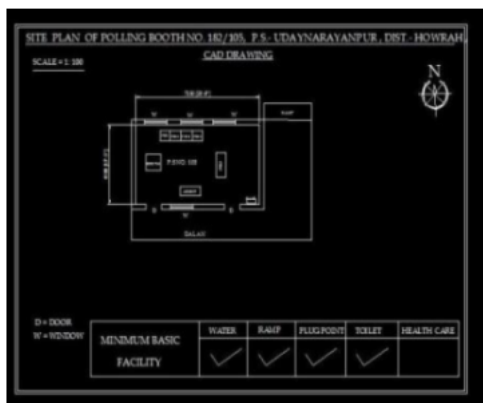

নির্বাচক নিবন্ধন আধিকারিকের স্বাক্ষর

Nazri Naksha

Google Map View

Polling Station Building Front View

Polling Station Front View

Cad View

Key MAP View

| | | | | | |
|---|--------------------------|--|--------------------------|--|--------------------------|
| 1 নাম : বুবাই আদক পিতার নাম: চাঁদু আদক বাড়ির নং : n0092 বয়স : 33 লিঙ্গ : পুরুষ | XHS1279512 ফটো উপলব্ধ | 2 নাম : সৈকত আদক পিতার নাম: গুনধর আদক বাড়ির নং : n0082 বয়স : 30 লিঙ্গ : পুরুষ | XHS1449339 ফটো উপলব্ধ | 3 নাম : মাম্পী আদক পিতার নাম: জগন্নাথ আদক বাড়ির নং : এন0138 বয়স : 25 লিঙ্গ : মহিলা | XHS1786870 ফটো উপলব্ধ |
| 4 নাম : মিতালি আদক স্বামীর নাম: বাপা আদক বাড়ির নং : n0185 বয়স : 27 লিঙ্গ : মহিলা | ZPT1863000 ফটো উপলব্ধ | 5 নাম : আকাশ আদক পিতার নাম: সুশান্ত আদক বাড়ির নং : এন0146 বয়স : 23 লিঙ্গ : পুরুষ | XHS2035947 ফটো উপলব্ধ | 6 নাম : তুহিনা আদক স্বামীর নাম: সুমন আদক বাড়ির নং : এন0001 বয়স : 23 লিঙ্গ : মহিলা | XHS2086056 ফটো উপলব্ধ |
| 7 নাম : অতনু আদক পিতার নাম: দীপঙ্কর আদক বাড়ির নং : এন0134 বয়স : 22 লিঙ্গ : পুরুষ | XHS2127983 ফটো উপলব্ধ | 8 নাম : রমেশ আদক পিতার নাম: গোবিন্দ আদক বাড়ির নং : সি/ও গোবিন্দ আদক বয়স : 27 লিঙ্গ : পুরুষ | XHS1680131 ফটো উপলব্ধ | 9 নাম : শুভঙ্কর আদক পিতার নাম: নারায়ন আদক বাড়ির নং : n0279 বয়স : 27 লিঙ্গ : পুরুষ | XHS1680388 ফটো উপলব্ধ |
| 10 নাম : মানসী আদক পিতার নাম: বিশ্বনাথ পাঁজা বাড়ির নং : n0082 বয়স : 52 লিঙ্গ : মহিলা | FTF1973254 ফটো উপলব্ধ | 11 নাম : গুনধর আদক পিতার নাম: সীতারাম আদক বাড়ির নং : n0082 বয়স : 61 লিঙ্গ : পুরুষ | FTF1973247 ফটো উপলব্ধ | 12 নাম : সৌতন আদক পিতার নাম: গুনধর আদক বাড়ির নং : n0253 বয়স : 27 লিঙ্গ : পুরুষ | XHS1680123 ফটো উপলব্ধ |
| 13 নাম : অলোকা আদক স্বামীর নাম: সিদ্ধেশ্বর আদক বাড়ির নং : n0262 বয়স : 28 লিঙ্গ : মহিলা | XHS1680214 ফটো উপলব্ধ | 14 নাম : পায়েল আদক স্বামীর নাম: অভিজিৎ আদক বাড়ির নং : বয়স : 28 লিঙ্গ : মহিলা | XHS1786888 ফটো উপলব্ধ | 15 নাম : সাথি আদক স্বামীর নাম: সুব্রত আদক বাড়ির নং : এন0187 বয়স : 25 লিঙ্গ : মহিলা | XHS1787019 ফটো উপলব্ধ |
| 16 নাম : পার্বতী আদক স্বামীর নাম: মিলন আদক বাড়ির নং : n0265 বয়স : 27 লিঙ্গ : মহিলা | XHS1680248 ফটো উপলব্ধ | 17 নাম : সিজা আদক স্বামীর নাম: পুলক আদক বাড়ির নং : এন0136 বয়স : 26 লিঙ্গ : মহিলা | XHS1786995 ফটো উপলব্ধ | 18 নাম : পাপিয়া আদক স্বামীর নাম: তনয় আদক বাড়ির নং : এন0145 বয়স : 25 লিঙ্গ : মহিলা | XHS1786961 ফটো উপলব্ধ |
| 19 নাম : অনিমেশ আদক পিতার নাম: বাদল আদক বাড়ির নং : সুবলচক বয়স : 23 লিঙ্গ : পুরুষ | XHS2036077 ফটো উপলব্ধ | 20 নাম : মধু আদক স্বামীর নাম: মিলন কান্তি আদক বাড়ির নং : এন0132 বয়স : 24 লিঙ্গ : মহিলা | XHS2035962 ফটো উপলব্ধ | 21 নাম : রহিত কুমার আদক পিতার নাম: সমীর আদক বাড়ির নং : এন0134 বয়স : 22 লিঙ্গ : পুরুষ | XHS2127199 ফটো উপলব্ধ |
| 22 নাম : নব কুমার কাঁড়ার পিতার নাম: বনমালী কাঁড়ার বাড়ির নং : n0044 বয়স : 67 লিঙ্গ : পুরুষ | FTF1325380 ফটো উপলব্ধ | 23 নাম : শঙ্কর কাঁড়ার পিতার নাম: চুড়ামনি কাঁড়ার বাড়ির নং : n0038 বয়স : 47 লিঙ্গ : পুরুষ | FTF2774990 ফটো উপলব্ধ | 24 নাম : মধুমিতা দাস কাঁড়ার স্বামীর নাম: অতনু কাঁড়ার বাড়ির নং : n0036 বয়স : 31 লিঙ্গ : মহিলা | XHS1607381 ফটো উপলব্ধ |
| 25 নাম : শীতল কাঁড়ার পিতার নাম: কৃষ্ণপদ কাঁড়ার বাড়ির নং : N0020 বয়স : 80 লিঙ্গ : পুরুষ | XHS1948439 ফটো উপলব্ধ | 26 নাম : পূজা কাঁড়ার স্বামীর নাম: সুদীপ কাঁড়ার বাড়ির নং : N0032 বয়স : 25 লিঙ্গ : মহিলা | XHS1948454 ফটো উপলব্ধ | 27 নাম : মধুমিতা কাঁড়ার স্বামীর নাম: অমিত কাঁড়ার বাড়ির নং : n0043 বয়স : 42 লিঙ্গ : মহিলা | FTF2892834 ফটো উপলব্ধ |
| 28 নাম : রোহিত কাঁড়ার পিতার নাম: গণেশ কাঁড়ার বাড়ির নং : N001 বয়স : 24 লিঙ্গ : পুরুষ | XHS1947993 ফটো উপলব্ধ | 29 নাম : বিকাশ চন্দ্র কাঁড়ার পিতার নাম: কিশোরী মোহন কাঁড়ার বাড়ির নং : n0032 বয়স : 59 লিঙ্গ : পুরুষ | FTF1324722 ফটো উপলব্ধ | 30 নাম : মৌমিতা কাঁড়ার পিতার নাম: অশোক কাঁড়ার বাড়ির নং : এন0029 বয়স : 25 লিঙ্গ : মহিলা | XHS1789544 ফটো উপলব্ধ |