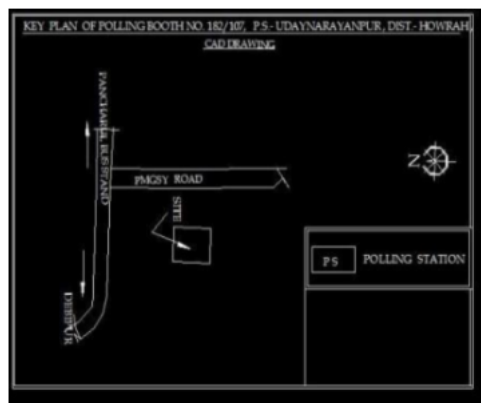

নির্বাচক নিবন্ধন আধিকারিকের স্বাক্ষর

Nazri Naksha

Google Map View

Polling Station Building Front View

Polling Station Front View

Cad View

Key MAP View

| | | | | | |
|---|--------------------------|--|--------------------------|--|--------------------------|
| 1 নাম : বুবাই আদক পিতার নাম: চাঁদু আদক বাড়ির নং : n0092 বয়স : 33 লিঙ্গ : পুরুষ | XHS1279512 ফটো উপলব্ধ | 2 নাম : সৈকত আদক পিতার নাম: গুনধর আদক বাড়ির নং : n0082 বয়স : 30 লিঙ্গ : পুরুষ | XHS1449339 ফটো উপলব্ধ | 3 নাম : মাম্পী আদক পিতার নাম: জগন্নাথ আদক বাড়ির নং : এন0138 বয়স : 25 লিঙ্গ : মহিলা | XHS1786870 ফটো উপলব্ধ |
| 4 নাম : মিতালি আদক স্বামীর নাম: বাপা আদক বাড়ির নং : n0185 বয়স : 27 লিঙ্গ : মহিলা | ZPT1863000 ফটো উপলব্ধ | 5 নাম : আকাশ আদক পিতার নাম: সুশান্ত আদক বাড়ির নং : এন0146 বয়স : 23 লিঙ্গ : পুরুষ | XHS2035947 ফটো উপলব্ধ | 6 নাম : তুহিনা আদক স্বামীর নাম: সুমন আদক বাড়ির নং : এন0001 বয়স : 23 লিঙ্গ : মহিলা | XHS2086056 ফটো উপলব্ধ |
| 7 নাম : অতনু আদক পিতার নাম: দীপঙ্কর আদক বাড়ির নং : এন0134 বয়স : 22 লিঙ্গ : পুরুষ | XHS2127983 ফটো উপলব্ধ | 8 নাম : রমেশ আদক পিতার নাম: গোবিন্দ আদক বাড়ির নং : সি/ও গোবিন্দ আদক বয়স : 27 লিঙ্গ : পুরুষ | XHS1680131 ফটো উপলব্ধ | 9 নাম : শুভঙ্কর আদক পিতার নাম: নারায়ন আদক বাড়ির নং : n0279 বয়স : 27 লিঙ্গ : পুরুষ | XHS1680388 ফটো উপলব্ধ |
| 10 নাম : মানসী আদক পিতার নাম: বিশ্বনাথ পাঁজা বাড়ির নং : n0082 বয়স : 52 লিঙ্গ : মহিলা | FTF1973254 ফটো উপলব্ধ | 11 নাম : গুনধর আদক পিতার নাম: সীতারাম আদক বাড়ির নং : n0082 বয়স : 61 লিঙ্গ : পুরুষ | FTF1973247 ফটো উপলব্ধ | 12 নাম : সৌতন আদক পিতার নাম: গুনধর আদক বাড়ির নং : n0253 বয়স : 27 লিঙ্গ : পুরুষ | XHS1680123 ফটো উপলব্ধ |
| 13 নাম : অলোকা আদক স্বামীর নাম: সিদ্ধেশ্বর আদক বাড়ির নং : n0262 বয়স : 28 লিঙ্গ : মহিলা | XHS1680214 ফটো উপলব্ধ | 14 নাম : পায়েল আদক স্বামীর নাম: অভিজিৎ আদক বাড়ির নং : বয়স : 28 লিঙ্গ : মহিলা | XHS1786888 ফটো উপলব্ধ | 15 নাম : সাথি আদক স্বামীর নাম: সুব্রত আদক বাড়ির নং : এন0187 বয়স : 25 লিঙ্গ : মহিলা | XHS1787019 ফটো উপলব্ধ |
| 16 নাম : পার্বতী আদক স্বামীর নাম: মিলন আদক বাড়ির নং : n0265 বয়স : 27 লিঙ্গ : মহিলা | XHS1680248 ফটো উপলব্ধ | 17 নাম : সিজা আদক স্বামীর নাম: পুলক আদক বাড়ির নং : এন0136 বয়স : 26 লিঙ্গ : মহিলা | XHS1786995 ফটো উপলব্ধ | 18 নাম : পাপিয়া আদক স্বামীর নাম: তনয় আদক বাড়ির নং : এন0145 বয়স : 25 লিঙ্গ : মহিলা | XHS1786961 ফটো উপলব্ধ |
| 19 নাম : অনিমেশ আদক পিতার নাম: বাদল আদক বাড়ির নং : সুবলচক বয়স : 23 লিঙ্গ : পুরুষ | XHS2036077 ফটো উপলব্ধ | 20 নাম : মধু আদক স্বামীর নাম: মিলন কান্তি আদক বাড়ির নং : এন0132 বয়স : 24 লিঙ্গ : মহিলা | XHS2035962 ফটো উপলব্ধ | 21 নাম : রহিত কুমার আদক পিতার নাম: সমীর আদক বাড়ির নং : এন0134 বয়স : 22 লিঙ্গ : পুরুষ | XHS2127199 ফটো উপলব্ধ |
| 22 নাম : নব কুমার কাঁড়ার পিতার নাম: বনমালী কাঁড়ার বাড়ির নং : n0044 বয়স : 67 লিঙ্গ : পুরুষ | FTF1325380 ফটো উপলব্ধ | 23 নাম : শঙ্কর কাঁড়ার পিতার নাম: চুড়ামনি কাঁড়ার বাড়ির নং : n0038 বয়স : 47 লিঙ্গ : পুরুষ | FTF2774990 ফটো উপলব্ধ | 24 নাম : মধুমিতা দাস কাঁড়ার স্বামীর নাম: অতনু কাঁড়ার বাড়ির নং : n0036 বয়স : 31 লিঙ্গ : মহিলা | XHS1607381 ফটো উপলব্ধ |
| 25 নাম : শীতল কাঁড়ার পিতার নাম: কৃষ্ণপদ কাঁড়ার বাড়ির নং : N0020 বয়স : 80 লিঙ্গ : পুরুষ | XHS1948439 ফটো উপলব্ধ | 26 নাম : পূজা কাঁড়ার স্বামীর নাম: সুদীপ কাঁড়ার বাড়ির নং : N0032 বয়স : 25 লিঙ্গ : মহিলা | XHS1948454 ফটো উপলব্ধ | 27 নাম : মধুমিতা কাঁড়ার স্বামীর নাম: অমিত কাঁড়ার বাড়ির নং : n0043 বয়স : 42 লিঙ্গ : মহিলা | FTF2892834 ফটো উপলব্ধ |
| 28 নাম : রোহিত কাঁড়ার পিতার নাম: গণেশ কাঁড়ার বাড়ির নং : N001 বয়স : 24 লিঙ্গ : পুরুষ | XHS1947993 ফটো উপলব্ধ | 29 নাম : বিকাশ চন্দ্র কাঁড়ার পিতার নাম: কিশোরী মোহন কাঁড়ার বাড়ির নং : n0032 বয়স : 59 লিঙ্গ : পুরুষ | FTF1324722 ফটো উপলব্ধ | 30 নাম : মৌমিতা কাঁড়ার পিতার নাম: অশোক কাঁড়ার বাড়ির নং : এন0029 বয়স : 25 লিঙ্গ : মহিলা | XHS1789544 ফটো উপলব্ধ |