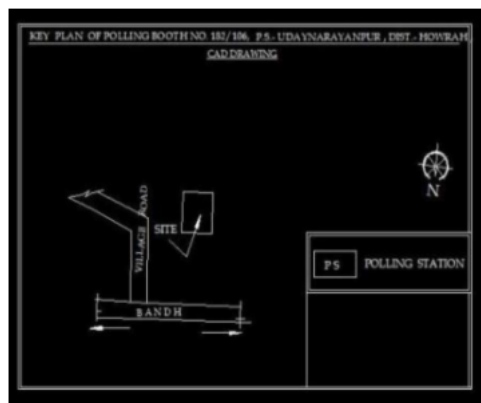

নির্বাচক নিবন্ধন আধিকারিকের স্বাক্ষর

Nazri Naksha

Google Map View

Polling Station Building Front View

Polling Station Front View

Cad View

Key MAP View

1 নাম : খাঁদাবালা অধিকারী স্বামীর নাম: নিমাই অধিকারী বাড়ির নং : n0002 বয়স : 86 লিঙ্গ : মহিলা	FTF0294850 ফটো উপলব্ধ	2 নাম : নমিতা অধিকারী স্বামীর নাম: শীতল অধিকারী বাড়ির নং : n0002 বয়স : 62 লিঙ্গ : মহিলা	FTF0294876 ফটো উপলব্ধ	3 নাম : জয়ন্ত অধিকারী পিতার নাম: মনসা অধিকারী বাড়ির নং : n0002 বয়স : 38 লিঙ্গ : পুরুষ	FTF2963809 ফটো উপলব্ধ
4 নাম : অনন্ত অধিকারী পিতার নাম: মনসা অধিকারী বাড়ির নং : n0002 বয়স : 35 লিঙ্গ : পুরুষ	XHS1134238 ফটো উপলব্ধ	5 নাম : অপর্ণা অধিকারী স্বামীর নাম: অনন্ত অধিকারী বাড়ির নং : n0002 বয়স : 30 লিঙ্গ : মহিলা	XHS1449669 ফটো উপলব্ধ	6 নাম : গণেশ অধিকারী পিতার নাম: নিমাই অধিকারী বাড়ির নং : n0002 বয়স : 64 লিঙ্গ : পুরুষ	FTF0294900 ফটো উপলব্ধ
7 নাম : তপতী অধিকারী স্বামীর নাম: গণেশ অধিকারী বাড়ির নং : n0002 বয়স : 56 লিঙ্গ : মহিলা	FTF0240390 ফটো উপলব্ধ	8 নাম : অর্নিবান অধিকারী পিতার নাম: গণেশ অধিকারী বাড়ির নং : n0002 বয়স : 35 লিঙ্গ : পুরুষ	XHS1134261 ফটো উপলব্ধ	9 নাম : বিষ্ণুপ্রিয়া অধিকারী স্বামীর নাম: বিশ্বনাথ অধিকারী বাড়ির নং : 12 বয়স : 76 লিঙ্গ : মহিলা	FTF0294934 ফটো উপলব্ধ
10 নাম : মিতালী অধিকারী স্বামীর নাম: নন্দলাল অধিকারী বাড়ির নং : 12 বয়স : 42 লিঙ্গ : মহিলা	FTF2364255 ফটো উপলব্ধ	11 নাম : মাস্তু অধিকারী স্বামীর নাম: গোপাল অধিকারী বাড়ির নং : n0003 বয়স : 45 লিঙ্গ : মহিলা	FTF1523679 ফটো উপলব্ধ	12 নাম : অষ্টাপদ অধিকারী পিতার নাম: এককড়ি অধিকারী বাড়ির নং : n0005 বয়স : 60 লিঙ্গ : পুরুষ	FTF0294678 ফটো উপলব্ধ
13 নাম : সুচিত্রা অধিকারী স্বামীর নাম: অষ্টাপদ অধিকারী বাড়ির নং : n0005 বয়স : 57 লিঙ্গ : মহিলা	WB/25/176/150655 ফটো উপলব্ধ	14 নাম : যাদব অধিকারী পিতার নাম: এককড়ি অধিকারী বাড়ির নং : n0005 বয়স : 54 লিঙ্গ : পুরুষ	FTF0294694 ফটো উপলব্ধ	15 নাম : বেবী অধিকারী স্বামীর নাম: যাদব অধিকারী বাড়ির নং : n0005 বয়স : 44 লিঙ্গ : মহিলা	FTF2364180 ফটো উপলব্ধ
16 নাম : অর্নব অধিকারী পিতার নাম: অষ্টাপদ অধিকারী বাড়ির নং : n0005 বয়স : 30 লিঙ্গ : পুরুষ	XHS1449503 ফটো উপলব্ধ	17 নাম : মনিমোহন অধিকারী পিতার নাম: এককড়ি অধিকারী বাড়ির নং : n0006 বয়স : 72 লিঙ্গ : পুরুষ	FTF0294736 ফটো উপলব্ধ	18 নাম : গঙ্গা অধিকারী স্বামীর নাম: মনিমোহন অধিকারী বাড়ির নং : n0006 বয়স : 57 লিঙ্গ : মহিলা	FTF0294744 ফটো উপলব্ধ
19 নাম : উৎপল অধিকারী পিতার নাম: মনিমোহন অধিকারী বাড়ির নং : n0006 বয়স : 37 লিঙ্গ : পুরুষ	FTF2892297 ফটো উপলব্ধ	20 নাম : অভিজিত অধিকারী পিতার নাম: মনিমোহন অধিকারী বাড়ির নং : অধিকারী পাড়া বয়স : 37 লিঙ্গ : পুরুষ	XHS0413583 ফটো উপলব্ধ	21 নাম : মদন অধিকারী পিতার নাম: এককড়ি অধিকারী বাড়ির নং : n0007 বয়স : 70 লিঙ্গ : পুরুষ	FTF0294751 ফটো উপলব্ধ
22 নাম : চাঁপা অধিকারী স্বামীর নাম: মদন অধিকারী বাড়ির নং : n0007 বয়স : 56 লিঙ্গ : মহিলা	FTF0294769 ফটো উপলব্ধ	23 নাম : বাপন অধিকারী পিতার নাম: মদন অধিকারী বাড়ির নং : n0007 বয়স : 34 লিঙ্গ : পুরুষ	XHS1217033 ফটো উপলব্ধ	24 নাম : সুরোজিৎ অধিকারী পিতার নাম: মদন অধিকারী বাড়ির নং : এন00 বয়স : 30 লিঙ্গ : পুরুষ	XHS1449636 ফটো উপলব্ধ
25 নাম : পিন্টু অধিকারী পিতার নাম: উত্তম অধিকারী বাড়ির নং : n0013 বয়স : 50 লিঙ্গ : পুরুষ	FTF0294728 ফটো উপলব্ধ	26 নাম : লক্ষী অধিকারী স্বামীর নাম: উত্তম অধিকারী বাড়ির নং : n0013 বয়স : 67 লিঙ্গ : মহিলা	FTF0294710 ফটো উপলব্ধ	27 নাম : মীরা অধিকারী স্বামীর নাম: অজয় অধিকারী বাড়ির নং : n0001 বয়স : 60 লিঙ্গ : মহিলা	FTF0294652 ফটো উপলব্ধ
28 নাম : মনিকা অধিকারী স্বামীর নাম: বৃন্দদেব অধিকারী বাড়ির নং : n0001 বয়স : 32 লিঙ্গ : মহিলা	XHS1449602 ফটো উপলব্ধ	29 নাম : বিক্রম অধিকারী পিতার নাম: গোপাল অধিকারী বাড়ির নং : বয়স : 25 লিঙ্গ : পুরুষ	XHS1818152 ফটো উপলব্ধ	30 নাম : অনিমা অধিকারী স্বামীর নাম: লক্ষণ অধিকারী বাড়ির নং : n0012 বয়স : 62 লিঙ্গ : মহিলা	FTF0240630 ফটো উপলব্ধ