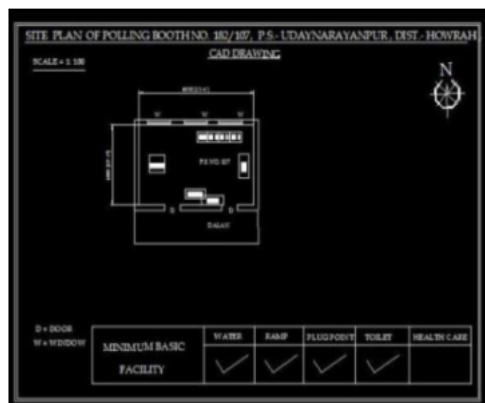

নির্বাচক নিবন্ধন আধিকারিকের স্বাক্ষর

Nazri Naksha

Google Map View

Polling Station Building Front View

Polling Station Front View

Cad View

Key MAP View

1 নাম : সম্পা মেটে স্বামীর নাম: পার্থ মেটে বাড়ির নং : n0178 বয়স : 31 লিঙ্গ : মহিলা	XHS1424449 ফটো উপলব্ধ	2 নাম : রুমা নায়েক স্বামীর নাম: শান্তিরঞ্জন নায়েক বাড়ির নং : n0016 বয়স : 41 লিঙ্গ : মহিলা	XHS0414078 ফটো উপলব্ধ	3 নাম : পারমিতা নায়েক স্বামীর নাম: রঘুনাথ নায়েক বাড়ির নং : n0016 বয়স : 36 লিঙ্গ : মহিলা	XHS1356534 ফটো উপলব্ধ
4 নাম : রঘুনাথ নায়েক পিতার নাম: গোপাল নায়েক বাড়ির নং : n0016 বয়স : 52 লিঙ্গ : পুরুষ	FTF0297572 ফটো উপলব্ধ	5 নাম : শান্তিরঞ্জন নায়েক পিতার নাম: গোপাল নায়েক বাড়ির নং : n0016 বয়স : 55 লিঙ্গ : পুরুষ	FTF0297564 ফটো উপলব্ধ	6 নাম : মুনমুন নায়েক স্বামীর নাম: প্রদীপ নায়েক বাড়ির নং : n0016 বয়স : 44 লিঙ্গ : মহিলা	FTF1326743 ফটো উপলব্ধ
7 নাম : প্রদীপ নায়েক পিতার নাম: গোপাল নায়েক বাড়ির নং : n0016 বয়স : 59 লিঙ্গ : পুরুষ	FTF0297556 ফটো উপলব্ধ	8 নাম : গোপাল নায়েক পিতার নাম: সুবল নায়েক বাড়ির নং : n0016 বয়স : 88 লিঙ্গ : পুরুষ	FTF0297531 ফটো উপলব্ধ	9 নাম : সাগর নায়েক পিতার নাম: প্রদীপ নায়েক বাড়ির নং : এন0016 বয়স : 25 লিঙ্গ : পুরুষ	XHS1782515 ফটো উপলব্ধ
10 নাম : যষ্টী পাখিরা স্বামীর নাম: স্বরূপ পাখিরা বাড়ির নং : n0062 বয়স : 29 লিঙ্গ : মহিলা	XHS1607761 ফটো উপলব্ধ	11 নাম : কদম পাখিরা স্বামীর নাম: বিমল পাখিরা বাড়ির নং : n0061 বয়স : 30 লিঙ্গ : মহিলা	XHS1607779 ফটো উপলব্ধ	12 নাম : পার্বতী পাখিরা স্বামীর নাম: সুরজিত পাখিরা বাড়ির নং : n0067 বয়স : 30 লিঙ্গ : মহিলা	XHS1529932 ফটো উপলব্ধ
13 নাম : সুরজিত পাখিরা পিতার নাম: সনৎ পাখিরা বাড়ির নং : n0067 বয়স : 31 লিঙ্গ : পুরুষ	XHS1529940 ফটো উপলব্ধ	14 নাম : অমিত পাখিরা পিতার নাম: সনৎ পাখিরা বাড়ির নং : n0067 বয়স : 36 লিঙ্গ : পুরুষ	XHS1569300 ফটো উপলব্ধ	15 নাম : নয়ন পাখিরা স্বামীর নাম: সনৎ পাখিরা বাড়ির নং : n0067 বয়স : 55 লিঙ্গ : মহিলা	FTF0297960 ফটো উপলব্ধ
16 নাম : সনৎ পাখিরা পিতার নাম: যোগীন্দ্র পাখিরা বাড়ির নং : n0067 বয়স : 61 লিঙ্গ : পুরুষ	FTF0297952 ফটো উপলব্ধ	17 নাম : মনিকা পাখিরা স্বামীর নাম: ভাগ্যধর পাখিরা বাড়ির নং : n0066 বয়স : 42 লিঙ্গ : মহিলা	FTF2261782 ফটো উপলব্ধ	18 নাম : ভাগ্যধর পাখিরা পিতার নাম: রামজীবন পাখিরা বাড়ির নং : n0066 বয়স : 51 লিঙ্গ : পুরুষ	FTF0297994 ফটো উপলব্ধ
19 নাম : বেচি পাখিরা স্বামীর নাম: লক্ষ্মণ পাখিরা বাড়ির নং : n0066 বয়স : 64 লিঙ্গ : মহিলা	FTF0297986 ফটো উপলব্ধ	20 নাম : দিলীপ পাখিরা পিতার নাম: রামজীবন পাখিরা বাড়ির নং : n0065 বয়স : 39 লিঙ্গ : পুরুষ	FTF2892503 ফটো উপলব্ধ	21 নাম : নীলকমল পাখিরা পিতার নাম: রামজীবন পাখিরা বাড়ির নং : n0065 বয়স : 44 লিঙ্গ : পুরুষ	FTF2365385 ফটো উপলব্ধ
22 নাম : মৈত্র পাখিরা স্বামীর নাম: রামজীবন পাখিরা বাড়ির নং : n0065 বয়স : 64 লিঙ্গ : মহিলা	FTF0297838 ফটো উপলব্ধ	23 নাম : মনোজ পাখিরা পিতার নাম: রাজকুমার পাখিরা বাড়ির নং : n0064 বয়স : 34 লিঙ্গ : পুরুষ	XHS1530054 ফটো উপলব্ধ	24 নাম : মন্দিরা পাখিরা স্বামীর নাম: প্রদীপ পাখিরা বাড়ির নং : n0064 বয়স : 35 লিঙ্গ : মহিলা	XHS1279850 ফটো উপলব্ধ
25 নাম : প্রদীপ পাখিরা পিতার নাম: রাজকুমার পাখিরা বাড়ির নং : এন0064 বয়স : 37 লিঙ্গ : পুরুষ	FTF2892545 ফটো উপলব্ধ	26 নাম : প্রতীমা পাখিরা স্বামীর নাম: রাজকুমার পাখিরা বাড়ির নং : n0064 বয়স : 52 লিঙ্গ : মহিলা	FTF0297937 ফটো উপলব্ধ	27 নাম : রাজকুমার পাখিরা পিতার নাম: যোগীন্দ্র পাখিরা বাড়ির নং : n0064 বয়স : 64 লিঙ্গ : পুরুষ	FTF0297929 ফটো উপলব্ধ
28 নাম : দীপক পাখিরা পিতার নাম: সুনীল পাখিরা বাড়ির নং : n0063 বয়স : 30 লিঙ্গ : পুরুষ	XHS1529890 ফটো উপলব্ধ	29 নাম : সেবা পাখিরা স্বামীর নাম: সুনীল পাখিরা বাড়ির নং : n0063 বয়স : 54 লিঙ্গ : মহিলা	FTF0297804 ফটো উপলব্ধ	30 নাম : সুনীল পাখিরা পিতার নাম: ঋষিকেশ পাখিরা বাড়ির নং : n0063 বয়স : 64 লিঙ্গ : পুরুষ	FTF0297796 ফটো উপলব্ধ