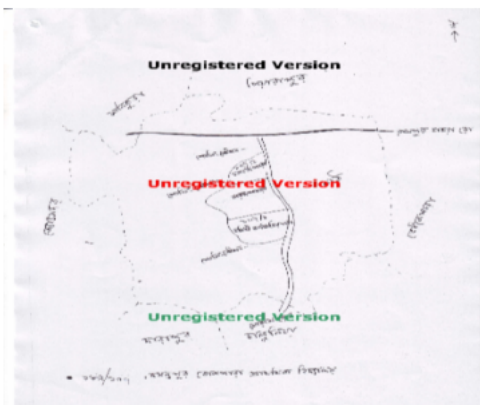

Nazri Naksha