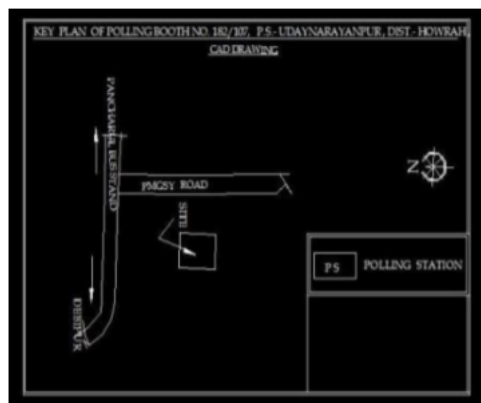

নির্বাচক নিবন্ধন আধিকারিকের স্বাক্ষর

Nazri Naksha

Google Map View

Polling Station Building Front View

Polling Station Front View

Cad View

Key MAP View

1 নাম : সম্পা মেটে স্বামীর নাম: পার্থ মেটে বাড়ির নং : n0178 বয়স : 31 লিঙ্গ : মহিলা	XHS1424449 ফটো উপলব্ধ	2 নাম : রুমা নায়েক স্বামীর নাম: শান্তিরঞ্জন নায়েক বাড়ির নং : n0016 বয়স : 41 লিঙ্গ : মহিলা	XHS0414078 ফটো উপলব্ধ	3 নাম : পারমিতা নায়েক স্বামীর নাম: রঘুনাথ নায়েক বাড়ির নং : n0016 বয়স : 36 লিঙ্গ : মহিলা	XHS1356534 ফটো উপলব্ধ
4 নাম : রঘুনাথ নায়েক পিতার নাম: গোপাল নায়েক বাড়ির নং : n0016 বয়স : 52 লিঙ্গ : পুরুষ	FTF0297572 ফটো উপলব্ধ	5 নাম : শান্তিরঞ্জন নায়েক পিতার নাম: গোপাল নায়েক বাড়ির নং : n0016 বয়স : 55 লিঙ্গ : পুরুষ	FTF0297564 ফটো উপলব্ধ	6 নাম : মুনমুন নায়েক স্বামীর নাম: প্রদীপ নায়েক বাড়ির নং : n0016 বয়স : 44 লিঙ্গ : মহিলা	FTF1326743 ফটো উপলব্ধ
7 নাম : প্রদীপ নায়েক পিতার নাম: গোপাল নায়েক বাড়ির নং : n0016 বয়স : 59 লিঙ্গ : পুরুষ	FTF0297556 ফটো উপলব্ধ	8 নাম : গোপাল নায়েক পিতার নাম: সুবল নায়েক বাড়ির নং : n0016 বয়স : 88 লিঙ্গ : পুরুষ	FTF0297531 ফটো উপলব্ধ	9 নাম : সাগর নায়েক পিতার নাম: প্রদীপ নায়েক বাড়ির নং : এন0016 বয়স : 25 লিঙ্গ : পুরুষ	XHS1782515 ফটো উপলব্ধ
10 নাম : যষ্টী পাখিরা স্বামীর নাম: স্বরূপ পাখিরা বাড়ির নং : n0062 বয়স : 29 লিঙ্গ : মহিলা	XHS1607761 ফটো উপলব্ধ	11 নাম : কদম পাখিরা স্বামীর নাম: বিমল পাখিরা বাড়ির নং : n0061 বয়স : 30 লিঙ্গ : মহিলা	XHS1607779 ফটো উপলব্ধ	12 নাম : পার্বতী পাখিরা স্বামীর নাম: সুরজিত পাখিরা বাড়ির নং : n0067 বয়স : 30 লিঙ্গ : মহিলা	XHS1529932 ফটো উপলব্ধ
13 নাম : সুরজিত পাখিরা পিতার নাম: সনৎ পাখিরা বাড়ির নং : n0067 বয়স : 31 লিঙ্গ : পুরুষ	XHS1529940 ফটো উপলব্ধ	14 নাম : অমিত পাখিরা পিতার নাম: সনৎ পাখিরা বাড়ির নং : n0067 বয়স : 36 লিঙ্গ : পুরুষ	XHS1569300 ফটো উপলব্ধ	15 নাম : নয়ন পাখিরা স্বামীর নাম: সনৎ পাখিরা বাড়ির নং : n0067 বয়স : 55 লিঙ্গ : মহিলা	FTF0297960 ফটো উপলব্ধ
16 নাম : সনৎ পাখিরা পিতার নাম: যোগীন্দ্র পাখিরা বাড়ির নং : n0067 বয়স : 61 লিঙ্গ : পুরুষ	FTF0297952 ফটো উপলব্ধ	17 নাম : মনিকা পাখিরা স্বামীর নাম: ভাগ্যধর পাখিরা বাড়ির নং : n0066 বয়স : 42 লিঙ্গ : মহিলা	FTF2261782 ফটো উপলব্ধ	18 নাম : ভাগ্যধর পাখিরা পিতার নাম: রামজীবন পাখিরা বাড়ির নং : n0066 বয়স : 51 লিঙ্গ : পুরুষ	FTF0297994 ফটো উপলব্ধ
19 নাম : বেচি পাখিরা স্বামীর নাম: লক্ষ্মণ পাখিরা বাড়ির নং : n0066 বয়স : 64 লিঙ্গ : মহিলা	FTF0297986 ফটো উপলব্ধ	20 নাম : দিলীপ পাখিরা পিতার নাম: রামজীবন পাখিরা বাড়ির নং : n0065 বয়স : 39 লিঙ্গ : পুরুষ	FTF2892503 ফটো উপলব্ধ	21 নাম : নীলকমল পাখিরা পিতার নাম: রামজীবন পাখিরা বাড়ির নং : n0065 বয়স : 44 লিঙ্গ : পুরুষ	FTF2365385 ফটো উপলব্ধ
22 নাম : মৈত্র পাখিরা স্বামীর নাম: রামজীবন পাখিরা বাড়ির নং : n0065 বয়স : 64 লিঙ্গ : মহিলা	FTF0297838 ফটো উপলব্ধ	23 নাম : মনোজ পাখিরা পিতার নাম: রাজকুমার পাখিরা বাড়ির নং : n0064 বয়স : 34 লিঙ্গ : পুরুষ	XHS1530054 ফটো উপলব্ধ	24 নাম : মন্দিরা পাখিরা স্বামীর নাম: প্রদীপ পাখিরা বাড়ির নং : n0064 বয়স : 35 লিঙ্গ : মহিলা	XHS1279850 ফটো উপলব্ধ
25 নাম : প্রদীপ পাখিরা পিতার নাম: রাজকুমার পাখিরা বাড়ির নং : এন0064 বয়স : 37 লিঙ্গ : পুরুষ	FTF2892545 ফটো উপলব্ধ	26 নাম : প্রতীমা পাখিরা স্বামীর নাম: রাজকুমার পাখিরা বাড়ির নং : n0064 বয়স : 52 লিঙ্গ : মহিলা	FTF0297937 ফটো উপলব্ধ	27 নাম : রাজকুমার পাখিরা পিতার নাম: যোগীন্দ্র পাখিরা বাড়ির নং : n0064 বয়স : 64 লিঙ্গ : পুরুষ	FTF0297929 ফটো উপলব্ধ
28 নাম : দীপক পাখিরা পিতার নাম: সুনীল পাখিরা বাড়ির নং : n0063 বয়স : 30 লিঙ্গ : পুরুষ	XHS1529890 ফটো উপলব্ধ	29 নাম : সেবা পাখিরা স্বামীর নাম: সুনীল পাখিরা বাড়ির নং : n0063 বয়স : 54 লিঙ্গ : মহিলা	FTF0297804 ফটো উপলব্ধ	30 নাম : সুনীল পাখিরা পিতার নাম: ঋষিকেশ পাখিরা বাড়ির নং : n0063 বয়স : 64 লিঙ্গ : পুরুষ	FTF0297796 ফটো উপলব্ধ