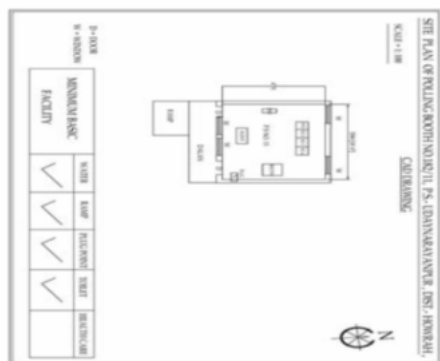

নির্বাচক নিবন্ধন আধিকারিকের স্বাক্ষর

Nazri Naksha

Google Map View

Polling Station Building Front View

Polling Station Front View

Cad View

Key MAP View

1 নাম : লিলি অধিকারী স্বামীর নাম: মোহন্ত অধিকারী বাড়ির নং : n0003 বয়স : 41 লিঙ্গ : মহিলা	FTF2254381 ফটো উপলব্ধ	2 নাম : লক্ষ্মী অধিকারী স্বামীর নাম: মনবেন্দ্র অধিকারী বাড়ির নং : n0006 বয়স : 35 লিঙ্গ : মহিলা	XHS1263821 ফটো উপলব্ধ	3 নাম : মানবেন্দ্র অধিকারী পিতার নাম: নির্মল অধিকারী বাড়ির নং : n0006 বয়স : 42 লিঙ্গ : পুরুষ	FTF2943900 ফটো উপলব্ধ
4 নাম : নমিতা অধিকারী স্বামীর নাম: নির্মল অধিকারী বাড়ির নং : n0006 বয়স : 59 লিঙ্গ : মহিলা	WB/25/176/006234 ফটো উপলব্ধ	5 নাম : নির্মল অধিকারী পিতার নাম: কেশব অধিকারী বাড়ির নং : n0006 বয়স : 63 লিঙ্গ : পুরুষ	WB/25/176/006235 ফটো উপলব্ধ	6 নাম : মনোরমা অধিকারী স্বামীর নাম: তুফান অধিকারী বাড়ির নং : n0005 বয়স : 39 লিঙ্গ : মহিলা	XHS1263862 ফটো উপলব্ধ
7 নাম : তুফান অধিকারী পিতার নাম: বিনয় অধিকারী বাড়ির নং : n0005 বয়স : 48 লিঙ্গ : পুরুষ	FTF2286565 ফটো উপলব্ধ	8 নাম : অশোক অধিকারী পিতার নাম: বিনয় অধিকারী বাড়ির নং : n0005 বয়স : 49 লিঙ্গ : পুরুষ	FTF1270834 ফটো উপলব্ধ	9 নাম : সুভাষ অধিকারী মায়ের নাম: কানন অধিকারী বাড়ির নং : n0005 বয়স : 44 লিঙ্গ : পুরুষ	FTF2286557 ফটো উপলব্ধ
10 নাম : কানন অধিকারী স্বামীর নাম: বিনয় অধিকারী বাড়ির নং : n0005 বয়স : 73 লিঙ্গ : মহিলা	WB/25/176/006239 ফটো উপলব্ধ	11 নাম : সাধনা অধিকারী স্বামীর নাম: গুরুপদ অধিকারী বাড়ির নং : n0004 বয়স : 55 লিঙ্গ : মহিলা	WB/25/176/006237 ফটো উপলব্ধ	12 নাম : গুরুপদ অধিকারী পিতার নাম: জগদীশ অধিকারী বাড়ির নং : n0004 বয়স : 63 লিঙ্গ : পুরুষ	WB/25/176/006238 ফটো উপলব্ধ
13 নাম : নারায়ন চন্দ্র অধিকারী পিতার নাম: জগদীশচন্দ্র অধিকারী বাড়ির নং : n0003 বয়স : 45 লিঙ্গ : পুরুষ	FTF2875714 ফটো উপলব্ধ	14 নাম : কৃষ্ণা অধিকারী স্বামীর নাম: অনুকুল অধিকারী বাড়ির নং : n0003 বয়স : 35 লিঙ্গ : মহিলা	XHS1507102 ফটো উপলব্ধ	15 নাম : অনুকুল অধিকারী পিতার নাম: জগদীশ অধিকারী বাড়ির নং : n0003 বয়স : 48 লিঙ্গ : পুরুষ	XHS1881515 ফটো উপলব্ধ
16 নাম : মোহন্ত অধিকারী পিতার নাম: জগদীশ অধিকারী বাড়ির নং : n0003 বয়স : 59 লিঙ্গ : পুরুষ	WB/25/176/006248 ফটো উপলব্ধ	17 নাম : চায়না অধিকারী স্বামীর নাম: দেবব্রত অধিকারী বাড়ির নং : n0003 বয়স : 47 লিঙ্গ : মহিলা	FTF2254373 ফটো উপলব্ধ	18 নাম : দেবব্রত অধিকারী পিতার নাম: জগদীশ অধিকারী বাড়ির নং : n0003 বয়স : 54 লিঙ্গ : পুরুষ	XHS1881564 ফটো উপলব্ধ
19 নাম : সুজন অধিকারী পিতার নাম: দেবব্রত অধিকারী বাড়ির নং : এন003 বয়স : 25 লিঙ্গ : পুরুষ	XHS1781897 ফটো উপলব্ধ	20 নাম : তিয়াসা অধিকারী পিতার নাম: মোহন্ত অধিকারী বাড়ির নং : n0003 বয়স : 22 লিঙ্গ : মহিলা	XHS2158004 ফটো উপলব্ধ	21 নাম : বিশালাদিত্য অধিকারী পিতার নাম: গুরুপদ অধিকারী বাড়ির নং : N0004 বয়স : 24 লিঙ্গ : পুরুষ	XHS1928605 ফটো উপলব্ধ
22 নাম : অঞ্জলী অধিকারী স্বামীর নাম: অশোক অধিকারী বাড়ির নং : n0152 বয়স : 36 লিঙ্গ : মহিলা	XHS1263789 ফটো উপলব্ধ	23 নাম : বিক্রমাদিত্য অধিকারী পিতার নাম: গুরুপদ অধিকারী বাড়ির নং : n0145 বয়স : 27 লিঙ্গ : পুরুষ	XHS1661032 ফটো উপলব্ধ	24 নাম : মৌ ঘোড়াই স্বামীর নাম: নরকুমার ঘোড়াই বাড়ির নং : n0143 বয়স : 27 লিঙ্গ : মহিলা	XHS1661016 ফটো উপলব্ধ
25 নাম : রিঙ্ক ঘোড়াই স্বামীর নাম: কমল ঘোড়াই বাড়ির নং : n0147 বয়স : 27 লিঙ্গ : মহিলা	XHS1661057 ফটো উপলব্ধ	26 নাম : সঞ্জয় ঘোড়াই পিতার নাম: হারীধন ঘোড়াই বাড়ির নং : n0136 বয়স : 27 লিঙ্গ : পুরুষ	XHS1660968 ফটো উপলব্ধ	#2 27 নাম : অনিমেঘ ঘোড়াই পিতার নাম: ভাগ্য ঘোড়াই বাড়ির নং : n0135 বয়স : 27 লিঙ্গ : পুরুষ	XHS1660950 ফটো উপলব্ধ
28 নাম : ঝুমা ঘোড়াই স্বামীর নাম: নরহরি ঘোড়াই বাড়ির নং : n0134 বয়স : 39 লিঙ্গ : মহিলা	XHS1660943 ফটো উপলব্ধ	29 নাম : অসীম ঘোড়াই পিতার নাম: কালীপদ ঘোড়াই বাড়ির নং : n0079 বয়স : 47 লিঙ্গ : পুরুষ	WB/25/176/009445 ফটো উপলব্ধ	#2 30 নাম : রূপালী ঘোড়াই স্বামীর নাম: সন্দীপ ঘোড়াই বাড়ির নং : n0069 বয়স : 45 লিঙ্গ : মহিলা	FTF0019521 ফটো উপলব্ধ