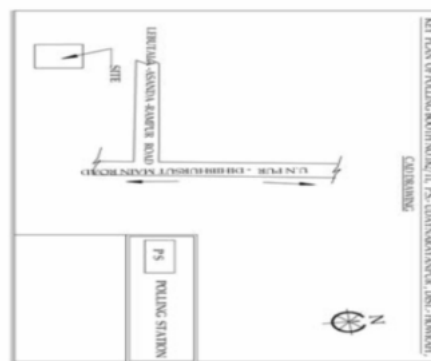

নির্বাচক নিবন্ধন আধিকারিকের স্বাক্ষর

Nazri Naksha

Google Map View

Polling Station Building Front View

Polling Station Front View

Cad View

Key MAP View

1 নাম : লিলি অধিকারী স্বামীর নাম: মোহন্ত অধিকারী বাড়ির নং : n0003 বয়স : 41 লিঙ্গ : মহিলা	FTF2254381 ফটো উপলব্ধ	2 নাম : লক্ষ্মী অধিকারী স্বামীর নাম: মনবেন্দ্র অধিকারী বাড়ির নং : n0006 বয়স : 35 লিঙ্গ : মহিলা	XHS1263821 ফটো উপলব্ধ	3 নাম : মানবেন্দ্র অধিকারী পিতার নাম: নির্মল অধিকারী বাড়ির নং : n0006 বয়স : 42 লিঙ্গ : পুরুষ	FTF2943900 ফটো উপলব্ধ
4 নাম : নমিতা অধিকারী স্বামীর নাম: নির্মল অধিকারী বাড়ির নং : n0006 বয়স : 59 লিঙ্গ : মহিলা	WB/25/176/006234 ফটো উপলব্ধ	5 নাম : নির্মল অধিকারী পিতার নাম: কেশব অধিকারী বাড়ির নং : n0006 বয়স : 63 লিঙ্গ : পুরুষ	WB/25/176/006235 ফটো উপলব্ধ	6 নাম : মনোরমা অধিকারী স্বামীর নাম: তুফান অধিকারী বাড়ির নং : n0005 বয়স : 39 লিঙ্গ : মহিলা	XHS1263862 ফটো উপলব্ধ
7 নাম : তুফান অধিকারী পিতার নাম: বিনয় অধিকারী বাড়ির নং : n0005 বয়স : 48 লিঙ্গ : পুরুষ	FTF2286565 ফটো উপলব্ধ	8 নাম : অশোক অধিকারী পিতার নাম: বিনয় অধিকারী বাড়ির নং : n0005 বয়স : 49 লিঙ্গ : পুরুষ	FTF1270834 ফটো উপলব্ধ	9 নাম : সুভাষ অধিকারী মায়ের নাম: কানন অধিকারী বাড়ির নং : n0005 বয়স : 44 লিঙ্গ : পুরুষ	FTF2286557 ফটো উপলব্ধ
10 নাম : কানন অধিকারী স্বামীর নাম: বিনয় অধিকারী বাড়ির নং : n0005 বয়স : 73 লিঙ্গ : মহিলা	WB/25/176/006239 ফটো উপলব্ধ	11 নাম : সাধনা অধিকারী স্বামীর নাম: গুরুপদ অধিকারী বাড়ির নং : n0004 বয়স : 55 লিঙ্গ : মহিলা	WB/25/176/006237 ফটো উপলব্ধ	12 নাম : গুরুপদ অধিকারী পিতার নাম: জগদীশ অধিকারী বাড়ির নং : n0004 বয়স : 63 লিঙ্গ : পুরুষ	WB/25/176/006238 ফটো উপলব্ধ
13 নাম : নারায়ন চন্দ্র অধিকারী পিতার নাম: জগদীশচন্দ্র অধিকারী বাড়ির নং : n0003 বয়স : 45 লিঙ্গ : পুরুষ	FTF2875714 ফটো উপলব্ধ	14 নাম : কৃষ্ণা অধিকারী স্বামীর নাম: অনুকুল অধিকারী বাড়ির নং : n0003 বয়স : 35 লিঙ্গ : মহিলা	XHS1507102 ফটো উপলব্ধ	15 নাম : অনুকুল অধিকারী পিতার নাম: জগদীশ অধিকারী বাড়ির নং : n0003 বয়স : 48 লিঙ্গ : পুরুষ	XHS1881515 ফটো উপলব্ধ
16 নাম : মোহন্ত অধিকারী পিতার নাম: জগদীশ অধিকারী বাড়ির নং : n0003 বয়স : 59 লিঙ্গ : পুরুষ	WB/25/176/006248 ফটো উপলব্ধ	17 নাম : চায়না অধিকারী স্বামীর নাম: দেবব্রত অধিকারী বাড়ির নং : n0003 বয়স : 47 লিঙ্গ : মহিলা	FTF2254373 ফটো উপলব্ধ	18 নাম : দেবব্রত অধিকারী পিতার নাম: জগদীশ অধিকারী বাড়ির নং : n0003 বয়স : 54 লিঙ্গ : পুরুষ	XHS1881564 ফটো উপলব্ধ
19 নাম : সুজন অধিকারী পিতার নাম: দেবব্রত অধিকারী বাড়ির নং : এন003 বয়স : 25 লিঙ্গ : পুরুষ	XHS1781897 ফটো উপলব্ধ	20 নাম : তিয়াসা অধিকারী পিতার নাম: মোহন্ত অধিকারী বাড়ির নং : n0003 বয়স : 22 লিঙ্গ : মহিলা	XHS2158004 ফটো উপলব্ধ	21 নাম : বিশালাদিত্য অধিকারী পিতার নাম: গুরুপদ অধিকারী বাড়ির নং : N0004 বয়স : 24 লিঙ্গ : পুরুষ	XHS1928605 ফটো উপলব্ধ
22 নাম : অঞ্জলী অধিকারী স্বামীর নাম: অশোক অধিকারী বাড়ির নং : n0152 বয়স : 36 লিঙ্গ : মহিলা	XHS1263789 ফটো উপলব্ধ	23 নাম : বিক্রমাদিত্য অধিকারী পিতার নাম: গুরুপদ অধিকারী বাড়ির নং : n0145 বয়স : 27 লিঙ্গ : পুরুষ	XHS1661032 ফটো উপলব্ধ	24 নাম : মৌ ঘোড়াই স্বামীর নাম: নরকুমার ঘোড়াই বাড়ির নং : n0143 বয়স : 27 লিঙ্গ : মহিলা	XHS1661016 ফটো উপলব্ধ
25 নাম : রিঙ্ক ঘোড়াই স্বামীর নাম: কমল ঘোড়াই বাড়ির নং : n0147 বয়স : 27 লিঙ্গ : মহিলা	XHS1661057 ফটো উপলব্ধ	26 নাম : সঞ্জয় ঘোড়াই পিতার নাম: হারীধন ঘোড়াই বাড়ির নং : n0136 বয়স : 27 লিঙ্গ : পুরুষ	XHS1660968 ফটো উপলব্ধ	#2 27 নাম : অনিমেঘ ঘোড়াই পিতার নাম: ভাগ্য ঘোড়াই বাড়ির নং : n0135 বয়স : 27 লিঙ্গ : পুরুষ	XHS1660950 ফটো উপলব্ধ
28 নাম : ঝুমা ঘোড়াই স্বামীর নাম: নরহরি ঘোড়াই বাড়ির নং : n0134 বয়স : 39 লিঙ্গ : মহিলা	XHS1660943 ফটো উপলব্ধ	29 নাম : অসীম ঘোড়াই পিতার নাম: কালীপদ ঘোড়াই বাড়ির নং : n0079 বয়স : 47 লিঙ্গ : পুরুষ	WB/25/176/009445 ফটো উপলব্ধ	#2 30 নাম : রূপালী ঘোড়াই স্বামীর নাম: সন্দীপ ঘোড়াই বাড়ির নং : n0069 বয়স : 45 লিঙ্গ : মহিলা	FTF0019521 ফটো উপলব্ধ