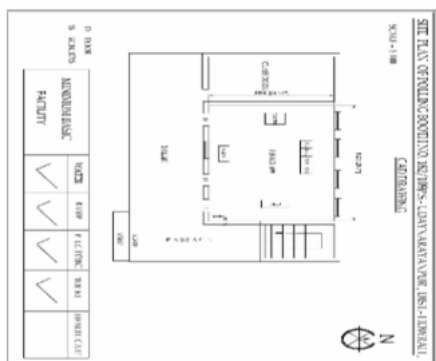

নির্বাচক নিবন্ধন আধিকারিকের স্বাক্ষর

Nazri Naksha

Google Map View

Polling Station Building Front View

Polling Station Front View

Cad View

Key MAP View

1 নাম : জোসমিনা বিবি স্বামীর নাম: সেখ হাসমত আলি বাড়ির নং : n0111 বয়স : 39 লিঙ্গ : মহিলা	GXJ3005907	2 নাম : সেখ সানোয়ার পিতার নাম: হারুন বাড়ির নং : n0104 বয়স : 56 লিঙ্গ : পুরুষ	WB/25/175/006248	3 নাম : সেখ হাসমত আলি পিতার নাম: সেখ আনসার সেপাই বাড়ির নং : n0111 বয়স : 43 লিঙ্গ : পুরুষ	GXJ3005915
4 নাম : সুমিতা ঘোষ স্বামীর নাম: রঘুনাথ ঘোষ বাড়ির নং : n0111 বয়স : 60 লিঙ্গ : মহিলা	WB/25/175/006153	5 নাম : সেখ হামিদুল্লাহ বিবি স্বামীর নাম: আনসার বাড়ির নং : n0111 বয়স : 37 লিঙ্গ : মহিলা	WB/25/175/006384	6 নাম : সেখ আনসারসেপাই পিতার নাম: এনসান বাড়ির নং : n0111 বয়স : 79 লিঙ্গ : পুরুষ	WB/25/175/006391
7 নাম : নুরজাহান বিবি স্বামীর নাম: ফজেল বাড়ির নং : n0110 বয়স : 63 লিঙ্গ : মহিলা	WB/25/175/006298	8 নাম : ফরিদুল ইসলাম মোল্লা পিতার নাম: আকবর আলি মোল্লা বাড়ির নং : n0109 বয়স : 37 লিঙ্গ : পুরুষ	XHS0420414	9 নাম : সেখ আমিরুল পিতার নাম: সেখ সোহাব আলি বাড়ির নং : n0109 বয়স : 37 লিঙ্গ : পুরুষ	XHS0420430
10 নাম : মেহেরুননেশা বেগম স্বামীর নাম: সেখ ইয়ার আলি বাড়ির নং : n0109 বয়স : 33 লিঙ্গ : মহিলা	XHS1357474	11 নাম : জ্যোৎস্না বেগম স্বামীর নাম: মইদুল ইসলাম মোল্লা বাড়ির নং : n0109 বয়স : 34 লিঙ্গ : মহিলা	XHS1357250	12 নাম : মইদুল ইসলাম মোল্লা পিতার নাম: আকবর আলি মোল্লা মোল্লা বাড়ির নং : n0109 বয়স : 42 লিঙ্গ : পুরুষ	XHS0420406
13 নাম : মনুয়ারা বিবি স্বামীর নাম: আকবর আলি বাড়ির নং : n0109 বয়স : 61 লিঙ্গ : মহিলা	GXJ3265956	14 নাম : সেখ গোলাম রসুল পিতার নাম: সেখ রফিক আলি বাড়ির নং : n0108 বয়স : 39 লিঙ্গ : পুরুষ	GXJ3005980	15 নাম : আঙ্গুরা বিবি স্বামীর নাম: সেখ রমজান আলি বাড়ির নং : n0108 বয়স : 39 লিঙ্গ : মহিলা	GXJ3006004
16 নাম : সেখ রমজান আলি পিতার নাম: রফিক বাড়ির নং : n0108 বয়স : 52 লিঙ্গ : পুরুষ	WB/25/175/006335	17 নাম : সেখ অনেয়া বিবি স্বামীর নাম: সোহরাব বাড়ির নং : n0104 বয়স : 71 লিঙ্গ : মহিলা	WB/25/175/006383	18 নাম : সেখ আনোয়ার পিতার নাম: সোহরাব বাড়ির নং : n0104 বয়স : 55 লিঙ্গ : পুরুষ	WB/25/175/006307
19 নাম : সেখ হালিমাবেগম স্বামীর নাম: সানোয়ার বাড়ির নং : n0104 বয়স : 52 লিঙ্গ : মহিলা	WB/25/175/006476	20 নাম : মনিরা বেগম স্বামীর নাম: সেখ পিয়ার আলি বাড়ির নং : n0104 বয়স : 45 লিঙ্গ : মহিলা	XHS1135391	21 নাম : সেখ পিয়ার আলি পিতার নাম: সেখ সোহরাব বাড়ির নং : n0104 বয়স : 44 লিঙ্গ : পুরুষ	XHS0420646
22 নাম : সেখ হাসিমুল আলি পিতার নাম: সেখ সোহরাব বাড়ির নং : n0104 বয়স : 38 লিঙ্গ : পুরুষ	XHS0420653	23 নাম : সেখ হাসিবুল আলি পিতার নাম: সেখ সানোয়ার আলি বাড়ির নং : n0104 বয়স : 31 লিঙ্গ : পুরুষ	XHS1357342	24 নাম : হামিলা বিবি স্বামীর নাম: কাসেম বাড়ির নং : n0105 বয়স : 67 লিঙ্গ : মহিলা	WB/25/175/006303
25 নাম : সেখ আনসার আলি পিতার নাম: হোসেন বাড়ির নং : n0105 বয়স : 63 লিঙ্গ : পুরুষ	XHS2228856	26 নাম : সেখ জাহাঙ্গীর আলি পিতার নাম: সেখ আনসার আলি বাড়ির নং : n0105 বয়স : 39 লিঙ্গ : পুরুষ	GXJ3005931	27 নাম : অনেসা বিবি স্বামীর নাম: আসরাফ বাড়ির নং : n0105 বয়স : 59 লিঙ্গ : মহিলা	WB/25/175/006381
28 নাম : জাহানারা বেগম স্বামীর নাম: আনসার বাড়ির নং : n0105 বয়স : 56 লিঙ্গ : মহিলা	XHS2222438	29 নাম : সেখ হালিম আলি পিতার নাম: কাসেম বাড়ির নং : n0105 বয়স : 41 লিঙ্গ : পুরুষ	GXJ3265931	30 নাম : সেখ রহমত আলি পিতার নাম: সেখ আসরাফ আলি বাড়ির নং : n0105 বয়স : 38 লিঙ্গ : পুরুষ	GXJ3005923