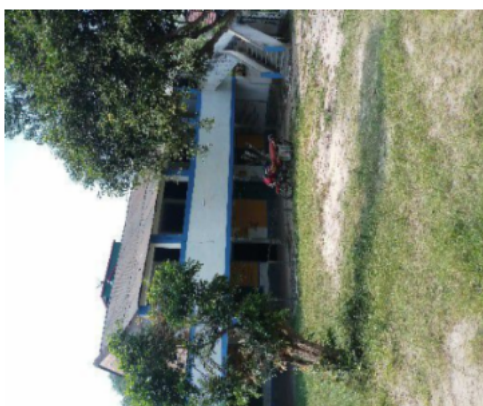

নির্বাচক নিবন্ধন আধিকারিকের স্বাক্ষর

Nazri Naksha

Google Map View

Polling Station Building Front View

Polling Station Front View

Cad View

Key MAP View

1 নাম : নূরপান বিবি স্বামীর নাম: আবদুল বাড়ির নং : n0001 বয়স : 68 লিঙ্গ : মহিলা	GXJ2003820 ফটো উপলব্ধ	2 নাম : নাজিমা বেগম স্বামীর নাম: সেখ সৈয়দুল আলি বাড়ির নং : n0001 বয়স : 50 লিঙ্গ : মহিলা	XHS1359215 ফটো উপলব্ধ	3 নাম : আনসার আলি মল্লিক পিতার নাম: হামিদ মল্লিক বাড়ির নং : n0001 বয়স : 48 লিঙ্গ : পুরুষ	XHS1452101 ফটো উপলব্ধ
4 নাম : সেখ সামসুর আলি মায়ের নাম: নূর পান বিবি বাড়ির নং : n0001 বয়স : 44 লিঙ্গ : পুরুষ	GXJ3006756 ফটো উপলব্ধ	5 নাম : সেখ সাইফুল আলি পিতার নাম: গোলাম কিব্রিয়া বাড়ির নং : n0001 বয়স : 39 লিঙ্গ : পুরুষ	GXJ3006749 ফটো উপলব্ধ	6 নাম : সেখ জাহির আব্বাস আলি পিতার নাম: মোরতেজ আলি বাড়ির নং : n0172 বয়স : 49 লিঙ্গ : পুরুষ	XHS1681931 ফটো উপলব্ধ
7 নাম : সেখ সরিফুল আলি পিতার নাম: সাইফুল বাড়ির নং : n0001 বয়স : 31 লিঙ্গ : পুরুষ	XHS1452168 ফটো উপলব্ধ	8 নাম : সেখ সৈয়দুল আলি পিতার নাম: সেখ আব্দুল বাড়ির নং : n0001 বয়স : 37 লিঙ্গ : পুরুষ	XHS1137579 ফটো উপলব্ধ	9 নাম : রফিকা বেগম স্বামীর নাম: সেখ আনাকরুল আলি বাড়ির নং : n0001 বয়স : 33 লিঙ্গ : মহিলা	XHS1452077 ফটো উপলব্ধ
10 নাম : সেখ আনাকরুল আলি পিতার নাম: আব্দুল রহমান বাড়ির নং : n0001 বয়স : 32 লিঙ্গ : পুরুষ	XHS1452085 ফটো উপলব্ধ	11 নাম : হামিদা বেগম স্বামীর নাম: আনসার আলি মল্লিক বাড়ির নং : n0001 বয়স : 40 লিঙ্গ : মহিলা	GXJ3328879 ফটো উপলব্ধ	12 নাম : সেলিমা বেগম (সরকার) স্বামীর নাম: সেখ সাইফুল আলি বাড়ির নং : n0006 বয়স : 36 লিঙ্গ : মহিলা	XHS1452051 ফটো উপলব্ধ
13 নাম : সেখ আজহার আলি পিতার নাম: সেখ মুহাম্মদ আলি বাড়ির নং : n0006 বয়স : 32 লিঙ্গ : পুরুষ	XHS1359173 ফটো উপলব্ধ	14 নাম : সেখ সাইফুল আলি পিতার নাম: সেখ মুহাম্মদ আলি বাড়ির নং : n0006 বয়স : 32 লিঙ্গ : পুরুষ	XHS1137553 ফটো উপলব্ধ	15 নাম : রসিদা বেগম স্বামীর নাম: সাইফুল সেখ বাড়ির নং : n0001 বয়স : 51 লিঙ্গ : মহিলা	GXJ0024778 ফটো উপলব্ধ
16 নাম : শখিনা বেগম পিতার নাম: নূরমহম্মদ বাড়ির নং : n0006 বয়স : 40 লিঙ্গ : মহিলা	GXJ2003929 ফটো উপলব্ধ	17 নাম : নাসিমা বেগম স্বামীর নাম: সেখ সামসুর আলি বাড়ির নং : n0001 বয়স : 42 লিঙ্গ : মহিলা	GXJ3006764 ফটো উপলব্ধ	18 নাম : জাসমিনা বেগম স্বামীর নাম: সেখ সরিফুল আলি বাড়ির নং : n0001 বয়স : 25 লিঙ্গ : মহিলা	XHS1940261 ফটো উপলব্ধ
19 নাম : সেখ সমিম আলি পিতার নাম: সেখ সাইফুল আলি বাড়ির নং : n0001 বয়স : 29 লিঙ্গ : পুরুষ	XHS1609940 ফটো উপলব্ধ	20 নাম : সেখ সাইফুল আলি পিতার নাম: সেখ মুহাম্মদ আলি বাড়ির নং : n0006 বয়স : 31 লিঙ্গ : পুরুষ	GXJ3006848 ফটো উপলব্ধ	21 নাম : সেরিনা খাতুন পিতার নাম: সেখ জাহির আব্বাস আলি বাড়ির নং : শিবনারায়ণচক বয়স : 23 লিঙ্গ : মহিলা	XHS2177285 ফটো উপলব্ধ
22 নাম : সুরাইয়া বেগম স্বামীর নাম: সেখ সৈয়দুল আলি বাড়ির নং : শিবনারায়ণচক বয়স : 26 লিঙ্গ : মহিলা	XHS2176295 ফটো উপলব্ধ	23 নাম : মহসিনা খাতুন পিতার নাম: আনসার আলি মল্লিক বাড়ির নং : এন0001 বয়স : 26 লিঙ্গ : মহিলা	XHS1799436 ফটো উপলব্ধ	24 নাম : সেখ সাইফুল আলি পিতার নাম: সেখ সরিফুল আলি বাড়ির নং : n0001 বয়স : 53 লিঙ্গ : পুরুষ	XHS1937317 ফটো উপলব্ধ
25 নাম : মাফুজা বেগম স্বামীর নাম: শেখ মজাফ র আলি বাড়ির নং : শিবনারায়ণচক বয়স : 21 লিঙ্গ : মহিলা	XHS2177376 ফটো উপলব্ধ	26 নাম : সেখ নাসিম আলি পিতার নাম: সেখ সামসুর আলি বাড়ির নং : এন0001 বয়স : 22 লিঙ্গ : পুরুষ	XHS2177509 ফটো উপলব্ধ	27 নাম : সেখ সহেল আলি পিতার নাম: গোলাম কিব্রিয়া বাড়ির নং : এন001 বয়স : 26 লিঙ্গ : পুরুষ	XHS2177483 ফটো উপলব্ধ
28 নাম : দোলন আদক স্বামীর নাম: শ্যামসুন্দর আদক বাড়ির নং : 133 বয়স : 22 লিঙ্গ : মহিলা	XHS2128700 ফটো উপলব্ধ	29 নাম : তনুশ্রী আদক স্বামীর নাম: সোমনাথ আদক বাড়ির নং : n0182 বয়স : 30 লিঙ্গ : মহিলা	XHS1718782 ফটো উপলব্ধ	30 নাম : আজিজা বেগম স্বামীর নাম: সেখ মেহেরাজ আলি বাড়ির নং : n0004 বয়স : 29 লিঙ্গ : মহিলা	XHS1609858 ফটো উপলব্ধ