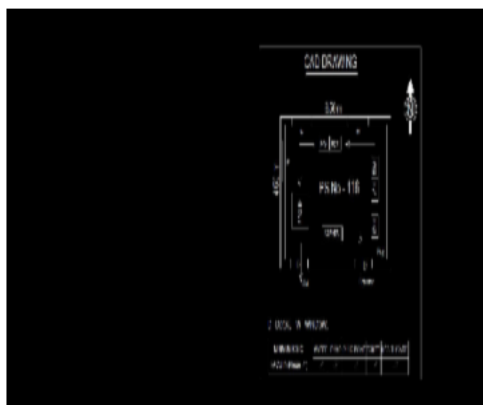

নির্বাচক নিবন্ধন আধিকারিকের স্বাক্ষর

Nazri Naksha

Google Map View

Polling Station Building Front View

Polling Station Front View

Cad View

Key MAP View

1 নাম : অনিন্দ্য সুন্দর চ্যাটার্জী পিতার নাম: সুরত চ্যাটার্জী বাড়ির নং : n0410 বয়স : 25 লিঙ্গ : পুরুষ	XHS1820794 ফটো উপলব্ধ	2 নাম : অপরাজিতা পাঁজা পিতার নাম: বাবলু পাঁজা বাড়ির নং : 64 বয়স : 26 লিঙ্গ : মহিলা	XHS1820802 ফটো উপলব্ধ	3 নাম : রিমা মন্ডল স্বামীর নাম: বিকাশ মন্ডল বাড়ির নং : n0412 বয়স : 25 লিঙ্গ : মহিলা	XHS1820828 ফটো উপলব্ধ
4 নাম : প্রিয়ঙ্কা দাস স্বামীর নাম: জয়ন্ত দাস বাড়ির নং : n0419 বয়স : 27 লিঙ্গ : মহিলা	XHS1820877 ফটো উপলব্ধ	5 নাম : দেবজানি বাগ পিতার নাম: দেবব্রত বাগ বাড়ির নং : 25 বয়স : 25 লিঙ্গ : মহিলা	XHS1820836 ফটো উপলব্ধ	6 নাম : রুমি মন্ডল স্বামীর নাম: অনাথ মন্ডল বাড়ির নং : n0414 বয়স : 25 লিঙ্গ : মহিলা	XHS1820844 ফটো উপলব্ধ
7 নাম : বর্নালী পোড়ে স্বামীর নাম: দেবেন্দ্র পোড়ে বাড়ির নং : এন0261 বয়স : 26 লিঙ্গ : মহিলা	XHS1820760 ফটো উপলব্ধ	8 নাম : মোমিতা সাধুখাঁ স্বামীর নাম: মনোজ দে বাড়ির নং : n0317 বয়স : 37 লিঙ্গ : মহিলা	FTF2902534 ফটো উপলব্ধ	9 নাম : সুকান্ত অধিকারী পিতার নাম: অষ্টম কুমার অধিকারী বাড়ির নং : N00112 বয়স : 26 লিঙ্গ : পুরুষ	XHS1835800 ফটো উপলব্ধ
10 নাম : সৌমেন অধিকারী পিতার নাম: শম্ভু অধিকারী বাড়ির নং : এন0214 বয়স : 23 লিঙ্গ : পুরুষ	XHS2116556 ফটো উপলব্ধ	11 নাম : কৃষ্ণ অধিকারী পিতার নাম: জয়দেব অধিকারী বাড়ির নং : এন0215 বয়স : 23 লিঙ্গ : পুরুষ	XHS2116812 ফটো উপলব্ধ	12 নাম : বেবী আদক স্বামীর নাম: সৌমেন আদক বাড়ির নং : n0321 বয়স : 35 লিঙ্গ : মহিলা	XHS1142009 ফটো উপলব্ধ
13 নাম : অঞ্জনা কুঁতি স্বামীর নাম: শংকর কুঁতি বাড়ির নং : n0001 বয়স : 61 লিঙ্গ : মহিলা	WB/25/175/066164 ফটো উপলব্ধ	14 নাম : দিবাকর কুঁতি পিতার নাম: বিমল কুঁতি বাড়ির নং : n0001 বয়স : 65 লিঙ্গ : পুরুষ	WB/25/175/066172 ফটো উপলব্ধ	15 নাম : আরুতি কুঁতি স্বামীর নাম: দিবাকর কুঁতি বাড়ির নং : n0001 বয়স : 59 লিঙ্গ : মহিলা	WB/25/175/066182 ফটো উপলব্ধ
16 নাম : গোপাল চন্দ্র পাল পিতার নাম: কৃষ্ণকান্ত পাল বাড়ির নং : এন0001 বয়স : 49 লিঙ্গ : পুরুষ	WB/25/176/099200 ফটো উপলব্ধ	#2 17 নাম : নির্মল মন্ডল পিতার নাম: সনত মন্ডল বাড়ির নং : এন0001 বয়স : 64 লিঙ্গ : পুরুষ	AVD1244730 ফটো উপলব্ধ	#2 18 নাম : কার্তিক মালিক পিতার নাম: অমর মালিক বাড়ির নং : এন0001 বয়স : 39 লিঙ্গ : পুরুষ	GXJ3042405 ফটো উপলব্ধ
19 নাম : মিঠু মালিক স্বামীর নাম: কার্তিক মালিক বাড়ির নং : এন0001 বয়স : 35 লিঙ্গ : মহিলা	XHS2048593 ফটো উপলব্ধ	20 নাম : মোনালিসা কুঁতি স্বামীর নাম: সুমন কুঁতি বাড়ির নং : n0329 বয়স : 31 লিঙ্গ : মহিলা	XHS1453653 ফটো উপলব্ধ	21 নাম : তনয়া সামন্ত স্বামীর নাম: ধীমান পাছাল বাড়ির নং : এন0001 বয়স : 33 লিঙ্গ : মহিলা	XHS1363829 ফটো উপলব্ধ
22 নাম : তাপস কুঁতি পিতার নাম: বিমলচন্দ্র কুঁতি বাড়ির নং : এন00 বয়স : 54 লিঙ্গ : পুরুষ	XHS1776673 ফটো উপলব্ধ	23 নাম : প্রীতম কুঁতি পিতার নাম: অষ্টম কুঁতি বাড়ির নং : N0036 বয়স : 24 লিঙ্গ : পুরুষ	XHS1943364 ফটো উপলব্ধ	24 নাম : সৌতম কুঁতি পিতার নাম: অনিল কুঁতি বাড়ির নং : N0002 বয়স : 25 লিঙ্গ : পুরুষ	XHS1943729 ফটো উপলব্ধ
25 নাম : সৌরভ কুঁতি পিতার নাম: অনিল কুঁতি বাড়ির নং : n0002 বয়স : 28 লিঙ্গ : পুরুষ	XHS1610443 ফটো উপলব্ধ	26 নাম : সৌমেন কুঁতি পিতার নাম: রাজকুমার কুঁতি বাড়ির নং : n0003 বয়স : 42 লিঙ্গ : পুরুষ	GXJ2671980 ফটো উপলব্ধ	27 নাম : অষ্ট কুঁতি স্বামীর নাম: তাপস কুঁতি বাড়ির নং : এন00 বয়স : 49 লিঙ্গ : মহিলা	XHS1776640 ফটো উপলব্ধ
28 নাম : চিকু কুঁতি পিতার নাম: নাবকুমার কুঁতি বাড়ির নং : .. বয়স : 25 লিঙ্গ : পুরুষ	XHS1814607 ফটো উপলব্ধ	29 নাম : অমিত কুন্তী পিতার নাম: অরুণ কুন্তী বাড়ির নং : .. বয়স : 26 লিঙ্গ : পুরুষ	XHS2003416 ফটো উপলব্ধ	30 নাম : পূর্ণিমা বাড়ুই স্বামীর নাম: পুরীদাস বাড়ুই বাড়ির নং : এন001 বয়স : 39 লিঙ্গ : মহিলা	FTF2709939 ফটো উপলব্ধ