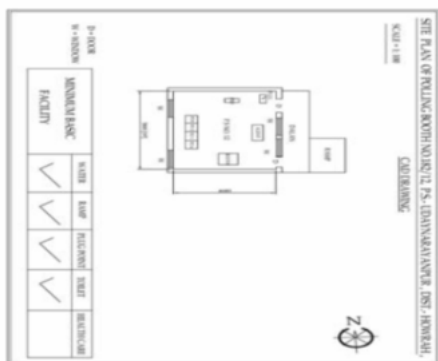

নির্বাচক নিবন্ধন আধিকারিকের স্বাক্ষর

Nazri Naksha

Google Map View

Polling Station Building Front View

Polling Station Front View

Cad View

Key MAP View

1	WB/25/176/012074	নাম : সেখ কাসেম আলি পিতার নাম: সেখ গোলাম রব্বানী বাড়ির নং : n0006 বয়স : 61 লিঙ্গ : পুরুষ	ফটো উপলব্ধ	2	WB/25/176/012080	নাম : রসনারা বেগম স্বামীর নাম: সেখ কাসেম আলি বাড়ির নং : n0006 বয়স : 55 লিঙ্গ : মহিলা	ফটো উপলব্ধ	3	XHS1097781	নাম : সেখ ফারুক আলি পিতার নাম: সেখ কাসেম আলি বাড়ির নং : n0006 বয়স : 40 লিঙ্গ : পুরুষ	ফটো উপলব্ধ
4	XHS1326107	নাম : মইদুল ইসলাম মিন্দ্যা পিতার নাম: মইদুল ইসলাম মিন্দ্যা বাড়ির নং : n0006 বয়স : 39 লিঙ্গ : পুরুষ	ফটো উপলব্ধ	5	XHS1097641	নাম : সেখ রাজীব আলি পিতার নাম: সেখ কাসেম আলি বাড়ির নং : n0006 বয়স : 39 লিঙ্গ : পুরুষ	ফটো উপলব্ধ	6	WB/25/176/012036	নাম : জয়নাল আবেদিন সেখ পিতার নাম: সোলেমন সেখ বাড়ির নং : n0001 বয়স : 76 লিঙ্গ : পুরুষ	ফটো উপলব্ধ
7	WB/25/176/012081	নাম : সেখ রসনারা স্বামীর নাম: জয়নাল সেখ বাড়ির নং : n0001 বয়স : 66 লিঙ্গ : মহিলা	ফটো উপলব্ধ	8	FTF2287795	নাম : সেখ জাহির আকবাস পিতার নাম: জয়নাল আবেদিন বাড়ির নং : n0001 বয়স : 42 লিঙ্গ : পুরুষ	ফটো উপলব্ধ	9	XHS1507177	নাম : আজমিরা বেগম স্বামীর নাম: সেখ ফারুক আলি বাড়ির নং : n0001 বয়স : 33 লিঙ্গ : মহিলা	ফটো উপলব্ধ
10	FTF2875946	নাম : মিরাজুল আলি পিতার নাম: জয়নাল বাড়ির নং : n0001 বয়স : 37 লিঙ্গ : পুরুষ	ফটো উপলব্ধ	11	XHS1097872	নাম : সেখ সিরাজুল আলি পিতার নাম: সেখ জয়নাল আবেদিন বাড়ির নং : n0001 বয়স : 38 লিঙ্গ : পুরুষ	ফটো উপলব্ধ	12	XHS1326248	নাম : রুবিয়া খাতুন স্বামীর নাম: মিরাজুল বাড়ির নং : n0001 বয়স : 33 লিঙ্গ : মহিলা	ফটো উপলব্ধ
#2 13	FTF2289841	নাম : হোসনারা বেগম স্বামীর নাম: সেখ হারুন রসিদ বাড়ির নং : n0003 বয়স : 40 লিঙ্গ : মহিলা	ফটো উপলব্ধ	14	XHS1326313	নাম : মহম্মদ সেলিম সেখ পিতার নাম: আকবর আলি সেখ বাড়ির নং : n0005 বয়স : 48 লিঙ্গ : পুরুষ	ফটো উপলব্ধ	15	XHS1420728	নাম : হায়দার আলি সেখ পিতার নাম: আকবর আলি বাড়ির নং : n0005 বয়স : 45 লিঙ্গ : পুরুষ	ফটো উপলব্ধ
16	XHS2309755	নাম : সেখ সাবিনা স্বামীর নাম: আকবর আলি বাড়ির নং : n0005 বয়স : 72 লিঙ্গ : মহিলা	ফটো উপলব্ধ	17	XHS0047548	নাম : আকবর পিতার নাম: গোলামারাবানী বাড়ির নং : n0005 বয়স : 73 লিঙ্গ : পুরুষ	ফটো উপলব্ধ	18	FTF1904192	নাম : সেখ হারুনরসিদ পিতার নাম: সামসের বাড়ির নং : n0003 বয়স : 49 লিঙ্গ : পুরুষ	ফটো উপলব্ধ
19	WB/25/176/012052	নাম : সেখ মমেনা স্বামীর নাম: সামসের সেখ বাড়ির নং : n0003 বয়স : 76 লিঙ্গ : মহিলা	ফটো উপলব্ধ	20	WB/25/176/012017	নাম : সেখ সামসের পিতার নাম: সোলেমন বাড়ির নং : n0003 বয়স : 81 লিঙ্গ : পুরুষ	ফটো উপলব্ধ	21	XHS1767979	নাম : রেশমা বেগম স্বামীর নাম: সেখ আলতাপ আলি বাড়ির নং : n0003 বয়স : 33 লিঙ্গ : মহিলা	ফটো উপলব্ধ
22	XHS1711043	নাম : মোতিজা বেগম স্বামীর নাম: মহঃ সেলিম বাড়ির নং : n0139 বয়স : 42 লিঙ্গ : মহিলা	ফটো উপলব্ধ	23	XHS1507201	নাম : আফেজা বেগম স্বামীর নাম: সেখ হায়দার আলি বাড়ির নং : n0005 বয়স : 40 লিঙ্গ : মহিলা	ফটো উপলব্ধ	24	XHS2243194	নাম : সেখ তাহিরা পিতার নাম: মহম্মদ সেলিম সেখ বাড়ির নং : n0005 বয়স : 20 লিঙ্গ : মহিলা	ফটো উপলব্ধ
25	FTF2332880	নাম : মমতাজ বেগম স্বামীর নাম: মইদুল ইসলাম মিন্দ্যা বাড়ির নং : n0119 বয়স : 52 লিঙ্গ : মহিলা	ফটো উপলব্ধ	26	XHS1326230	নাম : মামনি বেগম স্বামীর নাম: সেখ রাজীব আলি বাড়ির নং : n0006 বয়স : 35 লিঙ্গ : মহিলা	ফটো উপলব্ধ	27	XHS0047712	নাম : সাহালাম আলি সেখ পিতার নাম: সামসের সেখ বাড়ির নং : n0003 বয়স : 43 লিঙ্গ : পুরুষ	ফটো উপলব্ধ
28	XHS1650134	নাম : লীলিমা বেগম স্বামীর নাম: মইদুল ইসলাম মিন্দ্যা বাড়ির নং : n0006 বয়স : 30 লিঙ্গ : মহিলা	ফটো উপলব্ধ	29	XHS2006211	নাম : আয়ুব আবেদিন পিতার নাম: গোলাম রব্বানী বাড়ির নং : n0006 বয়স : 64 লিঙ্গ : পুরুষ	ফটো উপলব্ধ	30	XHS1711027	নাম : আঙ্গুরা বেগম স্বামীর নাম: মিরাজ ইসলাম মিন্দ্যা বাড়ির নং : n0137 বয়স : 30 লিঙ্গ : মহিলা	ফটো উপলব্ধ