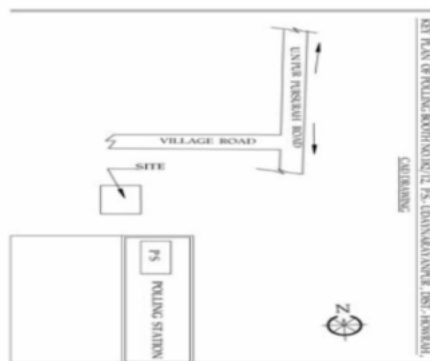

নির্বাচক নিবন্ধন আধিকারিকের স্বাক্ষর

Nazri Naksha

Google Map View

Polling Station Building Front View

Polling Station Front View

Cad View

Key MAP View

1	WB/25/176/012074	নাম : সেখ কাসেম আলি পিতার নাম: সেখ গোলাম রব্বানী বাড়ির নং : n0006 বয়স : 61 লিঙ্গ : পুরুষ	ফটো উপলব্ধ	2	WB/25/176/012080	নাম : রসনারা বেগম স্বামীর নাম: সেখ কাসেম আলি বাড়ির নং : n0006 বয়স : 55 লিঙ্গ : মহিলা	ফটো উপলব্ধ	3	XHS1097781	নাম : সেখ ফারুক আলি পিতার নাম: সেখ কাসেম আলি বাড়ির নং : n0006 বয়স : 40 লিঙ্গ : পুরুষ	ফটো উপলব্ধ
4	XHS1326107	নাম : মইদুল ইসলাম মিন্দ্যা পিতার নাম: মইদুল ইসলাম মিন্দ্যা বাড়ির নং : n0006 বয়স : 39 লিঙ্গ : পুরুষ	ফটো উপলব্ধ	5	XHS1097641	নাম : সেখ রাজীব আলি পিতার নাম: সেখ কাসেম আলি বাড়ির নং : n0006 বয়স : 39 লিঙ্গ : পুরুষ	ফটো উপলব্ধ	6	WB/25/176/012036	নাম : জয়নাল আবেদিন সেখ পিতার নাম: সোলেমন সেখ বাড়ির নং : n0001 বয়স : 76 লিঙ্গ : পুরুষ	ফটো উপলব্ধ
7	WB/25/176/012081	নাম : সেখ রসনারা স্বামীর নাম: জয়নাল সেখ বাড়ির নং : n0001 বয়স : 66 লিঙ্গ : মহিলা	ফটো উপলব্ধ	8	FTF2287795	নাম : সেখ জাহির আকবাস পিতার নাম: জয়নাল আবেদিন বাড়ির নং : n0001 বয়স : 42 লিঙ্গ : পুরুষ	ফটো উপলব্ধ	9	XHS1507177	নাম : আজমিরা বেগম স্বামীর নাম: সেখ ফারুক আলি বাড়ির নং : n0001 বয়স : 33 লিঙ্গ : মহিলা	ফটো উপলব্ধ
10	FTF2875946	নাম : মিরাজুল আলি পিতার নাম: জয়নাল বাড়ির নং : n0001 বয়স : 37 লিঙ্গ : পুরুষ	ফটো উপলব্ধ	11	XHS1097872	নাম : সেখ সিরাজুল আলি পিতার নাম: সেখ জয়নাল আবেদিন বাড়ির নং : n0001 বয়স : 38 লিঙ্গ : পুরুষ	ফটো উপলব্ধ	12	XHS1326248	নাম : রুবিয়া খাতুন স্বামীর নাম: মিরাজুল বাড়ির নং : n0001 বয়স : 33 লিঙ্গ : মহিলা	ফটো উপলব্ধ
#2 13	FTF2289841	নাম : হোসনারা বেগম স্বামীর নাম: সেখ হারুন রসিদ বাড়ির নং : n0003 বয়স : 40 লিঙ্গ : মহিলা	ফটো উপলব্ধ	14	XHS1326313	নাম : মহম্মদ সেলিম সেখ পিতার নাম: আকবর আলি সেখ বাড়ির নং : n0005 বয়স : 48 লিঙ্গ : পুরুষ	ফটো উপলব্ধ	15	XHS1420728	নাম : হায়দার আলি সেখ পিতার নাম: আকবর আলি বাড়ির নং : n0005 বয়স : 45 লিঙ্গ : পুরুষ	ফটো উপলব্ধ
16	XHS2309755	নাম : সেখ সাবিনা স্বামীর নাম: আকবর আলি বাড়ির নং : n0005 বয়স : 72 লিঙ্গ : মহিলা	ফটো উপলব্ধ	17	XHS0047548	নাম : আকবর পিতার নাম: গোলামারাবানী বাড়ির নং : n0005 বয়স : 73 লিঙ্গ : পুরুষ	ফটো উপলব্ধ	18	FTF1904192	নাম : সেখ হারুনরসিদ পিতার নাম: সামসের বাড়ির নং : n0003 বয়স : 49 লিঙ্গ : পুরুষ	ফটো উপলব্ধ
19	WB/25/176/012052	নাম : সেখ মমেনা স্বামীর নাম: সামসের সেখ বাড়ির নং : n0003 বয়স : 76 লিঙ্গ : মহিলা	ফটো উপলব্ধ	20	WB/25/176/012017	নাম : সেখ সামসের পিতার নাম: সোলেমন বাড়ির নং : n0003 বয়স : 81 লিঙ্গ : পুরুষ	ফটো উপলব্ধ	21	XHS1767979	নাম : রেশমা বেগম স্বামীর নাম: সেখ আলতাপ আলি বাড়ির নং : n0003 বয়স : 33 লিঙ্গ : মহিলা	ফটো উপলব্ধ
22	XHS1711043	নাম : মোতিজা বেগম স্বামীর নাম: মহঃ সেলিম বাড়ির নং : n0139 বয়স : 42 লিঙ্গ : মহিলা	ফটো উপলব্ধ	23	XHS1507201	নাম : আফেজা বেগম স্বামীর নাম: সেখ হায়দার আলি বাড়ির নং : n0005 বয়স : 40 লিঙ্গ : মহিলা	ফটো উপলব্ধ	24	XHS2243194	নাম : সেখ তাহিরা পিতার নাম: মহম্মদ সেলিম সেখ বাড়ির নং : n0005 বয়স : 20 লিঙ্গ : মহিলা	ফটো উপলব্ধ
25	FTF2332880	নাম : মমতাজ বেগম স্বামীর নাম: মইদুল ইসলাম মিন্দ্যা বাড়ির নং : n0119 বয়স : 52 লিঙ্গ : মহিলা	ফটো উপলব্ধ	26	XHS1326230	নাম : মামনি বেগম স্বামীর নাম: সেখ রাজীব আলি বাড়ির নং : n0006 বয়স : 35 লিঙ্গ : মহিলা	ফটো উপলব্ধ	27	XHS0047712	নাম : সাহালাম আলি সেখ পিতার নাম: সামসের সেখ বাড়ির নং : n0003 বয়স : 43 লিঙ্গ : পুরুষ	ফটো উপলব্ধ
28	XHS1650134	নাম : লীলিমা বেগম স্বামীর নাম: মইদুল ইসলাম মিন্দ্যা বাড়ির নং : n0006 বয়স : 30 লিঙ্গ : মহিলা	ফটো উপলব্ধ	29	XHS2006211	নাম : আয়ুব আবেদিন পিতার নাম: গোলাম রব্বানী বাড়ির নং : n0006 বয়স : 64 লিঙ্গ : পুরুষ	ফটো উপলব্ধ	30	XHS1711027	নাম : আঙ্গুরা বেগম স্বামীর নাম: মিরাজ ইসলাম মিন্দ্যা বাড়ির নং : n0137 বয়স : 30 লিঙ্গ : মহিলা	ফটো উপলব্ধ