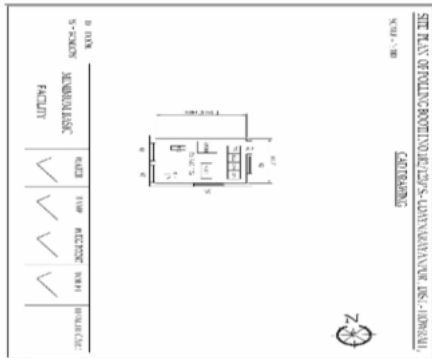

নির্বাচক নিবন্ধন আধিকারিকের স্বাক্ষর

Nazri Naksha

Google Map View

Polling Station Building Front View

Polling Station Front View

Cad View

Key MAP View

1 নাম : অর্চনা কড় স্বামীর নাম: শৈলেন্দ্রনাথ কড় বাড়ির নং : n0004 বয়স : 70 লিঙ্গ : মহিলা	WB/25/175/084041	2 নাম : পুষ্পেন্দ্র কড় পিতার নাম: শচীন্দ্রনাথ কড় বাড়ির নং : n0006 বয়স : 32 লিঙ্গ : পুরুষ	XHS1363316	3 নাম : মিন্টু কড় পিতার নাম: অসিত কড় বাড়ির নং : n0125 বয়স : 27 লিঙ্গ : পুরুষ	XHS1683606
4 নাম : প্রদীপ কড় পিতার নাম: রামদাস কড় বাড়ির নং : n0007 বয়স : 37 লিঙ্গ : পুরুষ	XHS1141993	5 নাম : অনামিকা কড় স্বামীর নাম: উত্তম কুমার কড় বাড়ির নং : n0005 বয়স : 32 লিঙ্গ : মহিলা	XHS1759620	6 নাম : সোনালী কড় স্বামীর নাম: শ্রীকান্ত কড় বাড়ির নং : n0009 বয়স : 51 লিঙ্গ : মহিলা	WB/25/175/084212
7 নাম : দীপক কড় পিতার নাম: সুরধাচন্দ্র কড় বাড়ির নং : n0010 বয়স : 60 লিঙ্গ : পুরুষ	WB/25/175/084289	8 নাম : নীলিমা কড় স্বামীর নাম: দীপক কড় বাড়ির নং : n0010 বয়স : 56 লিঙ্গ : মহিলা	WB/25/175/084134	9 নাম : চন্দন কড় পিতার নাম: দীপক কড় বাড়ির নং : n0010 বয়স : 33 লিঙ্গ : পুরুষ	XHS1282870
10 নাম : জগন্নাথ কড় পিতার নাম: পরেশনাথ কড় বাড়ির নং : n0013 বয়স : 63 লিঙ্গ : পুরুষ	XHS1058791	11 নাম : বন্দনা কড় স্বামীর নাম: জগন্নাথ কড় বাড়ির নং : n0013 বয়স : 59 লিঙ্গ : মহিলা	XHS1363357	12 নাম : শুভদীপ কড় পিতার নাম: জগন্নাথ কড় বাড়ির নং : n0013 বয়স : 63 লিঙ্গ : পুরুষ	XHS1455096
13 নাম : শংকরচন্দ্র কড় পিতার নাম: কৃষ্ণদর্শ কড় বাড়ির নং : n0013 বয়স : 51 লিঙ্গ : পুরুষ	WB/25/175/084276	14 নাম : লতিকা কড় স্বামীর নাম: শংকর কড় বাড়ির নং : n0013 বয়স : 45 লিঙ্গ : মহিলা	XHS1455088	15 নাম : রীতা কড় স্বামীর নাম: অশোক কড় বাড়ির নং : n0014 বয়স : 54 লিঙ্গ : মহিলা	WB/25/175/084277
16 নাম : তুষার কড় পিতার নাম: অশোক কড় বাড়ির নং : n0014 বয়স : 31 লিঙ্গ : পুরুষ	XHS1363431	17 নাম : অরুণ কড় পিতার নাম: বিশ্বনাথ কড় বাড়ির নং : n0014 বয়স : 57 লিঙ্গ : পুরুষ	WB/25/175/084286	18 নাম : কৃষ্ণা কড় স্বামীর নাম: অরুণ কড় বাড়ির নং : n0014 বয়স : 52 লিঙ্গ : মহিলা	WB/25/175/084273
19 নাম : মমতা কড় স্বামীর নাম: অসিত কড় বাড়ির নং : n0015 বয়স : 54 লিঙ্গ : মহিলা	XHS2136414	20 নাম : বিটু কড় পিতার নাম: অসিত কড় বাড়ির নং : n0015 বয়স : 37 লিঙ্গ : পুরুষ	XHS1141803	21 নাম : পদ্মাবালা কড় স্বামীর নাম: ফেলুর্দাস কড় বাড়ির নং : n0015 বয়স : 75 লিঙ্গ : মহিলা	WB/25/175/084427
22 নাম : প্রশান্ত কড় পিতার নাম: ফেলুর্দাস কড় বাড়ির নং : n0015 বয়স : 54 লিঙ্গ : পুরুষ	WB/25/175/084409	23 নাম : প্রতিমা কড় স্বামীর নাম: প্রশান্ত কড় বাড়ির নং : n0015 বয়স : 51 লিঙ্গ : মহিলা	WB/25/175/084428	24 নাম : অভিজিৎ কড় পিতার নাম: হারাদর্শ কড় বাড়ির নং : n0015 বয়স : 31 লিঙ্গ : পুরুষ	XHS1363407
25 নাম : বিশজিৎ কড় পিতার নাম: হারাদর্শ কড় বাড়ির নং : n0001 বয়স : 35 লিঙ্গ : পুরুষ	XHS1220581	26 নাম : মীনাক্ষী কড় স্বামীর নাম: তরুণ কড় বাড়ির নং : n0002 বয়স : 30 লিঙ্গ : মহিলা	XHS1454990	27 নাম : সৌগত কড় পিতার নাম: গৌরদাস কড় বাড়ির নং : n0007 বয়স : 29 লিঙ্গ : পুরুষ	XHS1533876
28 নাম : নয়নতারা কড় স্বামীর নাম: দেবীদাস কড় বাড়ির নং : n0007 বয়স : 65 লিঙ্গ : মহিলা	XHS1916618	S2 নাম : রিয়া কড় পিতার নাম: হারাদর্শ কড় বাড়ির নং : n0001 বয়স : 25 লিঙ্গ : মহিলা	XHS1952928	30 নাম : দীপঙ্কর কড় পিতার নাম: দেবীদাস কড় বাড়ির নং : n0007 বয়স : 45 লিঙ্গ : পুরুষ	GXJ2015568