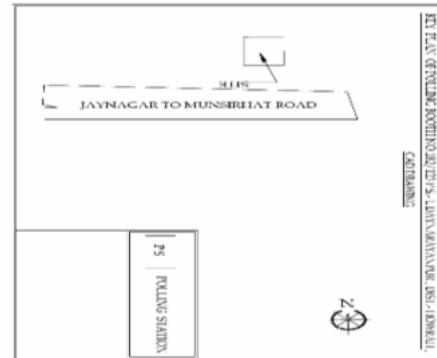

Key MAP View