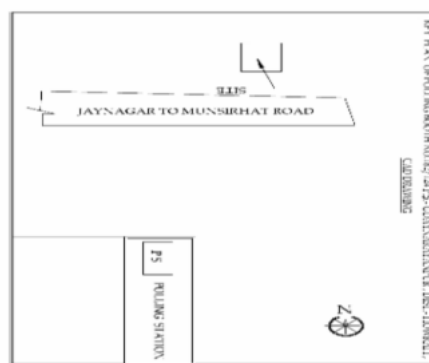

Key MAP View