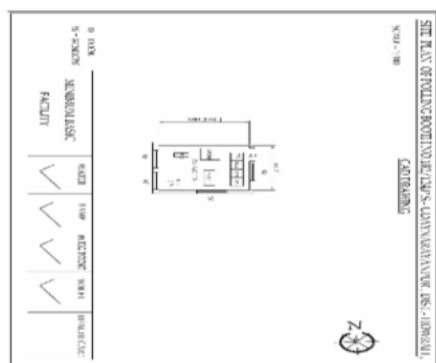

নির্বাচক নিবন্ধন আধিকারিকের স্বাক্ষর

Nazri Naksha

Google Map View

Polling Station Building Front View

Polling Station Front View

Cad View

Key MAP View

|   |   |  |
|---|---|--|
| <p>R2 1 XHS2076230</p> <p>নাম : অনিমেশ বেরা<br/>পিতার নাম: গোপাল বেরা<br/>বাড়ির নং : 847<br/>বয়স : 35 লিঙ্গ : পুরুষ</p> <p>ফটো উপলব্ধ</p>                 | <p>2 XHS2053890</p> <p>নাম : শ্রেয়া অধিকারী<br/>পিতার নাম: গুরুচরণ অধিকারী<br/>বাড়ির নং : এন0001<br/>বয়স : 23 লিঙ্গ : মহিলা</p> <p>ফটো উপলব্ধ</p>      | <p>3 XHS2181386</p> <p>নাম : রিয়া অধিকারী<br/>পিতার নাম: বাবলু অধিকারী<br/>বাড়ির নং : কল্যানচক<br/>বয়স : 21 লিঙ্গ : মহিলা</p> <p>ফটো উপলব্ধ</p>                 |
| <p>4 GXJ0128876</p> <p>নাম : মনোরমা অধিকারী<br/>স্বামীর নাম: পঞ্চানন অধিকারী<br/>বাড়ির নং : n0001<br/>বয়স : 86 লিঙ্গ : মহিলা</p> <p>ফটো উপলব্ধ</p>        | <p>5 GXJ0160770</p> <p>নাম : গুরুচরণ অধিকারী<br/>পিতার নাম: পঞ্চানন অধিকারী<br/>বাড়ির নং : n0001<br/>বয়স : 52 লিঙ্গ : পুরুষ</p> <p>ফটো উপলব্ধ</p>       | <p>6 GXJ2689578</p> <p>নাম : মানসী অধিকারী<br/>স্বামীর নাম: গুরুচরণ অধিকারী<br/>বাড়ির নং : n0001<br/>বয়স : 45 লিঙ্গ : মহিলা</p> <p>ফটো উপলব্ধ</p>                |
| <p>7 GXJ3273786</p> <p>নাম : কার্তিক অধিকারী<br/>পিতার নাম: পঞ্চানন অধিকারী<br/>বাড়ির নং : n0001<br/>বয়স : 42 লিঙ্গ : পুরুষ</p> <p>ফটো উপলব্ধ</p>         | <p>8 GXJ3273794</p> <p>নাম : সুনিতা অধিকারী<br/>স্বামীর নাম: কার্তিক অধিকারী<br/>বাড়ির নং : n0001<br/>বয়স : 38 লিঙ্গ : মহিলা</p> <p>ফটো উপলব্ধ</p>      | <p>9 GXJ2687838</p> <p>নাম : অর্চনা পোড়ে<br/>স্বামীর নাম: অরুণ পোড়ে<br/>বাড়ির নং : n0001<br/>বয়স : 52 লিঙ্গ : মহিলা</p> <p>ফটো উপলব্ধ</p>                      |
| <p>10 GXJ2689560</p> <p>নাম : বাবলু অধিকারী<br/>পিতার নাম: পঞ্চানন অধিকারী<br/>বাড়ির নং : n0001<br/>বয়স : 47 লিঙ্গ : পুরুষ</p> <p>ফটো উপলব্ধ</p>          | <p>11 GXJ3015328</p> <p>নাম : পম্পা অধিকারী<br/>স্বামীর নাম: বাবলু অধিকারী<br/>বাড়ির নং : n0001<br/>বয়স : 40 লিঙ্গ : মহিলা</p> <p>ফটো উপলব্ধ</p>        | <p>12 XHS1797323</p> <p>নাম : কুমকি কোলে<br/>পিতার নাম: রঞ্জিত কোলে<br/>বাড়ির নং : এন0073<br/>বয়স : 39 লিঙ্গ : মহিলা</p> <p>ফটো উপলব্ধ</p>                       |
| <p>13 XHS1719566</p> <p>নাম : বিশ্বজিত কোলে<br/>পিতার নাম: অষ্টম কোলে<br/>বাড়ির নং : n0157<br/>বয়স : 27 লিঙ্গ : পুরুষ</p> <p>ফটো উপলব্ধ</p>               | <p>14 XHS2054005</p> <p>নাম : পূজা কোলে<br/>স্বামীর নাম: বিক্রম কোলে<br/>বাড়ির নং : এন0077<br/>বয়স : 31 লিঙ্গ : মহিলা</p> <p>ফটো উপলব্ধ</p>             | <p>15 XHS2049856</p> <p>নাম : সুচোরিতা কোলে<br/>স্বামীর নাম: বিশ্বজিত কোলে<br/>বাড়ির নং : এন0157<br/>বয়স : 23 লিঙ্গ : মহিলা</p> <p>ফটো উপলব্ধ</p>                |
| <p>16 YAF2355659</p> <p>নাম : রিয়া চক্রবর্তী<br/>স্বামীর নাম: সন্দীপ চক্রবর্তী<br/>বাড়ির নং : এন0003<br/>বয়স : 23 লিঙ্গ : মহিলা</p> <p>ফটো উপলব্ধ</p>    | <p>17 XHS1818731</p> <p>নাম : পল্লবী কোলে মাইতি<br/>স্বামীর নাম: সুজিত মাইতি<br/>বাড়ির নং : এন0168<br/>বয়স : 25 লিঙ্গ : মহিলা</p> <p>ফটো উপলব্ধ</p>     | <p>18 XHS1953645</p> <p>নাম : কৃষ্ণকান্ত অধিকারী<br/>পিতার নাম: ভানুধর অধিকারী<br/>বাড়ির নং : N0005<br/>বয়স : 24 লিঙ্গ : পুরুষ</p> <p>ফটো উপলব্ধ</p>             |
| <p>19 GXJ0129312</p> <p>নাম : বিভা চক্রবর্তী<br/>স্বামীর নাম: সুকুমার চক্রবর্তী<br/>বাড়ির নং : n0003<br/>বয়স : 61 লিঙ্গ : মহিলা</p> <p>ফটো উপলব্ধ</p>     | <p>20 XHS1220623</p> <p>নাম : বিশ্বজিত চক্রবর্তী<br/>পিতার নাম: সুকুমার চক্রবর্তী<br/>বাড়ির নং : n0003<br/>বয়স : 38 লিঙ্গ : পুরুষ</p> <p>ফটো উপলব্ধ</p> | <p>21 WB/25/175/087023</p> <p>নাম : তপন চক্রবর্তী<br/>পিতার নাম: কৃষ্ণপদ চক্রবর্তী<br/>বাড়ির নং : n0003<br/>বয়স : 66 লিঙ্গ : পুরুষ</p> <p>ফটো উপলব্ধ</p>         |
| <p>22 WB/25/175/087159</p> <p>নাম : নিলীমা চক্রবর্তী<br/>স্বামীর নাম: তপন চক্রবর্তী<br/>বাড়ির নং : n0003<br/>বয়স : 59 লিঙ্গ : মহিলা</p> <p>ফটো উপলব্ধ</p> | <p>23 GXJ2687846</p> <p>নাম : অষ্টম চক্রবর্তী<br/>পিতার নাম: কৃষ্ণপদ চক্রবর্তী<br/>বাড়ির নং : n0003<br/>বয়স : 61 লিঙ্গ : পুরুষ</p> <p>ফটো উপলব্ধ</p>    | <p>24 GXJ2687853</p> <p>নাম : অঞ্জলী চক্রবর্তী<br/>স্বামীর নাম: অষ্টম চক্রবর্তী<br/>বাড়ির নং : n0003<br/>বয়স : 56 লিঙ্গ : মহিলা</p> <p>ফটো উপলব্ধ</p>            |
| <p>25 XHS1455294</p> <p>নাম : সন্দীপ চক্রবর্তী<br/>পিতার নাম: অষ্টম চক্রবর্তী<br/>বাড়ির নং : n0003<br/>বয়স : 31 লিঙ্গ : পুরুষ</p> <p>ফটো উপলব্ধ</p>       | <p>26 XHS1282987</p> <p>নাম : কৌশিক চক্রবর্তী<br/>পিতার নাম: তপন চক্রবর্তী<br/>বাড়ির নং : n0003<br/>বয়স : 33 লিঙ্গ : পুরুষ</p> <p>ফটো উপলব্ধ</p>        | <p>27 WB/25/175/087318</p> <p>নাম : কম্পনা চক্রবর্তী<br/>স্বামীর নাম: শম্ভু চক্রবর্তী<br/>বাড়ির নং : n0004<br/>বয়স : 53 লিঙ্গ : মহিলা</p> <p>ফটো উপলব্ধ</p>      |
| <p>28 XHS1455302</p> <p>নাম : প্রসেনজিৎ চক্রবর্তী<br/>পিতার নাম: শম্ভু চক্রবর্তী<br/>বাড়ির নং : n0004<br/>বয়স : 30 লিঙ্গ : পুরুষ</p> <p>ফটো উপলব্ধ</p>    | <p>29 XHS1534114</p> <p>নাম : সুশান্ত চক্রবর্তী<br/>পিতার নাম: শম্ভু চক্রবর্তী<br/>বাড়ির নং : n0004<br/>বয়স : 29 লিঙ্গ : পুরুষ</p> <p>ফটো উপলব্ধ</p>    | <p>30 WB/25/175/087175</p> <p>নাম : লতারানী চক্রবর্তী<br/>স্বামীর নাম: রাধাকান্ত চক্রবর্তী<br/>বাড়ির নং : n0005<br/>বয়স : 61 লিঙ্গ : মহিলা</p> <p>ফটো উপলব্ধ</p> |