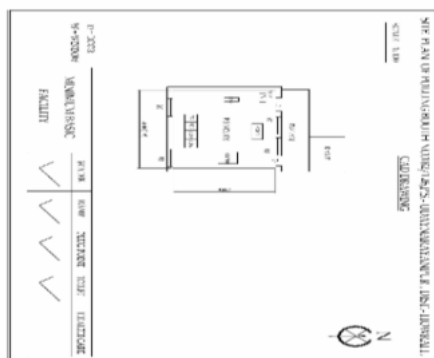

নির্বাচক নিবন্ধন আধিকারিকের স্বাক্ষর

Nazri Naksha

Google Map View

Polling Station Building Front View

Polling Station Front View

Cad View

Key MAP View

1 নাম : পিয়ালি মাইতি স্বামীর নাম: অষ্টম মাইতি বাড়ির নং : 00 বয়স : 30 লিঙ্গ : মহিলা	ZPT1728070 ফটো উপলব্ধ	2 নাম : লক্ষন অধিকারি পিতার নাম: গোপাল অধিকারি বাড়ির নং : n0001 বয়স : 65 লিঙ্গ : পুরুষ	XHS2132314 ফটো উপলব্ধ	3 নাম : রিম্পা মন্ডল স্বামীর নাম: বিশ্বজিৎ মন্ডল বাড়ির নং : N0001 বয়স : 34 লিঙ্গ : মহিলা	XHS1956135 ফটো উপলব্ধ
4 নাম : মিতা বাগুই স্বামীর নাম: সুদাম বাগুই বাড়ির নং : n0001 বয়স : 29 লিঙ্গ : মহিলা	XHS1728849 ফটো উপলব্ধ	5 নাম : বেবী অধিকারি স্বামীর নাম: লক্ষন অধিকারি বাড়ির নং : n0001 বয়স : 56 লিঙ্গ : মহিলা	WB/25/175/090534 ফটো উপলব্ধ	6 নাম : ভরত অধিকারি পিতার নাম: গোপাল অধিকারি বাড়ির নং : n0001 বয়স : 56 লিঙ্গ : পুরুষ	WB/25/175/090066 ফটো উপলব্ধ
7 নাম : চিন্ময়ী অধিকারী স্বামীর নাম: ভরত অধিকারী বাড়ির নং : n0001 বয়স : 51 লিঙ্গ : মহিলা	WB/25/175/090184 ফটো উপলব্ধ	8 নাম : পিউ অধিকারী পিতার নাম: লক্ষ্মনচন্দ্র অধিকারী বাড়ির নং : n0001 বয়স : 33 লিঙ্গ : মহিলা	XHS1221035 ফটো উপলব্ধ	9 নাম : সুরজিৎ অধিকারী পিতার নাম: লক্ষ্মন অধিকারী বাড়ির নং : n0001 বয়স : 32 লিঙ্গ : পুরুষ	XHS1364132 ফটো উপলব্ধ
10 নাম : তারারানী অধিকারী স্বামীর নাম: বলাই অধিকারী বাড়ির নং : n0002 বয়স : 71 লিঙ্গ : মহিলা	GXJ2005692 ফটো উপলব্ধ	11 নাম : অপর্ণা অধিকারী স্বামীর নাম: বিভাস অধিকারী বাড়ির নং : n0002 বয়স : 33 লিঙ্গ : মহিলা	XHS1455625 ফটো উপলব্ধ	12 নাম : প্রভাস অধিকারী পিতার নাম: বলাই অধিকারী বাড়ির নং : n0002 বয়স : 47 লিঙ্গ : পুরুষ	GXJ3274255 ফটো উপলব্ধ
13 নাম : বর্না ঘোষ স্বামীর নাম: আনন্দমোহন ঘোষ বাড়ির নং : n0002 বয়স : 41 লিঙ্গ : মহিলা	GXJ2692119 ফটো উপলব্ধ	14 নাম : গোপাল অধিকারী পিতার নাম: সুধীর অধিকারী বাড়ির নং : n0003 বয়স : 71 লিঙ্গ : পুরুষ	GXJ0165118 ফটো উপলব্ধ	15 নাম : তরুবালা অধিকারী স্বামীর নাম: গোপাল অধিকারী বাড়ির নং : n0003 বয়স : 61 লিঙ্গ : মহিলা	WB/25/175/090549 ফটো উপলব্ধ
16 নাম : অনিতা অধিকারী স্বামীর নাম: নেপাল অধিকারী বাড়ির নং : n0003 বয়স : 61 লিঙ্গ : মহিলা	GXJ0165142 ফটো উপলব্ধ	17 নাম : তপন অধিকারী পিতার নাম: নেপাল অধিকারী বাড়ির নং : n0003 বয়স : 47 লিঙ্গ : পুরুষ	GXJ2689743 ফটো উপলব্ধ	18 নাম : সোমা অধিকারী স্বামীর নাম: তপন অধিকারী বাড়ির নং : n0003 বয়স : 43 লিঙ্গ : মহিলা	GXJ2689750 ফটো উপলব্ধ
19 নাম : স্বপন অধিকারী পিতার নাম: নেপাল অধিকারী বাড়ির নং : n0003 বয়স : 43 লিঙ্গ : পুরুষ	GXJ3274289 ফটো উপলব্ধ	20 নাম : মদন অধিকারী পিতার নাম: নেপাল অধিকারী বাড়ির নং : n0003 বয়স : 39 লিঙ্গ : পুরুষ	GXJ3274271 ফটো উপলব্ধ	21 নাম : কবিতা অধিকারী স্বামীর নাম: মদন অধিকারী বাড়ির নং : n0003 বয়স : 35 লিঙ্গ : মহিলা	XHS1142561 ফটো উপলব্ধ
22 নাম : মোহন অধিকারী পিতার নাম: নেপাল অধিকারী বাড়ির নং : n0003 বয়স : 32 লিঙ্গ : পুরুষ	XHS1364249 ফটো উপলব্ধ	23 নাম : বিভাস অধিকারী পিতার নাম: বলাই অধিকারী বাড়ির নং : n0002 বয়স : 47 লিঙ্গ : পুরুষ	GXJ3336914 ফটো উপলব্ধ	24 নাম : সৈকত অধিকারী পিতার নাম: তপন অধিকারী বাড়ির নং : এন0003 বয়স : 22 লিঙ্গ : পুরুষ	XHS2182418 ফটো উপলব্ধ
25 নাম : রিয়া। অধিকারী পিতার নাম: প্রভাস অধিকারী। বাড়ির নং : এন0002 বয়স : 21 লিঙ্গ : মহিলা	XHS2182392 ফটো উপলব্ধ	26 নাম : রীতা অধিকারী স্বামীর নাম: প্রভাস অধিকারী বাড়ির নং : n0002 বয়স : 42 লিঙ্গ : মহিলা	GXJ3336906 ফটো উপলব্ধ	27 নাম : শৈবাল অধিকারী পিতার নাম: শ্যামদুলাল অধিকারী বাড়ির নং : এন0080 বয়স : 25 লিঙ্গ : পুরুষ	XHS1839315 ফটো উপলব্ধ
28 নাম : জবা অধিকারী স্বামীর নাম: স্বপন অধিকারী বাড়ির নং : n0213 বয়স : 27 লিঙ্গ : মহিলা	XHS1684158 ফটো উপলব্ধ	29 নাম : মোনালিসা অধিকারী পিতার নাম: দেবদুলাল অধিকারী বাড়ির নং : n0195 বয়স : 27 লিঙ্গ : মহিলা	XHS1683978 ফটো উপলব্ধ	30 নাম : অপর্ণা কুঁতি স্বামীর নাম: কৌশিক কুঁতি বাড়ির নং : n0219 বয়স : 33 লিঙ্গ : মহিলা	XHS1719632 ফটো উপলব্ধ