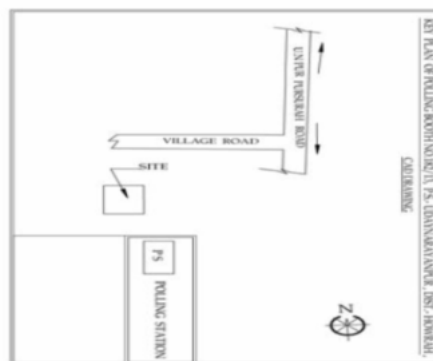

নির্বাচক নিবন্ধন আধিকারিকের স্বাক্ষর

Nazri Naksha

Google Map View

Polling Station Building Front View

Polling Station Front View

Cad View

Key MAP View

1 নাম : শঙ্করী অধিকারী স্বামীর নাম: নিতাই অধিকারী বাড়ির নং : n0001 বয়স : 86 লিঙ্গ : মহিলা	WB/25/176/012179	ফটো উপলব্ধ	2 নাম : শক্তিপদ অধিকারী পিতার নাম: নিতাই অধিকারী বাড়ির নং : n0001 বয়স : 64 লিঙ্গ : পুরুষ	FTF2752707	ফটো উপলব্ধ	3 নাম : সঞ্জিতা অধিকারী স্বামীর নাম: শক্তিপদ অধিকারী বাড়ির নং : n0001 বয়স : 53 লিঙ্গ : মহিলা	WB/25/176/012082	ফটো উপলব্ধ
4 নাম : লক্ষীকান্ত অধিকারী পিতার নাম: নিতাই অধিকারী বাড়ির নং : n0001 বয়স : 54 লিঙ্গ : পুরুষ	WB/25/176/012420	ফটো উপলব্ধ	5 নাম : নমিতা অধিকারী স্বামীর নাম: লক্ষীকান্ত অধিকারী বাড়ির নং : n0001 বয়স : 44 লিঙ্গ : মহিলা	FTF2752715	ফটো উপলব্ধ	6 নাম : হারাধন অধিকারী পিতার নাম: নিতাই অধিকারী বাড়ির নং : n0001 বয়স : 47 লিঙ্গ : পুরুষ	FTF2288561	ফটো উপলব্ধ
7 নাম : সোমা অধিকারী স্বামীর নাম: হারাধন অধিকারী বাড়ির নং : n0001 বয়স : 39 লিঙ্গ : মহিলা	FTF2679033	ফটো উপলব্ধ	8 নাম : সঞ্জয় অধিকারী পিতার নাম: নিতাই অধিকারী বাড়ির নং : n0001 বয়স : 46 লিঙ্গ : পুরুষ	FTF2288579	ফটো উপলব্ধ	9 নাম : প্রশান্ত অধিকারী পিতার নাম: মদন অধিকারী বাড়ির নং : n0002 বয়স : 56 লিঙ্গ : পুরুষ	WB/25/176/012373	ফটো উপলব্ধ
10 নাম : জয়ন্তী অধিকারী স্বামীর নাম: প্রশান্ত অধিকারী বাড়ির নং : n0002 বয়স : 53 লিঙ্গ : মহিলা	WB/25/176/012102	ফটো উপলব্ধ	11 নাম : প্রণব অধিকারী পিতার নাম: প্রশান্ত অধিকারী বাড়ির নং : n0002 বয়স : 29 লিঙ্গ : পুরুষ	XHS1507300	ফটো উপলব্ধ	12 নাম : সুশান্ত অধিকারী পিতার নাম: মদন অধিকারী বাড়ির নং : n0002 বয়স : 50 লিঙ্গ : পুরুষ	XHS1885748	ফটো উপলব্ধ
13 নাম : বুস্ফা অধিকারী স্বামীর নাম: সুশান্ত অধিকারী বাড়ির নং : n0002 বয়স : 46 লিঙ্গ : মহিলা	FTF2288595	ফটো উপলব্ধ	14 নাম : কৃষ্ণা চৌধুরী স্বামীর নাম: মনু চৌধুরী বাড়ির নং : n0002 বয়স : 37 লিঙ্গ : মহিলা	XHS1420975	ফটো উপলব্ধ	15 নাম : সৌরভ অধিকারী পিতার নাম: প্রশান্ত অধিকারী বাড়ির নং : n0002 বয়স : 26 লিঙ্গ : পুরুষ	XHS1753466	ফটো উপলব্ধ
16 নাম : কৌশিক অধিকারী পিতার নাম: শক্তিপাদা অধিকারী বাড়ির নং : n0001 বয়স : 31 লিঙ্গ : পুরুষ	XHS1326404	ফটো উপলব্ধ	17 নাম : সোমা আদক স্বামীর নাম: তনুয় আদক বাড়ির নং : এন002 বয়স : 34 লিঙ্গ : মহিলা	XHS1239276	ফটো উপলব্ধ	18 নাম : শুভ্রদীপ অধিকারী পিতার নাম: লক্ষীকান্ত অধিকারী বাড়ির নং : এন0001 বয়স : 21 লিঙ্গ : পুরুষ	XHS2158558	ফটো উপলব্ধ
19 নাম : পমি সরকার অধিকারী পিতার নাম: সঞ্জয় অধিকারী বাড়ির নং : n0001 বয়স : 43 লিঙ্গ : মহিলা	ACY1085588	ফটো উপলব্ধ	20 নাম : কৃষ্ণা আদক স্বামীর নাম: রনজিত আদক বাড়ির নং : n0107 বয়স : 23 লিঙ্গ : মহিলা	XHS2159119	ফটো উপলব্ধ	21 নাম : সরস্বতী আদক স্বামীর নাম: অভিজিত আদক বাড়ির নং : n0107 বয়স : 24 লিঙ্গ : মহিলা	XHS2159143	ফটো উপলব্ধ
22 নাম : রাখী মন্না আদক স্বামীর নাম: দেবশীষ আদক বাড়ির নং : না০০১ বয়স : 38 লিঙ্গ : মহিলা	XHS2106219	ফটো উপলব্ধ	23 নাম : চন্দন আদক পিতার নাম: সুশান্ত আদক বাড়ির নং : 1 বয়স : 22 লিঙ্গ : পুরুষ	XHS2137495	ফটো উপলব্ধ	24 নাম : অপর্ণা আদক স্বামীর নাম: বিভাস আদক বাড়ির নং : 1 বয়স : 22 লিঙ্গ : মহিলা	XHS2140010	ফটো উপলব্ধ
25 নাম : তনুশ্রী আদক পিতার নাম: বিকাশ আদক বাড়ির নং : এন0137 বয়স : 23 লিঙ্গ : মহিলা	XHS2014439	ফটো উপলব্ধ	26 নাম : অভিনন্দন আদক পিতার নাম: রবীন আদক বাড়ির নং : এন0020 বয়স : 23 লিঙ্গ : পুরুষ	XHS2014256	ফটো উপলব্ধ	27 নাম : দেবকান্ত আদক পিতার নাম: রঞ্জন আদক বাড়ির নং : এন0104 বয়স : 25 লিঙ্গ : পুরুষ	XHS2014280	ফটো উপলব্ধ
28 নাম : অঙ্কিতা মেটে স্বামীর নাম: হেমন্ত মেটে বাড়ির নং : এন0087 বয়স : 23 লিঙ্গ : মহিলা	XHS2014272	ফটো উপলব্ধ	29 নাম : মৌসুমী আদক স্বামীর নাম: তাপস কুমার আদক বাড়ির নং : n0113 বয়স : 42 লিঙ্গ : মহিলা	FTF2944155	ফটো উপলব্ধ	30 নাম : মাল্পি আদক স্বামীর নাম: দেবদত্ত আদক বাড়ির নং : n0201 বয়স : 28 লিঙ্গ : মহিলা	SNV1827922	ফটো উপলব্ধ