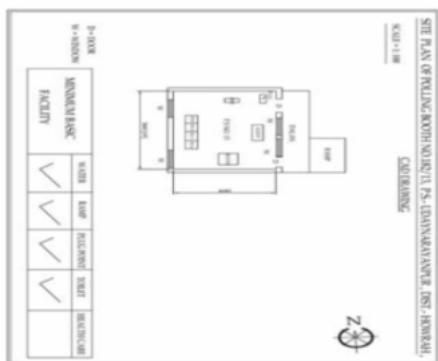

নির্বাচক নিবন্ধন আধিকারিকের স্বাক্ষর

Nazri Naksha

Google Map View

Polling Station Building Front View

Polling Station Front View

Cad View

Key MAP View

1 নাম : শঙ্করী অধিকারী স্বামীর নাম: নিতাই অধিকারী বাড়ির নং : n0001 বয়স : 86 লিঙ্গ : মহিলা	WB/25/176/012179	ফটো উপলব্ধ	2 নাম : শক্তিপদ অধিকারী পিতার নাম: নিতাই অধিকারী বাড়ির নং : n0001 বয়স : 64 লিঙ্গ : পুরুষ	FTF2752707	ফটো উপলব্ধ	3 নাম : সঞ্জিতা অধিকারী স্বামীর নাম: শক্তিপদ অধিকারী বাড়ির নং : n0001 বয়স : 53 লিঙ্গ : মহিলা	WB/25/176/012082	ফটো উপলব্ধ
4 নাম : লক্ষীকান্ত অধিকারী পিতার নাম: নিতাই অধিকারী বাড়ির নং : n0001 বয়স : 54 লিঙ্গ : পুরুষ	WB/25/176/012420	ফটো উপলব্ধ	5 নাম : নমিতা অধিকারী স্বামীর নাম: লক্ষীকান্ত অধিকারী বাড়ির নং : n0001 বয়স : 44 লিঙ্গ : মহিলা	FTF2752715	ফটো উপলব্ধ	6 নাম : হারাধন অধিকারী পিতার নাম: নিতাই অধিকারী বাড়ির নং : n0001 বয়স : 47 লিঙ্গ : পুরুষ	FTF2288561	ফটো উপলব্ধ
7 নাম : সোমা অধিকারী স্বামীর নাম: হারাধন অধিকারী বাড়ির নং : n0001 বয়স : 39 লিঙ্গ : মহিলা	FTF2679033	ফটো উপলব্ধ	8 নাম : সঞ্জয় অধিকারী পিতার নাম: নিতাই অধিকারী বাড়ির নং : n0001 বয়স : 46 লিঙ্গ : পুরুষ	FTF2288579	ফটো উপলব্ধ	9 নাম : প্রশান্ত অধিকারী পিতার নাম: মদন অধিকারী বাড়ির নং : n0002 বয়স : 56 লিঙ্গ : পুরুষ	WB/25/176/012373	ফটো উপলব্ধ
10 নাম : জয়ন্তী অধিকারী স্বামীর নাম: প্রশান্ত অধিকারী বাড়ির নং : n0002 বয়স : 53 লিঙ্গ : মহিলা	WB/25/176/012102	ফটো উপলব্ধ	11 নাম : প্রণব অধিকারী পিতার নাম: প্রশান্ত অধিকারী বাড়ির নং : n0002 বয়স : 29 লিঙ্গ : পুরুষ	XHS1507300	ফটো উপলব্ধ	12 নাম : সুশান্ত অধিকারী পিতার নাম: মদন অধিকারী বাড়ির নং : n0002 বয়স : 50 লিঙ্গ : পুরুষ	XHS1885748	ফটো উপলব্ধ
13 নাম : বুস্ফা অধিকারী স্বামীর নাম: সুশান্ত অধিকারী বাড়ির নং : n0002 বয়স : 46 লিঙ্গ : মহিলা	FTF2288595	ফটো উপলব্ধ	14 নাম : কৃষ্ণা চৌধুরী স্বামীর নাম: মনু চৌধুরী বাড়ির নং : n0002 বয়স : 37 লিঙ্গ : মহিলা	XHS1420975	ফটো উপলব্ধ	15 নাম : সৌরভ অধিকারী পিতার নাম: প্রশান্ত অধিকারী বাড়ির নং : n0002 বয়স : 26 লিঙ্গ : পুরুষ	XHS1753466	ফটো উপলব্ধ
16 নাম : কৌশিক অধিকারী পিতার নাম: শক্তিপাদা অধিকারী বাড়ির নং : n0001 বয়স : 31 লিঙ্গ : পুরুষ	XHS1326404	ফটো উপলব্ধ	17 নাম : সোমা আদক স্বামীর নাম: তনুয় আদক বাড়ির নং : এন002 বয়স : 34 লিঙ্গ : মহিলা	XHS1239276	ফটো উপলব্ধ	18 নাম : শুভ্রদীপ অধিকারী পিতার নাম: লক্ষীকান্ত অধিকারী বাড়ির নং : এন0001 বয়স : 21 লিঙ্গ : পুরুষ	XHS2158558	ফটো উপলব্ধ
19 নাম : পমি সরকার অধিকারী পিতার নাম: সঞ্জয় অধিকারী বাড়ির নং : n0001 বয়স : 43 লিঙ্গ : মহিলা	ACY1085588	ফটো উপলব্ধ	20 নাম : কৃষ্ণা আদক স্বামীর নাম: রনজিত আদক বাড়ির নং : n0107 বয়স : 23 লিঙ্গ : মহিলা	XHS2159119	ফটো উপলব্ধ	21 নাম : সরস্বতী আদক স্বামীর নাম: অভিজিত আদক বাড়ির নং : n0107 বয়স : 24 লিঙ্গ : মহিলা	XHS2159143	ফটো উপলব্ধ
22 নাম : রাখী মন্না আদক স্বামীর নাম: দেবশীষ আদক বাড়ির নং : না০০১ বয়স : 38 লিঙ্গ : মহিলা	XHS2106219	ফটো উপলব্ধ	23 নাম : চন্দন আদক পিতার নাম: সুশান্ত আদক বাড়ির নং : 1 বয়স : 22 লিঙ্গ : পুরুষ	XHS2137495	ফটো উপলব্ধ	24 নাম : অপর্ণা আদক স্বামীর নাম: বিভাস আদক বাড়ির নং : 1 বয়স : 22 লিঙ্গ : মহিলা	XHS2140010	ফটো উপলব্ধ
25 নাম : তনুশ্রী আদক পিতার নাম: বিকাশ আদক বাড়ির নং : এন0137 বয়স : 23 লিঙ্গ : মহিলা	XHS2014439	ফটো উপলব্ধ	26 নাম : অভিনন্দন আদক পিতার নাম: রবীন আদক বাড়ির নং : এন0020 বয়স : 23 লিঙ্গ : পুরুষ	XHS2014256	ফটো উপলব্ধ	27 নাম : দেবকান্ত আদক পিতার নাম: রঞ্জন আদক বাড়ির নং : এন0104 বয়স : 25 লিঙ্গ : পুরুষ	XHS2014280	ফটো উপলব্ধ
28 নাম : অঙ্কিতা মেটে স্বামীর নাম: হেমন্ত মেটে বাড়ির নং : এন0087 বয়স : 23 লিঙ্গ : মহিলা	XHS2014272	ফটো উপলব্ধ	29 নাম : মৌসুমী আদক স্বামীর নাম: তাপস কুমার আদক বাড়ির নং : n0113 বয়স : 42 লিঙ্গ : মহিলা	FTF2944155	ফটো উপলব্ধ	30 নাম : মাল্পি আদক স্বামীর নাম: দেবদত্ত আদক বাড়ির নং : n0201 বয়স : 28 লিঙ্গ : মহিলা	SNV1827922	ফটো উপলব্ধ