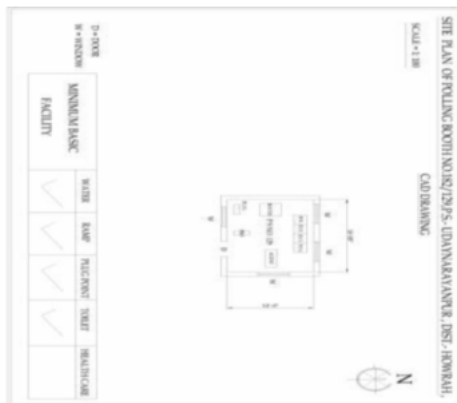

নির্বাচক নিবন্ধন আধিকারিকের স্বাক্ষর

Nazri Naksha

Google Map View

Polling Station Building Front View

Polling Station Front View

Cad View

Key MAP View

1 নাম : মনোরঞ্জন কোলে পিতার নাম: বাহিরদাস কোলে বাড়ির নং : n0005 বয়স : 54 লিঙ্গ : পুরুষ	XHS1895705 ফটো উপলব্ধ	2 নাম : স্বপ্না কোলে স্বামীর নাম: মনোরঞ্জন কোলে বাড়ির নং : n0005 বয়স : 41 লিঙ্গ : মহিলা	FTF2396646 ফটো উপলব্ধ	3 নাম : অনিল কোলে পিতার নাম: বাহিরদাস কোলে বাড়ির নং : n0005 বয়স : 43 লিঙ্গ : পুরুষ	FTF2264109 ফটো উপলব্ধ
4 নাম : অজিত সরকার পিতার নাম: বিশেষ সরকার বাড়ির নং : n0005 বয়স : 46 লিঙ্গ : পুরুষ	XHS1365436 ফটো উপলব্ধ	5 নাম : লিপিকা সরকার স্বামীর নাম: অজিত সরকার বাড়ির নং : n0005 বয়স : 51 লিঙ্গ : মহিলা	XHS1365428 ফটো উপলব্ধ	6 নাম : শ্যামা কোলে স্বামীর নাম: সুনীল কোলে বাড়ির নং : n0005 বয়স : 52 লিঙ্গ : মহিলা	FTF2394468 ফটো উপলব্ধ
7 নাম : প্রসেনজিৎ কোলে পিতার নাম: বাদল কোলে বাড়ির নং : n0001 বয়স : 36 লিঙ্গ : পুরুষ	XHS0500264 ফটো উপলব্ধ	8 নাম : শিলু কোলে স্বামীর নাম: প্রসেনজিৎ কোলে বাড়ির নং : n0001 বয়স : 30 লিঙ্গ : মহিলা	XHS1570449 ফটো উপলব্ধ	9 নাম : শম্ভুনাথ কোলে পিতার নাম: নিতাই কোলে বাড়ির নং : n0001 বয়স : 67 লিঙ্গ : পুরুষ	WB/25/176/207282 ফটো উপলব্ধ
10 নাম : তাপস কোলে পিতার নাম: দুলাল কোলে বাড়ির নং : n0004 বয়স : 57 লিঙ্গ : পুরুষ	XHS1895416 ফটো উপলব্ধ	11 নাম : কেয়া কোলে স্বামীর নাম: তাপস কোলে বাড়ির নং : n0004 বয়স : 40 লিঙ্গ : মহিলা	FTF2700037 ফটো উপলব্ধ	12 নাম : সোনাভন কোলে পিতার নাম: দুলাল কোলে বাড়ির নং : n0004 বয়স : 50 লিঙ্গ : পুরুষ	XHS1895424 ফটো উপলব্ধ
13 নাম : মনিকা কোলে স্বামীর নাম: সোনাভন কোলে বাড়ির নং : n0004 বয়স : 34 লিঙ্গ : মহিলা	XHS1365576 ফটো উপলব্ধ	14 নাম : অনুপ কোলে পিতার নাম: দুলাল কোলে বাড়ির নং : n0004 বয়স : 46 লিঙ্গ : পুরুষ	FTF2394427 ফটো উপলব্ধ	15 নাম : শর্মিষ্ঠা কোলে স্বামীর নাম: অনুপ কোলে বাড়ির নং : n0004 বয়স : 31 লিঙ্গ : মহিলা	XHS1365568 ফটো উপলব্ধ
16 নাম : পল্লব কোলে পিতার নাম: মনোরঞ্জন কোলে বাড়ির নং : n0102 বয়স : 27 লিঙ্গ : পুরুষ	XHS1684828 ফটো উপলব্ধ	17 নাম : রূপালী কোলে স্বামীর নাম: প্রনব কোলে বাড়ির নং : n0001 বয়স : 36 লিঙ্গ : মহিলা	XHS1144138 ফটো উপলব্ধ	18 নাম : মনোরমা কোলে স্বামীর নাম: প্রদীপ কোলে বাড়ির নং : n0093 বয়স : 34 লিঙ্গ : মহিলা	XHS1480151 ফটো উপলব্ধ
19 নাম : সুস্মিতা কোলে স্বামীর নাম: চিরঞ্জীত কোলে বাড়ির নং : N0001 বয়স : 25 লিঙ্গ : মহিলা	XHS1958396 ফটো উপলব্ধ	20 নাম : পাপিয়া কোলে স্বামীর নাম: পলাশ কোলে বাড়ির নং : N0003 বয়স : 26 লিঙ্গ : মহিলা	XHS1958313 ফটো উপলব্ধ	21 নাম : ঈশিতা মন্ডল পিতার নাম: সমীর কোলে বাড়ির নং : নং005 বয়স : 26 লিঙ্গ : মহিলা	XHS1743640 ফটো উপলব্ধ
22 নাম : পৌলমী কোলে পিতার নাম: পাঁচু গোপাল কোলে বাড়ির নং : এন0001 বয়স : 23 লিঙ্গ : মহিলা	XHS2049153 ফটো উপলব্ধ	23 নাম : পার্বতী কোলে স্বামীর নাম: পল্লব কোলে বাড়ির নং : এন009 বয়স : 23 লিঙ্গ : মহিলা	XHS2097053 ফটো উপলব্ধ	24 নাম : স্বপ্না পাঁজা স্বামীর নাম: সুজয় পাঁজা বাড়ির নং : এন0001 বয়স : 40 লিঙ্গ : মহিলা	WAM1642917 ফটো উপলব্ধ
25 নাম : রমা আদক পিতার নাম: সমর আদক বাড়ির নং : এন001 বয়স : 28 লিঙ্গ : মহিলা	XHS1627488 ফটো উপলব্ধ	26 নাম : সরুপা কোলে স্বামীর নাম: হারাধন কোলে বাড়ির নং : n0005 বয়স : 82 লিঙ্গ : মহিলা	FTF2394435 ফটো উপলব্ধ	27 নাম : শেফালী কোলে স্বামীর নাম: বাহিরদাস কোলে বাড়ির নং : n0005 বয়স : 77 লিঙ্গ : মহিলা	WB/25/176/207385 ফটো উপলব্ধ
28 নাম : অসিত কোলে পিতার নাম: হারাধন কোলে বাড়ির নং : n0005 বয়স : 42 লিঙ্গ : পুরুষ	FTF2264091 ফটো উপলব্ধ	29 নাম : সুনিল কোলে পিতার নাম: হারাধন কোলে বাড়ির নং : n0005 বয়স : 53 লিঙ্গ : পুরুষ	FTF2394450 ফটো উপলব্ধ	30 নাম : বিরতী কোলে স্বামীর নাম: শৈলেন কোলে বাড়ির নং : n0005 বয়স : 53 লিঙ্গ : মহিলা	FTF2394443 ফটো উপলব্ধ