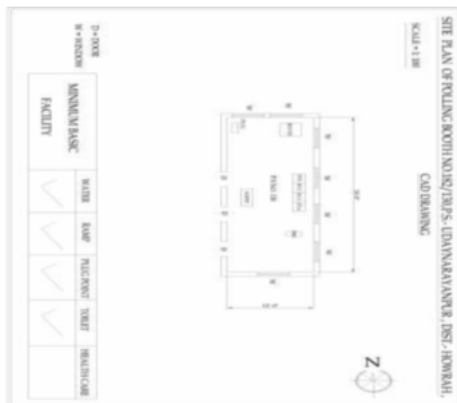

নির্বাচক নিবন্ধন আধিকারিকের স্বাক্ষর

Nazri Naksha

Google Map View

Polling Station Building Front View

Polling Station Front View

Cad View

Key MAP View

1 নাম : অমিয় কাঁড়ার পিতার নাম: লক্ষ্মী কান্ত কাঁড়ার বাড়ির নং : n0005 বয়স : 31 লিঙ্গ : পুরুষ	XHS1365667 ফটো উপলব্ধ	2 নাম : বরণা কাঁড়ার স্বামীর নাম: সুরজিত কাঁড়ার বাড়ির নং : N0059 বয়স : 37 লিঙ্গ : মহিলা	XHS1959543 ফটো উপলব্ধ	3 নাম : প্রান্তিক কাঁড়ার পিতার নাম: সুরজিত কাঁড়ার বাড়ির নং : N0058 বয়স : 24 লিঙ্গ : পুরুষ	XHS1959311 ফটো উপলব্ধ
4 নাম : গুণধর কাঁড়ার পিতার নাম: কালীপদ কাঁড়ার বাড়ির নং : n0005 বয়স : 66 লিঙ্গ : পুরুষ	XHS1902154 ফটো উপলব্ধ	5 নাম : কাজল কাঁড়ার স্বামীর নাম: গুণধর কাঁড়ার বাড়ির নং : n0005 বয়স : 61 লিঙ্গ : মহিলা	FTF1515717 ফটো উপলব্ধ	6 নাম : সঞ্জয় কাঁড়ার পিতার নাম: গুণধর কাঁড়ার বাড়ির নং : n0005 বয়স : 42 লিঙ্গ : পুরুষ	FTF2264315 ফটো উপলব্ধ
7 নাম : বিনতা পল্যে স্বামীর নাম: লক্ষীকান্ত পল্যে বাড়ির নং : n0016 বয়স : 54 লিঙ্গ : মহিলা	WB/25/176/207757 ফটো উপলব্ধ	8 নাম : মমতা কাঁড়ার স্বামীর নাম: নবকুমার কাঁড়ার বাড়ির নং : n0005 বয়স : 37 লিঙ্গ : মহিলা	XHS0502799 ফটো উপলব্ধ	9 নাম : নবকুমার কাঁড়ার মায়ের নাম: পারুল কাঁড়ার বাড়ির নং : n0005 বয়স : 43 লিঙ্গ : পুরুষ	FTF1999010 ফটো উপলব্ধ
10 নাম : কবিতা কাঁড়ার স্বামীর নাম: লক্ষীকান্ত কাঁড়ার বাড়ির নং : n0005 বয়স : 48 লিঙ্গ : মহিলা	FTF1515709 ফটো উপলব্ধ	11 নাম : লক্ষীকান্ত কাঁড়ার পিতার নাম: কালীপদ কাঁড়ার বাড়ির নং : n0005 বয়স : 60 লিঙ্গ : পুরুষ	FTF1515691 ফটো উপলব্ধ	12 নাম : পল্লবী কাঁড়ার স্বামীর নাম: সৌমেন কাঁড়ার বাড়ির নং : n0005 বয়স : 30 লিঙ্গ : মহিলা	XHS1456946 ফটো উপলব্ধ
13 নাম : সৌমেন কাঁড়ার পিতার নাম: গুণধর কাঁড়ার বাড়ির নং : n0005 বয়স : 40 লিঙ্গ : পুরুষ	FTF2396794 ফটো উপলব্ধ	14 নাম : মমতা গুছাইত স্বামীর নাম: অচিন্ত্য গুছাইত বাড়ির নং : n0051 বয়স : 40 লিঙ্গ : মহিলা	FTF2700276 ফটো উপলব্ধ	15 নাম : অচিন্ত্য গুছাইত পিতার নাম: বিশ্বনাথ গুছাইত বাড়ির নং : n0051 বয়স : 49 লিঙ্গ : পুরুষ	FTF1999069 ফটো উপলব্ধ
16 নাম : অর্চনা গুছাইত স্বামীর নাম: বিশ্বনাথ গুছাইত বাড়ির নং : n0051 বয়স : 68 লিঙ্গ : মহিলা	XHS1902584 ফটো উপলব্ধ	17 নাম : পুষ্কর গুছাইত পিতার নাম: অচিন্ত্য গুছাইত বাড়ির নং : এন0051 বয়স : 23 লিঙ্গ : পুরুষ	XHS2003820 ফটো উপলব্ধ	18 নাম : প্রিতম হাজরা পিতার নাম: বুদ্ধদেব হাজরা বাড়ির নং : এন0001 বয়স : 22 লিঙ্গ : পুরুষ	XHS2115392 ফটো উপলব্ধ
19 নাম : দীপেশ ছড়ি পিতার নাম: দীপকর ছড়ি বাড়ির নং : এন0007 বয়স : 23 লিঙ্গ : পুরুষ	XHS2048817 ফটো উপলব্ধ	20 নাম : মনোতোষ ছড়ি পিতার নাম: সন্তোষ ছড়ি বাড়ির নং : এন0007 বয়স : 23 লিঙ্গ : পুরুষ	XHS2048833 ফটো উপলব্ধ	21 নাম : টুম্পা ছড়ি স্বামীর নাম: রাজকুমার ছড়ি বাড়ির নং : N0007 বয়স : 30 লিঙ্গ : মহিলা	XHS1959220 ফটো উপলব্ধ
22 নাম : দুর্গাপদ ছড়ি পিতার নাম: বিষ্ণুপদ ছড়ি বাড়ির নং : n0007 বয়স : 70 লিঙ্গ : পুরুষ	FTF0403311 ফটো উপলব্ধ	23 নাম : কিঙ্কর ছড়ি পিতার নাম: ভবানী ছড়ি বাড়ির নং : n0007 বয়স : 38 লিঙ্গ : পুরুষ	FTF2971158 ফটো উপলব্ধ	24 নাম : রাজকুমার ছড়ি পিতার নাম: ভবানী ছড়ি বাড়ির নং : n0007 বয়স : 43 লিঙ্গ : পুরুষ	FTF2395267 ফটো উপলব্ধ
25 নাম : ভবানী ছড়ি পিতার নাম: বিষ্ণুপদ ছড়ি বাড়ির নং : n0007 বয়স : 77 লিঙ্গ : পুরুষ	WB/25/176/207388 ফটো উপলব্ধ	26 নাম : জবা ছড়ি স্বামীর নাম: সন্তোষ ছড়ি বাড়ির নং : n0007 বয়স : 41 লিঙ্গ : মহিলা	FTF2971141 ফটো উপলব্ধ	27 নাম : সন্তোষ ছড়ি পিতার নাম: সুবোধ ছড়ি বাড়ির নং : n0007 বয়স : 43 লিঙ্গ : পুরুষ	FTF2395259 ফটো উপলব্ধ
28 নাম : অঞ্জনা ছড়ি স্বামীর নাম: মলয় ছড়ি বাড়ির নং : n0007 বয়স : 40 লিঙ্গ : মহিলা	FTF2396802 ফটো উপলব্ধ	29 নাম : মলয় ছড়ি পিতার নাম: সুবোধ ছড়ি বাড়ির নং : n0007 বয়স : 44 লিঙ্গ : পুরুষ	FTF2395242 ফটো উপলব্ধ	30 নাম : সন্ধ্যা ছড়ি স্বামীর নাম: শুভংকর ছড়ি বাড়ির নং : n0007 বয়স : 52 লিঙ্গ : মহিলা	XHS1902287 ফটো উপলব্ধ