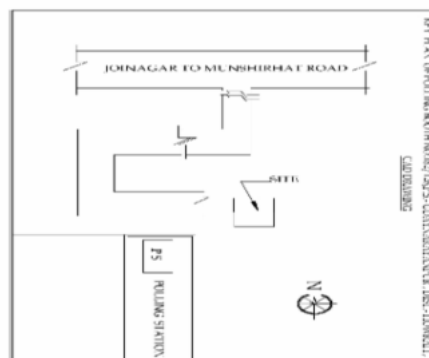

নির্বাচক নিবন্ধন আধিকারিকের স্বাক্ষর

Nazri Naksha

Google Map View

Polling Station Building Front View

Polling Station Front View

Cad View

Key MAP View

1	XHS1971332	নাম : অরণ্য অধিকারী পিতার নাম: অসিত অধিকারী বাড়ির নং : N000 বয়স : 24 লিঙ্গ : পুরুষ	ফটো উপলব্ধ	2	XHS1457449	নাম : গনেশ কর্মকার পিতার নাম: সুজিত কর্মকার বাড়ির নং : n0001 বয়স : 32 লিঙ্গ : পুরুষ	ফটো উপলব্ধ	3	XHS1366558	নাম : কার্তিক কর্মকার পিতার নাম: সুজিত কর্মকার বাড়ির নং : n0001 বয়স : 33 লিঙ্গ : পুরুষ	ফটো উপলব্ধ
4	XHS1366566	নাম : তনয় কর্মকার পিতার নাম: অজিত কর্মকার বাড়ির নং : n0001 বয়স : 32 লিঙ্গ : পুরুষ	ফটো উপলব্ধ	5	WB/25/176/264727	নাম : কল্যাণী কর্মকার স্বামীর নাম: অজিত কর্মকার বাড়ির নং : n0001 বয়স : 55 লিঙ্গ : মহিলা	ফটো উপলব্ধ	6	WB/25/176/264765	নাম : রনজিৎ কর্মকার পিতার নাম: নিতাই কর্মকার বাড়ির নং : n0001 বয়স : 64 লিঙ্গ : পুরুষ	ফটো উপলব্ধ
7	XHS1089564	নাম : বুলবুল কর্মকার মায়ের নাম: গঙ্গাবালা কর্মকার বাড়ির নং : n0001 বয়স : 42 লিঙ্গ : পুরুষ	ফটো উপলব্ধ	8	XHS1089572	নাম : কালিপদ কর্মকার পিতার নাম: নিতাই কর্মকার বাড়ির নং : n0001 বয়স : 49 লিঙ্গ : পুরুষ	ফটো উপলব্ধ	9	XHS0512384	নাম : টুঙ্গা কর্মকার স্বামীর নাম: কালিপদ কর্মকার বাড়ির নং : n0001 বয়স : 40 লিঙ্গ : মহিলা	ফটো উপলব্ধ
10	XHS1366616	নাম : রাসমনি কর্মকার স্বামীর নাম: শ্রীপদ কর্মকার বাড়ির নং : n0001 বয়স : 39 লিঙ্গ : মহিলা	ফটো উপলব্ধ	11	XHS2114841	নাম : মনিমালা মালিক কর্মকার স্বামীর নাম: গণেশ কর্মকার বাড়ির নং : এন0001 বয়স : 25 লিঙ্গ : মহিলা	ফটো উপলব্ধ	12	XHS2113710	নাম : ললিতা কর্মকার স্বামীর নাম: সুজীত কর্মকার বাড়ির নং : এন0001 বয়স : 47 লিঙ্গ : মহিলা	ফটো উপলব্ধ
13	FTF2793834	নাম : শ্রীপদ কর্মকার পিতার নাম: নিতাই কর্মকার বাড়ির নং : n0001 বয়স : 46 লিঙ্গ : পুরুষ	ফটো উপলব্ধ	14	XHS1654458	নাম : অম্বিকা কোলে স্বামীর নাম: প্রশান্ত কোলে বাড়ির নং : n0002 বয়স : 40 লিঙ্গ : মহিলা	ফটো উপলব্ধ	15	XHS2112084	নাম : সুদীপ্তা কোলে পিতার নাম: লক্ষ্মীকান্ত কোলে বাড়ির নং : এন0002 বয়স : 22 লিঙ্গ : মহিলা	ফটো উপলব্ধ
16	XHS2183218	নাম : লাবনী মোহীসল কোলে স্বামীর নাম: সৌমেন কোলে বাড়ির নং : এন0002 বয়স : 25 লিঙ্গ : মহিলা	ফটো উপলব্ধ	17	XHS1971555	নাম : রোহিত কুমার কোলে পিতার নাম: অষ্টম কোলে বাড়ির নং : N0168 বয়স : 24 লিঙ্গ : পুরুষ	ফটো উপলব্ধ	18	XHS1908912	নাম : প্রশান্ত কোলে পিতার নাম: ভূতনাথ কোলে বাড়ির নং : n0002 বয়স : 53 লিঙ্গ : পুরুষ	ফটো উপলব্ধ
19	XHS2068427	নাম : মেঘনা কোলে পিতার নাম: শৈলেন কোলে বাড়ির নং : এন0025 বয়স : 23 লিঙ্গ : মহিলা	ফটো উপলব্ধ	20	XHS2069987	নাম : ঈশিকা কোলে পিতার নাম: সমির কোলে বাড়ির নং : এন0002 বয়স : 23 লিঙ্গ : মহিলা	ফটো উপলব্ধ	21	WB/25/176/264750	নাম : সেবা কোলে স্বামীর নাম: ভূতনাথ কোলে বাড়ির নং : n0002 বয়স : 81 লিঙ্গ : মহিলা	ফটো উপলব্ধ
22	WB/25/176/264602	নাম : লক্ষ্মীকান্ত কোলে পিতার নাম: ভূতনাথ কোলে বাড়ির নং : n0002 বয়স : 61 লিঙ্গ : পুরুষ	ফটো উপলব্ধ	23	WB/25/176/264763	নাম : স্বপন কোলে পিতার নাম: ভূতনাথ কোলে বাড়ির নং : n0002 বয়স : 58 লিঙ্গ : পুরুষ	ফটো উপলব্ধ	24	WB/25/176/264751	নাম : পূর্ণিমা কোলে স্বামীর নাম: স্বপন কোলে বাড়ির নং : n0002 বয়স : 53 লিঙ্গ : মহিলা	ফটো উপলব্ধ
25	XHS1366509	নাম : সৌমেন কোলে পিতার নাম: স্বপন কোলে বাড়ির নং : n0002 বয়স : 31 লিঙ্গ : পুরুষ	ফটো উপলব্ধ	26	FTF2436798	নাম : সমীর কোলে পিতার নাম: ভূতনাথ কোলে বাড়ির নং : n0002 বয়স : 54 লিঙ্গ : পুরুষ	ফটো উপলব্ধ	27	WB/25/176/264729	নাম : দুর্গারানী কোলে স্বামীর নাম: বানেশ্বর কোলে বাড়ির নং : n0004 বয়স : 73 লিঙ্গ : মহিলা	ফটো উপলব্ধ
28	FTF2436822	নাম : নীলিমা কোলে স্বামীর নাম: শ্রীকান্ত কোলে বাড়ির নং : n0003 বয়স : 50 লিঙ্গ : মহিলা	ফটো উপলব্ধ	29	WB/25/176/264008	নাম : শ্রীকান্ত কোলে পিতার নাম: দিলীপ কোলে বাড়ির নং : n0003 বয়স : 56 লিঙ্গ : পুরুষ	ফটো উপলব্ধ	30	WB/25/176/264752	নাম : প্রভারানী কোলে স্বামীর নাম: দিলীপ কোলে বাড়ির নং : n0003 বয়স : 72 লিঙ্গ : মহিলা	ফটো উপলব্ধ