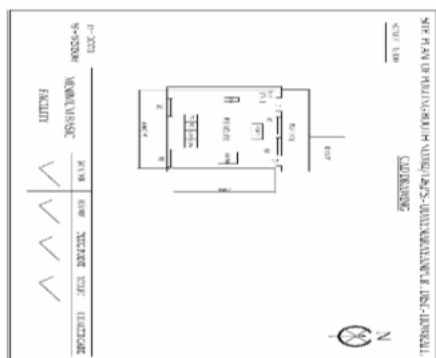

নির্বাচক নিবন্ধন আধিকারিকের স্বাক্ষর

Nazri Naksha

Google Map View

Polling Station Building Front View

Polling Station Front View

Cad View

Key MAP View

1	XHS1971332	নাম : অরণ্য অধিকারী পিতার নাম: অসিত অধিকারী বাড়ির নং : N000 বয়স : 24 লিঙ্গ : পুরুষ	ফটো উপলব্ধ	2	XHS1457449	নাম : গনেশ কর্মকার পিতার নাম: সুজিত কর্মকার বাড়ির নং : n0001 বয়স : 32 লিঙ্গ : পুরুষ	ফটো উপলব্ধ	3	XHS1366558	নাম : কার্তিক কর্মকার পিতার নাম: সুজিত কর্মকার বাড়ির নং : n0001 বয়স : 33 লিঙ্গ : পুরুষ	ফটো উপলব্ধ
4	XHS1366566	নাম : তনয় কর্মকার পিতার নাম: অজিত কর্মকার বাড়ির নং : n0001 বয়স : 32 লিঙ্গ : পুরুষ	ফটো উপলব্ধ	5	WB/25/176/264727	নাম : কল্যাণী কর্মকার স্বামীর নাম: অজিত কর্মকার বাড়ির নং : n0001 বয়স : 55 লিঙ্গ : মহিলা	ফটো উপলব্ধ	6	WB/25/176/264765	নাম : রনজিৎ কর্মকার পিতার নাম: নিতাই কর্মকার বাড়ির নং : n0001 বয়স : 64 লিঙ্গ : পুরুষ	ফটো উপলব্ধ
7	XHS1089564	নাম : বুলবুল কর্মকার মায়ের নাম: গঙ্গাবালা কর্মকার বাড়ির নং : n0001 বয়স : 42 লিঙ্গ : পুরুষ	ফটো উপলব্ধ	8	XHS1089572	নাম : কালিপদ কর্মকার পিতার নাম: নিতাই কর্মকার বাড়ির নং : n0001 বয়স : 49 লিঙ্গ : পুরুষ	ফটো উপলব্ধ	9	XHS0512384	নাম : টুঙ্গা কর্মকার স্বামীর নাম: কালিপদ কর্মকার বাড়ির নং : n0001 বয়স : 40 লিঙ্গ : মহিলা	ফটো উপলব্ধ
10	XHS1366616	নাম : রাসমনি কর্মকার স্বামীর নাম: শ্রীপদ কর্মকার বাড়ির নং : n0001 বয়স : 39 লিঙ্গ : মহিলা	ফটো উপলব্ধ	11	XHS2114841	নাম : মনিমালা মালিক কর্মকার স্বামীর নাম: গণেশ কর্মকার বাড়ির নং : এন0001 বয়স : 25 লিঙ্গ : মহিলা	ফটো উপলব্ধ	12	XHS2113710	নাম : ললিতা কর্মকার স্বামীর নাম: সুজীত কর্মকার বাড়ির নং : এন0001 বয়স : 47 লিঙ্গ : মহিলা	ফটো উপলব্ধ
13	FTF2793834	নাম : শ্রীপদ কর্মকার পিতার নাম: নিতাই কর্মকার বাড়ির নং : n0001 বয়স : 46 লিঙ্গ : পুরুষ	ফটো উপলব্ধ	14	XHS1654458	নাম : অম্বিকা কোলে স্বামীর নাম: প্রশান্ত কোলে বাড়ির নং : n0002 বয়স : 40 লিঙ্গ : মহিলা	ফটো উপলব্ধ	15	XHS2112084	নাম : সুদীপ্তা কোলে পিতার নাম: লক্ষ্মীকান্ত কোলে বাড়ির নং : এন0002 বয়স : 22 লিঙ্গ : মহিলা	ফটো উপলব্ধ
16	XHS2183218	নাম : লাবনী মোহীসল কোলে স্বামীর নাম: সৌমেন কোলে বাড়ির নং : এন0002 বয়স : 25 লিঙ্গ : মহিলা	ফটো উপলব্ধ	17	XHS1971555	নাম : রোহিত কুমার কোলে পিতার নাম: অষ্টম কোলে বাড়ির নং : N0168 বয়স : 24 লিঙ্গ : পুরুষ	ফটো উপলব্ধ	18	XHS1908912	নাম : প্রশান্ত কোলে পিতার নাম: ভূতনাথ কোলে বাড়ির নং : n0002 বয়স : 53 লিঙ্গ : পুরুষ	ফটো উপলব্ধ
19	XHS2068427	নাম : মেঘনা কোলে পিতার নাম: শৈলেন কোলে বাড়ির নং : এন0025 বয়স : 23 লিঙ্গ : মহিলা	ফটো উপলব্ধ	20	XHS2069987	নাম : ঈশিকা কোলে পিতার নাম: সমির কোলে বাড়ির নং : এন0002 বয়স : 23 লিঙ্গ : মহিলা	ফটো উপলব্ধ	21	WB/25/176/264750	নাম : সেবা কোলে স্বামীর নাম: ভূতনাথ কোলে বাড়ির নং : n0002 বয়স : 81 লিঙ্গ : মহিলা	ফটো উপলব্ধ
22	WB/25/176/264602	নাম : লক্ষ্মীকান্ত কোলে পিতার নাম: ভূতনাথ কোলে বাড়ির নং : n0002 বয়স : 61 লিঙ্গ : পুরুষ	ফটো উপলব্ধ	23	WB/25/176/264763	নাম : স্বপন কোলে পিতার নাম: ভূতনাথ কোলে বাড়ির নং : n0002 বয়স : 58 লিঙ্গ : পুরুষ	ফটো উপলব্ধ	24	WB/25/176/264751	নাম : পূর্ণিমা কোলে স্বামীর নাম: স্বপন কোলে বাড়ির নং : n0002 বয়স : 53 লিঙ্গ : মহিলা	ফটো উপলব্ধ
25	XHS1366509	নাম : সৌমেন কোলে পিতার নাম: স্বপন কোলে বাড়ির নং : n0002 বয়স : 31 লিঙ্গ : পুরুষ	ফটো উপলব্ধ	26	FTF2436798	নাম : সমীর কোলে পিতার নাম: ভূতনাথ কোলে বাড়ির নং : n0002 বয়স : 54 লিঙ্গ : পুরুষ	ফটো উপলব্ধ	27	WB/25/176/264729	নাম : দুর্গারানী কোলে স্বামীর নাম: বানেশ্বর কোলে বাড়ির নং : n0004 বয়স : 73 লিঙ্গ : মহিলা	ফটো উপলব্ধ
28	FTF2436822	নাম : নীলিমা কোলে স্বামীর নাম: শ্রীকান্ত কোলে বাড়ির নং : n0003 বয়স : 50 লিঙ্গ : মহিলা	ফটো উপলব্ধ	29	WB/25/176/264008	নাম : শ্রীকান্ত কোলে পিতার নাম: দিলীপ কোলে বাড়ির নং : n0003 বয়স : 56 লিঙ্গ : পুরুষ	ফটো উপলব্ধ	30	WB/25/176/264752	নাম : প্রভারানী কোলে স্বামীর নাম: দিলীপ কোলে বাড়ির নং : n0003 বয়স : 72 লিঙ্গ : মহিলা	ফটো উপলব্ধ