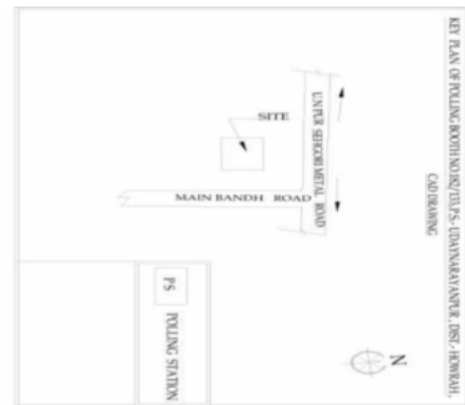

নির্বাচক নিবন্ধন আধিকারিকের স্বাক্ষর

Nazri Naksha

Google Map View

Polling Station Building Front View

Polling Station Front View

Cad View

Key MAP View

1	FTF2907103	নাম : শ্রাবন্তী অধিকারী স্বামীর নাম: কৃষ্ণকান্ত অধিকারী বাড়ির নং : n0014 বয়স : 40 লিঙ্গ : মহিলা	ফটো উপলব্ধ	2	WB/25/176/264030	নাম : তাপস অধিকারী পিতার নাম: বলাই অধিকারী বাড়ির নং : n0014 বয়স : 61 লিঙ্গ : পুরুষ	ফটো উপলব্ধ	3	WB/25/176/264180	নাম : অসীমা অধিকারী স্বামীর নাম: তাপস অধিকারী বাড়ির নং : n0014 বয়স : 57 লিঙ্গ : মহিলা	ফটো উপলব্ধ
4	WB/25/176/264101	নাম : মদন অধিকারী পিতার নাম: বলাই অধিকারী বাড়ির নং : n0014 বয়স : 57 লিঙ্গ : পুরুষ	ফটো উপলব্ধ	5	FTF2439032	নাম : পারুল অধিকারী স্বামীর নাম: মদন অধিকারী বাড়ির নং : n0014 বয়স : 46 লিঙ্গ : মহিলা	ফটো উপলব্ধ	6	FTF2907095	নাম : রীতা অধিকারী স্বামীর নাম: লক্ষীকান্ত অধিকারী বাড়ির নং : n0014 বয়স : 41 লিঙ্গ : মহিলা	ফটো উপলব্ধ
7	XHS1222561	নাম : অঞ্জু অধিকারী স্বামীর নাম: বাবলু অধিকারী বাড়ির নং : n0136 বয়স : 35 লিঙ্গ : মহিলা	ফটো উপলব্ধ	8	FTF2439065	নাম : বাবলু অধিকারী পিতার নাম: রতন অধিকারী বাড়ির নং : n0021 বয়স : 46 লিঙ্গ : পুরুষ	ফটো উপলব্ধ	9	WB/25/176/264306	নাম : শম্ভুনাথ অধিকারী পিতার নাম: রতন অধিকারী বাড়ির নং : n0021 বয়স : 50 লিঙ্গ : পুরুষ	ফটো উপলব্ধ
10	WB/25/176/264366	নাম : ছবিরানী অধিকারী স্বামীর নাম: রতন অধিকারী বাড়ির নং : n0021 বয়স : 69 লিঙ্গ : মহিলা	ফটো উপলব্ধ	11	FTF2439024	নাম : লক্ষীকান্ত অধিকারী পিতার নাম: বনমালী অধিকারী বাড়ির নং : n0014 বয়স : 46 লিঙ্গ : পুরুষ	ফটো উপলব্ধ	12	WB/25/176/264467	নাম : শ্রীকান্ত অধিকারী পিতার নাম: বনমালী অধিকারী বাড়ির নং : n0014 বয়স : 50 লিঙ্গ : পুরুষ	ফটো উপলব্ধ
13	FTF0516195	নাম : মিনতী অধিকারী স্বামীর নাম: বনমালী অধিকারী বাড়ির নং : n0014 বয়স : 69 লিঙ্গ : মহিলা	ফটো উপলব্ধ	14	XHS1614734	নাম : সুদীপ অধিকারী পিতার নাম: তাপস অধিকারী বাড়ির নং : n0014 বয়স : 28 লিঙ্গ : পুরুষ	ফটো উপলব্ধ	15	XHS1822337	নাম : সুমন অধিকারী পিতার নাম: শ্রীকান্ত অধিকারী বাড়ির নং : এন0014 বয়স : 25 লিঙ্গ : পুরুষ	ফটো উপলব্ধ
16	FTF2039006	নাম : অপর্ণা অধিকারী স্বামীর নাম: শ্রীকান্ত অধিকারী বাড়ির নং : n0014 বয়স : 46 লিঙ্গ : মহিলা	ফটো উপলব্ধ	17	FTF0516187	নাম : বনমালী অধিকারী পিতার নাম: বলাই অধিকারী বাড়ির নং : n0014 বয়স : 67 লিঙ্গ : পুরুষ	ফটো উপলব্ধ	18	XHS1971589	নাম : সঞ্জিত অধিকারী পিতার নাম: মদন অধিকারী বাড়ির নং : N0014 বয়স : 24 লিঙ্গ : পুরুষ	ফটো উপলব্ধ
19	FTF2039022	নাম : কৃষ্ণকান্ত অধিকারী পিতার নাম: বনমালী অধিকারী বাড়ির নং : n0014 বয়স : 43 লিঙ্গ : পুরুষ	ফটো উপলব্ধ	20	XHS2182699	নাম : পলি অধিকারী পিতার নাম: লক্ষীকান্ত অধিকারী বাড়ির নং : এন0014 বয়স : 21 লিঙ্গ : মহিলা	ফটো উপলব্ধ	21	XHS2182533	নাম : অদৃশ কাঁড়ার পিতার নাম: পবন কাঁড়ার বাড়ির নং : এন0012 বয়স : 21 লিঙ্গ : পুরুষ	ফটো উপলব্ধ
22	XHS2182459	নাম : অর্পণ কাঁড়ার পিতার নাম: স্বপন কাঁড়ার বাড়ির নং : এন0012 বয়স : 21 লিঙ্গ : পুরুষ	ফটো উপলব্ধ	23	XHS1743632	নাম : সোমা কাঁড়ার স্বামীর নাম: সমীর কাঁড়ার বাড়ির নং : N0013 বয়স : 29 লিঙ্গ : মহিলা	ফটো উপলব্ধ	24	XHS2082519	নাম : সজল কাঁড়ার পিতার নাম: তপন কাঁড়ার বাড়ির নং : এন0011 বয়স : 22 লিঙ্গ : পুরুষ	ফটো উপলব্ধ
25	XHS1972223	নাম : ঋতিকা কাঁড়ার পিতার নাম: পবন কাঁড়ার বাড়ির নং : N000 বয়স : 25 লিঙ্গ : মহিলা	ফটো উপলব্ধ	26	FTF2439107	নাম : সোনাতন কাঁড়ার পিতার নাম: বিশ্বনাথ কাঁড়ার বাড়ির নং : n0013 বয়স : 45 লিঙ্গ : পুরুষ	ফটো উপলব্ধ	27	XHS1570621	নাম : সুপ্রিয়া কাঁড়ার স্বামীর নাম: সোনাতন কাঁড়ার বাড়ির নং : n0143 বয়স : 29 লিঙ্গ : মহিলা	ফটো উপলব্ধ
28	FTF1514660	নাম : নমিতা কাঁড়ার স্বামীর নাম: পবন কাঁড়ার বাড়ির নং : n0011 বয়স : 45 লিঙ্গ : মহিলা	ফটো উপলব্ধ	29	WB/25/176/264611	নাম : তপন কাঁড়ার পিতার নাম: পঞ্চানন কাঁড়ার বাড়ির নং : n0011 বয়স : 52 লিঙ্গ : পুরুষ	ফটো উপলব্ধ	30	FTF2439099	নাম : অর্পণা কাঁড়ার স্বামীর নাম: তপন কাঁড়ার বাড়ির নং : n0011 বয়স : 44 লিঙ্গ : মহিলা	ফটো উপলব্ধ