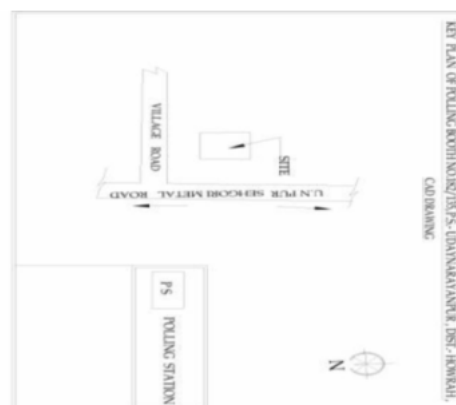

নির্বাচক নিবন্ধন আধিকারিকের স্বাক্ষর

Nazri Naksha

Google Map View

Polling Station Building Front View

Polling Station Front View

Cad View

Key MAP View

1 নাম : তারক চন্দ্র খাঁ পিতার নাম: ইন্দ্রজিত খাঁ বাড়ির নং : n0006 বয়স : 67 লিঙ্গ : পুরুষ	WB/25/176/258014	ফটো উপলব্ধ	2 নাম : সোনালী খাঁ স্বামীর নাম: উত্তম খাঁ বাড়ির নং : n0006 বয়স : 35 লিঙ্গ : মহিলা	XHS1367911	ফটো উপলব্ধ	3 নাম : খাঁ উত্তম পিতার নাম: ইন্দ্রজিত খাঁ বাড়ির নং : n0006 বয়স : 52 লিঙ্গ : পুরুষ	FTF2432417	ফটো উপলব্ধ
4 নাম : মৌসুমী খাঁ স্বামীর নাম: নন্দলাল খাঁ বাড়ির নং : n0006 বয়স : 49 লিঙ্গ : মহিলা	FTF2905925	ফটো উপলব্ধ	5 নাম : তাপসী খাঁ স্বামীর নাম: তারক চন্দ্র খাঁ বাড়ির নং : n0006 বয়স : 61 লিঙ্গ : মহিলা	WB/25/176/258187	ফটো উপলব্ধ	6 নাম : নন্দলাল খাঁ পিতার নাম: ইন্দ্রজিত খাঁ বাড়ির নং : n0006 বয়স : 56 লিঙ্গ : পুরুষ	FTF2432409	ফটো উপলব্ধ
7 নাম : মুনমুন দাস খাঁ স্বামীর নাম: প্রসেনজিৎ খাঁ বাড়ির নং : এন0006 বয়স : 27 লিঙ্গ : মহিলা	XHS1783752	ফটো উপলব্ধ	8 নাম : প্রসেনজিৎ খাঁ পিতার নাম: তারক চন্দ্র খাঁ বাড়ির নং : n0006 বয়স : 36 লিঙ্গ : পুরুষ	FTF2977163	ফটো উপলব্ধ	9 নাম : স্নিগ্ধা খাঁ পিতার নাম: নন্দলাল খাঁ বাড়ির নং : এন0006 বয়স : 23 লিঙ্গ : মহিলা	XHS2049005	ফটো উপলব্ধ
10 নাম : সোমা খাঁ মন্ডল স্বামীর নাম: সন্তোষ খাঁ বাড়ির নং : n0165 বয়স : 38 লিঙ্গ : মহিলা	FTF2980134	ফটো উপলব্ধ	11 নাম : শ্যামলী কাঁড়ার স্বামীর নাম: রমেশ কাঁড়ার বাড়ির নং : n0185 বয়স : 39 লিঙ্গ : মহিলা	FTF2910735	ফটো উপলব্ধ	12 নাম : তৃষা খাঁ পিতার নাম: সুকুমার খাঁ বাড়ির নং : এন0002 বয়স : 22 লিঙ্গ : মহিলা	XHS2082550	ফটো উপলব্ধ
13 নাম : রিঙ্কু খাঁ (মন্ডল) স্বামীর নাম: দেবাশিস খাঁ বাড়ির নং : n0001 বয়স : 36 লিঙ্গ : মহিলা	XHS1537059	ফটো উপলব্ধ	14 নাম : পূর্ণিমা খাঁ স্বামীর নাম: শম্ভুনাথ খাঁ বাড়ির নং : n0001 বয়স : 57 লিঙ্গ : মহিলা	XHS1909803	ফটো উপলব্ধ	15 নাম : শম্ভুনাথ খাঁ পিতার নাম: বলাই চন্দ্র খাঁ বাড়ির নং : n0001 বয়স : 66 লিঙ্গ : পুরুষ	XHS1909795	ফটো উপলব্ধ
16 নাম : বিথীকা মাইতি স্বামীর নাম: বিক্রম মাইতি বাড়ির নং : N0001 বয়স : 29 লিঙ্গ : মহিলা	XHS1978584	ফটো উপলব্ধ	17 নাম : সবিতা খাঁ স্বামীর নাম: জয়দেব খাঁ বাড়ির নং : n0002 বয়স : 50 লিঙ্গ : মহিলা	WB/25/176/258699	ফটো উপলব্ধ	18 নাম : দিপালী খাঁ স্বামীর নাম: সুকুমার খাঁ বাড়ির নং : n0002 বয়স : 54 লিঙ্গ : মহিলা	XHS0524686	ফটো উপলব্ধ
19 নাম : সুকুমার খাঁ পিতার নাম: জয়দেব খাঁ বাড়ির নং : n0002 বয়স : 56 লিঙ্গ : পুরুষ	WB/25/176/258316	ফটো উপলব্ধ	20 নাম : দেবাশীষ খাঁ পিতার নাম: শম্ভুনাথ খাঁ বাড়ির নং : n0001 বয়স : 38 লিঙ্গ : পুরুষ	FTF2977189	ফটো উপলব্ধ	21 নাম : সঞ্জয় দলুই পিতার নাম: সোনাতন দলুই বাড়ির নং : n0044 বয়স : 31 লিঙ্গ : পুরুষ	XHS1458165	ফটো উপলব্ধ
22 নাম : সোনাই দলুই স্বামীর নাম: প্রদীপ দলুই বাড়ির নং : n0044 বয়স : 42 লিঙ্গ : মহিলা	FTF2432466	ফটো উপলব্ধ	23 নাম : প্রদীপ দলুই পিতার নাম: বিজয় দলুই বাড়ির নং : n0044 বয়স : 59 লিঙ্গ : পুরুষ	WB/25/176/258576	ফটো উপলব্ধ	24 নাম : মাধবী দলুই স্বামীর নাম: সোনাতন দলুই বাড়ির নং : n0044 বয়স : 55 লিঙ্গ : মহিলা	WB/25/176/258008	ফটো উপলব্ধ
25 নাম : সনাতন দলুই পিতার নাম: বিজয় দলুই বাড়ির নং : n0044 বয়স : 61 লিঙ্গ : পুরুষ	FTF2792141	ফটো উপলব্ধ	26 নাম : রনজিত দলুই পিতার নাম: বিজয় দলুই বাড়ির নং : n0044 বয়স : 56 লিঙ্গ : পুরুষ	WB/25/176/258594	ফটো উপলব্ধ	27 নাম : শিখা দলুই মায়ের নাম: সমির দলুই বাড়ির নং : N096 বয়স : 25 লিঙ্গ : মহিলা	XHS1969872	ফটো উপলব্ধ
28 নাম : প্রিয়া দলুই স্বামীর নাম: সুরত দলুই বাড়ির নং : N0096 বয়স : 27 লিঙ্গ : মহিলা	XHS1969948	ফটো উপলব্ধ	29 নাম : দিব্যেন্দু দলুই পিতার নাম: দুর্গাপদ দলুই বাড়ির নং : N000 বয়স : 24 লিঙ্গ : পুরুষ	XHS1970631	ফটো উপলব্ধ	#2 30 নাম : প্রতাপ দলুই পিতার নাম: বরণ দলুই বাড়ির নং : এন0094 বয়স : 25 লিঙ্গ : পুরুষ	XHS1783661	ফটো উপলব্ধ