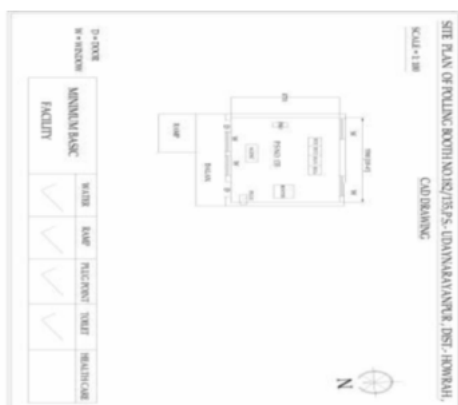

নির্বাচক নিবন্ধন আধিকারিকের স্বাক্ষর

Nazri Naksha

Google Map View

Polling Station Building Front View

Polling Station Front View

Cad View

Key MAP View

1 নাম : তারক চন্দ্র খাঁ পিতার নাম: ইন্দ্রজিত খাঁ বাড়ির নং : n0006 বয়স : 67 লিঙ্গ : পুরুষ	WB/25/176/258014	ফটো উপলব্ধ	2 নাম : সোনালী খাঁ স্বামীর নাম: উত্তম খাঁ বাড়ির নং : n0006 বয়স : 35 লিঙ্গ : মহিলা	XHS1367911	ফটো উপলব্ধ	3 নাম : খাঁ উত্তম পিতার নাম: ইন্দ্রজিত খাঁ বাড়ির নং : n0006 বয়স : 52 লিঙ্গ : পুরুষ	FTF2432417	ফটো উপলব্ধ
4 নাম : মৌসুমী খাঁ স্বামীর নাম: নন্দলাল খাঁ বাড়ির নং : n0006 বয়স : 49 লিঙ্গ : মহিলা	FTF2905925	ফটো উপলব্ধ	5 নাম : তাপসী খাঁ স্বামীর নাম: তারক চন্দ্র খাঁ বাড়ির নং : n0006 বয়স : 61 লিঙ্গ : মহিলা	WB/25/176/258187	ফটো উপলব্ধ	6 নাম : নন্দলাল খাঁ পিতার নাম: ইন্দ্রজিত খাঁ বাড়ির নং : n0006 বয়স : 56 লিঙ্গ : পুরুষ	FTF2432409	ফটো উপলব্ধ
7 নাম : মুনমুন দাস খাঁ স্বামীর নাম: প্রসেনজিৎ খাঁ বাড়ির নং : এন0006 বয়স : 27 লিঙ্গ : মহিলা	XHS1783752	ফটো উপলব্ধ	8 নাম : প্রসেনজিৎ খাঁ পিতার নাম: তারক চন্দ্র খাঁ বাড়ির নং : n0006 বয়স : 36 লিঙ্গ : পুরুষ	FTF2977163	ফটো উপলব্ধ	9 নাম : স্নিগ্ধা খাঁ পিতার নাম: নন্দলাল খাঁ বাড়ির নং : এন0006 বয়স : 23 লিঙ্গ : মহিলা	XHS2049005	ফটো উপলব্ধ
10 নাম : সোমা খাঁ মন্ডল স্বামীর নাম: সন্তোষ খাঁ বাড়ির নং : n0165 বয়স : 38 লিঙ্গ : মহিলা	FTF2980134	ফটো উপলব্ধ	11 নাম : শ্যামলী কাঁড়ার স্বামীর নাম: রমেশ কাঁড়ার বাড়ির নং : n0185 বয়স : 39 লিঙ্গ : মহিলা	FTF2910735	ফটো উপলব্ধ	12 নাম : তৃষা খাঁ পিতার নাম: সুকুমার খাঁ বাড়ির নং : এন0002 বয়স : 22 লিঙ্গ : মহিলা	XHS2082550	ফটো উপলব্ধ
13 নাম : রিঙ্কু খাঁ (মন্ডল) স্বামীর নাম: দেবাশিস খাঁ বাড়ির নং : n0001 বয়স : 36 লিঙ্গ : মহিলা	XHS1537059	ফটো উপলব্ধ	14 নাম : পূর্ণিমা খাঁ স্বামীর নাম: শম্ভুনাথ খাঁ বাড়ির নং : n0001 বয়স : 57 লিঙ্গ : মহিলা	XHS1909803	ফটো উপলব্ধ	15 নাম : শম্ভুনাথ খাঁ পিতার নাম: বলাই চন্দ্র খাঁ বাড়ির নং : n0001 বয়স : 66 লিঙ্গ : পুরুষ	XHS1909795	ফটো উপলব্ধ
16 নাম : বিথীকা মাইতি স্বামীর নাম: বিক্রম মাইতি বাড়ির নং : N0001 বয়স : 29 লিঙ্গ : মহিলা	XHS1978584	ফটো উপলব্ধ	17 নাম : সবিতা খাঁ স্বামীর নাম: জয়দেব খাঁ বাড়ির নং : n0002 বয়স : 50 লিঙ্গ : মহিলা	WB/25/176/258699	ফটো উপলব্ধ	18 নাম : দিপালী খাঁ স্বামীর নাম: সুকুমার খাঁ বাড়ির নং : n0002 বয়স : 54 লিঙ্গ : মহিলা	XHS0524686	ফটো উপলব্ধ
19 নাম : সুকুমার খাঁ পিতার নাম: জয়দেব খাঁ বাড়ির নং : n0002 বয়স : 56 লিঙ্গ : পুরুষ	WB/25/176/258316	ফটো উপলব্ধ	20 নাম : দেবাশীষ খাঁ পিতার নাম: শম্ভুনাথ খাঁ বাড়ির নং : n0001 বয়স : 38 লিঙ্গ : পুরুষ	FTF2977189	ফটো উপলব্ধ	21 নাম : সঞ্জয় দলুই পিতার নাম: সোনাতন দলুই বাড়ির নং : n0044 বয়স : 31 লিঙ্গ : পুরুষ	XHS1458165	ফটো উপলব্ধ
22 নাম : সোনাই দলুই স্বামীর নাম: প্রদীপ দলুই বাড়ির নং : n0044 বয়স : 42 লিঙ্গ : মহিলা	FTF2432466	ফটো উপলব্ধ	23 নাম : প্রদীপ দলুই পিতার নাম: বিজয় দলুই বাড়ির নং : n0044 বয়স : 59 লিঙ্গ : পুরুষ	WB/25/176/258576	ফটো উপলব্ধ	24 নাম : মাধবী দলুই স্বামীর নাম: সোনাতন দলুই বাড়ির নং : n0044 বয়স : 55 লিঙ্গ : মহিলা	WB/25/176/258008	ফটো উপলব্ধ
25 নাম : সনাতন দলুই পিতার নাম: বিজয় দলুই বাড়ির নং : n0044 বয়স : 61 লিঙ্গ : পুরুষ	FTF2792141	ফটো উপলব্ধ	26 নাম : রনজিত দলুই পিতার নাম: বিজয় দলুই বাড়ির নং : n0044 বয়স : 56 লিঙ্গ : পুরুষ	WB/25/176/258594	ফটো উপলব্ধ	27 নাম : শিখা দলুই মায়ের নাম: সমির দলুই বাড়ির নং : N096 বয়স : 25 লিঙ্গ : মহিলা	XHS1969872	ফটো উপলব্ধ
28 নাম : প্রিয়া দলুই স্বামীর নাম: সুরত দলুই বাড়ির নং : N0096 বয়স : 27 লিঙ্গ : মহিলা	XHS1969948	ফটো উপলব্ধ	29 নাম : দিব্যেন্দু দলুই পিতার নাম: দুর্গাপদ দলুই বাড়ির নং : N000 বয়স : 24 লিঙ্গ : পুরুষ	XHS1970631	ফটো উপলব্ধ	#2 30 নাম : প্রতাপ দলুই পিতার নাম: বরণ দলুই বাড়ির নং : এন0094 বয়স : 25 লিঙ্গ : পুরুষ	XHS1783661	ফটো উপলব্ধ