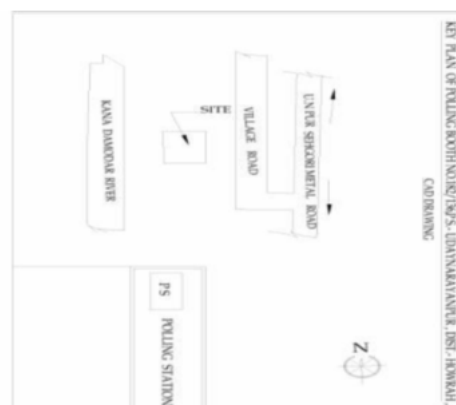

নির্বাচক নিবন্ধন আধিকারিকের স্বাক্ষর

Nazri Naksha

Google Map View

Polling Station Building Front View

Polling Station Front View

Cad View

Key MAP View

1	XHS1458397	নাম : গুলসোনারা খাতুন পিতার নাম : সেখ গফফর আলি বাড়ির নং : n0194 বয়স : 32 লিঙ্গ : মহিলা	ফটো উপলব্ধ	2	XHS1686161	নাম : স্বর্ণলতা স্বামীর নাম : গোপাল মাল্লা বাড়ির নং : n0214 বয়স : 67 লিঙ্গ : মহিলা	ফটো উপলব্ধ	3	XHS2115665	নাম : সেখ মাবুদ আলি পিতার নাম : সেখ আবদুল্লা আলি বাড়ির নং : এন009 বয়স : 41 লিঙ্গ : পুরুষ	ফটো উপলব্ধ
4	XHS1686377	নাম : সেখ নাসির আলি পিতার নাম : সেখ সাবির আলি বাড়ির নং : n0235 বয়স : 27 লিঙ্গ : পুরুষ	ফটো উপলব্ধ	5	XHS1970946	নাম : ক্ষ নজিম আলি পিতার নাম : ক্ষ নিজাম আলি বাড়ির নং : N0093 বয়স : 24 লিঙ্গ : পুরুষ	ফটো উপলব্ধ	6	XHS1971027	নাম : আশিয়া খাতুন স্বামীর নাম : সেখ জহির উদ্দিন বাড়ির নং : N0102 বয়স : 32 লিঙ্গ : মহিলা	ফটো উপলব্ধ
7	XHS1980937	নাম : তাসলিমা খাতুন স্বামীর নাম : সেখ সাইফুদ্দিন বাড়ির নং : N0084 বয়স : 29 লিঙ্গ : মহিলা	ফটো উপলব্ধ	8	FTF2413714	নাম : অনিল সিং পিতার নাম : কৃষ্ণপদ সিং বাড়ির নং : এন0001 বয়স : 74 লিঙ্গ : পুরুষ	ফটো উপলব্ধ	9	XHS1146067	নাম : মধুমিতা খামরুই স্বামীর নাম : কার্তিক খামরুই বাড়ির নং : n0001 বয়স : 35 লিঙ্গ : মহিলা	ফটো উপলব্ধ
10	XHS2049294	নাম : সুভজীৎ খামরুই পিতার নাম : ভোলানাথ খামরুই বাড়ির নং : এন0005 বয়স : 23 লিঙ্গ : পুরুষ	ফটো উপলব্ধ	11	XHS1060292	নাম : গৌর চন্দ্র খামরুই পিতার নাম : জলধর খামরুই বাড়ির নং : n0002 বয়স : 36 লিঙ্গ : পুরুষ	ফটো উপলব্ধ	12	XHS2150621	নাম : চাঁপা খামরুই স্বামীর নাম : বটকৃষ্ণ খামরুই বাড়ির নং : n0005 বয়স : 80 লিঙ্গ : মহিলা	ফটো উপলব্ধ
13	XHS2181634	নাম : পূজা খামরুই পিতার নাম : দীনবন্ধু খামরুই বাড়ির নং : n0003 বয়স : 22 লিঙ্গ : মহিলা	ফটো উপলব্ধ	14	XHS2153005	নাম : কেশব খামরুই পিতার নাম : সাদাধর খামরুই বাড়ির নং : n0004 বয়স : 45 লিঙ্গ : পুরুষ	ফটো উপলব্ধ	15	XHS1981141	নাম : সৌভিক খামরুই পিতার নাম : মাধব খামরুই বাড়ির নং : N0004 বয়স : 24 লিঙ্গ : পুরুষ	ফটো উপলব্ধ
16	XHS2181899	নাম : লক্ষ্মী খামরুই স্বামীর নাম : সুভজীৎ খামরুই বাড়ির নং : এন0005 বয়স : 21 লিঙ্গ : মহিলা	ফটো উপলব্ধ	17	FTF2428340	নাম : কার্তিক খামরুই পিতার নাম : প্রানকৃষ্ণ খামরুই বাড়ির নং : n0001 বয়স : 48 লিঙ্গ : পুরুষ	ফটো উপলব্ধ	18	WB/25/176/252082	নাম : তপতী খামরুই স্বামীর নাম : জলধর খামরুই বাড়ির নং : n0002 বয়স : 76 লিঙ্গ : মহিলা	ফটো উপলব্ধ
19	WB/25/176/252017	নাম : দীনবন্ধু খামরুই পিতার নাম : ভজ্জহরি খামরুই বাড়ির নং : n0003 বয়স : 53 লিঙ্গ : পুরুষ	ফটো উপলব্ধ	20	XHS1458389	নাম : মাত্তু খামরুই স্বামীর নাম : অরবিন্দু খামরুই বাড়ির নং : n0003 বয়স : 31 লিঙ্গ : মহিলা	ফটো উপলব্ধ	21	WB/25/176/252254	নাম : তুলসী খামরুই স্বামীর নাম : সমর খামরুই বাড়ির নং : n0004 বয়স : 53 লিঙ্গ : মহিলা	ফটো উপলব্ধ
22	WB/25/176/252084	নাম : মাধব খামরুই পিতার নাম : শশধর খামরুই বাড়ির নং : n0004 বয়স : 55 লিঙ্গ : পুরুষ	ফটো উপলব্ধ	23	FTF2428373	নাম : সুপ্রিয়া খামরুই স্বামীর নাম : মাধব খামরুই বাড়ির নং : n0004 বয়স : 44 লিঙ্গ : মহিলা	ফটো উপলব্ধ	24	XHS1146117	নাম : বুল্টি খামরুই স্বামীর নাম : কেশব খামরুই বাড়ির নং : n0004 বয়স : 36 লিঙ্গ : মহিলা	ফটো উপলব্ধ
25	WB/25/176/252122	নাম : সারথি খামরুই স্বামীর নাম : সুকুমার খামরুই বাড়ির নং : n0005 বয়স : 54 লিঙ্গ : মহিলা	ফটো উপলব্ধ	26	XHS1146125	নাম : পূর্ণিমা খামরুই স্বামীর নাম : উত্তম খামরুই বাড়ির নং : n0005 বয়স : 38 লিঙ্গ : মহিলা	ফটো উপলব্ধ	27	FTF1514934	নাম : ময়না খামরুই স্বামীর নাম : ভোলানাথ খামরুই বাড়ির নং : n0005 বয়স : 44 লিঙ্গ : মহিলা	ফটো উপলব্ধ
28	WB/25/176/252283	নাম : ভোলানাথ খামরুই পিতার নাম : বটকৃষ্ণ খামরুই বাড়ির নং : n0005 বয়স : 55 লিঙ্গ : পুরুষ	ফটো উপলব্ধ	29	XHS1458421	নাম : পল্লবী খামরুই স্বামীর নাম : অশোক খামরুই বাড়ির নং : n0004 বয়স : 33 লিঙ্গ : মহিলা	ফটো উপলব্ধ	30	WB/25/176/252118	নাম : অশোক খামরুই পিতার নাম : শশধর খামরুই বাড়ির নং : n0004 বয়স : 50 লিঙ্গ : পুরুষ	ফটো উপলব্ধ