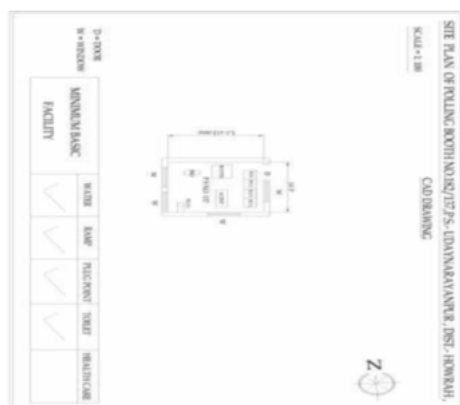

নির্বাচক নিবন্ধন আধিকারিকের স্বাক্ষর

Nazri Naksha

Google Map View

Polling Station Building Front View

Polling Station Front View

Cad View

Key MAP View

1 নাম : আনন্দ অধিকারী পিতার নাম: সুফল অধিকারী বাড়ির নং : n0001 বয়স : 60 লিঙ্গ : পুরুষ	XHS1146893 ফটো উপলব্ধ	2 নাম : মনিকারানী অধিকারী স্বামীর নাম: মোহন অধিকারী বাড়ির নং : n0004 বয়স : 48 লিঙ্গ : মহিলা	XHS1060516 ফটো উপলব্ধ	3 নাম : দীপালী অধিকারী স্বামীর নাম: উত্তম অধিকারী বাড়ির নং : n0004 বয়স : 50 লিঙ্গ : মহিলা	FTF2439685 ফটো উপলব্ধ
4 নাম : সুনিতা অধিকারী স্বামীর নাম: ব্রজেন অধিকারী বাড়ির নং : n0003 বয়স : 41 লিঙ্গ : মহিলা	XHS1458843 ফটো উপলব্ধ	5 নাম : ব্রজেন অধিকারী পিতার নাম: গনেশ অধিকারী বাড়ির নং : n0003 বয়স : 48 লিঙ্গ : পুরুষ	XHS1458835 ফটো উপলব্ধ	6 নাম : শ্যামলী অধিকারী স্বামীর নাম: রাজেন অধিকারী বাড়ির নং : n0003 বয়স : 42 লিঙ্গ : মহিলা	FTF2794618 ফটো উপলব্ধ
7 নাম : রাজেন অধিকারী পিতার নাম: সুফল অধিকারী বাড়ির নং : n0003 বয়স : 51 লিঙ্গ : পুরুষ	WB/25/176/267153 ফটো উপলব্ধ	8 নাম : রত্না অধিকারী স্বামীর নাম: নবকুমার অধিকারী বাড়ির নং : n0002 বয়স : 42 লিঙ্গ : মহিলা	FTF2907269 ফটো উপলব্ধ	9 নাম : সুভদ্রা অধিকারী স্বামীর নাম: বাবুলাল অধিকারী বাড়ির নং : n0002 বয়স : 41 লিঙ্গ : মহিলা	FTF2907251 ফটো উপলব্ধ
10 নাম : বাবুলাল অধিকারী পিতার নাম: কার্তিক অধিকারী বাড়ির নং : n0002 বয়স : 45 লিঙ্গ : পুরুষ	FTF2907244 ফটো উপলব্ধ	11 নাম : নব অধিকারী পিতার নাম: কার্তিক অধিকারী বাড়ির নং : n0002 বয়স : 52 লিঙ্গ : পুরুষ	FTF0517359 ফটো উপলব্ধ	12 নাম : রীনা অধিকারী স্বামীর নাম: কুশ অধিকারী বাড়ির নং : n0002 বয়স : 42 লিঙ্গ : মহিলা	FTF2907277 ফটো উপলব্ধ
13 নাম : কুশ অধিকারী পিতার নাম: কার্তিক অধিকারী বাড়ির নং : n0002 বয়স : 52 লিঙ্গ : পুরুষ	FTF0517367 ফটো উপলব্ধ	14 নাম : সৌভিক অধিকারী পিতার নাম: রবীন অধিকারী বাড়ির নং : n0002 বয়স : 29 লিঙ্গ : পুরুষ	XHS1537661 ফটো উপলব্ধ	15 নাম : সন্ধ্যা অধিকারী স্বামীর নাম: রবীন অধিকারী বাড়ির নং : n0002 বয়স : 51 লিঙ্গ : মহিলা	FTF0517342 ফটো উপলব্ধ
16 নাম : রবীন অধিকারী পিতার নাম: কার্তিক অধিকারী বাড়ির নং : n0002 বয়স : 57 লিঙ্গ : পুরুষ	WB/25/176/267010 ফটো উপলব্ধ	17 নাম : তারারানী অধিকারী স্বামীর নাম: কার্তিক অধিকারী বাড়ির নং : n0002 বয়স : 76 লিঙ্গ : মহিলা	WB/25/176/267404 ফটো উপলব্ধ	18 নাম : অখীন্দ্র দাস পিতার নাম: রঘুনাথ দাস বাড়ির নং : n0001 বয়স : 48 লিঙ্গ : পুরুষ	FTF2709228 ফটো উপলব্ধ
19 নাম : প্রদীপ রায় পিতার নাম: ভীম রায় বাড়ির নং : n0001 বয়স : 49 লিঙ্গ : পুরুষ	FTF1515436 ফটো উপলব্ধ	20 নাম : রেনুকা অধিকারী স্বামীর নাম: নিমাই অধিকারী বাড়ির নং : n0001 বয়স : 61 লিঙ্গ : মহিলা	WB/25/176/267401 ফটো উপলব্ধ	21 নাম : মোহন অধিকারী পিতার নাম: সুফল অধিকারী বাড়ির নং : n0001 বয়স : 53 লিঙ্গ : পুরুষ	XHS1904028 ফটো উপলব্ধ
22 নাম : দেবেন্দ্র অধিকারী পিতার নাম: আনন্দ অধিকারী বাড়ির নং : n0001 বয়স : 32 লিঙ্গ : পুরুষ	XHS1368851 ফটো উপলব্ধ	23 নাম : স্বপ্না অধিকারী স্বামীর নাম: আনন্দ অধিকারী বাড়ির নং : n0001 বয়স : 55 লিঙ্গ : মহিলা	XHS0537407 ফটো উপলব্ধ	24 নাম : জয়ন্তী রায় স্বামীর নাম: দেবব্রত রায় বাড়ির নং : এন0001 বয়স : 24 লিঙ্গ : মহিলা	XHS1942911 ফটো উপলব্ধ
25 নাম : শুভজীৎ অধিকারী পিতার নাম: নব অধিকারী বাড়ির নং : এন0002 বয়স : 23 লিঙ্গ : পুরুষ	XHS2034619 ফটো উপলব্ধ	26 নাম : সৌরভ অধিকারী পিতার নাম: উত্তম অধিকারী বাড়ির নং : n0159 বয়স : 27 লিঙ্গ : পুরুষ	XHS1686435 ফটো উপলব্ধ	27 নাম : উত্তম অধিকারী পিতার নাম: দুর্গাপদ অধিকারী বাড়ির নং : n0004 বয়স : 51 লিঙ্গ : পুরুষ	WB/25/176/267084 ফটো উপলব্ধ
28 নাম : বিপাশা অধিকারী স্বামীর নাম: সৌভিক অধিকারী বাড়ির নং : এন0002 বয়স : 28 লিঙ্গ : মহিলা	XHS2245306 ফটো উপলব্ধ	29 নাম : বুবাইসোনা অধিকারী পিতার নাম: কুশ অধিকারী বাড়ির নং : N0002 বয়স : 24 লিঙ্গ : পুরুষ	XHS1984459 ফটো উপলব্ধ	30 নাম : মনোরঞ্জন অধিকারী পিতার নাম: রাজেন অধিকারী বাড়ির নং : N0003 বয়স : 24 লিঙ্গ : পুরুষ	XHS1984756 ফটো উপলব্ধ