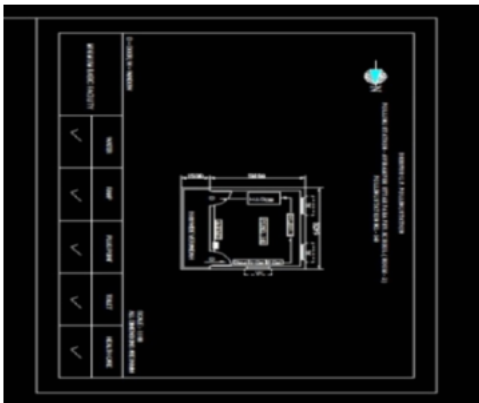

নির্বাচক নিবন্ধন আধিকারিকের স্বাক্ষর

Nazri Naksha

Google Map View

Polling Station Building Front View

Polling Station Front View

Cad View

Key MAP View

1 নাম : আঙ্গুরবালা কাঁড়ার স্বামীর নাম: প্রফুল্ল কাঁড়ার বাড়ির নং : n0056 বয়স : 82 লিঙ্গ : মহিলা	FTF2417053 ফটো উপলব্ধ	2 নাম : অসিত কাঁড়ার পিতার নাম: পূর্ণ কাঁড়ার বাড়ির নং : n0018 বয়স : 61 লিঙ্গ : পুরুষ	WB/25/176/234261 ফটো উপলব্ধ	3 নাম : প্রভাস কাঁড়ার পিতার নাম: যুধিষ্ঠির কাঁড়ার বাড়ির নং : n0019 বয়স : 48 লিঙ্গ : পুরুষ	WB/25/176/234615 ফটো উপলব্ধ
4 নাম : বনু কাঁড়ার স্বামীর নাম: সুশীল কাঁড়ার বাড়ির নং : n0027 বয়স : 44 লিঙ্গ : মহিলা	XHS1459825 ফটো উপলব্ধ	5 নাম : শক্তিপদ কাঁড়ার পিতার নাম: পুলিন কাঁড়ার বাড়ির নং : n0027 বয়স : 43 লিঙ্গ : পুরুষ	XHS0550681 ফটো উপলব্ধ	6 নাম : শ্রীমতি টম্পা কাঁড়ার স্বামীর নাম: শক্তিপদ কাঁড়ার বাড়ির নং : n0027 বয়স : 41 লিঙ্গ : মহিলা	FTF2974947 ফটো উপলব্ধ
7 নাম : কাজল কাঁড়ার স্বামীর নাম: গদাধর কাঁড়ার বাড়ির নং : n0028 বয়স : 48 লিঙ্গ : মহিলা	FTF2416253 ফটো উপলব্ধ	8 নাম : সুশীল কাঁড়ার পিতার নাম: পুলিন কাঁড়ার বাড়ির নং : n0027 বয়স : 66 লিঙ্গ : পুরুষ	WB/25/176/234700 ফটো উপলব্ধ	9 নাম : সৌরভ কাঁড়ার পিতার নাম: গোবিন্দ কাঁড়ার বাড়ির নং : n0027 বয়স : 36 লিঙ্গ : পুরুষ	XHS1147727 ফটো উপলব্ধ
10 নাম : মীরারানী কাঁড়ার স্বামীর নাম: গোবিন্দ কাঁড়ার বাড়ির নং : n0027 বয়স : 66 লিঙ্গ : মহিলা	WB/25/176/234756 ফটো উপলব্ধ	11 নাম : সন্দ্যারানী কাঁড়ার স্বামীর নাম: পাম্মালাল কাঁড়ার বাড়ির নং : n0029 বয়স : 74 লিঙ্গ : মহিলা	WB/25/176/234703 ফটো উপলব্ধ	12 নাম : মধুসূদন কাঁড়ার পিতার নাম: পাম্মালাল কাঁড়ার বাড়ির নং : n0029 বয়স : 58 লিঙ্গ : পুরুষ	WB/25/176/234282 ফটো উপলব্ধ
13 নাম : সুপ্রিয়া কাঁড়ার স্বামীর নাম: চিত্তামনি কাঁড়ার বাড়ির নং : n0029 বয়স : 37 লিঙ্গ : মহিলা	XHS0550780 ফটো উপলব্ধ	14 নাম : রাজকুমার কাঁড়ার পিতার নাম: পাম্মালাল কাঁড়ার বাড়ির নং : n0029 বয়স : 38 লিঙ্গ : পুরুষ	FTF2903177 ফটো উপলব্ধ	15 নাম : বুদ্ধদেব কাঁড়ার পিতার নাম: পাম্মালাল কাঁড়ার বাড়ির নং : n0029 বয়স : 37 লিঙ্গ : পুরুষ	FTF2903185 ফটো উপলব্ধ
16 নাম : কানন কাঁড়ার স্বামীর নাম: মধুসূদন কাঁড়ার বাড়ির নং : n0029 বয়স : 53 লিঙ্গ : মহিলা	WB/25/176/234428 ফটো উপলব্ধ	17 নাম : পদ্মারানী কাঁড়ার স্বামীর নাম: রতিকান্ত কাঁড়ার বাড়ির নং : n0030 বয়স : 81 লিঙ্গ : মহিলা	XHS1850759 ফটো উপলব্ধ	18 নাম : ভোলানাথ কাঁড়ার পিতার নাম: রতিকান্ত কাঁড়ার বাড়ির নং : n0030 বয়স : 69 লিঙ্গ : পুরুষ	WB/25/176/234098 ফটো উপলব্ধ
19 নাম : মধুমিতা কাঁড়ার স্বামীর নাম: তপন কাঁড়ার বাড়ির নং : n0021 বয়স : 34 লিঙ্গ : মহিলা	XHS1147784 ফটো উপলব্ধ	20 নাম : তপন কাঁড়ার পিতার নাম: অষ্টপদ কাঁড়ার বাড়ির নং : n0021 বয়স : 47 লিঙ্গ : পুরুষ	FTF1331842 ফটো উপলব্ধ	21 নাম : সন্দ্যা কাঁড়ার স্বামীর নাম: অষ্টপদ কাঁড়ার বাড়ির নং : n0021 বয়স : 69 লিঙ্গ : মহিলা	WB/25/176/234021 ফটো উপলব্ধ
22 নাম : সোনাতন কাঁড়ার পিতার নাম: রতিকান্ত কাঁড়ার বাড়ির নং : n0030 বয়স : 48 লিঙ্গ : পুরুষ	XHS1850767 ফটো উপলব্ধ	23 নাম : টুকসোনা কাঁড়ার স্বামীর নাম: সনাতন কাঁড়ার বাড়ির নং : n0030 বয়স : 38 লিঙ্গ : মহিলা	XHS1369875 ফটো উপলব্ধ	24 নাম : দাসীবালা কাঁড়ার স্বামীর নাম: কিশোরী কাঁড়ার বাড়ির নং : n0031 বয়স : 82 লিঙ্গ : মহিলা	WB/25/176/234762 ফটো উপলব্ধ
25 নাম : মনু কাঁড়ার পিতার নাম: কিশোরী কাঁড়ার বাড়ির নং : n0031 বয়স : 66 লিঙ্গ : পুরুষ	WB/25/176/234245 ফটো উপলব্ধ	26 নাম : পলাশ কাঁড়ার পিতার নাম: মনু কাঁড়ার বাড়ির নং : n0031 বয়স : 34 লিঙ্গ : পুরুষ	XHS1285881 ফটো উপলব্ধ	27 নাম : গোপাল কাঁড়ার পিতার নাম: পুলিন কাঁড়ার বাড়ির নং : n0032 বয়স : 79 লিঙ্গ : পুরুষ	WB/25/176/234535 ফটো উপলব্ধ
28 নাম : তুয়া কাঁড়ার স্বামীর নাম: মুকুলরঞ্জন কাঁড়ার বাড়ির নং : n0020 বয়স : 37 লিঙ্গ : মহিলা	XHS0550921 ফটো উপলব্ধ	29 নাম : মুকুলরঞ্জন কাঁড়ার পিতার নাম: ভীমচন্দ্র কাঁড়ার বাড়ির নং : n0020 বয়স : 47 লিঙ্গ : পুরুষ	FTF2416394 ফটো উপলব্ধ	30 নাম : ভীমচন্দ্র কাঁড়ার পিতার নাম: প্রসন্ন কাঁড়ার বাড়ির নং : n0020 বয়স : 81 লিঙ্গ : পুরুষ	WB/25/176/234286 ফটো উপলব্ধ