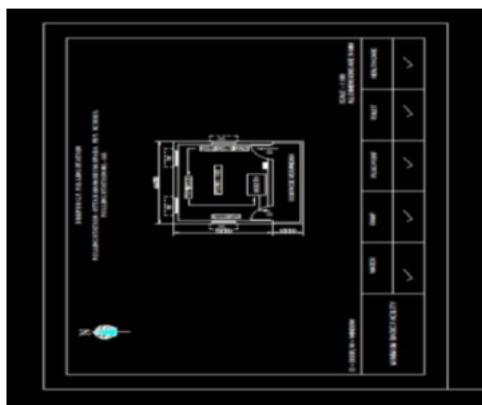

নির্বাচক নিবন্ধন আধিকারিকের স্বাক্ষর

Nazri Naksha

Google Map View

Polling Station Building Front View

Polling Station Front View

Cad View

Key MAP View

1 নাম : সুনিদিতা কাঁড়ার পিতার নাম: দীপকুমার মোদক বাড়ির নং : n0255 বয়স : 30 লিঙ্গ : মহিলা	XHS1568724 ফটো উপলব্ধ	#2 2 নাম : ভগীরথ সাউ পিতার নাম: হরেন সাউ বাড়ির নং : n0066 বয়স : 67 লিঙ্গ : পুরুষ	XHS2136810 ফটো উপলব্ধ	3 নাম : মিত্রা সাউ স্বামীর নাম: ভগীরথ সাউ বাড়ির নং : n0066 বয়স : 53 লিঙ্গ : মহিলা	FTF2399780 ফটো উপলব্ধ
4 নাম : পম্পা সাউ স্বামীর নাম: দিলীপ সাউ বাড়ির নং : n0066 বয়স : 46 লিঙ্গ : মহিলা	FTF2399798 ফটো উপলব্ধ	5 নাম : কুনাল সাউ পিতার নাম: দিলীপ সাউ বাড়ির নং : n0066 বয়স : 28 লিঙ্গ : পুরুষ	XHS1617521 ফটো উপলব্ধ	6 নাম : শান্তনু কাঁড়ার পিতার নাম: জয়দেব কাঁড়ার বাড়ির নং : n0002 বয়স : 37 লিঙ্গ : পুরুষ	FTF2700961 ফটো উপলব্ধ
7 নাম : রবীতা কাঁড়ার স্বামীর নাম: সুশান্ত কাঁড়ার বাড়ির নং : n0165 বয়স : 40 লিঙ্গ : মহিলা	XHS1370873 ফটো উপলব্ধ	8 নাম : সবিতা কাঁড়ার স্বামীর নাম: জয়দেব কাঁড়ার বাড়ির নং : n0002 বয়স : 62 লিঙ্গ : মহিলা	XHS1370998 ফটো উপলব্ধ	9 নাম : জয়দেব কাঁড়ার পিতার নাম: সত্যচরন কাঁড়ার বাড়ির নং : n0002 বয়স : 72 লিঙ্গ : পুরুষ	WB/25/176/213487 ফটো উপলব্ধ
10 নাম : শ্রাবন্তী কাঁড়ার স্বামীর নাম: বিশ্বজিৎ কাঁড়ার বাড়ির নং : n0252 বয়স : 31 লিঙ্গ : মহিলা	XHS1460344 ফটো উপলব্ধ	11 নাম : চম্পা কাঁড়ার স্বামীর নাম: সঞ্জিত কাঁড়ার বাড়ির নং : এন007 বয়স : 24 লিঙ্গ : মহিলা	XHS2092724 ফটো উপলব্ধ	12 নাম : মৌমিতা কাঁড়ার (সানা) স্বামীর নাম: বঙ্কিম কাঁড়ার বাড়ির নং : n0239 বয়স : 28 লিঙ্গ : মহিলা	XHS1687672 ফটো উপলব্ধ
13 নাম : প্রভাতী কোলে স্বামীর নাম: প্রবীর কোলে বাড়ির নং : n0021 বয়স : 54 লিঙ্গ : মহিলা	WB/25/176/213301 ফটো উপলব্ধ	14 নাম : অর্পনা কোলে স্বামীর নাম: মনোরঞ্জন কোলে বাড়ির নং : n0021 বয়স : 65 লিঙ্গ : মহিলা	WB/25/176/213300 ফটো উপলব্ধ	15 নাম : চম্পা কোলে স্বামীর নাম: অরবিন্দ কোলে বাড়ির নং : n0035 বয়স : 41 লিঙ্গ : মহিলা	XHS1286285 ফটো উপলব্ধ
16 নাম : রাখী কোলে স্বামীর নাম: মানস কোলে বাড়ির নং : n0012 বয়স : 38 লিঙ্গ : মহিলা	FTF2899805 ফটো উপলব্ধ	17 নাম : মানস কোলে পিতার নাম: কৃষ্ণপদ কোলে বাড়ির নং : n0012 বয়স : 46 লিঙ্গ : পুরুষ	FTF2002350 ফটো উপলব্ধ	18 নাম : পঙ্কজ কোলে পিতার নাম: কৃষ্ণপদ কোলে বাড়ির নং : n0012 বয়স : 50 লিঙ্গ : পুরুষ	WB/25/176/213409 ফটো উপলব্ধ
19 নাম : আশালতা কোলে স্বামীর নাম: কৃষ্ণপদ কোলে বাড়ির নং : n0012 বয়স : 102 লিঙ্গ : মহিলা	WB/25/176/213708 ফটো উপলব্ধ	20 নাম : পলাশ কোলে পিতার নাম: সোনাতন কোলে বাড়ির নং : n0034 বয়স : 52 লিঙ্গ : পুরুষ	WB/25/176/213535 ফটো উপলব্ধ	21 নাম : বংশীবদন কোলে পিতার নাম: মহিতলাল কোলে বাড়ির নং : n0030 বয়স : 66 লিঙ্গ : পুরুষ	WB/25/176/213491 ফটো উপলব্ধ
22 নাম : চন্দনা কোলে স্বামীর নাম: নারায়ন কোলে বাড়ির নং : n0030 বয়স : 56 লিঙ্গ : মহিলা	WB/25/176/213731 ফটো উপলব্ধ	23 নাম : নারায়ন কোলে পিতার নাম: মহিতলাল কোলে বাড়ির নং : n0030 বয়স : 68 লিঙ্গ : পুরুষ	WB/25/176/213744 ফটো উপলব্ধ	24 নাম : উর্মিলা কোলে স্বামীর নাম: মহিতলাল কোলে বাড়ির নং : n0030 বয়স : 82 লিঙ্গ : মহিলা	WB/25/176/213034 ফটো উপলব্ধ
25 নাম : রুবিরানী কোলে স্বামীর নাম: পিন্টু কোলে বাড়ির নং : n0029 বয়স : 46 লিঙ্গ : মহিলা	FTF1329416 ফটো উপলব্ধ	26 নাম : রীনা কোলে স্বামীর নাম: সতীশ কোলে বাড়ির নং : n0029 বয়স : 53 লিঙ্গ : মহিলা	WB/25/176/213586 ফটো উপলব্ধ	27 নাম : বীরেন্দ্রনাথ কোলে পিতার নাম: সতীশ কোলে বাড়ির নং : n0205 বয়স : 83 লিঙ্গ : পুরুষ	WB/25/176/219692 ফটো উপলব্ধ
28 নাম : ঘণ্টেশ্বর কোলে পিতার নাম: সতীশ কোলে বাড়ির নং : n0208 বয়স : 74 লিঙ্গ : পুরুষ	WB/25/176/219707 ফটো উপলব্ধ	29 নাম : প্রকাশ কোলে পিতার নাম: ঘণ্টেশ্বর কোলে বাড়ির নং : n0209 বয়স : 44 লিঙ্গ : পুরুষ	FTF2405728 ফটো উপলব্ধ	30 নাম : স্বর্ণলতা কোলে স্বামীর নাম: ঘণ্টেশ্বর কোলে বাড়ির নং : n0211 বয়স : 65 লিঙ্গ : মহিলা	FTF0431288 ফটো উপলব্ধ