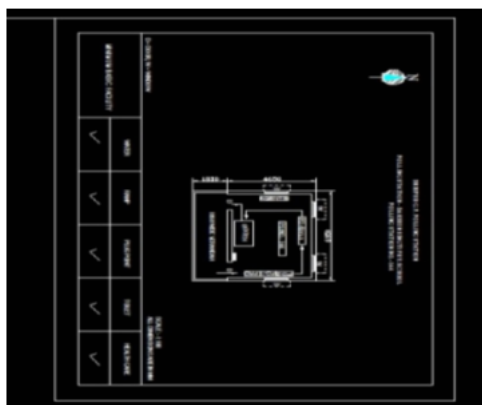

নির্বাচক নিবন্ধন আধিকারিকের স্বাক্ষর

Nazri Naksha

Google Map View

Polling Station Building Front View

Polling Station Front View

Cad View

Key MAP View

1 নাম : বিমান মাইতি পিতার নাম: বীরেন মাইতি বাড়ির নং : ১৫ বয়স : 28 লিঙ্গ : পুরুষ	XHS2003507 ফটো উপলব্ধ	2 নাম : মৃত্যঞ্জয় অধিকারী পিতার নাম: কান্ত অধিকারী বাড়ির নং : n0196 বয়স : 27 লিঙ্গ : পুরুষ	XHS1687821 ফটো উপলব্ধ	3 নাম : সুশান্ত কুমার আশ পিতার নাম: বিশ্বনাথ আশ বাড়ির নং : n0001 বয়স : 69 লিঙ্গ : পুরুষ	XHS1896638 ফটো উপলব্ধ
4 নাম : নীলিমা আশ স্বামীর নাম: সুশান্ত কুমার আশ বাড়ির নং : n0001 বয়স : 60 লিঙ্গ : মহিলা	FTF0476192 ফটো উপলব্ধ	5 নাম : সুদর্শনা আশ পিতার নাম: দেবদাস আশ বাড়ির নং : এন0001 বয়স : 23 লিঙ্গ : মহিলা	XHS2055721 ফটো উপলব্ধ	6 নাম : সাথী রায় পিতার নাম: তাপস রায় বাড়ির নং : N0001 বয়স : 28 লিঙ্গ : মহিলা	XHS1652635 ফটো উপলব্ধ
7 নাম : প্রীতিকনা আশ স্বামীর নাম: শান্তনু আশ বাড়ির নং : n0001 বয়স : 37 লিঙ্গ : মহিলা	XHS1371459 ফটো উপলব্ধ	8 নাম : বুলি আশ স্বামীর নাম: দেবদাস আশ বাড়ির নং : n0001 বয়স : 51 লিঙ্গ : মহিলা	FTF2975639 ফটো উপলব্ধ	9 নাম : শান্তনু আশ পিতার নাম: সনাতন আশ বাড়ির নং : n0001 বয়স : 45 লিঙ্গ : পুরুষ	FTF2421964 ফটো উপলব্ধ
10 নাম : দিশা চক্রবর্তী স্বামীর নাম: তুষারবিন্দু চক্রবর্তী বাড়ির নং : N0001 বয়স : 26 লিঙ্গ : মহিলা	XHS2000222 ফটো উপলব্ধ	11 নাম : সুকন্যা আশ পিতার নাম: দেবদাস আশ বাড়ির নং : n0001 বয়স : 28 লিঙ্গ : মহিলা	XHS1617927 ফটো উপলব্ধ	12 নাম : সন্ধ্যা মাখাল স্বামীর নাম: স্বপন মাখাল বাড়ির নং : n0001 বয়স : 62 লিঙ্গ : মহিলা	WB/25/176/243108 ফটো উপলব্ধ
13 নাম : অভয়রানী আশ স্বামীর নাম: সনাতন আশ বাড়ির নং : n0001 বয়স : 72 লিঙ্গ : মহিলা	FTF0476176 ফটো উপলব্ধ	14 নাম : ইন্দিরা পরামানিক স্বামীর নাম: শংকর পরামানিক বাড়ির নং : n0001 বয়স : 51 লিঙ্গ : মহিলা	WB/25/176/243423 ফটো উপলব্ধ	15 নাম : অর্পিতা আশ পিতার নাম: সুশান্ত কুমার আশ বাড়ির নং : n0001 বয়স : 34 লিঙ্গ : মহিলা	XHS1225382 ফটো উপলব্ধ
16 নাম : পঞ্চগনন কোলে পিতার নাম: বঙ্কিম কোলে বাড়ির নং : n0002 বয়স : 78 লিঙ্গ : পুরুষ	WB/25/176/243476 ফটো উপলব্ধ	17 নাম : মায়ারানী কোলে স্বামীর নাম: পঞ্চগনন কোলে বাড়ির নং : n0002 বয়স : 72 লিঙ্গ : মহিলা	WB/25/176/243213 ফটো উপলব্ধ	18 নাম : অনুরূপা কোলে স্বামীর নাম: ফেলু কোলে বাড়ির নং : n0002 বয়স : 62 লিঙ্গ : মহিলা	WB/25/176/243574 ফটো উপলব্ধ
19 নাম : সিমা কোলে স্বামীর নাম: আশীষ কোলে বাড়ির নং : n0002 বয়স : 35 লিঙ্গ : মহিলা	XHS1149681 ফটো উপলব্ধ	20 নাম : আশীষ কোলে পিতার নাম: ফেলুরাম কোলে বাড়ির নং : n0002 বয়স : 39 লিঙ্গ : পুরুষ	FTF2904407 ফটো উপলব্ধ	21 নাম : সনৎ সিংহ রায় পিতার নাম: রাজেন সিংহ রায় বাড়ির নং : n0002 বয়স : 38 লিঙ্গ : পুরুষ	WB/25/176/243014 ফটো উপলব্ধ
22 নাম : সুরজিত কোলে পিতার নাম: অরুণ কোলে বাড়ির নং : n0002 বয়স : 26 লিঙ্গ : পুরুষ	XHS1762715 ফটো উপলব্ধ	23 নাম : আল্পনা কোলে স্বামীর নাম: অরুণ কোলে বাড়ির নং : n0002 বয়স : 44 লিঙ্গ : মহিলা	FTF2904399 ফটো উপলব্ধ	24 নাম : অরুণ কোলে পিতার নাম: পঞ্চগনন কোলে বাড়ির নং : n0002 বয়স : 45 লিঙ্গ : পুরুষ	FTF2023299 ফটো উপলব্ধ
25 নাম : গৌরঙ্গ কোলে পিতার নাম: অরুণ কোলে বাড়ির নং : এন0002 বয়স : 23 লিঙ্গ : পুরুষ	XHS2055812 ফটো উপলব্ধ	26 নাম : শোভা খাঁড়া স্বামীর নাম: অচিন্ত্য খাঁড়া বাড়ির নং : n0112 বয়স : 36 লিঙ্গ : মহিলা	XHS1286491 ফটো উপলব্ধ	27 নাম : অচিন্ত্য খাঁড়া পিতার নাম: বিফল খাঁড়া বাড়ির নং : n0112 বয়স : 40 লিঙ্গ : পুরুষ	XHS1286509 ফটো উপলব্ধ
28 নাম : মঙ্গলা খাঁড়া স্বামীর নাম: পিন্টু খাঁড়া বাড়ির নং : n0111 বয়স : 41 লিঙ্গ : মহিলা	FTF2421774 ফটো উপলব্ধ	29 নাম : মাদবী খাঁড়া স্বামীর নাম: বিফল খাঁড়া বাড়ির নং : n0110 বয়স : 76 লিঙ্গ : মহিলা	WB/25/176/237164 ফটো উপলব্ধ	30 নাম : বিফল খাঁড়া পিতার নাম: গুটিরাম খাঁড়া বাড়ির নং : n0112 বয়স : 66 লিঙ্গ : পুরুষ	WB/25/176/237046 ফটো উপলব্ধ