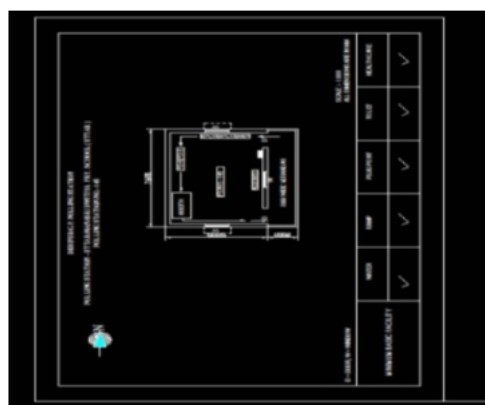

নির্বাচক নিবন্ধন আধিকারিকের স্বাক্ষর

Nazri Naksha

Google Map View

Polling Station Building Front View

Polling Station Front View

Cad View

Key MAP View

1 নাম : প্রদীপ দলুই পিতার নাম: সঞ্জয় দলুই বাড়ির নং : বয়স : 25 লিঙ্গ : পুরুষ	XHS1834233 ফটো উপলব্ধ	2 নাম : পূজা ঘোড়াই স্বামীর নাম: ভাস্কর ঘোড়াই বাড়ির নং : N0041 বয়স : 24 লিঙ্গ : মহিলা	XHS2000552 ফটো উপলব্ধ	3 নাম : সুদীপ্ত ঘোড়াই পিতার নাম: বানেশ্বর ঘোড়াই বাড়ির নং : N0040 বয়স : 26 লিঙ্গ : পুরুষ	XHS2000602 ফটো উপলব্ধ
4 নাম : ভাস্কর ঘোড়াই পিতার নাম: ভুতনাথ ঘোড়াই বাড়ির নং : n0041 বয়স : 28 লিঙ্গ : পুরুষ	XHS1618156 ফটো উপলব্ধ	5 নাম : রুপসী ঘোড়াই স্বামীর নাম: সুজয় ঘোড়াই বাড়ির নং : n0040 বয়স : 29 লিঙ্গ : মহিলা	XHS1618198 ফটো উপলব্ধ	6 নাম : কবিতা ঘোড়াই স্বামীর নাম: অজয় ঘোড়াই বাড়ির নং : n0040 বয়স : 35 লিঙ্গ : মহিলা	XHS1618230 ফটো উপলব্ধ
7 নাম : কার্তিক ঘোড়াই পিতার নাম: সুনীল ঘোড়াই বাড়ির নং : n0126 বয়স : 28 লিঙ্গ : পুরুষ	XHS1688035 ফটো উপলব্ধ	8 নাম : আকাশ ঘোড়াই পিতার নাম: ভুতনাথ ঘোড়াই বাড়ির নং : বয়স : 25 লিঙ্গ : পুরুষ	XHS1818590 ফটো উপলব্ধ	9 নাম : বাসমতী ঘোড়াই স্বামীর নাম: আকাশ ঘোড়াই বাড়ির নং : এন011 বয়স : 20 লিঙ্গ : মহিলা	XHS2227809 ফটো উপলব্ধ
10 নাম : জহর ঘোড়াই পিতার নাম: কাশীনাথ ঘোড়াই বাড়ির নং : এন0001 বয়স : 23 লিঙ্গ : পুরুষ	XHS2035228 ফটো উপলব্ধ	11 নাম : ফে লী দলুই স্বামীর নাম: হেমন্ত দলুই বাড়ির নং : এন0012 বয়স : 31 লিঙ্গ : মহিলা	XHS2061679 ফটো উপলব্ধ	12 নাম : অর্পিতা ঘোড়াই স্বামীর নাম: কার্তিক ঘোড়াই বাড়ির নং : এন0051 বয়স : 21 লিঙ্গ : মহিলা	XHS2180487 ফটো উপলব্ধ
13 নাম : সোনিয়া দলুই স্বামীর নাম: সৈকত দলুই বাড়ির নং : এন0012 বয়স : 25 লিঙ্গ : মহিলা	XHS1810217 ফটো উপলব্ধ	14 নাম : শঙ্করী ঘোড়াই স্বামীর নাম: নিমাই ঘোড়াই বাড়ির নং : n0012 বয়স : 79 লিঙ্গ : মহিলা	WB/25/176/216099 ফটো উপলব্ধ	15 নাম : সুজয় ঘোড়াই পিতার নাম: নারায়ণ ঘোড়াই বাড়ির নং : n0040 বয়স : 34 লিঙ্গ : পুরুষ	XHS1150457 ফটো উপলব্ধ
16 নাম : চিত্তরঞ্জন ঘোড়াই পিতার নাম: অজিত ঘোড়াই বাড়ির নং : n0040 বয়স : 54 লিঙ্গ : পুরুষ	WB/25/176/216701 ফটো উপলব্ধ	17 নাম : অষ্টপদ ঘোড়াই পিতার নাম: অজিত ঘোড়াই বাড়ির নং : n0013 বয়স : 50 লিঙ্গ : পুরুষ	WB/25/176/216525 ফটো উপলব্ধ	18 নাম : রূপা ঘোড়াই স্বামীর নাম: অষ্টপদ ঘোড়াই বাড়ির নং : n0013 বয়স : 49 লিঙ্গ : মহিলা	FTF2402204 ফটো উপলব্ধ
19 নাম : বিশ্বনাথ ঘোড়াই পিতার নাম: নিমাই ঘোড়াই বাড়ির নং : n0012 বয়স : 59 লিঙ্গ : পুরুষ	WB/25/176/216280 ফটো উপলব্ধ	20 নাম : পূর্ণিমা ঘোড়াই পিতার নাম: বিশ্বনাথ ঘোড়াই বাড়ির নং : n0012 বয়স : 52 লিঙ্গ : মহিলা	WB/25/176/216098 ফটো উপলব্ধ	21 নাম : সুপ্রিয় ঘোড়াই পিতার নাম: বিশ্বনাথ ঘোড়াই বাড়ির নং : n0012 বয়স : 31 লিঙ্গ : পুরুষ	XHS1371814 ফটো উপলব্ধ
22 নাম : লালমোহন ঘোড়াই পিতার নাম: নিমাই ঘোড়াই বাড়ির নং : n0012 বয়স : 43 লিঙ্গ : পুরুষ	FTF2402238 ফটো উপলব্ধ	23 নাম : মিতু ঘোড়াই স্বামীর নাম: লালমোহন ঘোড়াই বাড়ির নং : n0012 বয়স : 42 লিঙ্গ : মহিলা	FTF2402246 ফটো উপলব্ধ	24 নাম : কাশীনাথ ঘোড়াই পিতার নাম: নিমাই ঘোড়াই বাড়ির নং : n0012 বয়স : 43 লিঙ্গ : পুরুষ	FTF2402212 ফটো উপলব্ধ
25 নাম : কানন ঘোড়াই স্বামীর নাম: কাশীনাথ ঘোড়াই বাড়ির নং : n0012 বয়স : 42 লিঙ্গ : মহিলা	FTF2402220 ফটো উপলব্ধ	26 নাম : দীপা ঘোড়াই স্বামীর নাম: চিত্তরঞ্জন ঘোড়াই বাড়ির নং : n0013 বয়স : 52 লিঙ্গ : মহিলা	WB/25/176/216225 ফটো উপলব্ধ	27 নাম : সন্ধ্যা ঘোড়াই স্বামীর নাম: সুনীল ঘোড়াই বাড়ির নং : n0013 বয়স : 51 লিঙ্গ : মহিলা	FTF2402196 ফটো উপলব্ধ
28 নাম : বানেশ্বর ঘোড়াই পিতার নাম: জগন্নাথ ঘোড়াই বাড়ির নং : n0040 বয়স : 51 লিঙ্গ : পুরুষ	WB/25/176/216561 ফটো উপলব্ধ	29 নাম : গীতা ঘোড়াই স্বামীর নাম: বানেশ্বর ঘোড়াই বাড়ির নং : n0040 বয়স : 47 লিঙ্গ : মহিলা	FTF2402188 ফটো উপলব্ধ	30 নাম : অজয় ঘোড়াই পিতার নাম: নারায়ণ ঘোড়াই বাড়ির নং : n0040 বয়স : 38 লিঙ্গ : পুরুষ	FTF2900132 ফটো উপলব্ধ