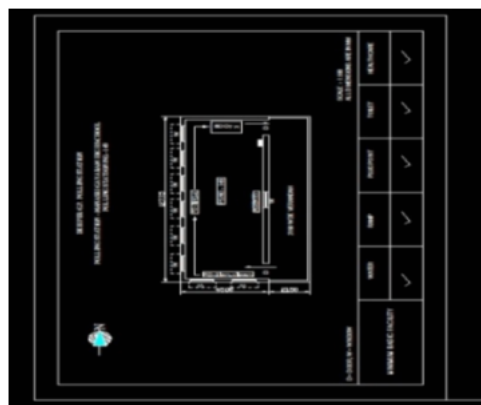

নির্বাচক নিবন্ধন আধিকারিকের স্বাক্ষর

Nazri Naksha

Google Map View

Polling Station Building Front View

Polling Station Front View

Cad View

Key MAP View

1 নাম : শুভঙ্কর বাগ পিতার নাম: হলধর বাগ বাড়ির নং : এন0009 বয়স : 22 লিঙ্গ : পুরুষ	XHS2089050 ফটো উপলব্ধ	2 নাম : অলকা চক্রবর্তী স্বামীর নাম: সুমন চক্রবর্তী বাড়ির নং : বয়স : 27 লিঙ্গ : মহিলা	XHS1814110 ফটো উপলব্ধ	3 নাম : নিশা মালিক পিতার নাম: নিত্যানন্দ মালিক বাড়ির নং : বয়স : 25 লিঙ্গ : মহিলা	XHS1814102 ফটো উপলব্ধ
4 নাম : গোবিন্দ কাঁজী পিতার নাম: সুফ. ল কাঁজী বাড়ির নং : N000 বয়স : 41 লিঙ্গ : পুরুষ	XHS1997998 ফটো উপলব্ধ	5 নাম : লাবণ্য কাঁজী পিতার নাম: সন্ন্যাসী কাঁজী বাড়ির নং : n0031 বয়স : 26 লিঙ্গ : পুরুষ	XHS1735299 ফটো উপলব্ধ	6 নাম : কার্তিক কাঁজী পিতার নাম: তপন কাঁজী বাড়ির নং : n0291 বয়স : 28 লিঙ্গ : পুরুষ	XHS1688837 ফটো উপলব্ধ
7 নাম : অপর্ণা কাঁজী স্বামীর নাম: কৌশিক কাঁজী বাড়ির নং : N000 বয়স : 33 লিঙ্গ : মহিলা	XHS2001030 ফটো উপলব্ধ	8 নাম : সখী কাঁজী স্বামীর নাম: কার্তিক কাঁজী বাড়ির নং : এন0291 বয়স : 24 লিঙ্গ : মহিলা	XHS2053312 ফটো উপলব্ধ	9 নাম : সৌরভ পল্যে পিতার নাম: বাদল পল্যে বাড়ির নং : এন0001 বয়স : 25 লিঙ্গ : পুরুষ	XHS2042877 ফটো উপলব্ধ
10 নাম : মায়ারানী কাঁজী স্বামীর নাম: নিধু কাঁজী বাড়ির নং : n0005 বয়স : 63 লিঙ্গ : মহিলা	XHS2075984 ফটো উপলব্ধ	11 নাম : টিয়া কাঁজী স্বামীর নাম: সুভাষ কাঁজী বাড়ির নং : এন009 বয়স : 30 লিঙ্গ : মহিলা	XHS2089555 ফটো উপলব্ধ	12 নাম : রাকেশ মন্ডল পিতার নাম: কার্তিক মন্ডল বাড়ির নং : এন0001 বয়স : 23 লিঙ্গ : পুরুষ	XHS2088920 ফটো উপলব্ধ
13 নাম : ভুবন কাঁজী পিতার নাম: হারাধন কাঁজী বাড়ির নং : n0023 বয়স : 52 লিঙ্গ : পুরুষ	XHS2138170 ফটো উপলব্ধ	14 নাম : বিনীতা কাঁজী পিতার নাম: মানিক কাঁজী বাড়ির নং : এন০০৫১ বয়স : 21 লিঙ্গ : মহিলা	XHS2178911 ফটো উপলব্ধ	15 নাম : লক্ষ্মী কাঁজী স্বামীর নাম: চিরঞ্জিৎ কাঁজী বাড়ির নং : এন00 বয়স : 25 লিঙ্গ : মহিলা	XHS1779818 ফটো উপলব্ধ
16 নাম : বুমা কাঁজী স্বামীর নাম: নির্মল কাঁজী বাড়ির নং : n0062 বয়স : 37 লিঙ্গ : মহিলা	XHS0592907 ফটো উপলব্ধ	17 নাম : দেবশীষ কাঁজী পিতার নাম: শ্রীকান্ত কাঁজী বাড়ির নং : n0001 বয়স : 28 লিঙ্গ : পুরুষ	XHS1619006 ফটো উপলব্ধ	18 নাম : মিনতি কাঁজী স্বামীর নাম: উত্তম কাঁজী বাড়ির নং : n0056 বয়স : 45 লিঙ্গ : মহিলা	XHS1618982 ফটো উপলব্ধ
19 নাম : কৌশিক কাঁজী পিতার নাম: গয়ারাম কাঁজী বাড়ির নং : n0022 বয়স : 31 লিঙ্গ : পুরুষ	XHS1619113 ফটো উপলব্ধ	20 নাম : চাঁপা কাঁজী স্বামীর নাম: প্রকাশ কাঁজী বাড়ির নং : n0063 বয়স : 33 লিঙ্গ : মহিলা	XHS1619139 ফটো উপলব্ধ	21 নাম : অঞ্জলী কাঁজী স্বামীর নাম: হেমন্ত কাঁজী বাড়ির নং : n0008 বয়স : 30 লিঙ্গ : মহিলা	XHS1619170 ফটো উপলব্ধ
22 নাম : রুপ্রিয়া কাঁজী স্বামীর নাম: অনূপ কাঁজী বাড়ির নং : n0009 বয়স : 32 লিঙ্গ : মহিলা	XHS1462308 ফটো উপলব্ধ	23 নাম : অনূপ কাঁজী পিতার নাম: নিমাই কাঁজী বাড়ির নং : n0009 বয়স : 38 লিঙ্গ : পুরুষ	FTF2900827 ফটো উপলব্ধ	24 নাম : সুমিত্রা কাঁজী স্বামীর নাম: নিমাই কাঁজী বাড়ির নং : n0009 বয়স : 67 লিঙ্গ : মহিলা	WB/25/176/219486 ফটো উপলব্ধ
25 নাম : নিমাই কাঁজী পিতার নাম: ফকির কাঁজী বাড়ির নং : n0009 বয়স : 74 লিঙ্গ : পুরুষ	WB/25/176/219475 ফটো উপলব্ধ	26 নাম : চিরঞ্জিৎ কাঁজী পিতার নাম: বাবলু কাঁজী বাড়ির নং : n0008 বয়স : 35 লিঙ্গ : পুরুষ	XHS1151679 ফটো উপলব্ধ	27 নাম : সুমিত্রা কাঁজী স্বামীর নাম: শ্রীমন্ত কাঁজী বাড়ির নং : n0008 বয়স : 35 লিঙ্গ : মহিলা	XHS0592659 ফটো উপলব্ধ
28 নাম : শ্রীমন্ত কাঁজী পিতার নাম: অমিয় কাঁজী বাড়ির নং : n0008 বয়স : 46 লিঙ্গ : পুরুষ	XHS1151687 ফটো উপলব্ধ	29 নাম : ছায়ারানী কাঁজী স্বামীর নাম: অমিয় কাঁজী বাড়ির নং : n0008 বয়স : 58 লিঙ্গ : মহিলা	WB/25/176/219384 ফটো উপলব্ধ	30 নাম : অমিয় কাঁজী পিতার নাম: মেথর কাঁজী বাড়ির নং : n0008 বয়স : 67 লিঙ্গ : পুরুষ	WB/25/176/219405 ফটো উপলব্ধ