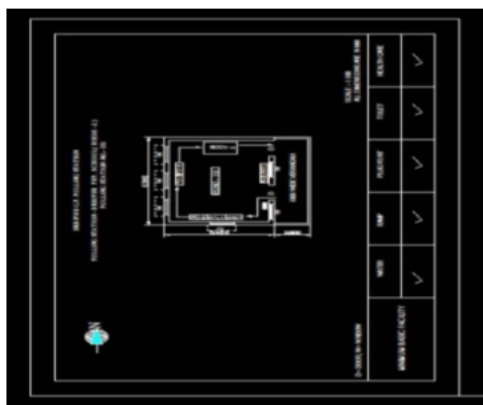

নির্বাচক নিবন্ধন আধিকারিকের স্বাক্ষর

Nazri Naksha

Google Map View

Polling Station Building Front View

Polling Station Front View

Cad View

Key MAP View

1 নাম : গোকুল মালিক পিতার নাম: কালীপদ মালিক বাড়ির নং : বয়স : 82 লিঙ্গ : পুরুষ	XHS1814078 ফটো উপলব্ধ	2 নাম : পূজা করাতি স্বামীর নাম: পিন্টু করাতি বাড়ির নং : এন0100 বয়স : 28 লিঙ্গ : মহিলা	XHS2052355 ফটো উপলব্ধ	3 নাম : মামনী করাতি স্বামীর নাম: অমর করাতি বাড়ির নং : n0086 বয়স : 41 লিঙ্গ : মহিলা	FTF2903516 ফটো উপলব্ধ
4 নাম : মাল্পি করাতি স্বামীর নাম: চাঁদু করাতি বাড়ির নং : n0157 বয়স : 35 লিঙ্গ : মহিলা	XHS1145903 ফটো উপলব্ধ	5 নাম : সুপর্ণা কোলে স্বামীর নাম: গোবর্দ্ধন কোলে বাড়ির নং : n0001 বয়স : 35 লিঙ্গ : মহিলা	XHS1226687 ফটো উপলব্ধ	6 নাম : গোবর্দ্ধন কোলে পিতার নাম: পরেশ কোলে বাড়ির নং : n0001 বয়স : 49 লিঙ্গ : পুরুষ	FTF0392027 ফটো উপলব্ধ
7 নাম : অনিমা খাঁড়া স্বামীর নাম: অরুণ খাঁড়া বাড়ির নং : n0006 বয়স : 28 লিঙ্গ : মহিলা	XHS1619584 ফটো উপলব্ধ	8 নাম : বিলা দলুই স্বামীর নাম: বসন্তলাল দলুই বাড়ির নং : n0002 বয়স : 40 লিঙ্গ : মহিলা	XHS1619592 ফটো উপলব্ধ	9 নাম : অসীমা খাঁড়া স্বামীর নাম: সুরোজিত খাঁড়া বাড়ির নং : n0005 বয়স : 31 লিঙ্গ : মহিলা	XHS1540459 ফটো উপলব্ধ
10 নাম : রমা খাঁড়া স্বামীর নাম: জগদীশ খাঁড়া বাড়ির নং : n0005 বয়স : 30 লিঙ্গ : মহিলা	XHS1619501 ফটো উপলব্ধ	11 নাম : সুস্মিতা খাঁড়া পিতার নাম: সুদেব খাঁড়া বাড়ির নং : এন0002 বয়স : 25 লিঙ্গ : মহিলা	XHS1799584 ফটো উপলব্ধ	12 নাম : মোমিতা খাঁড়া স্বামীর নাম: আশিষ খাঁড়া বাড়ির নং : এন0009 বয়স : 27 লিঙ্গ : মহিলা	XHS1823368 ফটো উপলব্ধ
13 নাম : সজল খাঁড়া পিতার নাম: দিলীপ খাঁড়া বাড়ির নং : N000 বয়স : 24 লিঙ্গ : পুরুষ	XHS2002327 ফটো উপলব্ধ	14 নাম : সুশীল খাঁড়া পিতার নাম: গনেশ খাঁড়া বাড়ির নং : n0011 বয়স : 71 লিঙ্গ : পুরুষ	XHS2198919 ফটো উপলব্ধ	15 নাম : ঝুমা খাঁড়া স্বামীর নাম: অর্জুন খাঁড়া বাড়ির নং : n0006 বয়স : 34 লিঙ্গ : মহিলা	XHS1462670 ফটো উপলব্ধ
16 নাম : স্বরূপ খাঁড়া পিতার নাম: প্রফুল্ল খাঁড়া বাড়ির নং : n0006 বয়স : 29 লিঙ্গ : পুরুষ	XHS1540343 ফটো উপলব্ধ	17 নাম : অরুণ খাঁড়া পিতার নাম: প্রফুল্ল খাঁড়া বাড়ির নং : n0006 বয়স : 30 লিঙ্গ : পুরুষ	XHS1462498 ফটো উপলব্ধ	18 নাম : কাজল খাঁড়া স্বামীর নাম: প্রফুল্ল খাঁড়া বাড়ির নং : n0006 বয়স : 51 লিঙ্গ : মহিলা	WB/25/176/237540 ফটো উপলব্ধ
19 নাম : অর্জুন খাঁড়া পিতার নাম: উত্তম খাঁড়া বাড়ির নং : n0006 বয়স : 37 লিঙ্গ : পুরুষ	XHS0599670 ফটো উপলব্ধ	20 নাম : মায়ী খাঁড়া স্বামীর নাম: উত্তম খাঁড়া বাড়ির নং : n0006 বয়স : 56 লিঙ্গ : মহিলা	WB/25/176/237215 ফটো উপলব্ধ	21 নাম : উত্তম খাঁড়া পিতার নাম: গনেশ খাঁড়া বাড়ির নং : n0006 বয়স : 61 লিঙ্গ : পুরুষ	WB/25/176/237371 ফটো উপলব্ধ
22 নাম : সুরজিত খাঁড়া পিতার নাম: সনৎ খাঁড়া বাড়ির নং : n0005 বয়স : 33 লিঙ্গ : পুরুষ	XHS1462514 ফটো উপলব্ধ	23 নাম : সাহেব খাঁড়া পিতার নাম: রাজকুমার খাঁড়া বাড়ির নং : n0005 বয়স : 35 লিঙ্গ : পুরুষ	XHS1462506 ফটো উপলব্ধ	24 নাম : কৃষ্ণা খাঁড়া স্বামীর নাম: রাজকুমার খাঁড়া বাড়ির নং : n0005 বয়স : 66 লিঙ্গ : মহিলা	WB/25/176/237350 ফটো উপলব্ধ
25 নাম : অপর্ণা খাঁড়া স্বামীর নাম: হেমন্ত খাঁড়া বাড়ির নং : n0005 বয়স : 37 লিঙ্গ : মহিলা	XHS0599969 ফটো উপলব্ধ	26 নাম : অশী খাঁড়া স্বামীর নাম: দিলীপ খাঁড়া বাড়ির নং : n0005 বয়স : 40 লিঙ্গ : মহিলা	XHS1462522 ফটো উপলব্ধ	27 নাম : দিলীপ খাঁড়া পিতার নাম: সনৎ খাঁড়া বাড়ির নং : n0005 বয়স : 48 লিঙ্গ : পুরুষ	FTF2418440 ফটো উপলব্ধ
28 নাম : মিনতী খাঁড়া স্বামীর নাম: সনৎ খাঁড়া বাড়ির নং : n0005 বয়স : 63 লিঙ্গ : মহিলা	WB/25/176/237213 ফটো উপলব্ধ	29 নাম : সনৎ খাঁড়া পিতার নাম: শংকরী খাঁড়া বাড়ির নং : n0005 বয়স : 71 লিঙ্গ : পুরুষ	WB/25/176/237427 ফটো উপলব্ধ	30 নাম : জগদীশ খাঁড়া পিতার নাম: বাবলু খাঁড়া বাড়ির নং : n0005 বয়স : 40 লিঙ্গ : পুরুষ	FTF2903524 ফটো উপলব্ধ