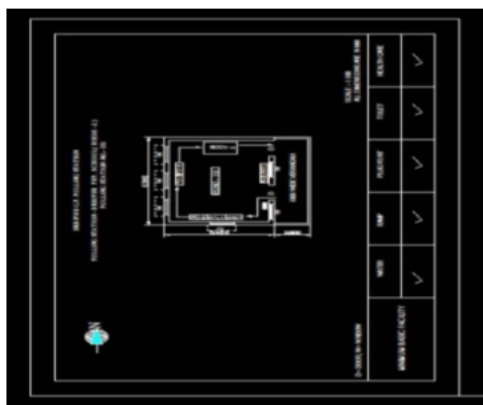

নির্বাচক নিবন্ধন আধিকারিকের স্বাক্ষর

Nazri Naksha

Google Map View

Polling Station Building Front View

Polling Station Front View

Cad View

Key MAP View

1 নাম : অনীতা রানী নন্দী স্বামীর নাম: সিদ্ধার্থ নন্দী বাড়ির নং : বয়স : 29 লিঙ্গ : মহিলা	XHS1814045 ফটো উপলব্ধ	2 নাম : সম্পা প্রামাণিক স্বামীর নাম: সুকুমার প্রামাণিক বাড়ির নং : বয়স : 33 লিঙ্গ : মহিলা	XHS1814052 ফটো উপলব্ধ	3 নাম : মৌমিতা বোরাল সামন্ত স্বামীর নাম: দেবকুমার সামন্ত বাড়ির নং : 58-(2) বয়স : 25 লিঙ্গ : মহিলা	XHS2076040 ফটো উপলব্ধ
4 নাম : ববিতা ঘোষ স্বামীর নাম: রতন ঘোষ বাড়ির নং : n0008 বয়স : 44 লিঙ্গ : মহিলা	FTF2903946 ফটো উপলব্ধ	5 নাম : রুনা ঘোষ স্বামীর নাম: শম্ভু ঘোষ বাড়ির নং : n0008 বয়স : 52 লিঙ্গ : মহিলা	WB/25/176/240583 ফটো উপলব্ধ	6 নাম : রতন ঘোষ পিতার নাম: গোবিন্দ ঘোষ বাড়ির নং : n0008 বয়স : 50 লিঙ্গ : পুরুষ	WB/25/176/240587 ফটো উপলব্ধ
7 নাম : বাদল ঘোষ পিতার নাম: গোবিন্দ ঘোষ বাড়ির নং : n0008 বয়স : 52 লিঙ্গ : পুরুষ	WB/25/176/240455 ফটো উপলব্ধ	8 নাম : পারুলবালা ঘোষ স্বামীর নাম: গোবিন্দ ঘোষ বাড়ির নং : n0008 বয়স : 72 লিঙ্গ : মহিলা	WB/25/176/240530 ফটো উপলব্ধ	9 নাম : রাজাকুমার ঘোষ পিতার নাম: রতন ঘোষ বাড়ির নং : এন0008 বয়স : 22 লিঙ্গ : পুরুষ	XHS2108645 ফটো উপলব্ধ
10 নাম : রবীন্দ্র ঘোষ পিতার নাম: রতন ঘোষ বাড়ির নং : n0197 বয়স : 28 লিঙ্গ : পুরুষ	XHS1689199 ফটো উপলব্ধ	11 নাম : রাখী ঘোষ স্বামীর নাম: রবীন্দ্র ঘোষ বাড়ির নং : এন0197 বয়স : 21 লিঙ্গ : মহিলা	XHS2225530 ফটো উপলব্ধ	12 নাম : পার্বতী ঘোষ(মাজি) স্বামীর নাম: সহদেব ঘোষ বাড়ির নং : n0178 বয়স : 36 লিঙ্গ : মহিলা	XHS1463124 ফটো উপলব্ধ
13 নাম : সায়েন চক্রবর্তী পিতার নাম: শ্রীকান্ত চক্রবর্তী বাড়ির নং : এন0098 বয়স : 23 লিঙ্গ : পুরুষ	XHS2055911 ফটো উপলব্ধ	14 নাম : সঞ্জয় চ্যাটার্জী পিতার নাম: জয়দেব চ্যাটার্জী বাড়ির নং : এন0099 বয়স : 23 লিঙ্গ : পুরুষ	XHS2071009 ফটো উপলব্ধ	15 নাম : সুরজিত ঘোষ পিতার নাম: শরৎ ঘোষ বাড়ির নং : এন0009 বয়স : 22 লিঙ্গ : পুরুষ	XHS2108314 ফটো উপলব্ধ
16 নাম : অভিজিৎ ঘোষ পিতার নাম: শরৎ ঘোষ বাড়ির নং : এন0009 বয়স : 24 লিঙ্গ : পুরুষ	XHS2108405 ফটো উপলব্ধ	17 নাম : কাবেরী ঘোষ স্বামীর নাম: বাদল ঘোষ বাড়ির নং : n0009 বয়স : 47 লিঙ্গ : মহিলা	FTF2788958 ফটো উপলব্ধ	18 নাম : সাধনা মাটি স্বামীর নাম: কার্তিক মাটি বাড়ির নং : এন0009 বয়স : 30 লিঙ্গ : মহিলা	XHS1822501 ফটো উপলব্ধ
19 নাম : মল্লিকা কোলে স্বামীর নাম: শুভঙ্কর কোলে বাড়ির নং : 01 বয়স : 25 লিঙ্গ : মহিলা	XHS1972280 ফটো উপলব্ধ	20 নাম : সবিতা ঘোষ স্বামীর নাম: প্রভাষ ঘোষ বাড়ির নং : n0009 বয়স : 37 লিঙ্গ : মহিলা	XHS0604538 ফটো উপলব্ধ	21 নাম : তারক পোড়েল পিতার নাম: চন্ডিচরন পোড়েল বাড়ির নং : n0009 বয়স : 40 লিঙ্গ : পুরুষ	FTF2975449 ফটো উপলব্ধ
22 নাম : মিতু ঘোষ স্বামীর নাম: শরৎ ঘোষ বাড়ির নং : n0009 বয়স : 40 লিঙ্গ : মহিলা	XHS0604520 ফটো উপলব্ধ	23 নাম : প্রভাস ঘোষ পিতার নাম: নিমাই ঘোষ বাড়ির নং : n0009 বয়স : 38 লিঙ্গ : পুরুষ	FTF2903953 ফটো উপলব্ধ	24 নাম : মাতা ঘোষ স্বামীর নাম: সুভাষ ঘোষ বাড়ির নং : n0009 বয়স : 40 লিঙ্গ : মহিলা	XHS1373687 ফটো উপলব্ধ
25 নাম : সুভাষ ঘোষ পিতার নাম: নিমাই ঘোষ বাড়ির নং : n0009 বয়স : 46 লিঙ্গ : পুরুষ	XHS0604512 ফটো উপলব্ধ	26 নাম : শরত ঘোষ পিতার নাম: নিমাই ঘোষ বাড়ির নং : n0009 বয়স : 50 লিঙ্গ : পুরুষ	WB/25/176/240558 ফটো উপলব্ধ	27 নাম : সঞ্জয় ঘোষ পিতার নাম: শম্ভু ঘোষ বাড়ির নং : n0009 বয়স : 32 লিঙ্গ : পুরুষ	XHS1373489 ফটো উপলব্ধ
28 নাম : শম্ভু ঘোষ পিতার নাম: নিমাই ঘোষ বাড়ির নং : n0009 বয়স : 54 লিঙ্গ : পুরুষ	FTF0470187 ফটো উপলব্ধ	29 নাম : অলোক ঘোষ পিতার নাম: নিমাই ঘোষ বাড়ির নং : n0009 বয়স : 74 লিঙ্গ : পুরুষ	FTF2419927 ফটো উপলব্ধ	30 নাম : উমা জানা স্বামীর নাম: শীতল জানা বাড়ির নং : n0009 বয়স : 97 লিঙ্গ : মহিলা	FTF0394312 ফটো উপলব্ধ