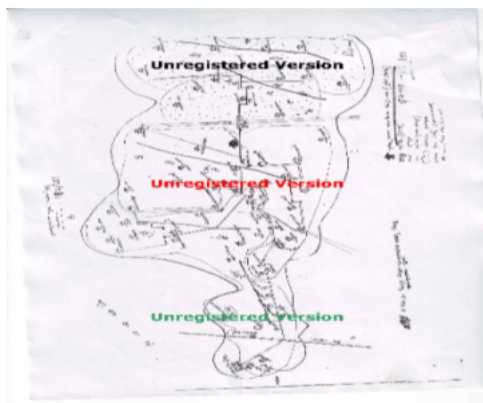

Nazri Naksha