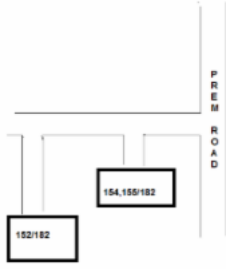

Nazri Naksha