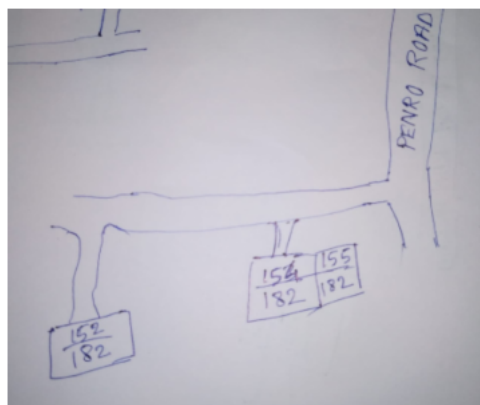

Key MAP View