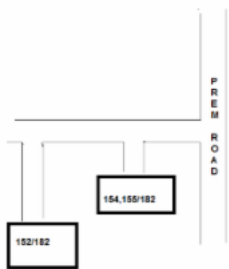

Nazri Naksha