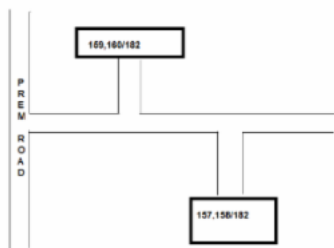

Nazri Naksha