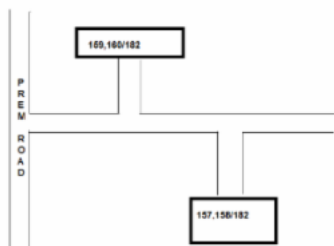

Nazri Naksha