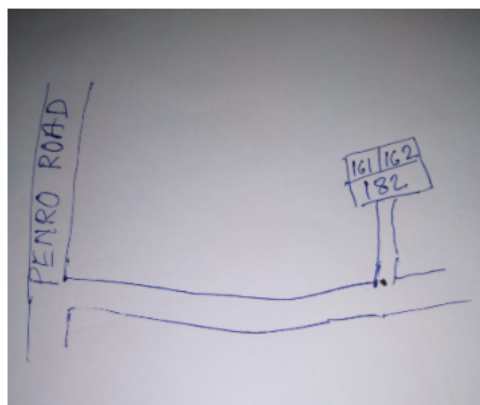

নির্বাচক নিবন্ধন আধিকারিকের স্বাক্ষর

Nazri Naksha

Google Map View

Polling Station Building Front View

Polling Station Front View

Cad View

Key MAP View

1 নাম : পিউ চক্রবর্তী স্বামীর নাম: সঞ্জয় চক্রবর্তী বাড়ির নং : n0071 বয়স : 35 লিঙ্গ : মহিলা	XHS1156207 ফটো উপলব্ধ	2 নাম : সঞ্জয় চক্রবর্তী পিতার নাম: উমাশংকর চক্রবর্তী বাড়ির নং : n0071 বয়স : 51 লিঙ্গ : পুরুষ	WB/25/175/147054 ফটো উপলব্ধ	3 নাম : সুস্মিতা চক্রবর্তী স্বামীর নাম: সুশান্ত চক্রবর্তী বাড়ির নং : n0071 বয়স : 50 লিঙ্গ : মহিলা	GXJ3180031 ফটো উপলব্ধ
4 নাম : সুশান্ত কুমার চক্রবর্তী পিতার নাম: উমাশংকর চক্রবর্তী বাড়ির নং : n0071 বয়স : 58 লিঙ্গ : পুরুষ	GXJ2733392 ফটো উপলব্ধ	5 নাম : শুভোজিত সান্তারা পিতার নাম: কেদারনাথ সান্তারা বাড়ির নং : বয়স : 26 লিঙ্গ : পুরুষ	XHS1832179 ফটো উপলব্ধ	6 নাম : সুকান্ত টকাল মায়ের নাম: মুরারী মোহন টকাল বাড়ির নং : বয়স : 46 লিঙ্গ : পুরুষ	XHS1832146 ফটো উপলব্ধ
7 নাম : মাধবী দলুই স্বামীর নাম: বিকাশ দলুই বাড়ির নং : বয়স : 33 লিঙ্গ : মহিলা	XHS1832161 ফটো উপলব্ধ	8 নাম : মিতু (অধিকারী)চক্রবর্তী স্বামীর নাম: আশিষ চক্রবর্তী বাড়ির নং : n0168 বয়স : 44 লিঙ্গ : মহিলা	XHS1377605 ফটো উপলব্ধ	9 নাম : প্রমিতা অধিকারী স্বামীর নাম: সম্রাট অধিকারী বাড়ির নং : এন০০৮৬ বয়স : 24 লিঙ্গ : মহিলা	XHS2119675 ফটো উপলব্ধ
10 নাম : শিল্পা ঘাটা স্বামীর নাম: সন্টু ঘাটা বাড়ির নং : এন০০৩৬ বয়স : 25 লিঙ্গ : মহিলা	XHS2119774 ফটো উপলব্ধ	11 নাম : রাশী ঘাটা পিতার নাম: দুধ কুমার নস্কর বাড়ির নং : এন0035 বয়স : 40 লিঙ্গ : মহিলা	MXF3219953 ফটো উপলব্ধ	12 নাম : সন্দীপ ঘাটা পিতার নাম: ভীম ঘাটা বাড়ির নং : এন0041 বয়স : 28 লিঙ্গ : পুরুষ	XHS2066025 ফটো উপলব্ধ
13 নাম : শিবনাথ ঘাটা পিতার নাম: দিবাকর ঘাটা বাড়ির নং : n0035 বয়স : 30 লিঙ্গ : পুরুষ	XHS1571504 ফটো উপলব্ধ	14 নাম : তনুশ্রী সর্দার পিতার নাম: অশোক সর্দার বাড়ির নং : এন0035 বয়স : 30 লিঙ্গ : মহিলা	ZPT1878206 ফটো উপলব্ধ	15 নাম : স্বপ্না ঘাটা স্বামীর নাম: মলয় ঘাটা বাড়ির নং : এন0040 বয়স : 28 লিঙ্গ : মহিলা	ZPT1732403 ফটো উপলব্ধ
16 নাম : সুশান্ত ঘাটা পিতার নাম: শ্যামাপদ ঘাটা বাড়ির নং : n0034 বয়স : 37 লিঙ্গ : পুরুষ	XHS1156181 ফটো উপলব্ধ	17 নাম : প্রদীপ চন্দ্র ঘাটা পিতার নাম: ভীম চন্দ্র ঘাটা বাড়ির নং : n0041 বয়স : 31 লিঙ্গ : পুরুষ	XHS1467356 ফটো উপলব্ধ	18 নাম : মিনতী ঘাটা স্বামীর নাম: ভীম ঘাটা বাড়ির নং : n0041 বয়স : 53 লিঙ্গ : মহিলা	WB/25/175/147350 ফটো উপলব্ধ
19 নাম : ভীম ঘাটা পিতার নাম: খাঁদু ঘাটা বাড়ির নং : n0041 বয়স : 57 লিঙ্গ : পুরুষ	GXJ2733343 ফটো উপলব্ধ	20 নাম : মলয় ঘাটা পিতার নাম: হারাধন ঘাটা বাড়ির নং : n0040 বয়স : 31 লিঙ্গ : পুরুষ	XHS1377555 ফটো উপলব্ধ	21 নাম : তারা ঘাটা স্বামীর নাম: হারু ঘাটা বাড়ির নং : n0040 বয়স : 55 লিঙ্গ : মহিলা	WB/25/175/147211 ফটো উপলব্ধ
22 নাম : পদ্মা ঘাটা স্বামীর নাম: খাঁদু ঘাটা বাড়ির নং : n0040 বয়স : 86 লিঙ্গ : মহিলা	WB/25/175/147204 ফটো উপলব্ধ	23 নাম : তারক ঘাটা পিতার নাম: অমর ঘাটা বাড়ির নং : n0037 বয়স : 36 লিঙ্গ : পুরুষ	XHS1064245 ফটো উপলব্ধ	24 নাম : অষ্টী ঘাটা স্বামীর নাম: অমর ঘাটা বাড়ির নং : n0037 বয়স : 63 লিঙ্গ : মহিলা	WB/25/175/147363 ফটো উপলব্ধ
25 নাম : পল্টু ঘাটা পিতার নাম: অজিত ঘাটা বাড়ির নং : n0036 বয়স : 33 লিঙ্গ : পুরুষ	XHS1377654 ফটো উপলব্ধ	26 নাম : পিন্টু ঘাটা পিতার নাম: অজিত ঘাটা বাড়ির নং : n0036 বয়স : 34 লিঙ্গ : পুরুষ	XHS1377662 ফটো উপলব্ধ	27 নাম : শান্তি ঘাটা স্বামীর নাম: অজিত ঘাটা বাড়ির নং : n0036 বয়স : 51 লিঙ্গ : মহিলা	WB/25/175/147348 ফটো উপলব্ধ
28 নাম : সন্টু ঘাটা পিতার নাম: সমীর ঘাটা বাড়ির নং : n0036 বয়স : 36 লিঙ্গ : পুরুষ	XHS1090729 ফটো উপলব্ধ	29 নাম : চাঁদু ঘাটা পিতার নাম: সমীর ঘাটা বাড়ির নং : n0036 বয়স : 38 লিঙ্গ : পুরুষ	XHS1064179 ফটো উপলব্ধ	30 নাম : নমিতা ঘাটা স্বামীর নাম: সমীর ঘাটা বাড়ির নং : n0036 বয়স : 54 লিঙ্গ : মহিলা	WB/25/175/147349 ফটো উপলব্ধ