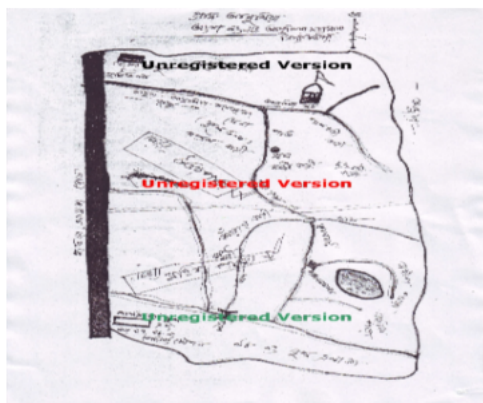

Nazri Naksha