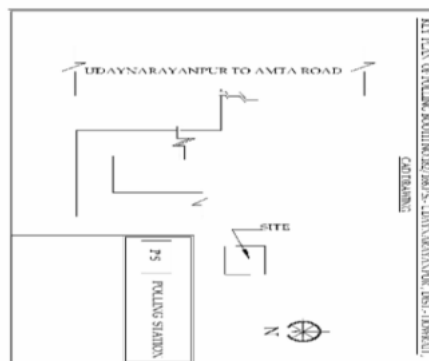

নির্বাচক নিবন্ধন আধিকারিকের স্বাক্ষর

Nazri Naksha

Google Map View

Polling Station Building Front View

Polling Station Front View

Cad View

Key MAP View

1 নাম : অনামিকা বাগ স্বামীর নাম: প্রশান্ত বাগ বাড়ির নং : বয়স : 26 লিঙ্গ : মহিলা	XHS1821743 ফটো উপলব্ধ	2 নাম : সুজিত বেরা পিতার নাম: উত্তম বেরা বাড়ির নং : এন0102 বয়স : 23 লিঙ্গ : পুরুষ	XHS2139830 ফটো উপলব্ধ	3 নাম : সুরজিত বেরা পিতার নাম: উত্তম বেরা বাড়ির নং : এন0102 বয়স : 22 লিঙ্গ : পুরুষ	XHS2139848 ফটো উপলব্ধ
4 নাম : তফাণী কুমীর স্বামীর নাম: অরুণ কুমীর বাড়ির নং : বয়স : 28 লিঙ্গ : মহিলা	XHS1786110 ফটো উপলব্ধ	5 নাম : শান্তনু কাঁজী পিতার নাম: মদনমোহন কাঁজী বাড়ির নং : n0081 বয়স : 32 লিঙ্গ : পুরুষ	XHS1625789 ফটো উপলব্ধ	6 নাম : মিতা কুমীর স্বামীর নাম: উৎপল কুমীর বাড়ির নং : এন0043 বয়স : 24 লিঙ্গ : মহিলা	XHS2034486 ফটো উপলব্ধ
7 নাম : অপর্ণা কুমীর স্বামীর নাম: মিঠুন কুমীর বাড়ির নং : n0268 বয়স : 32 লিঙ্গ : মহিলা	XHS1691831 ফটো উপলব্ধ	8 নাম : নারায়ন কুমীর পিতার নাম: মানিক কুমীর বাড়ির নং : n0043 বয়স : 71 লিঙ্গ : পুরুষ	WB/25/176/303729 ফটো উপলব্ধ	9 নাম : সুকদেবী কুমীর স্বামীর নাম: নারায়ণ কুমীর বাড়ির নং : n0043 বয়স : 66 লিঙ্গ : মহিলা	WB/25/176/303173 ফটো উপলব্ধ
10 নাম : সঞ্জয় কুমীর পিতার নাম: নারায়ণ কুমীর বাড়ির নং : n0043 বয়স : 39 লিঙ্গ : পুরুষ	FTF2713311 ফটো উপলব্ধ	11 নাম : মামনী কুমীর স্বামীর নাম: সঞ্জয় কুমীর বাড়ির নং : n0043 বয়স : 35 লিঙ্গ : মহিলা	XHS1470145 ফটো উপলব্ধ	12 নাম : উৎপল কুমীর পিতার নাম: নারায়ণ কুমীর বাড়ির নং : n0043 বয়স : 35 লিঙ্গ : পুরুষ	XHS1159581 ফটো উপলব্ধ
13 নাম : অষ্টপদ কুমীর পিতার নাম: মানিকলাল কুমীর বাড়ির নং : n0054 বয়স : 59 লিঙ্গ : পুরুষ	WB/25/176/303551 ফটো উপলব্ধ	14 নাম : ঘরশোভা কুমীর স্বামীর নাম: অষ্টপদ কুমীর বাড়ির নং : n0054 বয়স : 49 লিঙ্গ : মহিলা	WB/25/176/303664 ফটো উপলব্ধ	15 নাম : অরুণ কুমীর পিতার নাম: অষ্ট কুমীর বাড়ির নং : n0054 বয়স : 35 লিঙ্গ : পুরুষ	XHS1159656 ফটো উপলব্ধ
16 নাম : সঙ্গীতা কুমীর স্বামীর নাম: স্বরূপ কুমীর বাড়ির নং : n0054 বয়স : 31 লিঙ্গ : মহিলা	XHS1544832 ফটো উপলব্ধ	17 নাম : স্বরূপ কুমীর পিতার নাম: অষ্টপদ কুমীর বাড়ির নং : n0054 বয়স : 30 লিঙ্গ : পুরুষ	XHS1544790 ফটো উপলব্ধ	18 নাম : বনমালী কুমীর পিতার নাম: মানিকলাল কুমীর বাড়ির নং : n0056 বয়স : 66 লিঙ্গ : পুরুষ	WB/25/176/303066 ফটো উপলব্ধ
19 নাম : কুন্ডা কুমীর স্বামীর নাম: বনমালী কুমীর বাড়ির নং : n0056 বয়স : 60 লিঙ্গ : মহিলা	WB/25/176/303530 ফটো উপলব্ধ	20 নাম : মিঠুন কুমীর পিতার নাম: বনমালী কুমীর বাড়ির নং : n0056 বয়স : 35 লিঙ্গ : পুরুষ	XHS1159615 ফটো উপলব্ধ	21 নাম : মধুসূদন কুমীর পিতার নাম: মানিকলাল কুমীর বাড়ির নং : n0081 বয়স : 68 লিঙ্গ : পুরুষ	WB/25/176/303341 ফটো উপলব্ধ
22 নাম : চন্দনা কুমীর স্বামীর নাম: মধুসূদন কুমীর বাড়ির নং : n0081 বয়স : 54 লিঙ্গ : মহিলা	FTF2464071 ফটো উপলব্ধ	23 নাম : দীপঙ্কর কুমীর পিতার নাম: মধুসূদন কুমীর বাড়ির নং : n0081 বয়স : 42 লিঙ্গ : পুরুষ	FTF2464089 ফটো উপলব্ধ	24 নাম : বাসন্তী কুমীর স্বামীর নাম: দীপঙ্কর কুমীর বাড়ির নং : n0081 বয়স : 39 লিঙ্গ : মহিলা	XHS1232925 ফটো উপলব্ধ
25 নাম : মিনতি বর স্বামীর নাম: সঞ্জল বর বাড়ির নং : n0081 বয়স : 46 লিঙ্গ : মহিলা	FTF2803054 ফটো উপলব্ধ	26 নাম : সন্দীপ কুমীর পিতার নাম: মধুসূদন কুমীর বাড়ির নং : n0081 বয়স : 35 লিঙ্গ : মহিলা	XHS1159722 ফটো উপলব্ধ	27 নাম : শিখা কাঁজী স্বামীর নাম: মদনমোহন কাঁজী বাড়ির নং : n0027 বয়স : 57 লিঙ্গ : মহিলা	WB/25/176/303409 ফটো উপলব্ধ
28 নাম : স্বপন কাঁজী পিতার নাম: কার্তিক কাঁজী বাড়ির নং : n0027 বয়স : 51 লিঙ্গ : পুরুষ	XHS1469972 ফটো উপলব্ধ	29 নাম : লক্ষী কাঁজী স্বামীর নাম: স্বপন কাঁজী বাড়ির নং : n0027 বয়স : 48 লিঙ্গ : মহিলা	XHS1470186 ফটো উপলব্ধ	30 নাম : সুরজীৎ কাঁজী পিতার নাম: স্বপন কাঁজী বাড়ির নং : n0027 বয়স : 30 লিঙ্গ : পুরুষ	XHS1544741 ফটো উপলব্ধ