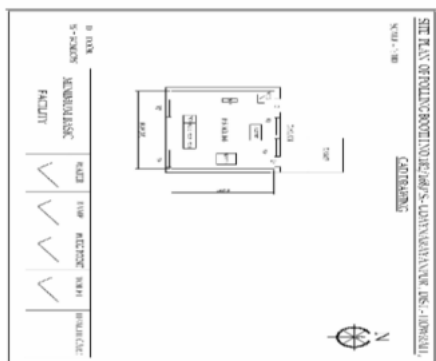

নির্বাচক নিবন্ধন আধিকারিকের স্বাক্ষর

Nazri Naksha

Google Map View

Polling Station Building Front View

Polling Station Front View

Cad View

Key MAP View

1 নাম : অনামিকা বাগ স্বামীর নাম: প্রশান্ত বাগ বাড়ির নং : বয়স : 26 লিঙ্গ : মহিলা	XHS1821743 ফটো উপলব্ধ	2 নাম : সুজিত বেরা পিতার নাম: উত্তম বেরা বাড়ির নং : এন0102 বয়স : 23 লিঙ্গ : পুরুষ	XHS2139830 ফটো উপলব্ধ	3 নাম : সুরজিত বেরা পিতার নাম: উত্তম বেরা বাড়ির নং : এন0102 বয়স : 22 লিঙ্গ : পুরুষ	XHS2139848 ফটো উপলব্ধ
4 নাম : তফাণী কুমীর স্বামীর নাম: অরুণ কুমীর বাড়ির নং : বয়স : 28 লিঙ্গ : মহিলা	XHS1786110 ফটো উপলব্ধ	5 নাম : শান্তনু কাঁজী পিতার নাম: মদনমোহন কাঁজী বাড়ির নং : n0081 বয়স : 32 লিঙ্গ : পুরুষ	XHS1625789 ফটো উপলব্ধ	6 নাম : মিতা কুমীর স্বামীর নাম: উৎপল কুমীর বাড়ির নং : এন0043 বয়স : 24 লিঙ্গ : মহিলা	XHS2034486 ফটো উপলব্ধ
7 নাম : অপর্ণা কুমীর স্বামীর নাম: মিঠুন কুমীর বাড়ির নং : n0268 বয়স : 32 লিঙ্গ : মহিলা	XHS1691831 ফটো উপলব্ধ	8 নাম : নারায়ন কুমীর পিতার নাম: মানিক কুমীর বাড়ির নং : n0043 বয়স : 71 লিঙ্গ : পুরুষ	WB/25/176/303729 ফটো উপলব্ধ	9 নাম : সুকদেবী কুমীর স্বামীর নাম: নারায়ণ কুমীর বাড়ির নং : n0043 বয়স : 66 লিঙ্গ : মহিলা	WB/25/176/303173 ফটো উপলব্ধ
10 নাম : সঞ্জয় কুমীর পিতার নাম: নারায়ণ কুমীর বাড়ির নং : n0043 বয়স : 39 লিঙ্গ : পুরুষ	FTF2713311 ফটো উপলব্ধ	11 নাম : মামনী কুমীর স্বামীর নাম: সঞ্জয় কুমীর বাড়ির নং : n0043 বয়স : 35 লিঙ্গ : মহিলা	XHS1470145 ফটো উপলব্ধ	12 নাম : উৎপল কুমীর পিতার নাম: নারায়ণ কুমীর বাড়ির নং : n0043 বয়স : 35 লিঙ্গ : পুরুষ	XHS1159581 ফটো উপলব্ধ
13 নাম : অষ্টপদ কুমীর পিতার নাম: মানিকলাল কুমীর বাড়ির নং : n0054 বয়স : 59 লিঙ্গ : পুরুষ	WB/25/176/303551 ফটো উপলব্ধ	14 নাম : ঘরশোভা কুমীর স্বামীর নাম: অষ্টপদ কুমীর বাড়ির নং : n0054 বয়স : 49 লিঙ্গ : মহিলা	WB/25/176/303664 ফটো উপলব্ধ	15 নাম : অরুণ কুমীর পিতার নাম: অষ্ট কুমীর বাড়ির নং : n0054 বয়স : 35 লিঙ্গ : পুরুষ	XHS1159656 ফটো উপলব্ধ
16 নাম : সঙ্গীতা কুমীর স্বামীর নাম: স্বরূপ কুমীর বাড়ির নং : n0054 বয়স : 31 লিঙ্গ : মহিলা	XHS1544832 ফটো উপলব্ধ	17 নাম : স্বরূপ কুমীর পিতার নাম: অষ্টপদ কুমীর বাড়ির নং : n0054 বয়স : 30 লিঙ্গ : পুরুষ	XHS1544790 ফটো উপলব্ধ	18 নাম : বনমালী কুমীর পিতার নাম: মানিকলাল কুমীর বাড়ির নং : n0056 বয়স : 66 লিঙ্গ : পুরুষ	WB/25/176/303066 ফটো উপলব্ধ
19 নাম : কুন্ডা কুমীর স্বামীর নাম: বনমালী কুমীর বাড়ির নং : n0056 বয়স : 60 লিঙ্গ : মহিলা	WB/25/176/303530 ফটো উপলব্ধ	20 নাম : মিঠুন কুমীর পিতার নাম: বনমালী কুমীর বাড়ির নং : n0056 বয়স : 35 লিঙ্গ : পুরুষ	XHS1159615 ফটো উপলব্ধ	21 নাম : মধুসূদন কুমীর পিতার নাম: মানিকলাল কুমীর বাড়ির নং : n0081 বয়স : 68 লিঙ্গ : পুরুষ	WB/25/176/303341 ফটো উপলব্ধ
22 নাম : চন্দনা কুমীর স্বামীর নাম: মধুসূদন কুমীর বাড়ির নং : n0081 বয়স : 54 লিঙ্গ : মহিলা	FTF2464071 ফটো উপলব্ধ	23 নাম : দীপঙ্কর কুমীর পিতার নাম: মধুসূদন কুমীর বাড়ির নং : n0081 বয়স : 42 লিঙ্গ : পুরুষ	FTF2464089 ফটো উপলব্ধ	24 নাম : বাসন্তী কুমীর স্বামীর নাম: দীপঙ্কর কুমীর বাড়ির নং : n0081 বয়স : 39 লিঙ্গ : মহিলা	XHS1232925 ফটো উপলব্ধ
25 নাম : মিনতি বর স্বামীর নাম: সঞ্জল বর বাড়ির নং : n0081 বয়স : 46 লিঙ্গ : মহিলা	FTF2803054 ফটো উপলব্ধ	26 নাম : সন্দীপ কুমীর পিতার নাম: মধুসূদন কুমীর বাড়ির নং : n0081 বয়স : 35 লিঙ্গ : মহিলা	XHS1159722 ফটো উপলব্ধ	27 নাম : শিখা কাঁজী স্বামীর নাম: মদনমোহন কাঁজী বাড়ির নং : n0027 বয়স : 57 লিঙ্গ : মহিলা	WB/25/176/303409 ফটো উপলব্ধ
28 নাম : স্বপন কাঁজী পিতার নাম: কার্তিক কাঁজী বাড়ির নং : n0027 বয়স : 51 লিঙ্গ : পুরুষ	XHS1469972 ফটো উপলব্ধ	29 নাম : লক্ষী কাঁজী স্বামীর নাম: স্বপন কাঁজী বাড়ির নং : n0027 বয়স : 48 লিঙ্গ : মহিলা	XHS1470186 ফটো উপলব্ধ	30 নাম : সুরজীৎ কাঁজী পিতার নাম: স্বপন কাঁজী বাড়ির নং : n0027 বয়স : 30 লিঙ্গ : পুরুষ	XHS1544741 ফটো উপলব্ধ