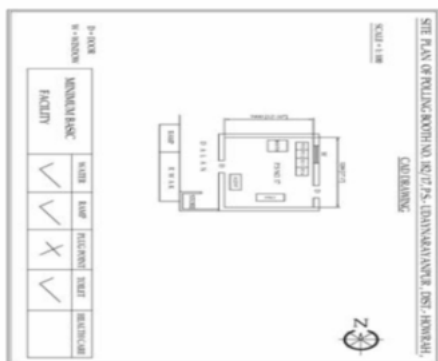

নির্বাচক নিবন্ধন আধিকারিকের স্বাক্ষর

Nazri Naksha

Google Map View

Polling Station Building Front View

Polling Station Front View

Cad View

Key MAP View

1 নাম : মিনারানী কর্মকার স্বামীর নাম: পাশু কর্মকার বাড়ির নং : এন00109 বয়স : 28 লিঙ্গ : মহিলা	XHS1789312 ফটো উপলব্ধ	2 নাম : সৌম্য কর্মকার পিতার নাম: সুশান্ত কর্মকার বাড়ির নং : এন0096 বয়স : 25 লিঙ্গ : পুরুষ	XHS1820133 ফটো উপলব্ধ	3 নাম : সৌভিক কর্মকার পিতার নাম: জগবন্ধু কর্মকার বাড়ির নং : n0169 বয়স : 27 লিঙ্গ : পুরুষ	XHS1662352 ফটো উপলব্ধ
4 নাম : তানিয়া কর্মকার পিতার নাম: কৃষ্ণপদ কর্মকার বাড়ির নং : এন0001 বয়স : 22 লিঙ্গ : মহিলা	XHS2126423 ফটো উপলব্ধ	5 নাম : সন্দীপ কোঙার পিতার নাম: গঙ্গাধর কোঙার বাড়ির নং : n0017 বয়স : 39 লিঙ্গ : পুরুষ	FTF2756724 ফটো উপলব্ধ	6 নাম : অনিমা কোঙার স্বামীর নাম: গঙ্গাধর কোঙার বাড়ির নং : n0017 বয়স : 59 লিঙ্গ : মহিলা	XHS1918556 ফটো উপলব্ধ
7 নাম : গঙ্গাধর কোঙার পিতার নাম: ভরত চন্দ্র কোঙার বাড়ির নং : n0017 বয়স : 71 লিঙ্গ : পুরুষ	XHS1918523 ফটো উপলব্ধ	8 নাম : অর্পিতা ঘোষ সাঁতরা স্বামীর নাম: রুপ সন্দর ঘোষ বাড়ির নং : N0030 বয়স : 29 লিঙ্গ : মহিলা	XHS1938901 ফটো উপলব্ধ	9 নাম : শৌভিক ঘোষ পিতার নাম: উত্তম ঘোষ বাড়ির নং : N000 বয়স : 24 লিঙ্গ : পুরুষ	XHS1939172 ফটো উপলব্ধ
10 নাম : রুপসুন্দর ঘোষ পিতার নাম: চিত্তামনি ঘোষ বাড়ির নং : n0030 বয়স : 42 লিঙ্গ : পুরুষ	XHS1328459 ফটো উপলব্ধ	11 নাম : উত্তম ঘোষ পিতার নাম: মনোরঞ্জন ঘোষ বাড়ির নং : n0015 বয়স : 65 লিঙ্গ : পুরুষ	WB/25/176/039184 ফটো উপলব্ধ	12 নাম : পীযুষ ঘোষ পিতার নাম: প্রশান্ত ঘোষ বাড়ির নং : এন00 বয়স : 25 লিঙ্গ : পুরুষ	XHS1781111 ফটো উপলব্ধ
13 নাম : গীতা ঘোষ স্বামীর নাম: গোবিন্দা পদ ঘোষ বাড়ির নং : n0002 বয়স : 71 লিঙ্গ : মহিলা	XHS2184174 ফটো উপলব্ধ	14 নাম : মনিময় ঘোষ পিতার নাম: তাপস কুমার ঘোষ বাড়ির নং : এন0015 বয়স : 22 লিঙ্গ : পুরুষ	XHS2106094 ফটো উপলব্ধ	15 নাম : কণিকা ঘোষ স্বামীর নাম: মহিমানাথ ঘোষ বাড়ির নং : এন0001 বয়স : 78 লিঙ্গ : মহিলা	XHS2120525 ফটো উপলব্ধ
16 নাম : বাতুপর্ণা মাজী স্বামীর নাম: পিন্টু মাজী বাড়ির নং : এন0001 বয়স : 28 লিঙ্গ : মহিলা	XHS1651207 ফটো উপলব্ধ	17 নাম : চিত্তামনি ঘোষ পিতার নাম: বাদল ঘোষ বাড়ির নং : n0030 বয়স : 65 লিঙ্গ : পুরুষ	WB/25/176/039464 ফটো উপলব্ধ	18 নাম : শ্রেয়া ঘোষ পিতার নাম: নিখিল কুমার ঘোষ বাড়ির নং : এন002 বয়স : 25 লিঙ্গ : মহিলা	XHS1789338 ফটো উপলব্ধ
19 নাম : সুমিত কুমার ঘোষ পিতার নাম: দিলীপ কুমার ঘোষ বাড়ির নং : n0003 বয়স : 38 লিঙ্গ : পুরুষ	FTF2681856 ফটো উপলব্ধ	20 নাম : দীপক কুমার ঘোষ পিতার নাম: সিদ্ধেশ্বর ঘোষ বাড়ির নং : n0006 বয়স : 56 লিঙ্গ : পুরুষ	WB/25/176/039400 ফটো উপলব্ধ	21 নাম : করবী ঘোষ স্বামীর নাম: দীপক ঘোষ বাড়ির নং : n0006 বয়স : 41 লিঙ্গ : মহিলা	FTF2302883 ফটো উপলব্ধ
#2 22 নাম : বিনয় ঘোষ পিতার নাম: আনন্দ ঘোষ বাড়ির নং : এন00 বয়স : 25 লিঙ্গ : পুরুষ	XHS1781228 ফটো উপলব্ধ	23 নাম : রুস্পা ঘোষ পাল স্বামীর নাম: শ্যামল পাল বাড়ির নং : n0029 বয়স : 48 লিঙ্গ : মহিলা	XHS1754183 ফটো উপলব্ধ	24 নাম : সুকন্যা ঘোষ পিতার নাম: জগদ্বন্ধু ঘোষ বাড়ির নং : N0021 বয়স : 24 লিঙ্গ : মহিলা	XHS1939479 ফটো উপলব্ধ
25 নাম : বিশ্বনাথ ঘোষ পিতার নাম: তারাপদ ঘোষ বাড়ির নং : n0034 বয়স : 65 লিঙ্গ : পুরুষ	XHS1919133 ফটো উপলব্ধ	26 নাম : উপানন্দ ঘোষ পিতার নাম: মনোরঞ্জন ঘোষ বাড়ির নং : n0015 বয়স : 68 লিঙ্গ : পুরুষ	XHS1918291 ফটো উপলব্ধ	27 নাম : অমৃতা ঘোষ পিতার নাম: রবীন্দ্রনাথ ঘোষ বাড়ির নং : এন0015 বয়স : 23 লিঙ্গ : মহিলা	XHS2018364 ফটো উপলব্ধ
28 নাম : শান্তনু ঘোষ পিতার নাম: সুভাষ ঘোষ বাড়ির নং : n0014 বয়স : 48 লিঙ্গ : পুরুষ	XHS2011773 ফটো উপলব্ধ	29 নাম : পারমিতা ঘোষ স্বামীর নাম: মলয় কুমার ঘোষ বাড়ির নং : n0005 বয়স : 32 লিঙ্গ : মহিলা	XHS1583202 ফটো উপলব্ধ	30 নাম : পূর্ণিমা মাল্লা ঘোষ স্বামীর নাম: অমিত কুমার ঘোষ বাড়ির নং : এন0001 বয়স : 37 লিঙ্গ : মহিলা	XHS2121093 ফটো উপলব্ধ