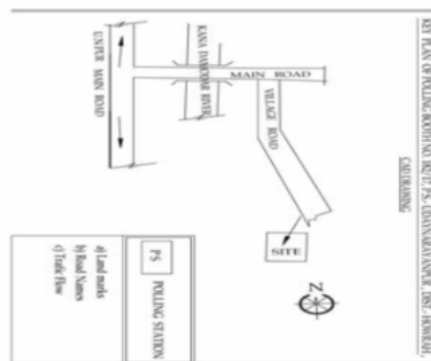

Key MAP View