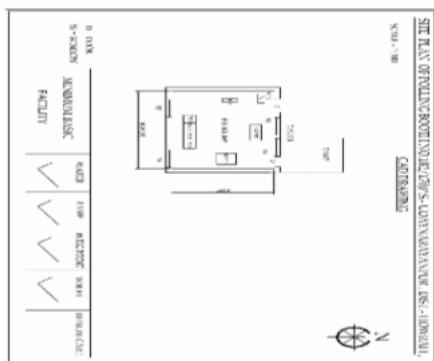

নির্বাচক নিবন্ধন আধিকারিকের স্বাক্ষর

Nazri Naksha

Google Map View

Polling Station Building Front View

Polling Station Front View

Cad View

Key MAP View

1	WB/25/176/285077	নাম : রেবতী আদক স্বামীর নাম: ফনীভূষণ আদক বাড়ির নং : n0039 বয়স : 84 লিঙ্গ : মহিলা	ফটো উপলব্ধ	2	XHS0685396	নাম : বাসন্তী আদক স্বামীর নাম: শিবায়ন আদক বাড়ির নং : n0145 বয়স : 43 লিঙ্গ : মহিলা	ফটো উপলব্ধ	3	XHS0685388	নাম : সুকুমার আদক পিতার নাম: লক্ষীকান্ত আদক বাড়ির নং : n0143 বয়স : 50 লিঙ্গ : পুরুষ	ফটো উপলব্ধ
4	XHS1470947	নাম : তাপসী আদক স্বামীর নাম: সুকুমার আদক বাড়ির নং : n0139 বয়স : 50 লিঙ্গ : মহিলা	ফটো উপলব্ধ	5	XHS1160670	নাম : বিকাশ আদক পিতার নাম: ফনীভূষণ আদক বাড়ির নং : n0039 বয়স : 46 লিঙ্গ : পুরুষ	ফটো উপলব্ধ	6	FTF1520196	নাম : তাপস আদক পিতার নাম: ফনীভূষণ আদক বাড়ির নং : n0039 বয়স : 50 লিঙ্গ : পুরুষ	ফটো উপলব্ধ
7	FTF2716298	নাম : বিশাখা মল্লিক স্বামীর নাম: স্বপন আদক বাড়ির নং : n0141 বয়স : 40 লিঙ্গ : মহিলা	ফটো উপলব্ধ	8	XHS0679837	নাম : বিপাশা আদক স্বামীর নাম: দেবরত আদক বাড়ির নং : n0156 বয়স : 41 লিঙ্গ : মহিলা	ফটো উপলব্ধ	9	XHS1485309	নাম : বন্দনা আদক স্বামীর নাম: বিকাশ আদক বাড়ির নং : n0199 বয়স : 33 লিঙ্গ : মহিলা	ফটো উপলব্ধ
10	XHS2155612	নাম : শুক্লা আদক পিতার নাম: তাপস আদক বাড়ির নং : এন0039 বয়স : 21 লিঙ্গ : মহিলা	ফটো উপলব্ধ	11	XHS2155620	নাম : লীনা আদক পিতার নাম: শিবায়ন আদক বাড়ির নং : এন0145 বয়স : 25 লিঙ্গ : মহিলা	ফটো উপলব্ধ	12	XHS1823772	নাম : অতনু কাঁড়ার পিতার নাম: অচিন্ত্য কাঁড়ার বাড়ির নং : বয়স : 25 লিঙ্গ : পুরুষ	ফটো উপলব্ধ
13	XHS1919034	নাম : নিমাই কাঁড়ার পিতার নাম: সতীশ চন্দ্র কাঁড়ার বাড়ির নং : N0085 বয়স : 71 লিঙ্গ : পুরুষ	ফটো উপলব্ধ	14	XHS1919026	নাম : মিলু কাঁড়ার স্বামীর নাম: নিমাই কাঁড়ার বাড়ির নং : N0085 বয়স : 55 লিঙ্গ : মহিলা	ফটো উপলব্ধ	15	FTF2267565	নাম : পিনাকি রঞ্জন কাঁড়ার পিতার নাম: তারকচন্দ্র কাঁড়ার বাড়ির নং : n0140 বয়স : 41 লিঙ্গ : পুরুষ	ফটো উপলব্ধ
16	FTF2979995	নাম : মৌতুষা কাঁড়ার স্বামীর নাম: সঞ্জীব কাঁড়ার বাড়ির নং : n0130 বয়স : 39 লিঙ্গ : মহিলা	ফটো উপলব্ধ	17	WB/25/176/285205	নাম : দেবু কাঁড়ার পিতার নাম: গোবিন্দ কাঁড়ার বাড়ির নং : n0040 বয়স : 63 লিঙ্গ : পুরুষ	ফটো উপলব্ধ	18	XHS1722628	নাম : সুনিতা কাঁড়ার পিতার নাম: শক্তিপদ কাঁড়ার বাড়ির নং : n0190 বয়স : 27 লিঙ্গ : মহিলা	ফটো উপলব্ধ
19	XHS1722644	নাম : মধুশ্রী কাঁড়ার স্বামীর নাম: বিনয় কুমার কাঁড়ার বাড়ির নং : n0192 বয়স : 29 লিঙ্গ : মহিলা	ফটো উপলব্ধ	20	XHS1781350	নাম : সুশান্ত খাঁড়া পিতার নাম: সুকুমার খাঁড়া বাড়ির নং : এন00 বয়স : 25 লিঙ্গ : পুরুষ	ফটো উপলব্ধ	21	XHS1692276	নাম : সুবীর খাঁড়া পিতার নাম: শীতল খাঁড়া বাড়ির নং : n0162 বয়স : 27 লিঙ্গ : পুরুষ	ফটো উপলব্ধ
22	XHS1823806	নাম : সুস্মিতা চোংগ্দার মন্ডল স্বামীর নাম: কৌশিক মন্ডল বাড়ির নং : বয়স : 30 লিঙ্গ : মহিলা	ফটো উপলব্ধ	23	FTF2705051	নাম : সোনালী জাটা স্বামীর নাম: মধুসূদন জাটা বাড়ির নং : এন001 বয়স : 38 লিঙ্গ : মহিলা	ফটো উপলব্ধ	24	XHS1722560	নাম : অনিতা দত্ত স্বামীর নাম: রাম চরন দত্ত বাড়ির নং : n0183 বয়স : 42 লিঙ্গ : মহিলা	ফটো উপলব্ধ
25	XHS1722610	নাম : পূর্ণিমা দলুই স্বামীর নাম: রণজিৎ দলুই বাড়ির নং : n0189 বয়স : 32 লিঙ্গ : মহিলা	ফটো উপলব্ধ	26	XHS1781368	নাম : সূরজ দলুই পিতার নাম: গণেশ দলুই বাড়ির নং : এন00 বয়স : 26 লিঙ্গ : পুরুষ	ফটো উপলব্ধ	27	XHS1692367	নাম : কাকলী দাস পিতার নাম: দিলীপ দাস বাড়ির নং : n0171 বয়স : 37 লিঙ্গ : মহিলা	ফটো উপলব্ধ
28	XHS1784024	নাম : স্বাগত দাস পিতার নাম: কমল কান্ত দাস বাড়ির নং : এন0035 বয়স : 25 লিঙ্গ : পুরুষ	ফটো উপলব্ধ	29	XHS1773183	নাম : তাপসী দাস পিতার নাম: হরিপদ দাস বাড়ির নং : n0206 বয়স : 28 লিঙ্গ : মহিলা	ফটো উপলব্ধ	30	XHS1773167	নাম : পিয়ালী দাস স্বামীর নাম: নির্মল দাস বাড়ির নং : n0204 বয়স : 28 লিঙ্গ : মহিলা	ফটো উপলব্ধ