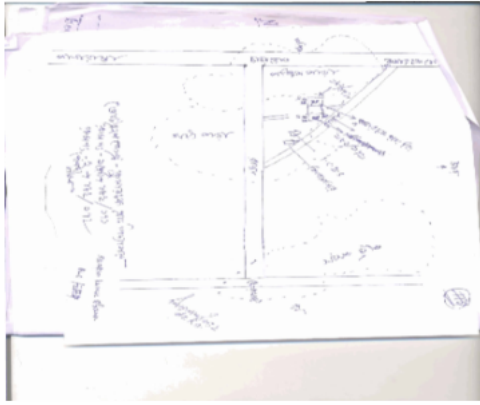

Nazri Naksha