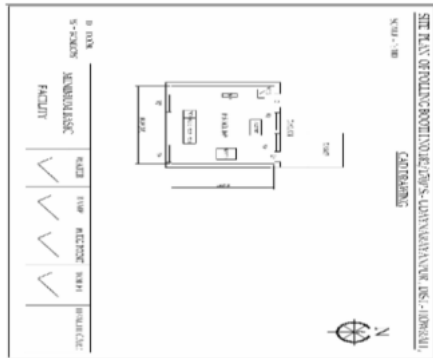

নির্বাচক নিবন্ধন আধিকারিকের স্বাক্ষর

Nazri Naksha

Google Map View

Polling Station Building Front View

Polling Station Front View

Cad View

Key MAP View

1 নাম : বরুণ কুমার ঘোষ পিতার নাম: তপন ঘোষ বাড়ির নং : বয়স : 25 লিঙ্গ : পুরুষ	XHS1823814 ফটো উপলব্ধ	2 নাম : বিকাশ কোলে পিতার নাম: ভজহরি কোলে বাড়ির নং : n0006 বয়স : 52 লিঙ্গ : পুরুষ	XHS2198778 ফটো উপলব্ধ	3 নাম : লুসি কোলে পিতার নাম: বিকাশ কোলে বাড়ির নং : এন0001 বয়স : 22 লিঙ্গ : মহিলা	XHS2129559 ফটো উপলব্ধ
4 নাম : অর্চনা কোলে স্বামীর নাম: তপন কোলে বাড়ির নং : n0006 বয়স : 55 লিঙ্গ : মহিলা	WB/25/176/279261 ফটো উপলব্ধ	5 নাম : তমাল কুন্ডু মায়ের নাম: শিখা কুন্ডু বাড়ির নং : n0006 বয়স : 36 লিঙ্গ : পুরুষ	XHS1161066 ফটো উপলব্ধ	6 নাম : শিখা কুন্ডু স্বামীর নাম: চাঁদু কুন্ডু বাড়ির নং : n0006 বয়স : 63 লিঙ্গ : মহিলা	FTF2796597 ফটো উপলব্ধ
7 নাম : মুনমুন কোলে স্বামীর নাম: বিকাশ কোলে বাড়ির নং : n0006 বয়স : 40 লিঙ্গ : মহিলা	FTF2709756 ফটো উপলব্ধ	8 নাম : মনিকা কোলে স্বামীর নাম: বিভাস কোলে বাড়ির নং : n0006 বয়স : 38 লিঙ্গ : মহিলা	XHS0689497 ফটো উপলব্ধ	9 নাম : বিভাষ কোলে পিতার নাম: ভজহরি কোলে বাড়ির নং : n0006 বয়স : 49 লিঙ্গ : পুরুষ	XHS1843796 ফটো উপলব্ধ
10 নাম : সাহেব কোলে পিতার নাম: তপন কোলে বাড়ির নং : n0006 বয়স : 31 লিঙ্গ : পুরুষ	XHS1471309 ফটো উপলব্ধ	11 নাম : তপন কোলে পিতার নাম: ভজহরি কোলে বাড়ির নং : n0006 বয়স : 61 লিঙ্গ : পুরুষ	XHS2222024 ফটো উপলব্ধ	12 নাম : কৃষ্ণা কোলে স্বামীর নাম: সঞ্জিব কোলে বাড়ির নং : n0002 বয়স : 42 লিঙ্গ : মহিলা	FTF2445930 ফটো উপলব্ধ
13 নাম : সঞ্জীব কোলে পিতার নাম: অনিল কোলে বাড়ির নং : n0002 বয়স : 51 লিঙ্গ : পুরুষ	WB/25/176/279636 ফটো উপলব্ধ	14 নাম : প্রসেনজিৎ বাডুই পিতার নাম: নিশিকান্তি বাডুই বাড়ির নং : n0003 বয়স : 32 লিঙ্গ : পুরুষ	XHS1293505 ফটো উপলব্ধ	15 নাম : রুপা কোলে স্বামীর নাম: কুশ কোলে বাড়ির নং : n0212 বয়স : 31 লিঙ্গ : মহিলা	XHS1692565 ফটো উপলব্ধ
16 নাম : মৌমিতা কোলে স্বামীর নাম: সৌভিক কোলে বাড়ির নং : n0203 বয়স : 29 লিঙ্গ : মহিলা	XHS1692474 ফটো উপলব্ধ	17 নাম : মল্লিকা কোলে স্বামীর নাম: সঞ্জীব কোলে বাড়ির নং : n0008 বয়স : 38 লিঙ্গ : মহিলা	XHS0689729 ফটো উপলব্ধ	18 নাম : মৌনিসা পাত্র স্বামীর নাম: সৌরভ পাত্র বাড়ির নং : চামরাইল বয়স : 24 লিঙ্গ : মহিলা	XHS2139939 ফটো উপলব্ধ
19 নাম : পাপিয়া কোলে স্বামীর নাম: কৌশিক কোলে বাড়ির নং : এন0010 বয়স : 27 লিঙ্গ : মহিলা	XHS1689025 ফটো উপলব্ধ	20 নাম : প্রত্যাষা কোলে পিতার নাম: প্রবীর কোলে বাড়ির নং : এন1৬৪ বয়স : 22 লিঙ্গ : মহিলা	XHS2090710 ফটো উপলব্ধ	21 নাম : মঙ্গলা কোলে স্বামীর নাম: শম্ভু কোলে বাড়ির নং : n0013 বয়স : 57 লিঙ্গ : মহিলা	XHS2077360 ফটো উপলব্ধ
22 নাম : চিরঞ্জিত কোলে পিতার নাম: শম্ভু কোলে বাড়ির নং : n0013 বয়স : 37 লিঙ্গ : পুরুষ	FTF2908465 ফটো উপলব্ধ	23 নাম : প্রশান্ত কোলে পিতার নাম: কাশীনাথ কোলে বাড়ির নং : n0008 বয়স : 38 লিঙ্গ : পুরুষ	XHS0689760 ফটো উপলব্ধ	24 নাম : যমুনা কোলে স্বামীর নাম: প্রশান্ত কোলে বাড়ির নং : n0008 বয়স : 32 লিঙ্গ : মহিলা	XHS1626506 ফটো উপলব্ধ
25 নাম : সৈকত কোলে পিতার নাম: তরুন কান্তি কোলে বাড়ির নং : n0007 বয়স : 33 লিঙ্গ : পুরুষ	XHS1293406 ফটো উপলব্ধ	26 নাম : অপর্ণা কোলে স্বামীর নাম: কার্তিক কোলে বাড়ির নং : n0008 বয়স : 50 লিঙ্গ : মহিলা	FTF1307149 ফটো উপলব্ধ	27 নাম : পূজা কোলে পিতার নাম: সৈকত কোলে বাড়ির নং : এন001 বয়স : 28 লিঙ্গ : মহিলা	NCS1682475 ফটো উপলব্ধ
28 নাম : লিপিকা কোলে স্বামীর নাম: লব কোলে বাড়ির নং : বয়স : 29 লিঙ্গ : মহিলা	XHS1821271 ফটো উপলব্ধ	29 নাম : মৌসুমী কোলে স্বামীর নাম: সৌরভ কোলে বাড়ির নং : N000 বয়স : 26 লিঙ্গ : মহিলা	XHS1919356 ফটো উপলব্ধ	30 নাম : রিমা কোলে পিতার নাম: প্রদীপ কোলে বাড়ির নং : n0228 বয়স : 27 লিঙ্গ : মহিলা	XHS1722719 ফটো উপলব্ধ