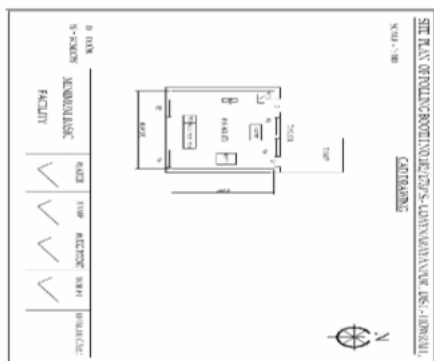

নির্বাচক নিবন্ধন আধিকারিকের স্বাক্ষর

Nazri Naksha

Google Map View

Polling Station Building Front View

Polling Station Front View

Cad View

Key MAP View

|   |                          |  |                          |  |                          |
|---|--------------------------|--|--------------------------|--|--------------------------|
| 1<br>নাম : রমা মাজী মন্ডল<br>স্বামীর নাম: বিশ্বজিৎ মজী<br>বাড়ির নং :<br>বয়স : 25 লিঙ্গ : মহিলা                  | XHS1822659<br>ফটো উপলব্ধ | 2<br>নাম : অমর আদক<br>পিতার নাম: দিলীপ আদক<br>বাড়ির নং : এন0139<br>বয়স : 22 লিঙ্গ : পুরুষ                      | XHS2090041<br>ফটো উপলব্ধ | 3<br>নাম : বুস্পা করাতি<br>স্বামীর নাম: সমর করাতি<br>বাড়ির নং : এন0131<br>বয়স : 22 লিঙ্গ : মহিলা         | XHS2090256<br>ফটো উপলব্ধ |
| 4<br>নাম : শুভ আদক<br>পিতার নাম: অষ্টপদ আদক<br>বাড়ির নং : এন0139<br>বয়স : 22 লিঙ্গ : পুরুষ                      | XHS2091478<br>ফটো উপলব্ধ | 5<br>নাম : বিশ্বজিৎ আদক<br>পিতার নাম: অশোক আদক<br>বাড়ির নং : এন0001<br>বয়স : 22 লিঙ্গ : পুরুষ                  | XHS2115947<br>ফটো উপলব্ধ | 6<br>নাম : সুরজিৎ আদক<br>পিতার নাম: অষ্টপদ আদক<br>বাড়ির নং : n0182<br>বয়স : 27 লিঙ্গ : পুরুষ             | XHS1723014<br>ফটো উপলব্ধ |
| 7<br>নাম : অন্তরা আদক<br>স্বামীর নাম: সুরজিত আদক<br>বাড়ির নং : এন0182<br>বয়স : 24 লিঙ্গ : মহিলা                 | XHS2176691<br>ফটো উপলব্ধ | 8<br>নাম : অভয় আদক<br>পিতার নাম: সমীর আদক<br>বাড়ির নং : এন0119<br>বয়স : 22 লিঙ্গ : মহিলা                      | XHS2091494<br>ফটো উপলব্ধ | 9<br>নাম : সুমন আদক<br>পিতার নাম: অষ্টপদ আদক<br>বাড়ির নং : n0166<br>বয়স : 29 লিঙ্গ : পুরুষ               | XHS1693027<br>ফটো উপলব্ধ |
| 10<br>নাম : রণী করতী<br>পিতার নাম: রাজু করাতি<br>বাড়ির নং : n0178<br>বয়স : 27 লিঙ্গ : পুরুষ                     | XHS1722974<br>ফটো উপলব্ধ | 11<br>নাম : অনিষা করাতি<br>স্বামীর নাম: লক্ষ্মী কান্ত করাতি<br>বাড়ির নং : এন0151<br>বয়স : 23 লিঙ্গ : মহিলা     | XHS2091510<br>ফটো উপলব্ধ | 12<br>নাম : রিস্পা করাতি<br>পিতার নাম: গণেশ করাতি<br>বাড়ির নং : এন0150<br>বয়স : 22 লিঙ্গ : মহিলা         | XHS2090199<br>ফটো উপলব্ধ |
| 13<br>নাম : অরিঞ্জয় করাতি<br>পিতার নাম: গৌতম কুমার করাতি<br>বাড়ির নং : n0095<br>বয়স : 30 লিঙ্গ : পুরুষ         | XHS1545912<br>ফটো উপলব্ধ | 14<br>নাম : রিয়া করাতি<br>স্বামীর নাম: দেবু করাতি<br>বাড়ির নং : n0174<br>বয়স : 27 লিঙ্গ : মহিলা               | XHS1722933<br>ফটো উপলব্ধ | 15<br>নাম : রুনা করাতি(টাকী)<br>স্বামীর নাম: বাবলু করাতি<br>বাড়ির নং : n0243<br>বয়স : 43 লিঙ্গ : মহিলা   | FTF2982320<br>ফটো উপলব্ধ |
| 16<br>নাম : শুভঙ্কর কাঁড়ার<br>পিতার নাম: দানু কাঁড়ার<br>বাড়ির নং :<br>বয়স : 27 লিঙ্গ : পুরুষ                  | XHS1822642<br>ফটো উপলব্ধ | 17<br>নাম : পারমিতা কাঁড়ার<br>স্বামীর নাম: পল্টু কাঁড়ার<br>বাড়ির নং : n0026<br>বয়স : 30 লিঙ্গ : মহিলা        | XHS1752609<br>ফটো উপলব্ধ | 18<br>নাম : রিয়া কাঁড়ার<br>স্বামীর নাম: কার্তিক কাঁড়ার<br>বাড়ির নং : N0008<br>বয়স : 24 লিঙ্গ : মহিলা  | XHS1928563<br>ফটো উপলব্ধ |
| 19<br>নাম : বনশ্রী সাউ<br>স্বামীর নাম: তপন সাউ<br>বাড়ির নং : N0046<br>বয়স : 27 লিঙ্গ : মহিলা                    | XHS1929066<br>ফটো উপলব্ধ | 20<br>নাম : মহাদেব কাঁড়ার<br>পিতার নাম: আনন্দ কাঁড়ার<br>বাড়ির নং : N0010<br>বয়স : 24 লিঙ্গ : পুরুষ           | XHS1928639<br>ফটো উপলব্ধ | 21<br>নাম : সৈকত কাঁড়ার<br>স্বামীর নাম: অমিতা কাঁড়ার<br>বাড়ির নং : N000<br>বয়স : 26 লিঙ্গ : পুরুষ      | XHS1928191<br>ফটো উপলব্ধ |
| 22<br>নাম : অনিন্দিতা কাঁড়ার<br>স্বামীর নাম: সুমিত রঞ্জন কাঁড়ার<br>বাড়ির নং : নং046<br>বয়স : 49 লিঙ্গ : মহিলা | XHS1927789<br>ফটো উপলব্ধ | 23<br>নাম : সুমিত রঞ্জন কাঁড়ার<br>পিতার নাম: সরোজ রঞ্জন কাঁড়ার<br>বাড়ির নং : নং046<br>বয়স : 53 লিঙ্গ : পুরুষ | XHS1927706<br>ফটো উপলব্ধ | 24<br>নাম : অশ্বত্থা কাঁড়ার<br>স্বামীর নাম: অরুণ কাঁড়ার<br>বাড়ির নং : n0027<br>বয়স : 61 লিঙ্গ : মহিলা  | XHS1843978<br>ফটো উপলব্ধ |
| 25<br>নাম : সনাতন কাঁড়ার<br>পিতার নাম: ভজহার কাঁড়ার<br>বাড়ির নং : n0024<br>বয়স : 73 লিঙ্গ : পুরুষ             | XHS1998988<br>ফটো উপলব্ধ | 26<br>নাম : তন্ময় কাঁড়ার<br>পিতার নাম: হারাধন কাঁড়ার<br>বাড়ির নং : n0002<br>বয়স : 36 লিঙ্গ : পুরুষ          | FTF2981876<br>ফটো উপলব্ধ | 27<br>নাম : সুচিত্রা কাঁড়ার<br>স্বামীর নাম: সনাতন কাঁড়ার<br>বাড়ির নং : n0024<br>বয়স : 67 লিঙ্গ : মহিলা | XHS1998970<br>ফটো উপলব্ধ |
| 28<br>নাম : সন্দীপ কাঁড়ার<br>পিতার নাম: সনাতন কাঁড়ার<br>বাড়ির নং : n0024<br>বয়স : 46 লিঙ্গ : পুরুষ            | FTF2458750<br>ফটো উপলব্ধ | 29<br>নাম : শঙ্কর কাঁড়ার<br>পিতার নাম: জীবনকৃষ্ণ কাঁড়ার<br>বাড়ির নং : n0001<br>বয়স : 75 লিঙ্গ : পুরুষ        | XHS1998962<br>ফটো উপলব্ধ | 30<br>নাম : নবকুমার কাঁড়ার<br>পিতার নাম: সত্য কাঁড়ার<br>বাড়ির নং : N0026<br>বয়স : 62 লিঙ্গ : পুরুষ     | XHS1928985<br>ফটো উপলব্ধ |