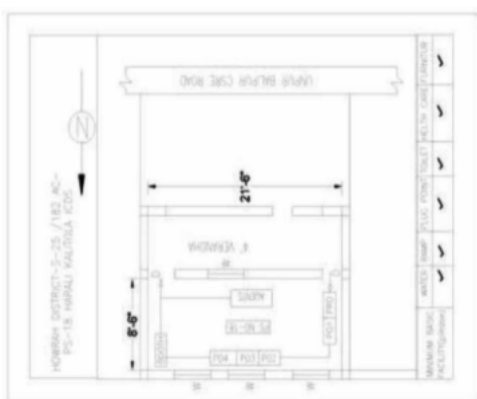

নির্বাচক নিবন্ধন আধিকারিকের স্বাক্ষর

Nazri Naksha

Google Map View

Polling Station Building Front View

Polling Station Front View

Cad View

Key MAP View

1 নাম : প্রিয়া শাসমল মায়ের নাম: ঝরনা শাসমল বাড়ির নং : এন0135 বয়স : 21 লিঙ্গ : মহিলা	XHS2161891 ফটো উপলব্ধ	2 নাম : মৌসুমী কর শাসমল স্বামীর নাম: অমিত কুমার শাসমল বাড়ির নং : N0115 বয়স : 33 লিঙ্গ : মহিলা	XHS1940808 ফটো উপলব্ধ	3 নাম : বিক্রম খাঁ পিতার নাম: স্বপন খাঁ বাড়ির নং : N000 বয়স : 24 লিঙ্গ : পুরুষ	XHS1939651 ফটো উপলব্ধ
4 নাম : পত্রিকা খাঁ পিতার নাম: প্রশান্ত খাঁ বাড়ির নং : এন0081 বয়স : 23 লিঙ্গ : মহিলা	XHS2019016 ফটো উপলব্ধ	5 নাম : মনসা খাঁ পিতার নাম: নিরঞ্জন খাঁ বাড়ির নং : এন0089 বয়স : 23 লিঙ্গ : পুরুষ	XHS2018968 ফটো উপলব্ধ	6 নাম : স্বরূপ খাঁ পিতার নাম: কার্তিক খাঁ বাড়ির নং : এন0082 বয়স : 23 লিঙ্গ : পুরুষ	XHS2018976 ফটো উপলব্ধ
7 নাম : মৌসুমী খান স্বামীর নাম: অনিমেষ খান বাড়ির নং : এন0212 বয়স : 22 লিঙ্গ : মহিলা	XHS2162030 ফটো উপলব্ধ	8 নাম : অনিমেষ খাঁ পিতার নাম: গোবিন্দ খাঁ বাড়ির নং : n0212 বয়স : 27 লিঙ্গ : পুরুষ	XHS1711639 ফটো উপলব্ধ	9 নাম : সৌভাগ্য খাঁ পিতার নাম: প্রশান্ত খাঁ বাড়ির নং : এন0001 বয়স : 22 লিঙ্গ : পুরুষ	XHS2115319 ফটো উপলব্ধ
10 নাম : প্রতিমা খাঁ স্বামীর নাম: চিরনজিত খাঁ বাড়ির নং : এন0086 বয়স : 23 লিঙ্গ : মহিলা	XHS2018984 ফটো উপলব্ধ	11 নাম : নির্মল খাঁ পিতার নাম: উপেন্দ্রনাথ খাঁ বাড়ির নং : এন0090 বয়স : 22 লিঙ্গ : পুরুষ	XHS2119584 ফটো উপলব্ধ	12 নাম : বাচ্চু খাঁ পিতার নাম: কর্তিক খাঁ বাড়ির নং : এন0082 বয়স : 25 লিঙ্গ : পুরুষ	XHS1778760 ফটো উপলব্ধ
13 নাম : কমল ঘোষ পিতার নাম: লক্ষন ঘোষ বাড়ির নং : n0056 বয়স : 47 লিঙ্গ : পুরুষ	FTF2311678 ফটো উপলব্ধ	14 নাম : সৌরভ ঘোষ পিতার নাম: তাপস ঘোষ বাড়ির নং : n0055 বয়স : 28 লিঙ্গ : পুরুষ	XHS1583418 ফটো উপলব্ধ	15 নাম : টুম্পা ঘোষ স্বামীর নাম: অমিত কুমার ঘোষ বাড়ির নং : n0012 বয়স : 32 লিঙ্গ : মহিলা	XHS1583475 ফটো উপলব্ধ
16 নাম : মালতি ঘোষ স্বামীর নাম: সুফল ঘোষ বাড়ির নং : n0055 বয়স : 81 লিঙ্গ : মহিলা	WB/25/176/060119 ফটো উপলব্ধ	17 নাম : টুকাবালী ঘোষ স্বামীর নাম: মানিক ঘোষ বাড়ির নং : n0014 বয়স : 66 লিঙ্গ : মহিলা	WB/25/176/060260 ফটো উপলব্ধ	#2 18 নাম : স্বপ্না ঘোষ স্বামীর নাম: আনন্দ ঘোষ বাড়ির নং : n0011 বয়স : 53 লিঙ্গ : মহিলা	XHS2352524 ফটো উপলব্ধ
19 নাম : লক্ষন ঘোষ পিতার নাম: সুরেন ঘোষ বাড়ির নং : n0062 বয়স : 71 লিঙ্গ : পুরুষ	WB/25/176/060073 ফটো উপলব্ধ	20 নাম : চাঁপাবালী ঘোষ স্বামীর নাম: কৃষ্ণপদ ঘোষ বাড়ির নং : n0013 বয়স : 76 লিঙ্গ : মহিলা	WB/25/176/060191 ফটো উপলব্ধ	21 নাম : নমিতা সাউ স্বামীর নাম: রামাশংকর সাউ বাড়ির নং : n0013 বয়স : 55 লিঙ্গ : মহিলা	WB/24/166/123470 ফটো উপলব্ধ
22 নাম : গোবিন্দ খাঁ পিতার নাম: তিলক খাঁ বাড়ির নং : n0062 বয়স : 71 লিঙ্গ : পুরুষ	WB/25/176/060445 ফটো উপলব্ধ	23 নাম : কানন খাঁ স্বামীর নাম: গোবিন্দ খাঁ বাড়ির নং : n0062 বয়স : 63 লিঙ্গ : মহিলা	WB/25/176/060320 ফটো উপলব্ধ	24 নাম : হরেকৃষ্ণ খাঁ পিতার নাম: তিলক খাঁ বাড়ির নং : n0062 বয়স : 51 লিঙ্গ : পুরুষ	WB/25/176/060442 ফটো উপলব্ধ
25 নাম : অষ্ট খাঁ স্বামীর নাম: হরিকৃষ্ণ খাঁ বাড়ির নং : n0062 বয়স : 58 লিঙ্গ : মহিলা	FTF2311587 ফটো উপলব্ধ	26 নাম : আনন্দ ঘোষ পিতার নাম: মদন ঘোষ বাড়ির নং : n0011 বয়স : 63 লিঙ্গ : পুরুষ	WB/25/176/060338 ফটো উপলব্ধ	27 নাম : হারাধন ঘোষ পিতার নাম: মানিক ঘোষ বাড়ির নং : n0014 বয়স : 40 লিঙ্গ : পুরুষ	FTF2311637 ফটো উপলব্ধ
28 নাম : তারক ঘোষ পিতার নাম: মানিক ঘোষ বাড়ির নং : n0014 বয়স : 31 লিঙ্গ : পুরুষ	XHS1328731 ফটো উপলব্ধ	29 নাম : প্রিয়ান্বিতা ঘোষ স্বামীর নাম: অরবিন্দ ঘোষ বাড়ির নং : n0057 বয়স : 29 লিঙ্গ : মহিলা	XHS1509090 ফটো উপলব্ধ	30 নাম : লক্ষীকান্ত ঘোষ পিতার নাম: তাপস কুমার ঘোষ বাড়ির নং : n0184 বয়স : 27 লিঙ্গ : পুরুষ	XHS1662543 ফটো উপলব্ধ