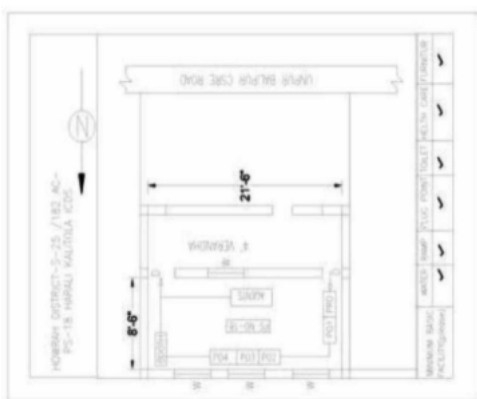

Nazri Naksha