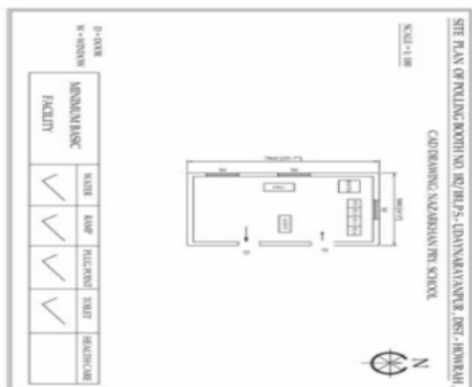

নির্বাচক নিবন্ধন আধিকারিকের স্বাক্ষর

Nazri Naksha

Google Map View

Polling Station Building Front View

Polling Station Front View

Cad View

Key MAP View

1 নাম : মান্নি মাম্মা স্বামীর নাম : সুব্রত মাম্মা বাড়ির নং : 01 বয়স : 26 লিঙ্গ : মহিলা	XHS1834407 ফটো উপলব্ধ	2 নাম : প্রিয়া কুণ্ডু স্বামীর নাম : রুপম কুণ্ডু বাড়ির নং : n0003 বয়স : 32 লিঙ্গ : মহিলা	XHS1302942 ফটো উপলব্ধ	3 নাম : পল্লবী ঘোষ স্বামীর নাম : রামকৃষ্ণ ঘোষ বাড়ির নং : N0001 বয়স : 28 লিঙ্গ : মহিলা	XHS1922129 ফটো উপলব্ধ
4 নাম : রবীন্দ্রনাথ কুণ্ডু পিতার নাম : যুগোল কুণ্ডু বাড়ির নং : n0003 বয়স : 74 লিঙ্গ : পুরুষ	WB/25/175/105227 ফটো উপলব্ধ	5 নাম : রীতা কুণ্ডু স্বামীর নাম : রবীন্দ্রনাথ কুণ্ডু বাড়ির নং : n0003 বয়স : 65 লিঙ্গ : মহিলা	WB/25/175/105226 ফটো উপলব্ধ	6 নাম : রুপম কুণ্ডু পিতার নাম : রবীন্দ্রনাথ কুণ্ডু বাড়ির নং : n0003 বয়স : 46 লিঙ্গ : পুরুষ	GXJ3169356 ফটো উপলব্ধ
7 নাম : সুমনা কুন্ডু স্বামীর নাম : সুরজিৎ কুন্ডু বাড়ির নং : n0001 বয়স : 35 লিঙ্গ : মহিলা	XHS1164383 ফটো উপলব্ধ	8 নাম : গীতা কুণ্ডু স্বামীর নাম : নীলকুমার কুণ্ডু বাড়ির নং : n0001 বয়স : 57 লিঙ্গ : মহিলা	WB/25/175/105104 ফটো উপলব্ধ	9 নাম : নীলকুমার কুণ্ডু পিতার নাম : মনীন্দ্রনাথ কুণ্ডু বাড়ির নং : n0001 বয়স : 65 লিঙ্গ : পুরুষ	WB/25/175/105617 ফটো উপলব্ধ
10 নাম : অণীমা কুণ্ডু স্বামীর নাম : শিবনাথ কুণ্ডু বাড়ির নং : n0001 বয়স : 66 লিঙ্গ : মহিলা	WB/25/175/105105 ফটো উপলব্ধ	11 নাম : শিবনাথ কুণ্ডু পিতার নাম : মনীন্দ্রনাথ কুণ্ডু বাড়ির নং : n0001 বয়স : 73 লিঙ্গ : পুরুষ	WB/25/175/105161 ফটো উপলব্ধ	12 নাম : সুরজিৎ কুণ্ডু পিতার নাম : শিবনাথ কুণ্ডু বাড়ির নং : n0001 বয়স : 45 লিঙ্গ : পুরুষ	GXJ2006856 ফটো উপলব্ধ
13 নাম : দেবিকা কুণ্ডু স্বামীর নাম : শিবনাথ কুণ্ডু বাড়ির নং : n0001 বয়স : 69 লিঙ্গ : মহিলা	WB/25/175/105803 ফটো উপলব্ধ	14 নাম : প্রিয়া ধাড়া পিতার নাম : সুশান্ত ধাড়া বাড়ির নং : N0001 বয়স : 25 লিঙ্গ : মহিলা	XHS1922103 ফটো উপলব্ধ	15 নাম : বিক্রম সীট পিতার নাম : সুশান্ত সীট বাড়ির নং : N0001 বয়স : 24 লিঙ্গ : পুরুষ	XHS1922087 ফটো উপলব্ধ
16 নাম : শ্রাবন্তী ঘাঁটি স্বামীর নাম : রমেন ঘাঁটি বাড়ির নং : n0301 বয়স : 27 লিঙ্গ : মহিলা	YAF2014520 ফটো উপলব্ধ	17 নাম : রমেন ঘাঁটি পিতার নাম : রাজ কুমার ঘাঁটি বাড়ির নং : n0210 বয়স : 28 লিঙ্গ : পুরুষ	XHS1773274 ফটো উপলব্ধ	18 নাম : রমা ঘোষ স্বামীর নাম : সঞ্জয় ঘোষ বাড়ির নং : n0033 বয়স : 35 লিঙ্গ : মহিলা	XHS1629641 ফটো উপলব্ধ
19 নাম : মৌমিতা ঘোষ স্বামীর নাম : রাজীব কুমার ঘোষ বাড়ির নং : n0280 বয়স : 31 লিঙ্গ : মহিলা	XHS1694892 ফটো উপলব্ধ	20 নাম : সজা ঘোষ পিতার নাম : উৎপল ঘোষ বাড়ির নং : n0291 বয়স : 27 লিঙ্গ : মহিলা	XHS1695006 ফটো উপলব্ধ	21 নাম : অপর্ণা ঘোষ পিতার নাম : অরবিন্দ ঘোষ বাড়ির নং : N0208 বয়স : 25 লিঙ্গ : মহিলা	XHS1922384 ফটো উপলব্ধ
22 নাম : সৈকত ঘোষ পিতার নাম : নিতাই ঘোষ বাড়ির নং : N000 বয়স : 24 লিঙ্গ : পুরুষ	XHS1922202 ফটো উপলব্ধ	23 নাম : প্রিয়ান্বিতা ঘোষ স্বামীর নাম : অরুণ ঘোষ বাড়ির নং : বয়স : 29 লিঙ্গ : মহিলা	XHS1826858 ফটো উপলব্ধ	24 নাম : অয়ন ঘোষ পিতার নাম : অরুণ ঘোষ বাড়ির নং : বয়স : 25 লিঙ্গ : পুরুষ	XHS1826908 ফটো উপলব্ধ
25 নাম : পায়েল ঘোষ স্বামীর নাম : উজ্জ্বল ঘোষ বাড়ির নং : বয়স : 25 লিঙ্গ : মহিলা	XHS1826866 ফটো উপলব্ধ	26 নাম : ঈশান ঘোষ পিতার নাম : অভয় ঘোষ বাড়ির নং : বয়স : 28 লিঙ্গ : পুরুষ	XHS1826874 ফটো উপলব্ধ	27 নাম : ভবতারন ঘোষ পিতার নাম : বাবুরাম ঘোষ বাড়ির নং : n0011 বয়স : 71 লিঙ্গ : পুরুষ	WB/25/175/105540 ফটো উপলব্ধ
28 নাম : সঞ্জয় ঘোষ পিতার নাম : রনজিত ঘোষ বাড়ির নং : n0033 বয়স : 40 লিঙ্গ : পুরুষ	XHS0736660 ফটো উপলব্ধ	29 নাম : তাপসী ঘোষ স্বামীর নাম : দিলীপ ঘোষ বাড়ির নং : n0237 বয়স : 51 লিঙ্গ : মহিলা	XHS1500859 ফটো উপলব্ধ	30 নাম : রাজু ঘোষ পিতার নাম : দিলীপ ঘোষ বাড়ির নং : n0238 বয়স : 34 লিঙ্গ : পুরুষ	XHS1500867 ফটো উপলব্ধ