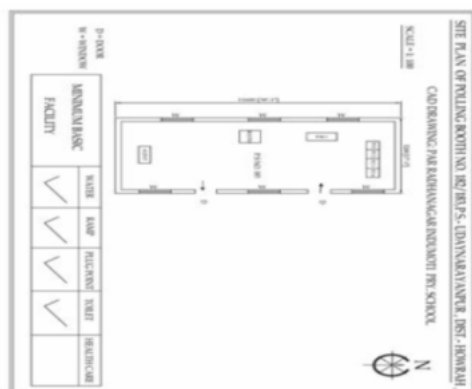

নির্বাচক নিবন্ধন আধিকারিকের স্বাক্ষর

Nazri Naksha

Google Map View

Polling Station Building Front View

Polling Station Front View

Cad View

Key MAP View

1 নাম : তুসি স্বামীর নাম: পৌতম ঝামড়া বাড়ির নং : n0314 বয়স : 40 লিঙ্গ : মহিলা	XHS1072784 ফটো উপলব্ধ	2 নাম : অপর্ণা (পাল চৌধুরী)সরকার স্বামীর নাম: অর্পন সরকার বাড়ির নং : n0220 বয়স : 40 লিঙ্গ : মহিলা	GXJ3267168 ফটো উপলব্ধ	3 নাম : সঞ্জীব অধিকারী পিতার নাম: শশধর অধিকারী বাড়ির নং : n0040 বয়স : 47 লিঙ্গ : পুরুষ	GXJ2321990 ফটো উপলব্ধ
4 নাম : সোনামনি অধিকারী স্বামীর নাম: সঞ্জীব অধিকারী বাড়ির নং : n0040 বয়স : 40 লিঙ্গ : মহিলা	GXJ3018637 ফটো উপলব্ধ	5 নাম : পারমিতা অধিকারী স্বামীর নাম: সুরোজিৎ অধিকারী বাড়ির নং : n0040 বয়স : 39 লিঙ্গ : মহিলা	GXJ3018611 ফটো উপলব্ধ	6 নাম : জ্যোৎস্না কুন্ড স্বামীর নাম: স্বপন কুন্ড বাড়ির নং : n0040 বয়স : 66 লিঙ্গ : মহিলা	WB/25/175/111304 ফটো উপলব্ধ
7 নাম : শশধর অধিকারী পিতার নাম: মেথর চন্দ্র অধিকারী বাড়ির নং : n0040 বয়স : 70 লিঙ্গ : পুরুষ	XHS2025658 ফটো উপলব্ধ	8 নাম : সরস্বতী পাত্র পিতার নাম: কাশীনাথ পাত্র বাড়ির নং : এন০০৪০ বয়স : 38 লিঙ্গ : মহিলা	YAF1807486 ফটো উপলব্ধ	9 নাম : নমিতা অধিকারী স্বামীর নাম: শশধর অধিকারী বাড়ির নং : n0040 বয়স : 65 লিঙ্গ : মহিলা	WB/25/175/111343 ফটো উপলব্ধ
10 নাম : সুরজিৎ অধিকারী পিতার নাম: শশধর অধিকারী বাড়ির নং : n0040 বয়স : 44 লিঙ্গ : পুরুষ	GXJ3018629 ফটো উপলব্ধ	11 নাম : মৌসুমী কারকুন স্বামীর নাম: প্রবীর কারকুন বাড়ির নং : n0061 বয়স : 41 লিঙ্গ : মহিলা	XHS0745604 ফটো উপলব্ধ	12 নাম : প্রবীর কুমার কারকুন পিতার নাম: কেনারাম কারকুন বাড়ির নং : n0061 বয়স : 42 লিঙ্গ : পুরুষ	GXJ2709988 ফটো উপলব্ধ
13 নাম : শ্যামলী কারকুন স্বামীর নাম: কেনারাম কারকুন বাড়ির নং : n0061 বয়স : 61 লিঙ্গ : মহিলা	WB/25/175/111242 ফটো উপলব্ধ	14 নাম : শ্যামসুন্দর হাল পিতার নাম: বলরাম হাল বাড়ির নং : n0061 বয়স : 34 লিঙ্গ : পুরুষ	XHS1296235 ফটো উপলব্ধ	15 নাম : তিলকা খাঁড়া স্বামীর নাম: চন্দ্রশেখর খাঁড়া বাড়ির নং : n0084 বয়স : 71 লিঙ্গ : মহিলা	XHS1416106 ফটো উপলব্ধ
16 নাম : রাজকুমার খাঁড়া পিতার নাম: চন্দ্রশেখর খাঁড়া বাড়ির নং : n0084 বয়স : 56 লিঙ্গ : পুরুষ	WB/25/175/111463 ফটো উপলব্ধ	17 নাম : আল্পনা খাঁড়া স্বামীর নাম: রাজকুমার খাঁড়া বাড়ির নং : n0084 বয়স : 39 লিঙ্গ : মহিলা	XHS1067834 ফটো উপলব্ধ	18 নাম : স্বপন খাঁড়া পিতার নাম: চন্দ্রশেখর খাঁড়া বাড়ির নং : n0084 বয়স : 54 লিঙ্গ : পুরুষ	WB/25/175/111066 ফটো উপলব্ধ
19 নাম : কাঞ্চন খাঁড়া স্বামীর নাম: স্বপন খাঁড়া বাড়ির নং : n0084 বয়স : 51 লিঙ্গ : মহিলা	GXJ3171501 ফটো উপলব্ধ	20 নাম : প্রশান্ত খাঁড়া পিতার নাম: চন্দ্রশেখর খাঁড়া বাড়ির নং : n0084 বয়স : 40 লিঙ্গ : পুরুষ	XHS0745729 ফটো উপলব্ধ	21 নাম : রুমা খাঁড়া স্বামীর নাম: উজ্জল খাঁড়া বাড়ির নং : n0084 বয়স : 45 লিঙ্গ : মহিলা	XHS1067842 ফটো উপলব্ধ
22 নাম : উজ্জল খাঁড়া পিতার নাম: চন্দ্র শেখর খাঁড়া বাড়ির নং : n0084 বয়স : 44 লিঙ্গ : পুরুষ	XHS1166008 ফটো উপলব্ধ	23 নাম : কান্তিক খাঁড়া পিতার নাম: চন্দ্র শেখর খাঁড়া বাড়ির নং : n0084 বয়স : 40 লিঙ্গ : পুরুষ	XHS1165992 ফটো উপলব্ধ	24 নাম : লক্ষী খাঁড়া স্বামীর নাম: কান্তিক খাঁড়া বাড়ির নং : n0084 বয়স : 31 লিঙ্গ : মহিলা	XHS1547934 ফটো উপলব্ধ
25 নাম : বিশ্বনাথ খাঁড়া পিতার নাম: সত্য খাঁড়া বাড়ির নং : n0086 বয়স : 71 লিঙ্গ : পুরুষ	WB/25/175/111058 ফটো উপলব্ধ	26 নাম : লক্ষী খাঁড়া স্বামীর নাম: বিশ্বনাথ খাঁড়া বাড়ির নং : n0086 বয়স : 69 লিঙ্গ : মহিলা	WB/25/175/111109 ফটো উপলব্ধ	27 নাম : সমীর খাঁড়া পিতার নাম: বিশ্বনাথ খাঁড়া বাড়ির নং : n0086 বয়স : 44 লিঙ্গ : পুরুষ	XHS0745653 ফটো উপলব্ধ
28 নাম : পার্বতী খাঁড়া স্বামীর নাম: সমীর খাঁড়া বাড়ির নং : n0086 বয়স : 38 লিঙ্গ : মহিলা	XHS1238229 ফটো উপলব্ধ	29 নাম : গনেশ খাঁড়া পিতার নাম: সত্য খাঁড়া বাড়ির নং : n0086 বয়স : 56 লিঙ্গ : পুরুষ	GXJ2710010 ফটো উপলব্ধ	30 নাম : শিখা খাঁড়া স্বামীর নাম: গনেশ খাঁড়া বাড়ির নং : n0086 বয়স : 48 লিঙ্গ : মহিলা	GXJ2710028 ফটো উপলব্ধ