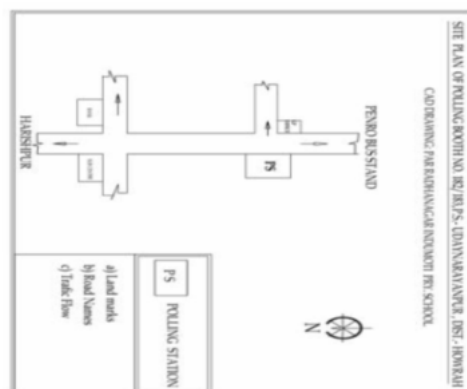

নির্বাচক নিবন্ধন আধিকারিকের স্বাক্ষর

Nazri Naksha

Google Map View

Polling Station Building Front View

Polling Station Front View

Cad View

Key MAP View

1 নাম : তুসি স্বামীর নাম: পৌতম ঝামড়া বাড়ির নং : n0314 বয়স : 40 লিঙ্গ : মহিলা	XHS1072784 ফটো উপলব্ধ	2 নাম : অপর্ণা (পাল চৌধুরী)সরকার স্বামীর নাম: অর্পন সরকার বাড়ির নং : n0220 বয়স : 40 লিঙ্গ : মহিলা	GXJ3267168 ফটো উপলব্ধ	3 নাম : সঞ্জীব অধিকারী পিতার নাম: শশধর অধিকারী বাড়ির নং : n0040 বয়স : 47 লিঙ্গ : পুরুষ	GXJ2321990 ফটো উপলব্ধ
4 নাম : সোনামনি অধিকারী স্বামীর নাম: সঞ্জীব অধিকারী বাড়ির নং : n0040 বয়স : 40 লিঙ্গ : মহিলা	GXJ3018637 ফটো উপলব্ধ	5 নাম : পারমিতা অধিকারী স্বামীর নাম: সুরোজিৎ অধিকারী বাড়ির নং : n0040 বয়স : 39 লিঙ্গ : মহিলা	GXJ3018611 ফটো উপলব্ধ	6 নাম : জ্যোৎস্না কুন্ড স্বামীর নাম: স্বপন কুন্ড বাড়ির নং : n0040 বয়স : 66 লিঙ্গ : মহিলা	WB/25/175/111304 ফটো উপলব্ধ
7 নাম : শশধর অধিকারী পিতার নাম: মেথর চন্দ্র অধিকারী বাড়ির নং : n0040 বয়স : 70 লিঙ্গ : পুরুষ	XHS2025658 ফটো উপলব্ধ	8 নাম : সরস্বতী পাত্র পিতার নাম: কাশীনাথ পাত্র বাড়ির নং : এন০০৪০ বয়স : 38 লিঙ্গ : মহিলা	YAF1807486 ফটো উপলব্ধ	9 নাম : নমিতা অধিকারী স্বামীর নাম: শশধর অধিকারী বাড়ির নং : n0040 বয়স : 65 লিঙ্গ : মহিলা	WB/25/175/111343 ফটো উপলব্ধ
10 নাম : সুরজিৎ অধিকারী পিতার নাম: শশধর অধিকারী বাড়ির নং : n0040 বয়স : 44 লিঙ্গ : পুরুষ	GXJ3018629 ফটো উপলব্ধ	11 নাম : মৌসুমী কারকুন স্বামীর নাম: প্রবীর কারকুন বাড়ির নং : n0061 বয়স : 41 লিঙ্গ : মহিলা	XHS0745604 ফটো উপলব্ধ	12 নাম : প্রবীর কুমার কারকুন পিতার নাম: কেনারাম কারকুন বাড়ির নং : n0061 বয়স : 42 লিঙ্গ : পুরুষ	GXJ2709988 ফটো উপলব্ধ
13 নাম : শ্যামলী কারকুন স্বামীর নাম: কেনারাম কারকুন বাড়ির নং : n0061 বয়স : 61 লিঙ্গ : মহিলা	WB/25/175/111242 ফটো উপলব্ধ	14 নাম : শ্যামসুন্দর হাল পিতার নাম: বলরাম হাল বাড়ির নং : n0061 বয়স : 34 লিঙ্গ : পুরুষ	XHS1296235 ফটো উপলব্ধ	15 নাম : তিলকা খাঁড়া স্বামীর নাম: চন্দ্রশেখর খাঁড়া বাড়ির নং : n0084 বয়স : 71 লিঙ্গ : মহিলা	XHS1416106 ফটো উপলব্ধ
16 নাম : রাজকুমার খাঁড়া পিতার নাম: চন্দ্রশেখর খাঁড়া বাড়ির নং : n0084 বয়স : 56 লিঙ্গ : পুরুষ	WB/25/175/111463 ফটো উপলব্ধ	17 নাম : আল্পনা খাঁড়া স্বামীর নাম: রাজকুমার খাঁড়া বাড়ির নং : n0084 বয়স : 39 লিঙ্গ : মহিলা	XHS1067834 ফটো উপলব্ধ	18 নাম : স্বপন খাঁড়া পিতার নাম: চন্দ্রশেখর খাঁড়া বাড়ির নং : n0084 বয়স : 54 লিঙ্গ : পুরুষ	WB/25/175/111066 ফটো উপলব্ধ
19 নাম : কাঞ্চন খাঁড়া স্বামীর নাম: স্বপন খাঁড়া বাড়ির নং : n0084 বয়স : 51 লিঙ্গ : মহিলা	GXJ3171501 ফটো উপলব্ধ	20 নাম : প্রশান্ত খাঁড়া পিতার নাম: চন্দ্রশেখর খাঁড়া বাড়ির নং : n0084 বয়স : 40 লিঙ্গ : পুরুষ	XHS0745729 ফটো উপলব্ধ	21 নাম : রুমা খাঁড়া স্বামীর নাম: উজ্জল খাঁড়া বাড়ির নং : n0084 বয়স : 45 লিঙ্গ : মহিলা	XHS1067842 ফটো উপলব্ধ
22 নাম : উজ্জল খাঁড়া পিতার নাম: চন্দ্র শেখর খাঁড়া বাড়ির নং : n0084 বয়স : 44 লিঙ্গ : পুরুষ	XHS1166008 ফটো উপলব্ধ	23 নাম : কান্তিক খাঁড়া পিতার নাম: চন্দ্র শেখর খাঁড়া বাড়ির নং : n0084 বয়স : 40 লিঙ্গ : পুরুষ	XHS1165992 ফটো উপলব্ধ	24 নাম : লক্ষী খাঁড়া স্বামীর নাম: কান্তিক খাঁড়া বাড়ির নং : n0084 বয়স : 31 লিঙ্গ : মহিলা	XHS1547934 ফটো উপলব্ধ
25 নাম : বিশ্বনাথ খাঁড়া পিতার নাম: সত্য খাঁড়া বাড়ির নং : n0086 বয়স : 71 লিঙ্গ : পুরুষ	WB/25/175/111058 ফটো উপলব্ধ	26 নাম : লক্ষী খাঁড়া স্বামীর নাম: বিশ্বনাথ খাঁড়া বাড়ির নং : n0086 বয়স : 69 লিঙ্গ : মহিলা	WB/25/175/111109 ফটো উপলব্ধ	27 নাম : সমীর খাঁড়া পিতার নাম: বিশ্বনাথ খাঁড়া বাড়ির নং : n0086 বয়স : 44 লিঙ্গ : পুরুষ	XHS0745653 ফটো উপলব্ধ
28 নাম : পার্বতী খাঁড়া স্বামীর নাম: সমীর খাঁড়া বাড়ির নং : n0086 বয়স : 38 লিঙ্গ : মহিলা	XHS1238229 ফটো উপলব্ধ	29 নাম : গনেশ খাঁড়া পিতার নাম: সত্য খাঁড়া বাড়ির নং : n0086 বয়স : 56 লিঙ্গ : পুরুষ	GXJ2710010 ফটো উপলব্ধ	30 নাম : শিখা খাঁড়া স্বামীর নাম: গনেশ খাঁড়া বাড়ির নং : n0086 বয়স : 48 লিঙ্গ : মহিলা	GXJ2710028 ফটো উপলব্ধ