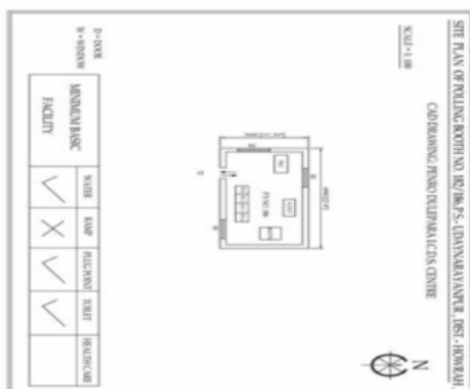

নির্বাচক নিবন্ধন আধিকারিকের স্বাক্ষর

Nazri Naksha

Google Map View

Polling Station Building Front View

Polling Station Front View

Cad View

Key MAP View

1 নাম : মহুয়া দাস (রায়গুপ্ত) স্বামীর নাম: অনীত রায়গুপ্ত বাড়ির নং : n0104 বয়স : 53 লিঙ্গ : মহিলা	XHS1296987 ফটো উপলব্ধ	2 নাম : প্রীতি অধিকারী পিতার নাম: স্বপন অধিকারী বাড়ির নং : N0083 বয়স : 24 লিঙ্গ : মহিলা	XHS1934926 ফটো উপলব্ধ	3 নাম : মিতা মণ্ডল স্বামীর নাম: প্রশান্ত মণ্ডল বাড়ির নং : n0083 বয়স : 27 লিঙ্গ : মহিলা	XHS1935303 ফটো উপলব্ধ
4 নাম : গীতা অধিকারী স্বামীর নাম: দিলীপ অধিকারী বাড়ির নং : n0083 বয়স : 76 লিঙ্গ : মহিলা	XHS2308963 ফটো উপলব্ধ	5 নাম : স্বপন অধিকারী পিতার নাম: দিলীপ অধিকারী বাড়ির নং : n0083 বয়স : 58 লিঙ্গ : পুরুষ	WB/25/175/114405 ফটো উপলব্ধ	6 নাম : আল্পনা অধিকারী স্বামীর নাম: স্বপন অধিকারী বাড়ির নং : n0083 বয়স : 46 লিঙ্গ : মহিলা	GXJ2713840 ফটো উপলব্ধ
7 নাম : আরতী আড়ি স্বামীর নাম: ধর্মদাস আড়ি বাড়ির নং : n0070 বয়স : 66 লিঙ্গ : মহিলা	GXJ0211847 ফটো উপলব্ধ	8 নাম : প্রদীপ কর্মকার পিতার নাম: পুন্ডরিক কর্মকার বাড়ির নং : n0070 বয়স : 53 লিঙ্গ : পুরুষ	XHS1548700 ফটো উপলব্ধ	9 নাম : সুজাতা কর্মকার স্বামীর নাম: প্রদীপ কর্মকার বাড়ির নং : n0070 বয়স : 31 লিঙ্গ : মহিলা	XHS1476621 ফটো উপলব্ধ
10 নাম : অরুণ আদক পিতার নাম: নেউল আদক বাড়ির নং : n0045 বয়স : 76 লিঙ্গ : পুরুষ	GXJ0211920 ফটো উপলব্ধ	11 নাম : সন্ধ্যা আদক স্বামীর নাম: অরুণ আদক বাড়ির নং : n0045 বয়স : 72 লিঙ্গ : মহিলা	GXJ2715266 ফটো উপলব্ধ	12 নাম : বাদল আদক পিতার নাম: অরুণ আদক বাড়ির নং : n0045 বয়স : 43 লিঙ্গ : পুরুষ	GXJ2713865 ফটো উপলব্ধ
13 নাম : কাকুলী আদক স্বামীর নাম: বাদল আদক বাড়ির নং : n0045 বয়স : 45 লিঙ্গ : মহিলা	GXJ2713873 ফটো উপলব্ধ	14 নাম : পবন আদক পিতার নাম: অরুণ আদক বাড়ির নং : n0045 বয়স : 35 লিঙ্গ : পুরুষ	XHS1067990 ফটো উপলব্ধ	15 নাম : সুপর্ণা আদক(মালিক) স্বামীর নাম: পবন আদক বাড়ির নং : n0045 বয়স : 33 লিঙ্গ : মহিলা	XHS1387646 ফটো উপলব্ধ
16 নাম : খোকন আদক পিতার নাম: নেউল আদক বাড়ির নং : n0045 বয়স : 61 লিঙ্গ : পুরুষ	WB/25/175/114181 ফটো উপলব্ধ	17 নাম : বেলা আদক স্বামীর নাম: ভোলানাথ আদক বাড়ির নং : n0045 বয়স : 59 লিঙ্গ : মহিলা	WB/25/175/114676 ফটো উপলব্ধ	18 নাম : ঘনশ্যাম আদক পিতার নাম: ভোলানাথ আদক বাড়ির নং : n0045 বয়স : 35 লিঙ্গ : পুরুষ	XHS1387596 ফটো উপলব্ধ
19 নাম : শোভা আদক স্বামীর নাম: বেচারাম আদক বাড়ির নং : n0045 বয়স : 65 লিঙ্গ : মহিলা	WB/25/175/114648 ফটো উপলব্ধ	20 নাম : সঞ্জীব কুমার আদক মায়ের নাম: শোভা আদক বাড়ির নং : n0045 বয়স : 45 লিঙ্গ : পুরুষ	GXJ3277142 ফটো উপলব্ধ	21 নাম : স্বরূপ আদক মায়ের নাম: শোভা আদক বাড়ির নং : n0045 বয়স : 38 লিঙ্গ : পুরুষ	XHS1068006 ফটো উপলব্ধ
22 নাম : মদন আদক পিতার নাম: গোপাল আদক বাড়ির নং : n0045 বয়স : 65 লিঙ্গ : পুরুষ	WB/25/175/114147 ফটো উপলব্ধ	23 নাম : শর্মিলা আদক স্বামীর নাম: স্বরূপ আদক বাড়ির নং : n0148 বয়স : 31 লিঙ্গ : মহিলা	XHS1695949 ফটো উপলব্ধ	24 নাম : মৌসুমী আদক স্বামীর নাম: সঞ্জিব কুমার আদক বাড়ির নং : n0045 বয়স : 37 লিঙ্গ : মহিলা	XHS1166974 ফটো উপলব্ধ
25 নাম : প্রবীর আদক পিতার নাম: মদন আদক বাড়ির নং : n0045 বয়স : 38 লিঙ্গ : পুরুষ	GXJ3277126 ফটো উপলব্ধ	26 নাম : রঞ্জিত আদক পিতার নাম: মদন আদক বাড়ির নং : n0045 বয়স : 39 লিঙ্গ : পুরুষ	GXJ3277134 ফটো উপলব্ধ	27 নাম : অষ্টবালা আদক পিতার নাম: মদন আদক বাড়ির নং : n0045 বয়স : 61 লিঙ্গ : মহিলা	WB/25/175/114651 ফটো উপলব্ধ
28 নাম : ভোলানাথ আদক পিতার নাম: অচিন্তা আদক বাড়ির নং : n0045 বয়স : 61 লিঙ্গ : পুরুষ	WB/25/175/114209 ফটো উপলব্ধ	29 নাম : প্রভাষ আদক পিতার নাম: ভরত আদক বাড়ির নং : n0045 বয়স : 36 লিঙ্গ : পুরুষ	XHS1476654 ফটো উপলব্ধ	30 নাম : বিকাশ আদক পিতার নাম: ভরত আদক বাড়ির নং : n0045 বয়স : 37 লিঙ্গ : পুরুষ	XHS1387620 ফটো উপলব্ধ