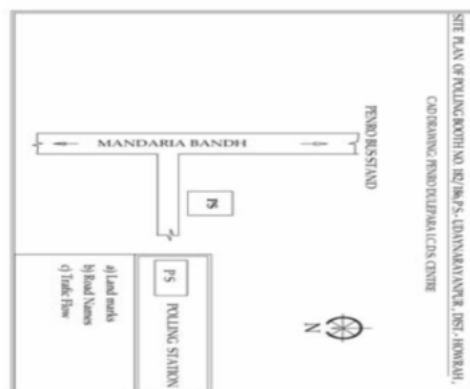

নির্বাচক নিবন্ধন আধিকারিকের স্বাক্ষর

Nazri Naksha

Google Map View

Polling Station Building Front View

Polling Station Front View

Cad View

Key MAP View

1 নাম : মহুয়া দাস (রায়গুপ্ত) স্বামীর নাম: অনীত রায়গুপ্ত বাড়ির নং : n0104 বয়স : 53 লিঙ্গ : মহিলা	XHS1296987 ফটো উপলব্ধ	2 নাম : প্রীতি অধিকারী পিতার নাম: স্বপন অধিকারী বাড়ির নং : N0083 বয়স : 24 লিঙ্গ : মহিলা	XHS1934926 ফটো উপলব্ধ	3 নাম : মিতা মণ্ডল স্বামীর নাম: প্রশান্ত মণ্ডল বাড়ির নং : n0083 বয়স : 27 লিঙ্গ : মহিলা	XHS1935303 ফটো উপলব্ধ
4 নাম : গীতা অধিকারী স্বামীর নাম: দিলীপ অধিকারী বাড়ির নং : n0083 বয়স : 76 লিঙ্গ : মহিলা	XHS2308963 ফটো উপলব্ধ	5 নাম : স্বপন অধিকারী পিতার নাম: দিলীপ অধিকারী বাড়ির নং : n0083 বয়স : 58 লিঙ্গ : পুরুষ	WB/25/175/114405 ফটো উপলব্ধ	6 নাম : আল্পনা অধিকারী স্বামীর নাম: স্বপন অধিকারী বাড়ির নং : n0083 বয়স : 46 লিঙ্গ : মহিলা	GXJ2713840 ফটো উপলব্ধ
7 নাম : আরতী আড়ি স্বামীর নাম: ধর্মদাস আড়ি বাড়ির নং : n0070 বয়স : 66 লিঙ্গ : মহিলা	GXJ0211847 ফটো উপলব্ধ	8 নাম : প্রদীপ কর্মকার পিতার নাম: পুন্ডরিক কর্মকার বাড়ির নং : n0070 বয়স : 53 লিঙ্গ : পুরুষ	XHS1548700 ফটো উপলব্ধ	9 নাম : সুজাতা কর্মকার স্বামীর নাম: প্রদীপ কর্মকার বাড়ির নং : n0070 বয়স : 31 লিঙ্গ : মহিলা	XHS1476621 ফটো উপলব্ধ
10 নাম : অরুণ আদক পিতার নাম: নেউল আদক বাড়ির নং : n0045 বয়স : 76 লিঙ্গ : পুরুষ	GXJ0211920 ফটো উপলব্ধ	11 নাম : সন্ধ্যা আদক স্বামীর নাম: অরুণ আদক বাড়ির নং : n0045 বয়স : 72 লিঙ্গ : মহিলা	GXJ2715266 ফটো উপলব্ধ	12 নাম : বাদল আদক পিতার নাম: অরুণ আদক বাড়ির নং : n0045 বয়স : 43 লিঙ্গ : পুরুষ	GXJ2713865 ফটো উপলব্ধ
13 নাম : কাকুলী আদক স্বামীর নাম: বাদল আদক বাড়ির নং : n0045 বয়স : 45 লিঙ্গ : মহিলা	GXJ2713873 ফটো উপলব্ধ	14 নাম : পবন আদক পিতার নাম: অরুণ আদক বাড়ির নং : n0045 বয়স : 35 লিঙ্গ : পুরুষ	XHS1067990 ফটো উপলব্ধ	15 নাম : সুপর্ণা আদক(মালিক) স্বামীর নাম: পবন আদক বাড়ির নং : n0045 বয়স : 33 লিঙ্গ : মহিলা	XHS1387646 ফটো উপলব্ধ
16 নাম : খোকন আদক পিতার নাম: নেউল আদক বাড়ির নং : n0045 বয়স : 61 লিঙ্গ : পুরুষ	WB/25/175/114181 ফটো উপলব্ধ	17 নাম : বেলা আদক স্বামীর নাম: ভোলানাথ আদক বাড়ির নং : n0045 বয়স : 59 লিঙ্গ : মহিলা	WB/25/175/114676 ফটো উপলব্ধ	18 নাম : ঘনশ্যাম আদক পিতার নাম: ভোলানাথ আদক বাড়ির নং : n0045 বয়স : 35 লিঙ্গ : পুরুষ	XHS1387596 ফটো উপলব্ধ
19 নাম : শোভা আদক স্বামীর নাম: বেচারাম আদক বাড়ির নং : n0045 বয়স : 65 লিঙ্গ : মহিলা	WB/25/175/114648 ফটো উপলব্ধ	20 নাম : সঞ্জীব কুমার আদক মায়ের নাম: শোভা আদক বাড়ির নং : n0045 বয়স : 45 লিঙ্গ : পুরুষ	GXJ3277142 ফটো উপলব্ধ	21 নাম : স্বরূপ আদক মায়ের নাম: শোভা আদক বাড়ির নং : n0045 বয়স : 38 লিঙ্গ : পুরুষ	XHS1068006 ফটো উপলব্ধ
22 নাম : মদন আদক পিতার নাম: গোপাল আদক বাড়ির নং : n0045 বয়স : 65 লিঙ্গ : পুরুষ	WB/25/175/114147 ফটো উপলব্ধ	23 নাম : শর্মিলা আদক স্বামীর নাম: স্বরূপ আদক বাড়ির নং : n0148 বয়স : 31 লিঙ্গ : মহিলা	XHS1695949 ফটো উপলব্ধ	24 নাম : মৌসুমী আদক স্বামীর নাম: সঞ্জিব কুমার আদক বাড়ির নং : n0045 বয়স : 37 লিঙ্গ : মহিলা	XHS1166974 ফটো উপলব্ধ
25 নাম : প্রবীর আদক পিতার নাম: মদন আদক বাড়ির নং : n0045 বয়স : 38 লিঙ্গ : পুরুষ	GXJ3277126 ফটো উপলব্ধ	26 নাম : রঞ্জিত আদক পিতার নাম: মদন আদক বাড়ির নং : n0045 বয়স : 39 লিঙ্গ : পুরুষ	GXJ3277134 ফটো উপলব্ধ	27 নাম : অষ্টবালা আদক পিতার নাম: মদন আদক বাড়ির নং : n0045 বয়স : 61 লিঙ্গ : মহিলা	WB/25/175/114651 ফটো উপলব্ধ
28 নাম : ভোলানাথ আদক পিতার নাম: অচিন্তা আদক বাড়ির নং : n0045 বয়স : 61 লিঙ্গ : পুরুষ	WB/25/175/114209 ফটো উপলব্ধ	29 নাম : প্রভাষ আদক পিতার নাম: ভরত আদক বাড়ির নং : n0045 বয়স : 36 লিঙ্গ : পুরুষ	XHS1476654 ফটো উপলব্ধ	30 নাম : বিকাশ আদক পিতার নাম: ভরত আদক বাড়ির নং : n0045 বয়স : 37 লিঙ্গ : পুরুষ	XHS1387620 ফটো উপলব্ধ