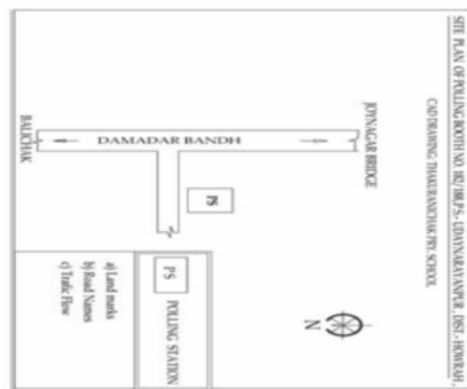

নির্বাচক নিবন্ধন আধিকারিকের স্বাক্ষর

Nazri Naksha

Google Map View

Polling Station Building Front View

Polling Station Front View

Cad View

Key MAP View

1 নাম : লিসা কঁ।ড়ার পিতার নাম: সুভাষ কঁ।ড়ার বাড়ির নং : এন0134 বয়স : 22 লিঙ্গ : মহিলা	XHS2102184 ফটো উপলব্ধ	2 নাম : বুনু কাঁড়ার স্বামীর নাম: শম্ভুনাথ কাঁড়ার বাড়ির নং : n0188 বয়স : 33 লিঙ্গ : মহিলা	XHS1696368 ফটো উপলব্ধ	3 নাম : চন্দী কাঁড়ার পিতার নাম: মদন কাঁড়ার বাড়ির নং : n0207 বয়স : 50 লিঙ্গ : পুরুষ	XHS1750439 ফটো উপলব্ধ
4 নাম : মধুমিতা কাঁড়ার স্বামীর নাম: বিপ্লব কাঁড়ার বাড়ির নং : N0123 বয়স : 27 লিঙ্গ : মহিলা	XHS1938661 ফটো উপলব্ধ	5 নাম : প্রিয়ান্কা কাঁড়ার স্বামীর নাম: প্রসেনজিৎ কাঁড়ার বাড়ির নং : n0198 বয়স : 36 লিঙ্গ : মহিলা	XHS1723840 ফটো উপলব্ধ	6 নাম : তৃপ্তা দাস স্বামীর নাম: মনোজ দাস বাড়ির নং : এন011 বয়স : 28 লিঙ্গ : মহিলা	XHS1682681 ফটো উপলব্ধ
7 নাম : রিস্মা সাঁতরা দাস স্বামীর নাম: মনু দাস বাড়ির নং : এন001 বয়স : 25 লিঙ্গ : মহিলা	XHS1783794 ফটো উপলব্ধ	8 নাম : শ্রেয়া চক্রবর্তী পিতার নাম: নিশীথ চক্রবর্তী বাড়ির নং : এন001 বয়স : 21 লিঙ্গ : মহিলা	XHS2167401 ফটো উপলব্ধ	9 নাম : বরুণ কান্তী চক্রবর্তী পিতার নাম: কিশোরী মোহন চক্রবর্তী বাড়ির নং : n0007 বয়স : 51 লিঙ্গ : পুরুষ	XHS2026029 ফটো উপলব্ধ
10 নাম : সৌভিক চক্রবর্তী পিতার নাম: নিহারকান্তী চক্রবর্তী বাড়ির নং : n0212 বয়স : 25 লিঙ্গ : পুরুষ	XHS1773415 ফটো উপলব্ধ	11 নাম : আরতী চক্রবর্তী স্বামীর নাম: নিহারকান্তী চক্রবর্তী বাড়ির নং : n0007 বয়স : 44 লিঙ্গ : মহিলা	GXJ2693992 ফটো উপলব্ধ	12 নাম : পাপিয়া চক্রবর্তী স্বামীর নাম: বরুণ কান্তী চক্রবর্তী বাড়ির নং : n0007 বয়স : 43 লিঙ্গ : মহিলা	XHS1068329 ফটো উপলব্ধ
13 নাম : অনুপমা সিংহ স্বামীর নাম: শ্রীমন্ত পল্যে বাড়ির নং : এন0001 বয়স : 26 লিঙ্গ : মহিলা	TGC2108025 ফটো উপলব্ধ	14 নাম : লক্ষ্মন চক্রবর্তী পিতার নাম: বাসুদেব চক্রবর্তী বাড়ির নং : n0020 বয়স : 51 লিঙ্গ : পুরুষ	WB/25/175/093782 ফটো উপলব্ধ	15 নাম : ভরত চক্রবর্তী পিতার নাম: প্রমীলা চক্রবর্তী বাড়ির নং : n0020 বয়স : 45 লিঙ্গ : পুরুষ	GXJ2061216 ফটো উপলব্ধ
16 নাম : অর্ণা চক্রবর্তী স্বামীর নাম: রামচন্দ্র চক্রবর্তী বাড়ির নং : n0020 বয়স : 41 লিঙ্গ : মহিলা	XHS1477173 ফটো উপলব্ধ	17 নাম : রামচন্দ্র চক্রবর্তী পিতার নাম: বাসুদেব চক্রবর্তী বাড়ির নং : n0020 বয়স : 55 লিঙ্গ : পুরুষ	XHS2224418 ফটো উপলব্ধ	18 নাম : মুনালকান্তী চক্রবর্তী পিতার নাম: কিশোরী মোহন চক্রবর্তী বাড়ির নং : n0007 বয়স : 69 লিঙ্গ : পুরুষ	GXJ3166030 ফটো উপলব্ধ
19 নাম : নিহার কান্তী চক্রবর্তী পিতার নাম: কিশোরী মোহন চক্রবর্তী বাড়ির নং : n0007 বয়স : 57 লিঙ্গ : পুরুষ	WB/25/175/093232 ফটো উপলব্ধ	20 নাম : মিতা চক্রবর্তী স্বামীর নাম: মুনাল চক্রবর্তী বাড়ির নং : n0007 বয়স : 63 লিঙ্গ : মহিলা	WB/25/175/093348 ফটো উপলব্ধ	21 নাম : সৌমেন চক্রবর্তী পিতার নাম: মুনাল কান্তী চক্রবর্তী বাড়ির নং : n0007 বয়স : 38 লিঙ্গ : পুরুষ	GXJ3016128 ফটো উপলব্ধ
22 নাম : লক্ষীকান্ত চক্রবর্তী পিতার নাম: কৃষ্ণপদ চক্রবর্তী বাড়ির নং : n0013 বয়স : 75 লিঙ্গ : পুরুষ	WB/25/175/093846 ফটো উপলব্ধ	23 নাম : সৌরভ চক্রবর্তী পিতার নাম: লক্ষীকান্ত চক্রবর্তী বাড়ির নং : n0013 বয়স : 44 লিঙ্গ : পুরুষ	GXJ3166089 ফটো উপলব্ধ	24 নাম : জগবন্ধু দে পিতার নাম: দুর্গাপদ দে বাড়ির নং : n0013 বয়স : 43 লিঙ্গ : পুরুষ	XHS1167162 ফটো উপলব্ধ
25 নাম : ঝুপ্পা চক্রবর্তী স্বামীর নাম: সৌরভ চক্রবর্তী বাড়ির নং : n0013 বয়স : 39 লিঙ্গ : মহিলা	XHS1477090 ফটো উপলব্ধ	26 নাম : স্বপ্না চক্রবর্তী স্বামীর নাম: ভরত চক্রবর্তী বাড়ির নং : n0020 বয়স : 34 লিঙ্গ : মহিলা	XHS1477116 ফটো উপলব্ধ	27 নাম : কাকুলী চক্রবর্তী স্বামীর নাম: লক্ষন চক্রবর্তী বাড়ির নং : n0020 বয়স : 37 লিঙ্গ : মহিলা	XHS1477108 ফটো উপলব্ধ
28 নাম : রেখা চক্রবর্তী স্বামীর নাম: অনিল চক্রবর্তী বাড়ির নং : n0021 বয়স : 73 লিঙ্গ : মহিলা	WB/25/175/093032 ফটো উপলব্ধ	29 নাম : বিকাশ চক্রবর্তী পিতার নাম: অনিল চক্রবর্তী বাড়ির নং : n0021 বয়স : 53 লিঙ্গ : পুরুষ	WB/25/175/093525 ফটো উপলব্ধ	30 নাম : তাপস চক্রবর্তী পিতার নাম: অনিল চক্রবর্তী বাড়ির নং : n0021 বয়স : 51 লিঙ্গ : পুরুষ	GXJ0172866 ফটো উপলব্ধ