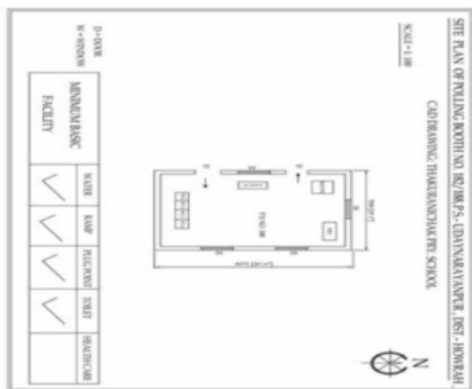

নির্বাচক নিবন্ধন আধিকারিকের স্বাক্ষর

Nazri Naksha

Google Map View

Polling Station Building Front View

Polling Station Front View

Cad View

Key MAP View

1 নাম : লিসা কঁ।ড়ার পিতার নাম: সুভাষ কঁ।ড়ার বাড়ির নং : এন0134 বয়স : 22 লিঙ্গ : মহিলা	XHS2102184 ফটো উপলব্ধ	2 নাম : বুনু কাঁড়ার স্বামীর নাম: শম্ভুনাথ কাঁড়ার বাড়ির নং : n0188 বয়স : 33 লিঙ্গ : মহিলা	XHS1696368 ফটো উপলব্ধ	3 নাম : চন্দী কাঁড়ার পিতার নাম: মদন কাঁড়ার বাড়ির নং : n0207 বয়স : 50 লিঙ্গ : পুরুষ	XHS1750439 ফটো উপলব্ধ
4 নাম : মধুমিতা কাঁড়ার স্বামীর নাম: বিপ্লব কাঁড়ার বাড়ির নং : N0123 বয়স : 27 লিঙ্গ : মহিলা	XHS1938661 ফটো উপলব্ধ	5 নাম : প্রিয়ান্কা কাঁড়ার স্বামীর নাম: প্রসেনজিৎ কাঁড়ার বাড়ির নং : n0198 বয়স : 36 লিঙ্গ : মহিলা	XHS1723840 ফটো উপলব্ধ	6 নাম : তৃপ্তা দাস স্বামীর নাম: মনোজ দাস বাড়ির নং : এন011 বয়স : 28 লিঙ্গ : মহিলা	XHS1682681 ফটো উপলব্ধ
7 নাম : রিস্মা সাঁতরা দাস স্বামীর নাম: মনু দাস বাড়ির নং : এন001 বয়স : 25 লিঙ্গ : মহিলা	XHS1783794 ফটো উপলব্ধ	8 নাম : শ্রেয়া চক্রবর্তী পিতার নাম: নিশীথ চক্রবর্তী বাড়ির নং : এন001 বয়স : 21 লিঙ্গ : মহিলা	XHS2167401 ফটো উপলব্ধ	9 নাম : বরুণ কান্তী চক্রবর্তী পিতার নাম: কিশোরী মোহন চক্রবর্তী বাড়ির নং : n0007 বয়স : 51 লিঙ্গ : পুরুষ	XHS2026029 ফটো উপলব্ধ
10 নাম : সৌভিক চক্রবর্তী পিতার নাম: নিহারকান্তী চক্রবর্তী বাড়ির নং : n0212 বয়স : 25 লিঙ্গ : পুরুষ	XHS1773415 ফটো উপলব্ধ	11 নাম : আরতী চক্রবর্তী স্বামীর নাম: নিহারকান্তী চক্রবর্তী বাড়ির নং : n0007 বয়স : 44 লিঙ্গ : মহিলা	GXJ2693992 ফটো উপলব্ধ	12 নাম : পাপিয়া চক্রবর্তী স্বামীর নাম: বরুণ কান্তী চক্রবর্তী বাড়ির নং : n0007 বয়স : 43 লিঙ্গ : মহিলা	XHS1068329 ফটো উপলব্ধ
13 নাম : অনুপমা সিংহ স্বামীর নাম: শ্রীমন্ত পল্যে বাড়ির নং : এন0001 বয়স : 26 লিঙ্গ : মহিলা	TGC2108025 ফটো উপলব্ধ	14 নাম : লক্ষ্মন চক্রবর্তী পিতার নাম: বাসুদেব চক্রবর্তী বাড়ির নং : n0020 বয়স : 51 লিঙ্গ : পুরুষ	WB/25/175/093782 ফটো উপলব্ধ	15 নাম : ভরত চক্রবর্তী পিতার নাম: প্রমীলা চক্রবর্তী বাড়ির নং : n0020 বয়স : 45 লিঙ্গ : পুরুষ	GXJ2061216 ফটো উপলব্ধ
16 নাম : অর্ণা চক্রবর্তী স্বামীর নাম: রামচন্দ্র চক্রবর্তী বাড়ির নং : n0020 বয়স : 41 লিঙ্গ : মহিলা	XHS1477173 ফটো উপলব্ধ	17 নাম : রামচন্দ্র চক্রবর্তী পিতার নাম: বাসুদেব চক্রবর্তী বাড়ির নং : n0020 বয়স : 55 লিঙ্গ : পুরুষ	XHS2224418 ফটো উপলব্ধ	18 নাম : মুনালকান্তী চক্রবর্তী পিতার নাম: কিশোরী মোহন চক্রবর্তী বাড়ির নং : n0007 বয়স : 69 লিঙ্গ : পুরুষ	GXJ3166030 ফটো উপলব্ধ
19 নাম : নিহার কান্তী চক্রবর্তী পিতার নাম: কিশোরী মোহন চক্রবর্তী বাড়ির নং : n0007 বয়স : 57 লিঙ্গ : পুরুষ	WB/25/175/093232 ফটো উপলব্ধ	20 নাম : মিতা চক্রবর্তী স্বামীর নাম: মুনাল চক্রবর্তী বাড়ির নং : n0007 বয়স : 63 লিঙ্গ : মহিলা	WB/25/175/093348 ফটো উপলব্ধ	21 নাম : সৌমেন চক্রবর্তী পিতার নাম: মুনাল কান্তী চক্রবর্তী বাড়ির নং : n0007 বয়স : 38 লিঙ্গ : পুরুষ	GXJ3016128 ফটো উপলব্ধ
22 নাম : লক্ষীকান্ত চক্রবর্তী পিতার নাম: কৃষ্ণপদ চক্রবর্তী বাড়ির নং : n0013 বয়স : 75 লিঙ্গ : পুরুষ	WB/25/175/093846 ফটো উপলব্ধ	23 নাম : সৌরভ চক্রবর্তী পিতার নাম: লক্ষীকান্ত চক্রবর্তী বাড়ির নং : n0013 বয়স : 44 লিঙ্গ : পুরুষ	GXJ3166089 ফটো উপলব্ধ	24 নাম : জগবন্ধু দে পিতার নাম: দুর্গাপদ দে বাড়ির নং : n0013 বয়স : 43 লিঙ্গ : পুরুষ	XHS1167162 ফটো উপলব্ধ
25 নাম : ঝুপ্পা চক্রবর্তী স্বামীর নাম: সৌরভ চক্রবর্তী বাড়ির নং : n0013 বয়স : 39 লিঙ্গ : মহিলা	XHS1477090 ফটো উপলব্ধ	26 নাম : স্বপ্না চক্রবর্তী স্বামীর নাম: ভরত চক্রবর্তী বাড়ির নং : n0020 বয়স : 34 লিঙ্গ : মহিলা	XHS1477116 ফটো উপলব্ধ	27 নাম : কাকুলী চক্রবর্তী স্বামীর নাম: লক্ষন চক্রবর্তী বাড়ির নং : n0020 বয়স : 37 লিঙ্গ : মহিলা	XHS1477108 ফটো উপলব্ধ
28 নাম : রেখা চক্রবর্তী স্বামীর নাম: অনিল চক্রবর্তী বাড়ির নং : n0021 বয়স : 73 লিঙ্গ : মহিলা	WB/25/175/093032 ফটো উপলব্ধ	29 নাম : বিকাশ চক্রবর্তী পিতার নাম: অনিল চক্রবর্তী বাড়ির নং : n0021 বয়স : 53 লিঙ্গ : পুরুষ	WB/25/175/093525 ফটো উপলব্ধ	30 নাম : তাপস চক্রবর্তী পিতার নাম: অনিল চক্রবর্তী বাড়ির নং : n0021 বয়স : 51 লিঙ্গ : পুরুষ	GXJ0172866 ফটো উপলব্ধ