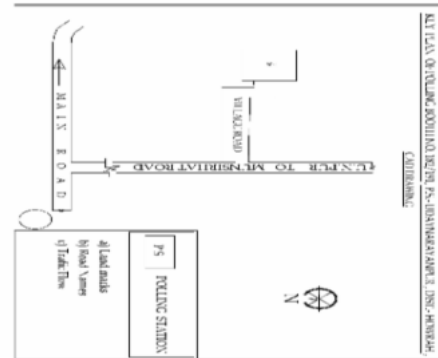

Key MAP View