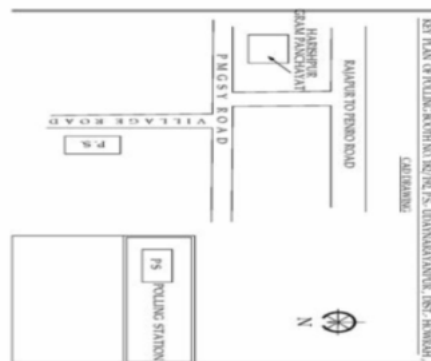

Key MAP View