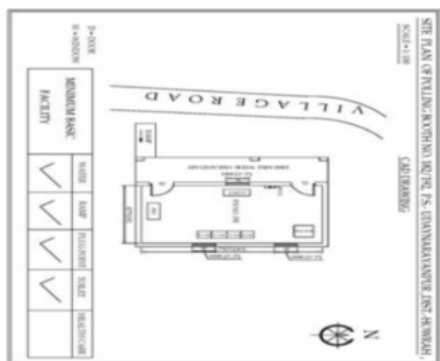

নির্বাচক নিবন্ধন আধিকারিকের স্বাক্ষর

Nazri Naksha

Google Map View

Polling Station Building Front View

Polling Station Front View

Cad View

Key MAP View

1 নাম : যোগমায়া চক্রবর্তী স্বামীর নাম: রতন চক্রবর্তী বাড়ির নং : n0002 বয়স : 81 লিঙ্গ : মহিলা	GXJ2017408 ফটো উপলব্ধ	2 নাম : মাধব চক্রবর্তী পিতার নাম: রতন চক্রবর্তী বাড়ির নং : n0002 বয়স : 59 লিঙ্গ : পুরুষ	XHS2323699 ফটো উপলব্ধ	3 নাম : পুষ্প চক্রবর্তী স্বামীর নাম: মাধব চক্রবর্তী বাড়ির নং : n0002 বয়স : 55 লিঙ্গ : মহিলা	WB/25/175/102378 ফটো উপলব্ধ
4 নাম : যাদব চক্রবর্তী পিতার নাম: রতন চক্রবর্তী বাড়ির নং : n0002 বয়স : 57 লিঙ্গ : পুরুষ	WB/25/175/102670 ফটো উপলব্ধ	5 নাম : বিমলা চক্রবর্তী স্বামীর নাম: যাদব চক্রবর্তী বাড়ির নং : n0002 বয়স : 53 লিঙ্গ : মহিলা	GXJ0190223 ফটো উপলব্ধ	6 নাম : মৃত্যঞ্জয় চক্রবর্তী পিতার নাম: যাদব চক্রবর্তী বাড়ির নং : n0002 বয়স : 30 লিঙ্গ : পুরুষ	XHS1549674 ফটো উপলব্ধ
7 নাম : বেবী চক্রবর্তী স্বামীর নাম: জয়দেব চক্রবর্তী বাড়ির নং : n0002 বয়স : 41 লিঙ্গ : মহিলা	GXJ2704278 ফটো উপলব্ধ	8 নাম : বনমালী চক্রবর্তী পিতার নাম: রতন চক্রবর্তী বাড়ির নং : n0002 বয়স : 49 লিঙ্গ : পুরুষ	WB/25/175/102547 ফটো উপলব্ধ	9 নাম : মধুমিতা চক্রবর্তী পিতার নাম: মাধব চক্রবর্তী বাড়ির নং : n0002 বয়স : 33 লিঙ্গ : মহিলা	XHS1632918 ফটো উপলব্ধ
10 নাম : অশোক চৌধুরী পিতার নাম: রতন চৌধুরী বাড়ির নং : n0053 বয়স : 68 লিঙ্গ : পুরুষ	WB/25/175/102424 ফটো উপলব্ধ	11 নাম : রুপম চৌধুরী পিতার নাম: বাঁশরী চৌধুরী বাড়ির নং : n0033 বয়স : 56 লিঙ্গ : পুরুষ	WB/25/175/102740 ফটো উপলব্ধ	12 নাম : বাতাসী চৌধুরী স্বামীর নাম: রুপম চৌধুরী বাড়ির নং : n0033 বয়স : 46 লিঙ্গ : মহিলা	GXJ2702736 ফটো উপলব্ধ
13 নাম : দেবশীষ চৌধুরী পিতার নাম: স্বপন চৌধুরী বাড়ির নং : n0034 বয়স : 40 লিঙ্গ : পুরুষ	GXJ3017449 ফটো উপলব্ধ	14 নাম : তপন চৌধুরী পিতার নাম: বাঁশরী চৌধুরী বাড়ির নং : n0035 বয়স : 58 লিঙ্গ : পুরুষ	XHS2217560 ফটো উপলব্ধ	15 নাম : রিনা চৌধুরী স্বামীর নাম: তপন চৌধুরী বাড়ির নং : n0035 বয়স : 49 লিঙ্গ : মহিলা	GXJ2015303 ফটো উপলব্ধ
16 নাম : বীনা চৌধুরী স্বামীর নাম: যুগোল চৌধুরী বাড়ির নং : n0037 বয়স : 91 লিঙ্গ : মহিলা	WB/25/175/102447 ফটো উপলব্ধ	17 নাম : হারাধন চৌধুরী পিতার নাম: যুগোল চৌধুরী বাড়ির নং : n0037 বয়স : 71 লিঙ্গ : পুরুষ	GXJ2016699 ফটো উপলব্ধ	18 নাম : সঙ্গীত চৌধুরী পিতার নাম: হারাধন চৌধুরী বাড়ির নং : n0037 বয়স : 34 লিঙ্গ : পুরুষ	XHS1297704 ফটো উপলব্ধ
19 নাম : নেপাল চৌধুরী পিতার নাম: যুগোল চৌধুরী বাড়ির নং : n0037 বয়স : 49 লিঙ্গ : পুরুষ	WB/25/175/102737 ফটো উপলব্ধ	20 নাম : সম্পা চৌধুরী স্বামীর নাম: নেপাল চৌধুরী বাড়ির নং : n0037 বয়স : 34 লিঙ্গ : মহিলা	XHS1549724 ফটো উপলব্ধ	21 নাম : গোপাল চৌধুরী পিতার নাম: যুগোল চৌধুরী বাড়ির নং : n0038 বয়স : 59 লিঙ্গ : পুরুষ	XHS1889484 ফটো উপলব্ধ
22 নাম : প্রতিমা চৌধুরী স্বামীর নাম: গোপাল চৌধুরী বাড়ির নং : n0038 বয়স : 50 লিঙ্গ : মহিলা	XHS2220598 ফটো উপলব্ধ	23 নাম : বিশ্বজিৎ চৌধুরী পিতার নাম: গোপাল চৌধুরী বাড়ির নং : n0038 বয়স : 30 লিঙ্গ : পুরুষ	XHS1549732 ফটো উপলব্ধ	24 নাম : করুনা চৌধুরী স্বামীর নাম: মলয় চৌধুরী বাড়ির নং : n0132 বয়স : 42 লিঙ্গ : মহিলা	XHS1477934 ফটো উপলব্ধ
25 নাম : তন্ময় কান্তি চৌধুরী পিতার নাম: নিরাপদ চৌধুরী বাড়ির নং : n0137 বয়স : 27 লিঙ্গ : পুরুষ	XHS1696848 ফটো উপলব্ধ	26 নাম : কল্যাণী চৌধুরী পিতার নাম: প্রসেনজিৎ চৌধুরী বাড়ির নং : n0140 বয়স : 27 লিঙ্গ : মহিলা	XHS1696871 ফটো উপলব্ধ	27 নাম : পৃথা চৌধুরী স্বামীর নাম: প্রীতম চৌধুরী বাড়ির নং : n0142 বয়স : 33 লিঙ্গ : মহিলা	XHS1696897 ফটো উপলব্ধ
28 নাম : শুভাশিস চৌধুরী পিতার নাম: স্বপন চৌধুরী বাড়ির নং : n0034 বয়স : 36 লিঙ্গ : পুরুষ	XHS1068709 ফটো উপলব্ধ	29 নাম : শুভ্রা চৌধুরী স্বামীর নাম: দেবশীষ চৌধুরী বাড়ির নং : n0034 বয়স : 34 লিঙ্গ : মহিলা	XHS1632959 ফটো উপলব্ধ	30 নাম : পুরবী চৌধুরী স্বামীর নাম: স্বপন চৌধুরী বাড়ির নং : n0034 বয়স : 60 লিঙ্গ : মহিলা	XHS1632967 ফটো উপলব্ধ