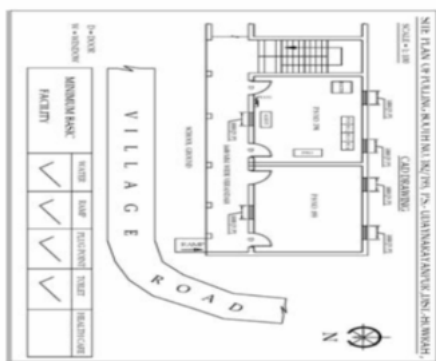

নির্বাচক নিবন্ধন আধিকারিকের স্বাক্ষর

Nazri Naksha

Google Map View

Polling Station Building Front View

Polling Station Front View

Cad View

Key MAP View

1	XHS1478213	ফটো উপলব্ধ	2	XHS2165678	ফটো উপলব্ধ	3	XHS1812213	ফটো উপলব্ধ
নাম : সোনাতন চৌধুরী পিতার নাম: রবিরাম চৌধুরী বাড়ির নং : n0004 বয়স : 37 লিঙ্গ : পুরুষ			নাম : সুমন চৌধুরী পিতার নাম: ভরত চৌধুরী বাড়ির নং : এন 0005 বয়স : 21 লিঙ্গ : পুরুষ			নাম : পুতুল চৌধুরী স্বামীর নাম: সৈকত চৌধুরী বাড়ির নং : বয়স : 29 লিঙ্গ : মহিলা		
4	XHS1946433	ফটো উপলব্ধ	5	GXJ2761906	ফটো উপলব্ধ	6	XHS2204873	ফটো উপলব্ধ
নাম : সমর চৌধুরী পিতার নাম: মদন চৌধুরী বাড়ির নং : n0006 বয়স : 55 লিঙ্গ : পুরুষ			নাম : প্রশান্ত চৌধুরী পিতার নাম: গোবিন্দ চৌধুরী বাড়ির নং : n0002 বয়স : 43 লিঙ্গ : পুরুষ			নাম : অনিশ চৌধুরী পিতার নাম: অনিল চৌধুরী বাড়ির নং : এন018 বয়স : 20 লিঙ্গ : পুরুষ		
7	XHS2205805	ফটো উপলব্ধ	8	XHS2165728	ফটো উপলব্ধ	9	XHS2026326	ফটো উপলব্ধ
নাম : এষা চৌধুরী পিতার নাম: জগদীশ চৌধুরী বাড়ির নং : এন0016 বয়স : 23 লিঙ্গ : মহিলা			নাম : মন্দিরা চৌধুরী স্বামীর নাম: সোনাতন চৌধুরী বাড়ির নং : এন0006 বয়স : 43 লিঙ্গ : মহিলা			নাম : দিলীপ চৌধুরী পিতার নাম: অষ্টম চৌধুরী বাড়ির নং : n0019 বয়স : 63 লিঙ্গ : পুরুষ		
10	XHS1946169	ফটো উপলব্ধ	11	XHS2210581	ফটো উপলব্ধ	12	XHS1550250	ফটো উপলব্ধ
নাম : সৌম্য সামন্ত পিতার নাম: উদয় সামন্ত বাড়ির নং : N0009 বয়স : 25 লিঙ্গ : পুরুষ			নাম : রিস্পা চৌধুরী স্বামীর নাম: অসিত চৌধুরী বাড়ির নং : এন0160 বয়স : 25 লিঙ্গ : মহিলা			নাম : রাহুল চৌধুরী পিতার নাম: দিলীপ চৌধুরী বাড়ির নং : n0019 বয়স : 30 লিঙ্গ : পুরুষ		
13	GXJ2761914	ফটো উপলব্ধ	14	WB/25/175/174424	ফটো উপলব্ধ	15	XHS1389790	ফটো উপলব্ধ
নাম : সুকান্ত চৌধুরী পিতার নাম: জহর চৌধুরী বাড়ির নং : n0008 বয়স : 41 লিঙ্গ : পুরুষ			নাম : স্বপ্ন চৌধুরী পিতার নাম: নারায়ণ চৌধুরী বাড়ির নং : n0009 বয়স : 61 লিঙ্গ : পুরুষ			নাম : শান্তি চৌধুরী স্বামীর নাম: স্বপ্ন চৌধুরী বাড়ির নং : n0009 বয়স : 50 লিঙ্গ : মহিলা		
16	XHS1889831	ফটো উপলব্ধ	17	WB/25/175/174302	ফটো উপলব্ধ	18	XHS1889815	ফটো উপলব্ধ
নাম : হারু চৌধুরী পিতার নাম: নারায়ণ চৌধুরী বাড়ির নং : n0009 বয়স : 52 লিঙ্গ : পুরুষ			নাম : মঞ্জু চৌধুরী স্বামীর নাম: হারু চৌধুরী বাড়ির নং : n0009 বয়স : 55 লিঙ্গ : মহিলা			নাম : তাপস চৌধুরী পিতার নাম: নারায়ণ চৌধুরী বাড়ির নং : n0009 বয়স : 49 লিঙ্গ : পুরুষ		
19	GXJ2761922	ফটো উপলব্ধ	20	XHS1298439	ফটো উপলব্ধ	21	XHS1389741	ফটো উপলব্ধ
নাম : বেলা চৌধুরী স্বামীর নাম: তাপস চৌধুরী বাড়ির নং : n0009 বয়স : 40 লিঙ্গ : মহিলা			নাম : পৌতম চৌধুরী পিতার নাম: হারাদন চৌধুরী বাড়ির নং : n0009 বয়স : 33 লিঙ্গ : পুরুষ			নাম : মহুয়া চৌধুরী স্বামীর নাম: পৌতম চৌধুরী বাড়ির নং : n0009 বয়স : 32 লিঙ্গ : মহিলা		
22	XHS2257541	ফটো উপলব্ধ	23	WB/25/175/174108	ফটো উপলব্ধ	24	XHS1478296	ফটো উপলব্ধ
নাম : সৌমেন চৌধুরী পিতার নাম: তাপস চৌধুরী বাড়ির নং : এন009 বয়স : 20 লিঙ্গ : পুরুষ			নাম : অপর্ণা চৌধুরী স্বামীর নাম: গুইরাম চৌধুরী বাড়ির নং : n0010 বয়স : 53 লিঙ্গ : মহিলা			নাম : সম্পা রায় স্বামীর নাম: বাবলু রায় বাড়ির নং : n0010 বয়স : 36 লিঙ্গ : মহিলা		
25	XHS1573385	ফটো উপলব্ধ	26	WEU2387488	ফটো উপলব্ধ	27	WB/25/175/174109	ফটো উপলব্ধ
নাম : সরস্বতী চৌধুরী(নস্কর) স্বামীর নাম: সুকুমার চৌধুরী বাড়ির নং : n0010 বয়স : 32 লিঙ্গ : মহিলা			নাম : মধুমিতা সামুই স্বামীর নাম: বিপ্লব সামুই বাড়ির নং : হরিশপুর বয়স : 23 লিঙ্গ : মহিলা			নাম : নমিতা চৌধুরী স্বামীর নাম: বেচারাম চৌধুরী বাড়ির নং : n0011 বয়স : 67 লিঙ্গ : মহিলা		
28	GXJ2760320	ফটো উপলব্ধ	29	XHS1389782	ফটো উপলব্ধ	30	WB/25/175/174331	ফটো উপলব্ধ
নাম : সুকুমার চৌধুরী পিতার নাম: বেচারাম চৌধুরী বাড়ির নং : n0011 বয়স : 41 লিঙ্গ : পুরুষ			নাম : পাপিয়া জানা স্বামীর নাম: বাপন জানা বাড়ির নং : n0006 বয়স : 35 লিঙ্গ : মহিলা			নাম : রাখাল চৌধুরী পিতার নাম: গোপাল চৌধুরী বাড়ির নং : n0007 বয়স : 59 লিঙ্গ : পুরুষ		