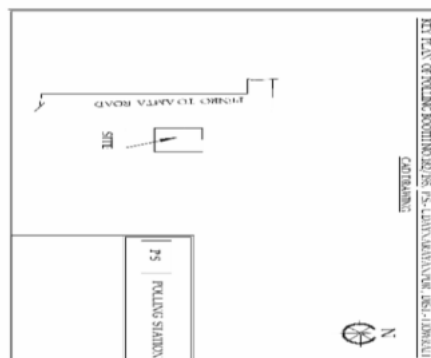

নির্বাচক নিবন্ধন আধিকারিকের স্বাক্ষর

Nazri Naksha

Google Map View

Polling Station Building Front View

Polling Station Front View

Cad View

Key MAP View

1 নাম : জিৎ আদক পিতার নাম: সঞ্জীত আদক বাড়ির নং : হরিশপুর বয়স : 21 লিঙ্গ : পুরুষ	XHS2164937 ফটো উপলব্ধ	2 নাম : মনোজ কুমার কোলে পিতার নাম: নিরাপদ কোলে বাড়ির নং : n0066 বয়স : 31 লিঙ্গ : পুরুষ	XHS1550375 ফটো উপলব্ধ	3 নাম : মধুমিতা কোলে স্বামীর নাম: সৌগত কোলে বাড়ির নং : n0136 বয়স : 28 লিঙ্গ : মহিলা	XHS1749340 ফটো উপলব্ধ
4 নাম : নেহা কোলে স্বামীর নাম: সৌভিক কোলে বাড়ির নং : N0136 বয়স : 27 লিঙ্গ : মহিলা	XHS1946177 ফটো উপলব্ধ	5 নাম : পূজা কোলে স্বামীর নাম: সঞ্জয় কোলে বাড়ির নং : এন0065 বয়স : 24 লিঙ্গ : মহিলা	XHS2057990 ফটো উপলব্ধ	6 নাম : সুরভ কোলে পিতার নাম: তারাপদ কোলে বাড়ির নং : এন0063 বয়স : 23 লিঙ্গ : পুরুষ	XHS2071355 ফটো উপলব্ধ
7 নাম : বেচারাম কোলে পিতার নাম: অজিত কোলে বাড়ির নং : n0067 বয়স : 48 লিঙ্গ : পুরুষ	GXJ2751337 ফটো উপলব্ধ	8 নাম : রীতা কোলে স্বামীর নাম: বেচারাম কোলে বাড়ির নং : n0067 বয়স : 50 লিঙ্গ : মহিলা	GXJ2751345 ফটো উপলব্ধ	9 নাম : রিস্পা কোলে পিতার নাম: রবীন কোলে বাড়ির নং : N0064 বয়স : 27 লিঙ্গ : মহিলা	XHS1946235 ফটো উপলব্ধ
10 নাম : নিরাপদ কোলে পিতার নাম: রাজেন্দ্র কোলে বাড়ির নং : n0063 বয়স : 64 লিঙ্গ : পুরুষ	XHS2211936 ফটো উপলব্ধ	11 নাম : তারাপদ কোলে পিতার নাম: রাজেন্দ্র কোলে বাড়ির নং : n0063 বয়স : 59 লিঙ্গ : পুরুষ	GXJ2013613 ফটো উপলব্ধ	12 নাম : রেখা কোলে স্বামীর নাম: তারাপদ কোলে বাড়ির নং : n0063 বয়স : 42 লিঙ্গ : মহিলা	GXJ2751402 ফটো উপলব্ধ
13 নাম : মলিনা কোলে অন্যান্য: দেবু কোলে বাড়ির নং : n0064 বয়স : 96 লিঙ্গ : মহিলা	WB/25/175/162292 ফটো উপলব্ধ	14 নাম : রবিন কোলে পিতার নাম: দেবু কোলে বাড়ির নং : n0064 বয়স : 61 লিঙ্গ : পুরুষ	WB/25/175/162045 ফটো উপলব্ধ	15 নাম : পারুল কোলে স্বামীর নাম: ভরতচন্দ্র কোলে বাড়ির নং : n0064 বয়স : 81 লিঙ্গ : মহিলা	WB/25/175/162229 ফটো উপলব্ধ
16 নাম : গায়ত্রী কোলে স্বামীর নাম: রবীন কোলে বাড়ির নং : n0064 বয়স : 48 লিঙ্গ : মহিলা	GXJ2013605 ফটো উপলব্ধ	17 নাম : দিলীপ দলুই পিতার নাম: শংকর দলুই বাড়ির নং : n0064 বয়স : 42 লিঙ্গ : পুরুষ	GXJ2751436 ফটো উপলব্ধ	18 নাম : রোহিত কোলে পিতার নাম: রবিন কোলে বাড়ির নং : এন002 বয়স : 21 লিঙ্গ : পুরুষ	XHS2241297 ফটো উপলব্ধ
19 নাম : জহর কোলে পিতার নাম: দেবু কোলে বাড়ির নং : n0065 বয়স : 66 লিঙ্গ : পুরুষ	WB/25/175/162128 ফটো উপলব্ধ	20 নাম : ভারতী কোলে স্বামীর নাম: জহর কোলে বাড়ির নং : n0065 বয়স : 56 লিঙ্গ : মহিলা	XHS1890003 ফটো উপলব্ধ	#2 21 নাম : সঞ্জিব কোলে পিতার নাম: জহর কোলে বাড়ির নং : n0065 বয়স : 35 লিঙ্গ : পুরুষ	XHS1169283 ফটো উপলব্ধ
22 নাম : সঞ্জয় কোলে পিতার নাম: জহর কোলে বাড়ির নং : n0065 বয়স : 33 লিঙ্গ : পুরুষ	XHS1298637 ফটো উপলব্ধ	23 নাম : নিরাপদ কোলে পিতার নাম: পচুরাম কোলে বাড়ির নং : n0066 বয়স : 57 লিঙ্গ : পুরুষ	WB/25/175/162302 ফটো উপলব্ধ	24 নাম : রপা কোলে স্বামীর নাম: নিরাপদ কোলে বাড়ির নং : n0066 বয়স : 49 লিঙ্গ : মহিলা	GXJ0280354 ফটো উপলব্ধ
25 নাম : বিশ্বজিৎ কোলে পিতার নাম: নিরাপদ কোলে বাড়ির নং : n0066 বয়স : 31 লিঙ্গ : পুরুষ	XHS1478429 ফটো উপলব্ধ	26 নাম : রুনু কোলে স্বামীর নাম: নিরাপদ কোলে বাড়ির নং : n0104 বয়স : 48 লিঙ্গ : মহিলা	XHS2211951 ফটো উপলব্ধ	27 নাম : মানিক কোলে পিতার নাম: দেবু কোলে বাড়ির নং : n0067 বয়স : 68 লিঙ্গ : পুরুষ	GXJ2014546 ফটো উপলব্ধ
28 নাম : জ্যোৎস্না কোলে স্বামীর নাম: অজিত কোলে বাড়ির নং : n0067 বয়স : 83 লিঙ্গ : মহিলা	XHS2265031 ফটো উপলব্ধ	29 নাম : কাজল গুছাইত স্বামীর নাম: বিশ্বনাথ গুছাইত বাড়ির নং : n0066 বয়স : 49 লিঙ্গ : মহিলা	WB/25/175/162362 ফটো উপলব্ধ	30 নাম : সন্তোষ কোলে পিতার নাম: নিরাপদ কোলে বাড়ির নং : n0066 বয়স : 30 লিঙ্গ : পুরুষ	XHS1478437 ফটো উপলব্ধ