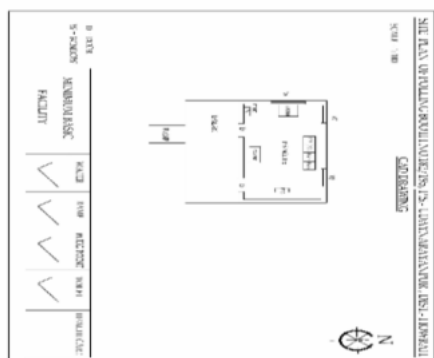

নির্বাচক নিবন্ধন আধিকারিকের স্বাক্ষর

Nazri Naksha

Google Map View

Polling Station Building Front View

Polling Station Front View

Cad View

Key MAP View

1 নাম : জিৎ আদক পিতার নাম: সঞ্জীত আদক বাড়ির নং : হরিশপুর বয়স : 21 লিঙ্গ : পুরুষ	XHS2164937 ফটো উপলব্ধ	2 নাম : মনোজ কুমার কোলে পিতার নাম: নিরাপদ কোলে বাড়ির নং : n0066 বয়স : 31 লিঙ্গ : পুরুষ	XHS1550375 ফটো উপলব্ধ	3 নাম : মধুমিতা কোলে স্বামীর নাম: সৌগত কোলে বাড়ির নং : n0136 বয়স : 28 লিঙ্গ : মহিলা	XHS1749340 ফটো উপলব্ধ
4 নাম : নেহা কোলে স্বামীর নাম: সৌভিক কোলে বাড়ির নং : N0136 বয়স : 27 লিঙ্গ : মহিলা	XHS1946177 ফটো উপলব্ধ	5 নাম : পূজা কোলে স্বামীর নাম: সঞ্জয় কোলে বাড়ির নং : এন0065 বয়স : 24 লিঙ্গ : মহিলা	XHS2057990 ফটো উপলব্ধ	6 নাম : সুরভ কোলে পিতার নাম: তারাপদ কোলে বাড়ির নং : এন0063 বয়স : 23 লিঙ্গ : পুরুষ	XHS2071355 ফটো উপলব্ধ
7 নাম : বেচারাম কোলে পিতার নাম: অজিত কোলে বাড়ির নং : n0067 বয়স : 48 লিঙ্গ : পুরুষ	GXJ2751337 ফটো উপলব্ধ	8 নাম : রীতা কোলে স্বামীর নাম: বেচারাম কোলে বাড়ির নং : n0067 বয়স : 50 লিঙ্গ : মহিলা	GXJ2751345 ফটো উপলব্ধ	9 নাম : রিস্পা কোলে পিতার নাম: রবীন কোলে বাড়ির নং : N0064 বয়স : 27 লিঙ্গ : মহিলা	XHS1946235 ফটো উপলব্ধ
10 নাম : নিরাপদ কোলে পিতার নাম: রাজেন্দ্র কোলে বাড়ির নং : n0063 বয়স : 64 লিঙ্গ : পুরুষ	XHS2211936 ফটো উপলব্ধ	11 নাম : তারাপদ কোলে পিতার নাম: রাজেন্দ্র কোলে বাড়ির নং : n0063 বয়স : 59 লিঙ্গ : পুরুষ	GXJ2013613 ফটো উপলব্ধ	12 নাম : রেখা কোলে স্বামীর নাম: তারাপদ কোলে বাড়ির নং : n0063 বয়স : 42 লিঙ্গ : মহিলা	GXJ2751402 ফটো উপলব্ধ
13 নাম : মলিনা কোলে অন্যান্য: দেবু কোলে বাড়ির নং : n0064 বয়স : 96 লিঙ্গ : মহিলা	WB/25/175/162292 ফটো উপলব্ধ	14 নাম : রবিন কোলে পিতার নাম: দেবু কোলে বাড়ির নং : n0064 বয়স : 61 লিঙ্গ : পুরুষ	WB/25/175/162045 ফটো উপলব্ধ	15 নাম : পারুল কোলে স্বামীর নাম: ভরতচন্দ্র কোলে বাড়ির নং : n0064 বয়স : 81 লিঙ্গ : মহিলা	WB/25/175/162229 ফটো উপলব্ধ
16 নাম : গায়ত্রী কোলে স্বামীর নাম: রবীন কোলে বাড়ির নং : n0064 বয়স : 48 লিঙ্গ : মহিলা	GXJ2013605 ফটো উপলব্ধ	17 নাম : দিলীপ দলুই পিতার নাম: শংকর দলুই বাড়ির নং : n0064 বয়স : 42 লিঙ্গ : পুরুষ	GXJ2751436 ফটো উপলব্ধ	18 নাম : রোহিত কোলে পিতার নাম: রবিন কোলে বাড়ির নং : এন002 বয়স : 21 লিঙ্গ : পুরুষ	XHS2241297 ফটো উপলব্ধ
19 নাম : জহর কোলে পিতার নাম: দেবু কোলে বাড়ির নং : n0065 বয়স : 66 লিঙ্গ : পুরুষ	WB/25/175/162128 ফটো উপলব্ধ	20 নাম : ভারতী কোলে স্বামীর নাম: জহর কোলে বাড়ির নং : n0065 বয়স : 56 লিঙ্গ : মহিলা	XHS1890003 ফটো উপলব্ধ	#2 21 নাম : সঞ্জিব কোলে পিতার নাম: জহর কোলে বাড়ির নং : n0065 বয়স : 35 লিঙ্গ : পুরুষ	XHS1169283 ফটো উপলব্ধ
22 নাম : সঞ্জয় কোলে পিতার নাম: জহর কোলে বাড়ির নং : n0065 বয়স : 33 লিঙ্গ : পুরুষ	XHS1298637 ফটো উপলব্ধ	23 নাম : নিরাপদ কোলে পিতার নাম: পচুরাম কোলে বাড়ির নং : n0066 বয়স : 57 লিঙ্গ : পুরুষ	WB/25/175/162302 ফটো উপলব্ধ	24 নাম : রপা কোলে স্বামীর নাম: নিরাপদ কোলে বাড়ির নং : n0066 বয়স : 49 লিঙ্গ : মহিলা	GXJ0280354 ফটো উপলব্ধ
25 নাম : বিশ্বজিৎ কোলে পিতার নাম: নিরাপদ কোলে বাড়ির নং : n0066 বয়স : 31 লিঙ্গ : পুরুষ	XHS1478429 ফটো উপলব্ধ	26 নাম : রুনু কোলে স্বামীর নাম: নিরাপদ কোলে বাড়ির নং : n0104 বয়স : 48 লিঙ্গ : মহিলা	XHS2211951 ফটো উপলব্ধ	27 নাম : মানিক কোলে পিতার নাম: দেবু কোলে বাড়ির নং : n0067 বয়স : 68 লিঙ্গ : পুরুষ	GXJ2014546 ফটো উপলব্ধ
28 নাম : জ্যোৎস্না কোলে স্বামীর নাম: অজিত কোলে বাড়ির নং : n0067 বয়স : 83 লিঙ্গ : মহিলা	XHS2265031 ফটো উপলব্ধ	29 নাম : কাজল গুছাইত স্বামীর নাম: বিশ্বনাথ গুছাইত বাড়ির নং : n0066 বয়স : 49 লিঙ্গ : মহিলা	WB/25/175/162362 ফটো উপলব্ধ	30 নাম : সন্তোষ কোলে পিতার নাম: নিরাপদ কোলে বাড়ির নং : n0066 বয়স : 30 লিঙ্গ : পুরুষ	XHS1478437 ফটো উপলব্ধ