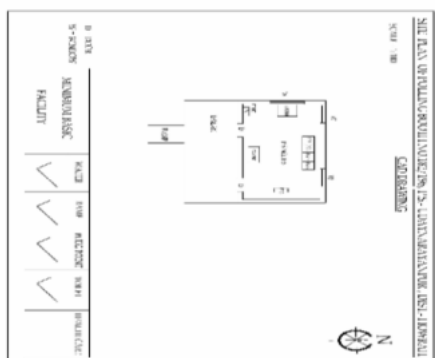

নির্বাচক নিবন্ধন আধিকারিকের স্বাক্ষর

Nazri Naksha

Google Map View

Polling Station Building Front View

Polling Station Front View

Cad View

Key MAP View

1 নাম : মনটুরানী অধিকারী স্বামীর নাম : বিশ্বনাথ অধিকারী বাড়ির নং : n0001 বয়স : 76 লিঙ্গ : মহিলা	WB/25/175/165089	2 নাম : মালা অধিকারী স্বামীর নাম : বিমল অধিকারী বাড়ির নং : n0002 বয়স : 27 লিঙ্গ : মহিলা	XHS1749498	3 নাম : বিমল অধিকারী পিতার নাম : গোপাল অধিকারী বাড়ির নং : n0002 বয়স : 44 লিঙ্গ : পুরুষ	GXJ3348315
4 নাম : মিতালী অধিকারী স্বামীর নাম : কমল অধিকারী বাড়ির নং : n0002 বয়স : 33 লিঙ্গ : মহিলা	XHS1390699	5 নাম : কমল অধিকারী পিতার নাম : গোপাল অধিকারী বাড়ির নং : n0002 বয়স : 46 লিঙ্গ : পুরুষ	GXJ3348323	6 নাম : সুভদ্রা অধিকারী স্বামীর নাম : গোপাল অধিকারী বাড়ির নং : n0002 বয়স : 56 লিঙ্গ : মহিলা	WB/25/175/165132
7 নাম : মিনতী অধিকারী পিতার নাম : বিশ্বনাথ অধিকারী বাড়ির নং : n0001 বয়স : 50 লিঙ্গ : মহিলা	GXJ3348349	8 নাম : শবরী অধিকারী স্বামীর নাম : নেপাল অধিকারী বাড়ির নং : n0001 বয়স : 46 লিঙ্গ : মহিলা	XHS1390749	9 নাম : নেপাল অধিকারী পিতার নাম : বিশ্বনাথ অধিকারী বাড়ির নং : n0001 বয়স : 51 লিঙ্গ : পুরুষ	WB/25/175/165072
10 নাম : রাহুল বেরা পিতার নাম : প্রতাপ বেরা বাড়ির নং : এন0001 বয়স : 23 লিঙ্গ : পুরুষ	XHS2045763	11 নাম : প্রশান্ত আদক পিতার নাম : পঞ্চ আদক বাড়ির নং : n0034 বয়স : 39 লিঙ্গ : পুরুষ	XHS0789107	12 নাম : পঞ্চ আদক পিতার নাম : শক্ত আদক বাড়ির নং : n0034 বয়স : 73 লিঙ্গ : পুরুষ	WB/25/175/165378
13 নাম : বিমলা আদক অন্যান্য : মহাদেব আদক বাড়ির নং : n0009 বয়স : 94 লিঙ্গ : মহিলা	WB/25/175/165274	14 নাম : বাপি খোটেল পিতার নাম : রবীন খোটেল বাড়ির নং : এন0128 বয়স : 23 লিঙ্গ : পুরুষ	XHS2055135	15 নাম : জিৎ খোটেল পিতার নাম : উত্তম খোটেল বাড়ির নং : এন0131 বয়স : 22 লিঙ্গ : পুরুষ	XHS2084366
16 নাম : সোনিয়া খোটেল স্বামীর নাম : স্বাধীন খোটেল বাড়ির নং : এন0122 বয়স : 26 লিঙ্গ : মহিলা	XHS1785492	17 নাম : মিঠু খোটেল স্বামীর নাম : প্রসেন্জিত খোটেল বাড়ির নং : এন0128 বয়স : 29 লিঙ্গ : মহিলা	XHS1785542	18 নাম : মাধবী খোটেল স্বামীর নাম : দেবাশিষ খোটেল বাড়ির নং : n0169 বয়স : 31 লিঙ্গ : মহিলা	XHS1697861
19 নাম : সৌরভ গুছাইত পিতার নাম : বিভাস গুছাইত বাড়ির নং : এন0108 বয়স : 25 লিঙ্গ : পুরুষ	XHS1785559	20 নাম : মৌসুমী গুছাইত স্বামীর নাম : সুভাষ গুছাইত বাড়ির নং : এন0108 বয়স : 25 লিঙ্গ : মহিলা	XHS1799956	Q 21 নাম : পূজা গুছাইত স্বামীর নাম : সৌরভ গুছাইত বাড়ির নং : এন002 বয়স : 21 লিঙ্গ : মহিলা	XHS2164762
22 নাম : প্রসেন্জিত গুছাইত পিতার নাম : নেপাল গুছাইত বাড়ির নং : এন0113 বয়স : 24 লিঙ্গ : পুরুষ	XHS2069458	23 নাম : পিয়ালী ঘোষ পিতার নাম : রনজিত ঘোষ বাড়ির নং : এন0016 বয়স : 23 লিঙ্গ : মহিলা	XHS2038982	24 নাম : প্রবীর কুমার ঘোষ পিতার নাম : রঘুনাথ ঘোষ বাড়ির নং : n0004 বয়স : 38 লিঙ্গ : পুরুষ	XHS0789867
25 নাম : সঙ্গীতা ঘোষ স্বামীর নাম : সৌম্য ঘোষ বাড়ির নং : এন0011 বয়স : 28 লিঙ্গ : মহিলা	YAF1841469	26 নাম : রানু ঘোষ স্বামীর নাম : নিখিল ঘোষ বাড়ির নং : n0033 বয়স : 58 লিঙ্গ : মহিলা	XHS2026391	27 নাম : মামনি ঘোষ স্বামীর নাম : আশীষ কুমার ঘোষ বাড়ির নং : n0054 বয়স : 38 লিঙ্গ : মহিলা	XHS1478858
28 নাম : নবকুমার ঘোষ পিতার নাম : হৃষিকেশ ঘোষ বাড়ির নং : n0033 বয়স : 64 লিঙ্গ : পুরুষ	GXJ3186558	29 নাম : শশাঙ্কশেখর ঘোষ পিতার নাম : জয়দেব ঘোষ বাড়ির নং : n0012 বয়স : 61 লিঙ্গ : পুরুষ	XHS1946607	30 নাম : আশীষ কুমার ঘোষ পিতার নাম : রনজিত ঘোষ বাড়ির নং : n0054 বয়স : 51 লিঙ্গ : পুরুষ	XHS2026383