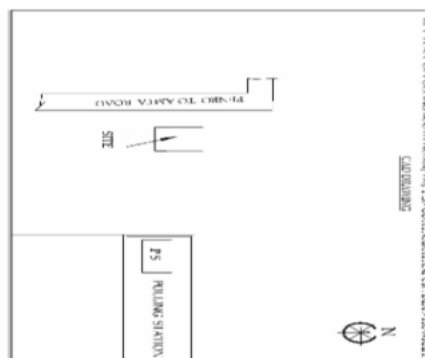

নির্বাচক নিবন্ধন আধিকারিকের স্বাক্ষর

Nazri Naksha

Google Map View

Polling Station Building Front View

Polling Station Front View

Cad View

Key MAP View

1 নাম : মনটুরানী অধিকারী স্বামীর নাম : বিশ্বনাথ অধিকারী বাড়ির নং : n0001 বয়স : 76 লিঙ্গ : মহিলা	WB/25/175/165089	2 নাম : মালা অধিকারী স্বামীর নাম : বিমল অধিকারী বাড়ির নং : n0002 বয়স : 27 লিঙ্গ : মহিলা	XHS1749498	3 নাম : বিমল অধিকারী পিতার নাম : গোপাল অধিকারী বাড়ির নং : n0002 বয়স : 44 লিঙ্গ : পুরুষ	GXJ3348315
4 নাম : মিতালী অধিকারী স্বামীর নাম : কমল অধিকারী বাড়ির নং : n0002 বয়স : 33 লিঙ্গ : মহিলা	XHS1390699	5 নাম : কমল অধিকারী পিতার নাম : গোপাল অধিকারী বাড়ির নং : n0002 বয়স : 46 লিঙ্গ : পুরুষ	GXJ3348323	6 নাম : সুভদ্রা অধিকারী স্বামীর নাম : গোপাল অধিকারী বাড়ির নং : n0002 বয়স : 56 লিঙ্গ : মহিলা	WB/25/175/165132
7 নাম : মিনতী অধিকারী পিতার নাম : বিশ্বনাথ অধিকারী বাড়ির নং : n0001 বয়স : 50 লিঙ্গ : মহিলা	GXJ3348349	8 নাম : শবরী অধিকারী স্বামীর নাম : নেপাল অধিকারী বাড়ির নং : n0001 বয়স : 46 লিঙ্গ : মহিলা	XHS1390749	9 নাম : নেপাল অধিকারী পিতার নাম : বিশ্বনাথ অধিকারী বাড়ির নং : n0001 বয়স : 51 লিঙ্গ : পুরুষ	WB/25/175/165072
10 নাম : রাহুল বেরা পিতার নাম : প্রতাপ বেরা বাড়ির নং : এন0001 বয়স : 23 লিঙ্গ : পুরুষ	XHS2045763	11 নাম : প্রশান্ত আদক পিতার নাম : পঞ্চ আদক বাড়ির নং : n0034 বয়স : 39 লিঙ্গ : পুরুষ	XHS0789107	12 নাম : পঞ্চ আদক পিতার নাম : শক্ত আদক বাড়ির নং : n0034 বয়স : 73 লিঙ্গ : পুরুষ	WB/25/175/165378
13 নাম : বিমলা আদক অন্যান্য : মহাদেব আদক বাড়ির নং : n0009 বয়স : 94 লিঙ্গ : মহিলা	WB/25/175/165274	14 নাম : বাপি খোটেল পিতার নাম : রবীন খোটেল বাড়ির নং : এন0128 বয়স : 23 লিঙ্গ : পুরুষ	XHS2055135	15 নাম : জিৎ খোটেল পিতার নাম : উত্তম খোটেল বাড়ির নং : এন0131 বয়স : 22 লিঙ্গ : পুরুষ	XHS2084366
16 নাম : সোনিয়া খোটেল স্বামীর নাম : স্বাধীন খোটেল বাড়ির নং : এন0122 বয়স : 26 লিঙ্গ : মহিলা	XHS1785492	17 নাম : মিঠু খোটেল স্বামীর নাম : প্রসেন্জিত খোটেল বাড়ির নং : এন0128 বয়স : 29 লিঙ্গ : মহিলা	XHS1785542	18 নাম : মাধবী খোটেল স্বামীর নাম : দেবাশিষ খোটেল বাড়ির নং : n0169 বয়স : 31 লিঙ্গ : মহিলা	XHS1697861
19 নাম : সৌরভ গুছাইত পিতার নাম : বিভাস গুছাইত বাড়ির নং : এন0108 বয়স : 25 লিঙ্গ : পুরুষ	XHS1785559	20 নাম : মৌসুমী গুছাইত স্বামীর নাম : সুভাষ গুছাইত বাড়ির নং : এন0108 বয়স : 25 লিঙ্গ : মহিলা	XHS1799956	Q 21 নাম : পূজা গুছাইত স্বামীর নাম : সৌরভ গুছাইত বাড়ির নং : এন002 বয়স : 21 লিঙ্গ : মহিলা	XHS2164762
22 নাম : প্রসেন্জিত গুছাইত পিতার নাম : নেপাল গুছাইত বাড়ির নং : এন0113 বয়স : 24 লিঙ্গ : পুরুষ	XHS2069458	23 নাম : পিয়ালী ঘোষ পিতার নাম : রনজিত ঘোষ বাড়ির নং : এন0016 বয়স : 23 লিঙ্গ : মহিলা	XHS2038982	24 নাম : প্রবীর কুমার ঘোষ পিতার নাম : রঘুনাথ ঘোষ বাড়ির নং : n0004 বয়স : 38 লিঙ্গ : পুরুষ	XHS0789867
25 নাম : সঙ্গীতা ঘোষ স্বামীর নাম : সৌম্য ঘোষ বাড়ির নং : এন0011 বয়স : 28 লিঙ্গ : মহিলা	YAF1841469	26 নাম : রানু ঘোষ স্বামীর নাম : নিখিল ঘোষ বাড়ির নং : n0033 বয়স : 58 লিঙ্গ : মহিলা	XHS2026391	27 নাম : মামনি ঘোষ স্বামীর নাম : আশীষ কুমার ঘোষ বাড়ির নং : n0054 বয়স : 38 লিঙ্গ : মহিলা	XHS1478858
28 নাম : নবকুমার ঘোষ পিতার নাম : হৃষিকেশ ঘোষ বাড়ির নং : n0033 বয়স : 64 লিঙ্গ : পুরুষ	GXJ3186558	29 নাম : শশাঙ্কশেখর ঘোষ পিতার নাম : জয়দেব ঘোষ বাড়ির নং : n0012 বয়স : 61 লিঙ্গ : পুরুষ	XHS1946607	30 নাম : আশীষ কুমার ঘোষ পিতার নাম : রনজিত ঘোষ বাড়ির নং : n0054 বয়স : 51 লিঙ্গ : পুরুষ	XHS2026383