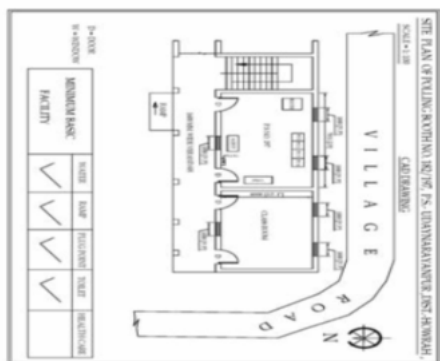

নির্বাচক নিবন্ধন আধিকারিকের স্বাক্ষর

Nazri Naksha

Google Map View

Polling Station Building Front View

Polling Station Front View

Cad View

Key MAP View

1 নাম : সুপ্রিয়া (সেন)দাস স্বামীর নাম: তরণ কুমার দাস বাড়ির নং : 020 বয়স : 33 লিঙ্গ : মহিলা	XHS1784727	ফটো উপলব্ধ	2 নাম : শুভরত আদক পিতার নাম: দুলাল চন্দ্র আদক বাড়ির নং : এন0183 বয়স : 25 লিঙ্গ : পুরুষ	XHS1784743	ফটো উপলব্ধ	3 নাম : অয়ন কর পিতার নাম: তাপস কর বাড়ির নং : n0004 বয়স : 26 লিঙ্গ : পুরুষ	XHS1773647	ফটো উপলব্ধ
4 নাম : পম্পা কর স্বামীর নাম: শৈলেন কর বাড়ির নং : n0005 বয়স : 46 লিঙ্গ : মহিলা	GXJ2756088	ফটো উপলব্ধ	5 নাম : প্রনব কর পিতার নাম: প্রসাদ কর বাড়ির নং : n0246 বয়স : 28 লিঙ্গ : পুরুষ	XHS1697903	ফটো উপলব্ধ	6 নাম : হারাধন কর পিতার নাম: প্রমোদ কর বাড়ির নং : n0009 বয়স : 69 লিঙ্গ : পুরুষ	GXJ0288597	ফটো উপলব্ধ
7 নাম : চুমকী কর স্বামীর নাম: নিত্যানন্দ কর বাড়ির নং : n0008 বয়স : 33 লিঙ্গ : মহিলা	XHS1240399	ফটো উপলব্ধ	8 নাম : মধুমিতা কর স্বামীর নাম: মলয় কুমার কর বাড়ির নং : n0006 বয়স : 35 লিঙ্গ : মহিলা	XHS1240407	ফটো উপলব্ধ	9 নাম : মলয় কুমার কর পিতার নাম: সহদেব কর বাড়ির নং : n0006 বয়স : 47 লিঙ্গ : পুরুষ	GXJ2756104	ফটো উপলব্ধ
10 নাম : সরস্বতী কর স্বামীর নাম: হারাধন কর বাড়ির নং : n0001 বয়স : 61 লিঙ্গ : মহিলা	WB/25/175/168386	ফটো উপলব্ধ	11 নাম : ছন্দা কর স্বামীর নাম: শক্তি সাধন কর বাড়ির নং : n0001 বয়স : 69 লিঙ্গ : মহিলা	WB/25/175/168705	ফটো উপলব্ধ	12 নাম : শক্তিসাধন কর পিতার নাম: কার্তিক কর বাড়ির নং : n0001 বয়স : 74 লিঙ্গ : পুরুষ	WB/25/175/168080	ফটো উপলব্ধ
13 নাম : মানসী কর স্বামীর নাম: দীপক কর বাড়ির নং : n0006 বয়স : 41 লিঙ্গ : মহিলা	GXJ2756096	ফটো উপলব্ধ	14 নাম : দীপক কর পিতার নাম: সহদেব কর বাড়ির নং : n0006 বয়স : 50 লিঙ্গ : পুরুষ	GXJ0288761	ফটো উপলব্ধ	15 নাম : নিভা কর স্বামীর নাম: সহদেব কর বাড়ির নং : n0006 বয়স : 69 লিঙ্গ : মহিলা	WB/25/175/168652	ফটো উপলব্ধ
Q 16 নাম : শম্ভু কর পিতার নাম: তারাপদ কর বাড়ির নং : বয়স : 42 লিঙ্গ : পুরুষ	GXJ3026341	ফটো উপলব্ধ	17 নাম : নয়নতারা কর স্বামীর নাম: তারাপদ কর বাড়ির নং : n0005 বয়স : 51 লিঙ্গ : মহিলা	WB/25/175/168686	ফটো উপলব্ধ	18 নাম : শৈলেন কর পিতার নাম: তারাপদ কর বাড়ির নং : n0005 বয়স : 51 লিঙ্গ : পুরুষ	WB/25/175/168529	ফটো উপলব্ধ
19 নাম : বন্দনা কর স্বামীর নাম: সমর কর বাড়ির নং : n0004 বয়স : 45 লিঙ্গ : মহিলা	GXJ2012235	ফটো উপলব্ধ	20 নাম : সমর কর পিতার নাম: মুরারীমোহন কর বাড়ির নং : n0004 বয়স : 53 লিঙ্গ : পুরুষ	WB/25/175/168153	ফটো উপলব্ধ	21 নাম : অমর কর পিতার নাম: মুরারীমোহন কর বাড়ির নং : n0004 বয়স : 55 লিঙ্গ : পুরুষ	GXJ0288464	ফটো উপলব্ধ
22 নাম : হৃষিকেশ কর পিতার নাম: তরনী কর বাড়ির নং : n0002 বয়স : 93 লিঙ্গ : পুরুষ	WB/25/175/168718	ফটো উপলব্ধ	23 নাম : প্রসাদ চন্দ্র কর পিতার নাম: হৃষিকেশ কর বাড়ির নং : n0002 বয়স : 59 লিঙ্গ : পুরুষ	XHS2278612	ফটো উপলব্ধ	24 নাম : চম্পা কর স্বামীর নাম: প্রসাদ কর বাড়ির নং : n0002 বয়স : 50 লিঙ্গ : মহিলা	GXJ3187168	ফটো উপলব্ধ
25 নাম : বরুণ কর পিতার নাম: হৃষিকেশ কর বাড়ির নং : n0002 বয়স : 51 লিঙ্গ : পুরুষ	WB/25/175/168016	ফটো উপলব্ধ	26 নাম : কুমকুম কর স্বামীর নাম: বরুণ কর বাড়ির নং : n0002 বয়স : 47 লিঙ্গ : মহিলা	GXJ2756054	ফটো উপলব্ধ	27 নাম : জ্যোৎস্না সাঁতরা স্বামীর নাম: হেমন্ত সাঁতরা বাড়ির নং : এন001 বয়স : 23 লিঙ্গ : মহিলা	XHS2098481	ফটো উপলব্ধ
28 নাম : বিমলা কর স্বামীর নাম: মদন কর বাড়ির নং : n0007 বয়স : 91 লিঙ্গ : মহিলা	WB/25/175/168624	ফটো উপলব্ধ	29 নাম : অরুণ কর পিতার নাম: মদন কর বাড়ির নং : n0007 বয়স : 69 লিঙ্গ : পুরুষ	XHS1890417	ফটো উপলব্ধ	30 নাম : কল্পনা কর স্বামীর নাম: অরুণ কর বাড়ির নং : n0007 বয়স : 64 লিঙ্গ : মহিলা	XHS2220812	ফটো উপলব্ধ