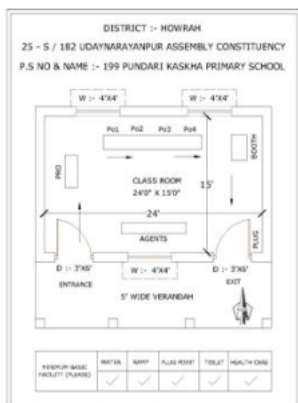

নির্বাচক নিবন্ধন আধিকারিকের স্বাক্ষর

Nazri Naksha

Google Map View

Polling Station Building Front View

Polling Station Front View

Cad View

Key MAP View

1 নাম : তুষা সাঁএ স্বামীর নাম: সৌমেন সাঁএ বাড়ির নং : N001 বয়স : 26 লিঙ্গ : মহিলা	TGC2138717 ফটো উপলব্ধ	2 নাম : রিম্পা (দে) ব্যানাজী স্বামীর নাম: কাশীনাথ ব্যানাজী বাড়ির নং : বয়স : 32 লিঙ্গ : মহিলা	XHS1798867 ফটো উপলব্ধ	3 নাম : দুর্গা কাঁড়ার স্বামীর নাম: কিশোরী কাঁড়ার বাড়ির নং : n0026 বয়স : 73 লিঙ্গ : মহিলা	XHS2026573 ফটো উপলব্ধ
4 নাম : লালমোহন কাঁড়ার মায়ের নাম: দুর্গা কাঁড়ার বাড়ির নং : n0026 বয়স : 50 লিঙ্গ : পুরুষ	FTF2983278 ফটো উপলব্ধ	5 নাম : তপন কাঁড়ার পিতার নাম: তপস কাঁড়ার বাড়ির নং : এন0028 বয়স : 22 লিঙ্গ : পুরুষ	XHS2093441 ফটো উপলব্ধ	6 নাম : রাহুল কাঁড়ার পিতার নাম: কালীপদ কাঁড়ার বাড়ির নং : এন0027 বয়স : 25 লিঙ্গ : পুরুষ	XHS2163483 ফটো উপলব্ধ
7 নাম : আল্পনা কাঁড়ার স্বামীর নাম: লালমোহন কাঁড়ার বাড়ির নং : n0026 বয়স : 41 লিঙ্গ : মহিলা	XHS1391507 ফটো উপলব্ধ	8 নাম : তাপস কাঁড়ার পিতার নাম: তিলক কাঁড়ার বাড়ির নং : n0028 বয়স : 45 লিঙ্গ : পুরুষ	FTF2983286 ফটো উপলব্ধ	9 নাম : সুমিত্রা কাঁড়ার স্বামীর নাম: তিলক কাঁড়ার বাড়ির নং : n0028 বয়স : 63 লিঙ্গ : মহিলা	WB/25/176/312049 ফটো উপলব্ধ
10 নাম : কালীপদ কাঁড়ার মায়ের নাম: দুর্গা কাঁড়ার বাড়ির নং : n0027 বয়স : 47 লিঙ্গ : পুরুষ	FTF2805851 ফটো উপলব্ধ	11 নাম : সবরী কাঁড়ার স্বামীর নাম: সন্টু কাঁড়ার বাড়ির নং : n0027 বয়স : 37 লিঙ্গ : মহিলা	XHS1479567 ফটো উপলব্ধ	12 নাম : করুনা কাঁড়ার স্বামীর নাম: গোরচাঁদ কাঁড়ার বাড়ির নং : n0027 বয়স : 60 লিঙ্গ : মহিলা	XHS2078137 ফটো উপলব্ধ
13 নাম : রীনা কাঁড়ার স্বামীর নাম: তাপস কাঁড়ার বাড়ির নং : n0028 বয়স : 43 লিঙ্গ : মহিলা	FTF2472884 ফটো উপলব্ধ	14 নাম : সন্টু কাঁড়ার পিতার নাম: গোরচাঁদ কাঁড়ার বাড়ির নং : n0027 বয়স : 41 লিঙ্গ : পুরুষ	FTF2805869 ফটো উপলব্ধ	15 নাম : সুনিতা কাঁড়ার জানা স্বামীর নাম: সুরজ জানা বাড়ির নং : নং0012 বয়স : 27 লিঙ্গ : মহিলা	XHS1722941 ফটো উপলব্ধ
16 নাম : মৌমি কোলে পিতার নাম: সুভাষ চন্দ্র কোলে বাড়ির নং : এন0031 বয়স : 21 লিঙ্গ : মহিলা	XHS2163285 ফটো উপলব্ধ	17 নাম : নিমাই কোলে পিতার নাম: মানিক কোলে বাড়ির নং : বয়স : 51 লিঙ্গ : পুরুষ	FTF2798783 ফটো উপলব্ধ	18 নাম : সুষমা কোলে স্বামীর নাম: নিমাই কোলে বাড়ির নং : n0240 বয়স : 43 লিঙ্গ : মহিলা	FTF2798775 ফটো উপলব্ধ
19 নাম : সুভাষ চন্দ্র কোলে পিতার নাম: বটকৃষ্ণ কোলে বাড়ির নং : n0031 বয়স : 61 লিঙ্গ : পুরুষ	XHS1912823 ফটো উপলব্ধ	20 নাম : অর্চনা কোলে স্বামীর নাম: সুভাষ চন্দ্র কোলে বাড়ির নং : n0031 বয়স : 51 লিঙ্গ : মহিলা	FTF2070977 ফটো উপলব্ধ	21 নাম : মৌলি কোলে পিতার নাম: সুভাষ চন্দ্র কোলে বাড়ির নং : n0031 বয়স : 26 লিঙ্গ : মহিলা	XHS1749902 ফটো উপলব্ধ
22 নাম : গঙ্গা খাঁ পিতার নাম: সুফল খাঁ বাড়ির নং : বয়স : 53 লিঙ্গ : পুরুষ	XHS1800184 ফটো উপলব্ধ	23 নাম : কাবেরী খাঁ পিতার নাম: মানিক চন্দ্র খাঁ বাড়ির নং : n0104 বয়স : 26 লিঙ্গ : মহিলা	XHS1749910 ফটো উপলব্ধ	24 নাম : প্রীতি খাঁ পিতার নাম: প্রশান্ত খাঁ বাড়ির নং : N0104 বয়স : 25 লিঙ্গ : মহিলা	XHS1942127 ফটো উপলব্ধ
25 নাম : মালবিকা খাঁ স্বামীর নাম: গনেশ খাঁ বাড়ির নং : n0104 বয়স : 36 লিঙ্গ : মহিলা	XHS1391747 ফটো উপলব্ধ	26 নাম : বর্ষা খাঁ পিতার নাম: বিশ্বজিৎ খাঁ বাড়ির নং : এন0104 বয়স : 21 লিঙ্গ : মহিলা	XHS2163517 ফটো উপলব্ধ	27 নাম : গনেশ খাঁ পিতার নাম: তারিনী খাঁ বাড়ির নং : n0104 বয়স : 41 লিঙ্গ : পুরুষ	FTF2714962 ফটো উপলব্ধ
28 নাম : বুমা খাঁ স্বামীর নাম: ভগীরথ খাঁ বাড়ির নং : n0104 বয়স : 36 লিঙ্গ : মহিলা	XHS1656156 ফটো উপলব্ধ	29 নাম : ভগীরথ খাঁ পিতার নাম: তারিনী খাঁ বাড়ির নং : n0104 বয়স : 48 লিঙ্গ : পুরুষ	XHS1069178 ফটো উপলব্ধ	30 নাম : টুসী খাঁ স্বামীর নাম: মানিক চন্দ্র খাঁ বাড়ির নং : n0104 বয়স : 48 লিঙ্গ : মহিলা	FTF2472975 ফটো উপলব্ধ